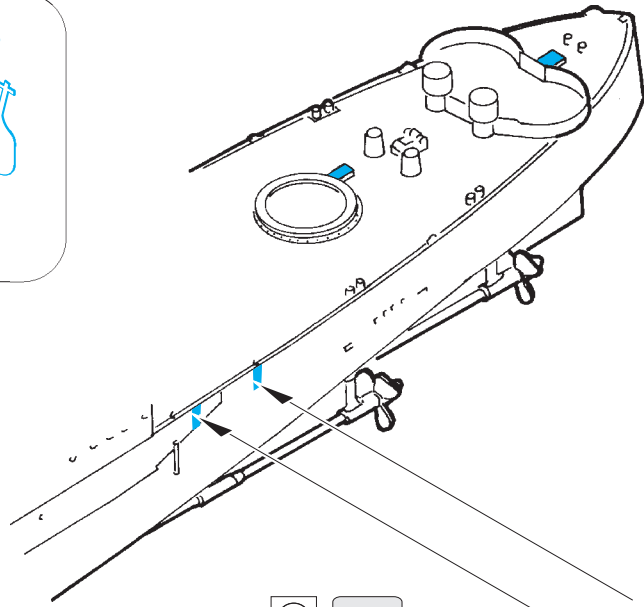

USS CA-35 Indianapolis 1/350

eduard

53 101

1/350 scale detail set for ACADEMY kit • sada detailů pro model 1/350 ACADEMY

- APPLY EXPRESS MASK AND PAINT BEFORE GLUING
POUŽIT EXPRESS MASK NABARVIT PŘED SLEPENÍM
- SYMMETRICAL ASSEMBLY
SYMETRICKÁ MONTÁŽ
- REMOVE
ODSTRANIT
- GRIND
OBROUSIT
- DRILL HOLE
VRTÁT OTVOR
- COLORED ETCHED PARTS
LEPTANÉ BAREVNÉ DÍLY
- BEND
OHNOUT
- OPTION
VOLBA
- REPLACE
NAHRADIT

ORIGINAL KIT PARTS
PŮVODNÍ DÍLY STAVEBNICE

PHOTO-ETCHED PARTS
LEPTANÉ DÍLY

PARTS TO BE REMOVED
DÍLY K ODSTRANĚNÍ

FILL
TMELIT

2pcs
E24

240

116

41

2pcs
E31, E32

42

101 (R) E34

(R) E67

34

(R) E67

34

22