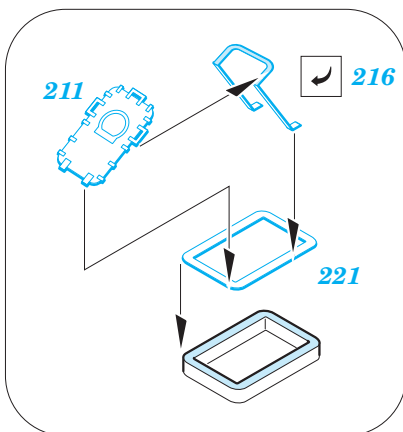

USS CA-35 Indianapolis 1/350

eduard

53 101

1/350 scale detail set for ACADEMY kit • sada detailů pro model 1/350 ACADEMY

- APPLY EXPRESS MASK AND PAINT BEFORE GLUING
POUŽIT EXPRESS MASK NABARVIT PŘED SLEPENÍM
- SYMMETRICAL ASSEMBLY
SYMETRICKÁ MONTÁŽ
- REMOVE
ODSTRANIT
- GRIND
OBROUSIT
- DRILL HOLE
VRTÁT OTVOR
- COLORED ETCHED PARTS
LEPTANÉ BAREVNÉ DÍLY
- BEND
OHNOUT
- OPTION
VOLBA
- REPLACE
NAHRADIT

ORIGINAL KIT PARTS
PŮVODNÍ DÍLY STAVEBNICE

PHOTO-ETCHED PARTS
LEPTANÉ DÍLY

PARTS TO BE REMOVED
DÍLY K ODSTRANĚNÍ

FILL
TMELIT

2pcs
E24

240

116

41