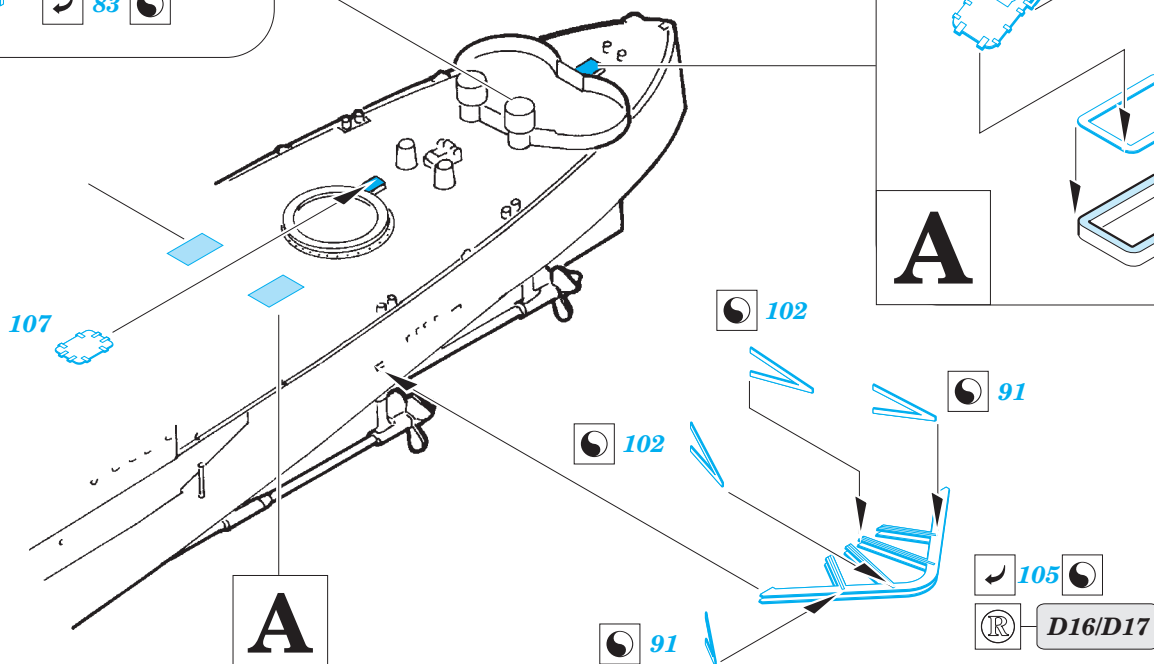

USS CA-35 Indianapolis 1/350

eduard

53 101

1/350 scale detail set for ACADEMY kit • sada detailů pro model 1/350 ACADEMY

- APPLY EXPRESS MASK AND PAINT BEFORE GLUING
POUŽIT EXPRESS MASK NABARVIT PŘED SLEPENÍM
- SYMMETRICAL ASSEMBLY
SYMETRICKÁ MONTÁŽ
- REMOVE
ODSTRANIT
- GRIND
OBROUSIT
- DRILL HOLE
VRTÁT OTVOR
- COLORED ETCHED PARTS
LEPTANÉ BAREVNÉ DÍLY
- BEND
OHNOUT
- OPTION
VOLBA
- REPLACE
NAHRADIT

ORIGINAL KIT PARTS
PŮVODNÍ DÍLY STAVEBNICE

PHOTO-ETCHED PARTS
LEPTANÉ DÍLY

PARTS TO BE REMOVED
DÍLY K ODSTRANĚNÍ

FILL
TMELIT

2pcs
E24

240

116

41