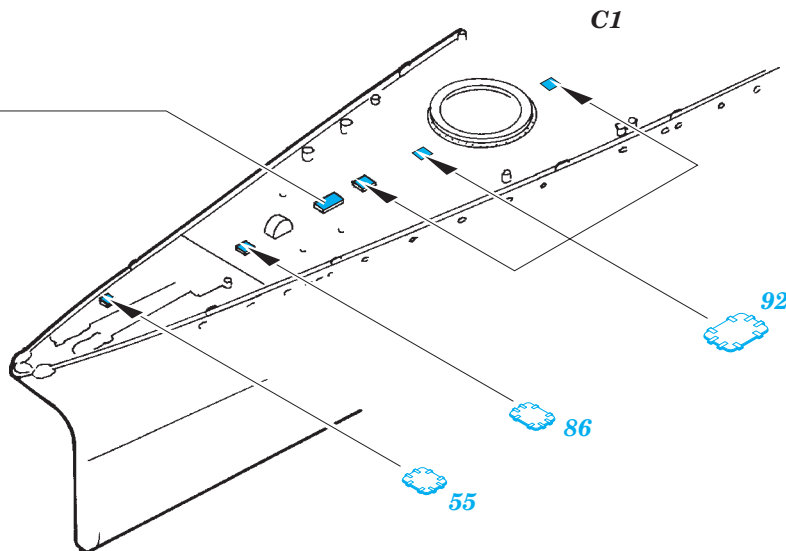

USS CA-35 Indianapolis 1/350

eduard

53 101

1/350 scale detail set for ACADEMY kit • sada detailů pro model 1/350 ACADEMY

- APPLY EXPRESS MASK AND PAINT BEFORE GLUING
POUŽIT EXPRESS MASK NABARVIT PŘED SLEPENÍM
- SYMMETRICAL ASSEMBLY
SYMETRICKÁ MONTÁŽ
- REMOVE
ODSTRANIT
- GRIND
OBROUSIT
- DRILL HOLE
VRTÁT OTVOR
- COLORED ETCHED PARTS
LEPTANÉ BAREVNÉ DÍLY
- BEND
OHNOUT
- OPTION
VOLBA
- REPLACE
NAHRADIT

ORIGINAL KIT PARTS
PŮVODNÍ DÍLY STAVEBNICE

PHOTO-ETCHED PARTS
LEPTANÉ DÍLY

PARTS TO BE REMOVED
DÍLY K ODSTRANĚNÍ

FILL
TMELIT

2pcs
E24

240

116

41