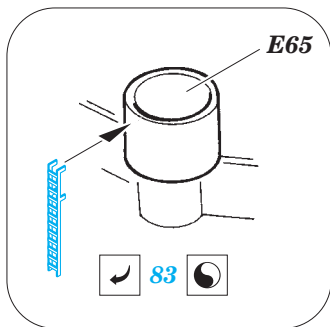

USS CA-35 Indianapolis 1/350

eduard

53 101

1/350 scale detail set for ACADEMY kit • sada detailů pro model 1/350 ACADEMY

- APPLY EXPRESS MASK AND PAINT BEFORE GLUING
POUŽIT EXPRESS MASK NABARVIT PŘED SLEPENÍM
- SYMMETRICAL ASSEMBLY
SYMETRICKÁ MONTÁŽ
- REMOVE
ODSTRANIT
- GRIND
OBROUSIT
- DRILL HOLE
VRTÁT OTVOR
- COLORED ETCHED PARTS
LEPTANÉ BAREVNÉ DÍLY
- BEND
OHNOUT
- OPTION
VOLBA
- REPLACE
NAHRADIT

ORIGINAL KIT PARTS
PŮVODNÍ DÍLY STAVEBNICE

PHOTO-ETCHED PARTS
LEPTANÉ DÍLY

PARTS TO BE REMOVED
DÍLY K ODSTRANĚNÍ

FILL
TMELIT

2pcs
E24

240

116

41