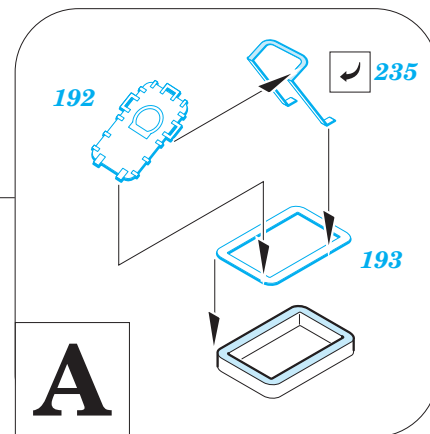

USS CA-35 Indianapolis 1/350

eduard

53 101

1/350 scale detail set for ACADEMY kit • sada detailů pro model 1/350 ACADEMY

- APPLY EXPRESS MASK AND PAINT BEFORE GLUING
POUŽIT EXPRESS MASK NABARVIT PŘED SLEPENÍM
- SYMMETRICAL ASSEMBLY
SYMETRICKÁ MONTÁŽ
- REMOVE
ODSTRANIT
- GRIND
OBROUSIT
- DRILL HOLE
VRTÁT OTVOR
- COLORED ETCHED PARTS
LEPTANÉ BAREVNÉ DÍLY
- BEND
OHNOUT
- OPTION
VOLBA
- REPLACE
NAHRADIT

ORIGINAL KIT PARTS
PŮVODNÍ DÍLY STAVEBNICE

PHOTO-ETCHED PARTS
LEPTANÉ DÍLY

PARTS TO BE REMOVED
DÍLY K ODSTRANĚNÍ

FILL
TMELIT

2pcs
E24

240

116

41