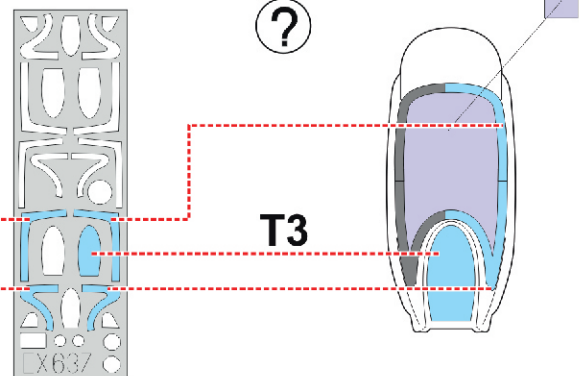

MiG-21PF TFace

for kit **EDUARD**

scale **1/48**

3.)

REMOVE MASK
LIQUID MASK

4.)

CAMOUFLAGE COLOR