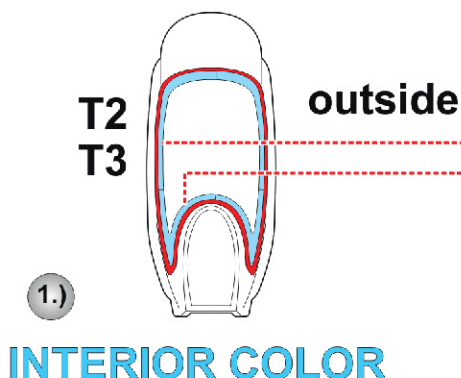

MiG-21PF TFace

for kit **EDUARD**

scale **1/48**

3.)

REMOVE MASK
LIQUID MASK

4.)

CAMOUFLAGE COLOR