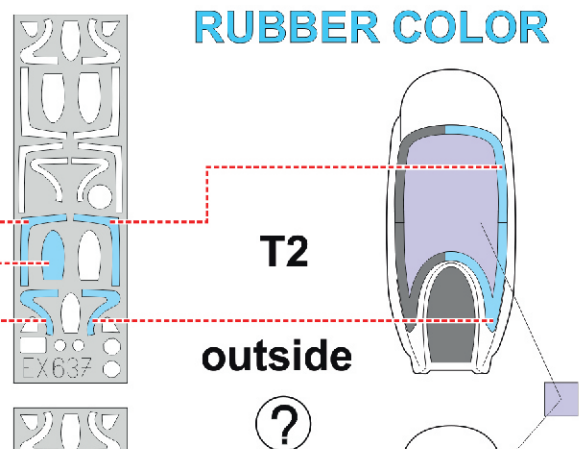

MiG-21PF TFace

for kit **EDUARD**

scale **1/48**

3.)

REMOVE MASK
LIQUID MASK

4.)

CAMOUFLAGE COLOR