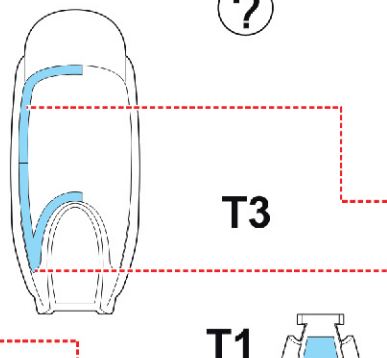

MiG-21PF TFace

for kit **EDUARD**

scale **1/48**

3.)

REMOVE MASK
LIQUID MASK

4.)

CAMOUFLAGE COLOR