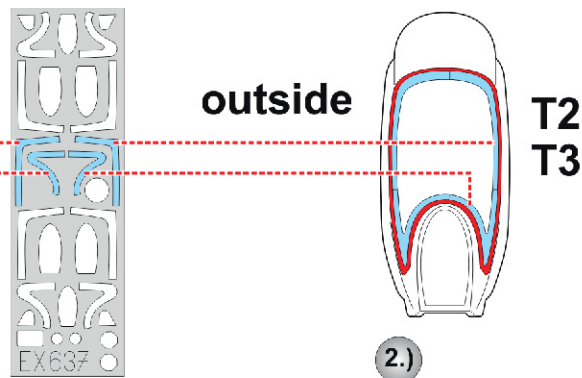

MiG-21PF TFace

for kit **EDUARD**

scale **1/48**

3.)

REMOVE MASK
LIQUID MASK

4.)

CAMOUFLAGE COLOR