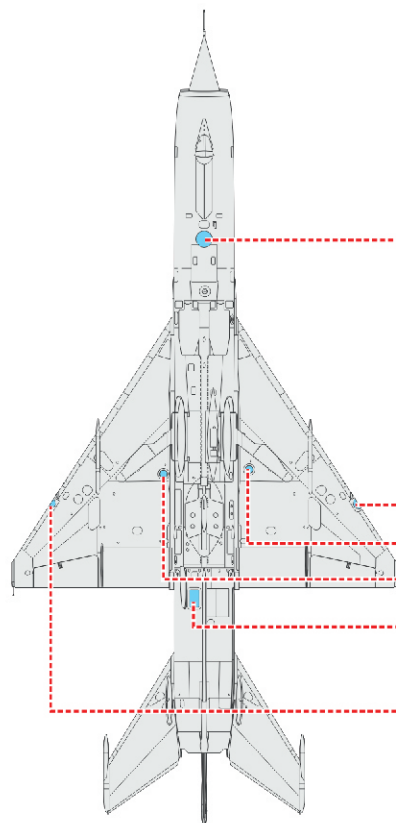

MiG-21PF TFace

for kit **EDUARD**

scale **1/48**

3.)

REMOVE MASK
LIQUID MASK

4.)

CAMOUFLAGE COLOR