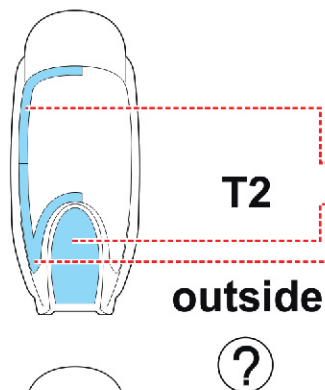

MiG-21PF TFace

for kit **EDUARD**

scale **1/48**

3.)

REMOVE MASK
LIQUID MASK

4.)

CAMOUFLAGE COLOR