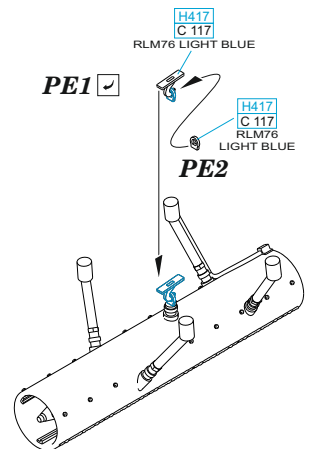

672 349 WGr.21 for Bf 109G
for Eduard kit - pro stavebnici Eduard

R68 2pcs.

R67 2pcs.

eduard
BRASSIN
Print

1/72 scale

672 349

WGr.21 for Bf 109G
for Eduard kit - pro stavebnici Eduard

1/72

1

2

3

plastic parts

- | | |
|---|---------------------|
| REMOVE
ODSTRANIT | BEND
OHNOT |
| GRIND
OBROUSIT | OPTION
VOLBA |
| DRILL HOLE
VRTAT OTVOR | REPLACE
NAHRADIT |
| SYMMETRICAL ASSEMBLY
SYMETRICKA MONTAZ | |
| SCRIBE THE PANEL AND HOLES
RYTI | |
| REVERSE SIDE
OTOCTI | |