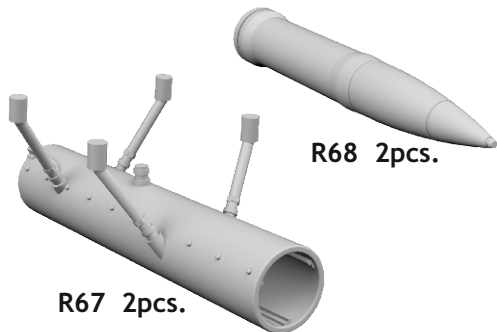

672 349 WGr.21 for Bf 109G
for Eduard kit - pro stavebnici Eduard

R68 2pcs.

R67 2pcs.

eduard
BRASSIN
Print

1/72 scale

672 349

WGr.21 for Bf 109G
for Eduard kit - pro stavebnici Eduard

1/72

1

2

3

plastic parts

- | | |
|---|---------------------|
| REMOVE
ODSTRANIT | BEND
OHNOT |
| GRIND
OBROUSIT | OPTION
VOLBA |
| DRILL HOLE
VRTAT OTVOR | REPLACE
NAHRADIT |
| SYMMETRICAL ASSEMBLY
SYMETRICKA MONTAZ | |
| SCRIBE THE PANEL AND HOLES
RYTI | |
| REVERSE SIDE
OTOCTI | |