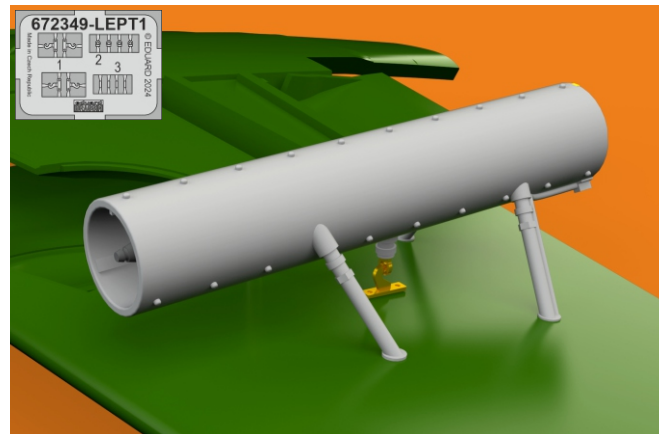

672 349 WGr.21 for Bf 109G
for Eduard kit - pro stavebnici Eduard

R68 2pcs.

R67 2pcs.

eduard
BRASSIN
Print

1/72 scale

672 349

WGr.21 for Bf 109G
for Eduard kit - pro stavebnici Eduard

1/72

1

2

3

plastic parts

- | | |
|---|---------------------|
| REMOVE
ODSTRANIT | BEND
OHNOT |
| GRIND
OBROUSIT | OPTION
VOLBA |
| DRILL HOLE
VRTAT OTVOR | REPLACE
NAHRADIT |
| SYMMETRICAL ASSEMBLY
SYMETRICKA MONTAZ | |
| SCRIBE THE PANEL AND HOLES
RYTI | |
| REVERSE SIDE
OTOCTI | |