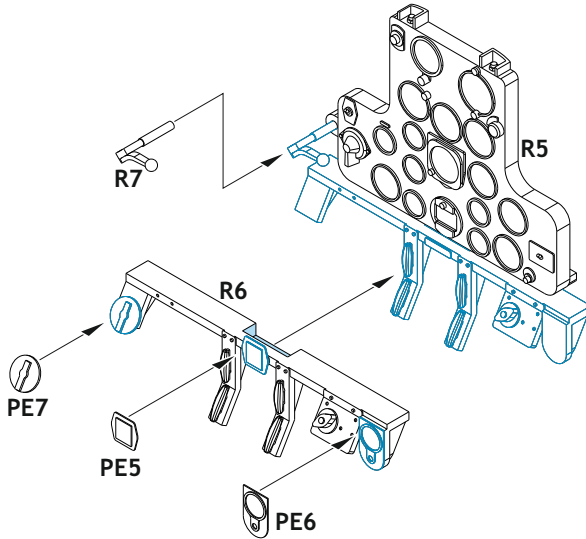

Loök

**POZOR! OBSAHUJE DROBNÉ A OSTRÉ DÍLY**  
**VÝROBEK NENÍ HRAČKOU**  
**CONTAINS SMALL AND SHARP PARTS**  
**COLLECTORS' ITEM · NOT A TOY**

This product contains resin and metal detail parts for upgrading scale plastic models. When selecting this set make sure that it is for the kit mentioned on the label as these sets are made specifically for that kit. **WARNING!** This set contains small and sharp parts. Work carefully in a ventilated, well-lit room. Safety glasses are recommended. This product is not a toy.

Tento výrobek obsahuje resinové a leptané kovové díly pro úpravu a vylepšení plastického modelu. Při výběru sady kovových detailů zkontrolujte, zda je určena pro model, který chcete upravit. Model, pro který je sada určena, je uveden na titulním štítku.  
**POZOR!** Sada obsahuje malé a ostré díly. Pracujte ve větrané a dobře osvětlené místnosti. Doporučujeme použití ochranných brýlí. Výrobek není hračkou.

Item #		Scale Recommended
634027	Hawk 81-A2	1/32
		Great Wall Hobby

**eduard**

- BEND  
OHNOUT
- SYMMETRICAL ASSEMBLY  
SYMETRICKÁ MONTÁŽ
- GLUE  
PŘILEPIT
- REVERSE SIDE  
OTOCIT