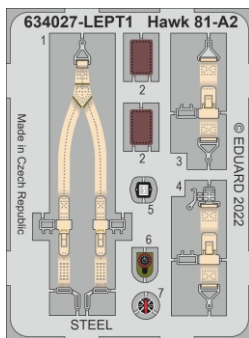

Loök

**POZOR! OBSAHUJE DROBNÉ A OSTRÉ DÍLY**  
**VÝROBEK NENÍ HRAČKOU**  
**CONTAINS SMALL AND SHARP PARTS**  
**COLLECTORS' ITEM · NOT A TOY**

This product contains resin and metal detail parts for upgrading scale plastic models. When selecting this set make sure that it is for the kit mentioned on the label as these sets are made specifically for that kit. **WARNING!** This set contains small and sharp parts. Work carefully in a ventilated, well-lit room. Safety glasses are recommended. This product is not a toy.

Tento výrobek obsahuje resinové a leptané kovové díly pro úpravu a vylepšení plastického modelu. Při výběru sady kovových detailů zkontrolujte, zda je určena pro model, který chcete upravit. Model, pro který je sada určena, je uveden na titulním štítku.  
**POZOR!** Sada obsahuje malé a ostré díly. Pracujte ve větrané a dobře osvětlené místnosti. Doporučujeme použití ochranných brýlí. Výrobek není hračkou.

Item #		Scale Recommended
634027	Hawk 81-A2	1/32
		Great Wall Hobby

**eduard**

- BEND  
OHNOUT
- SYMMETRICAL ASSEMBLY  
SYMETRICKÁ MONTÁŽ
- GLUE  
PŘILEPIT
- REVERSE SIDE  
OTOCIT