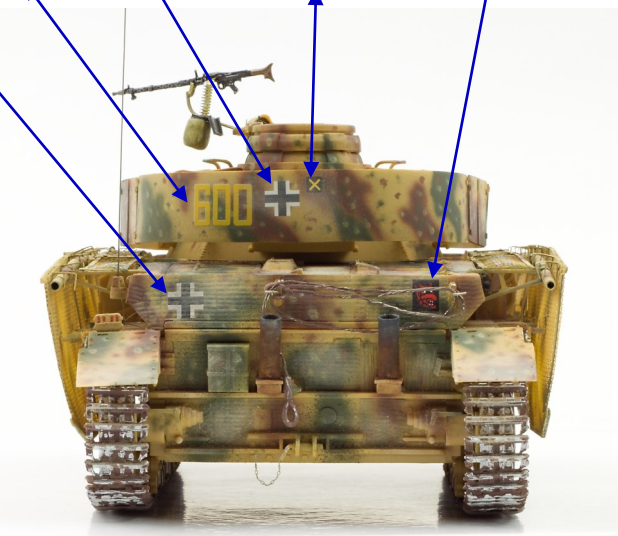

A

B

C

A	RAL 8017 Rotbraun (Schokoladenbraun)	
B	RAL 6003 Olivgrün	
C	RAL 7028 Dunkelgelb