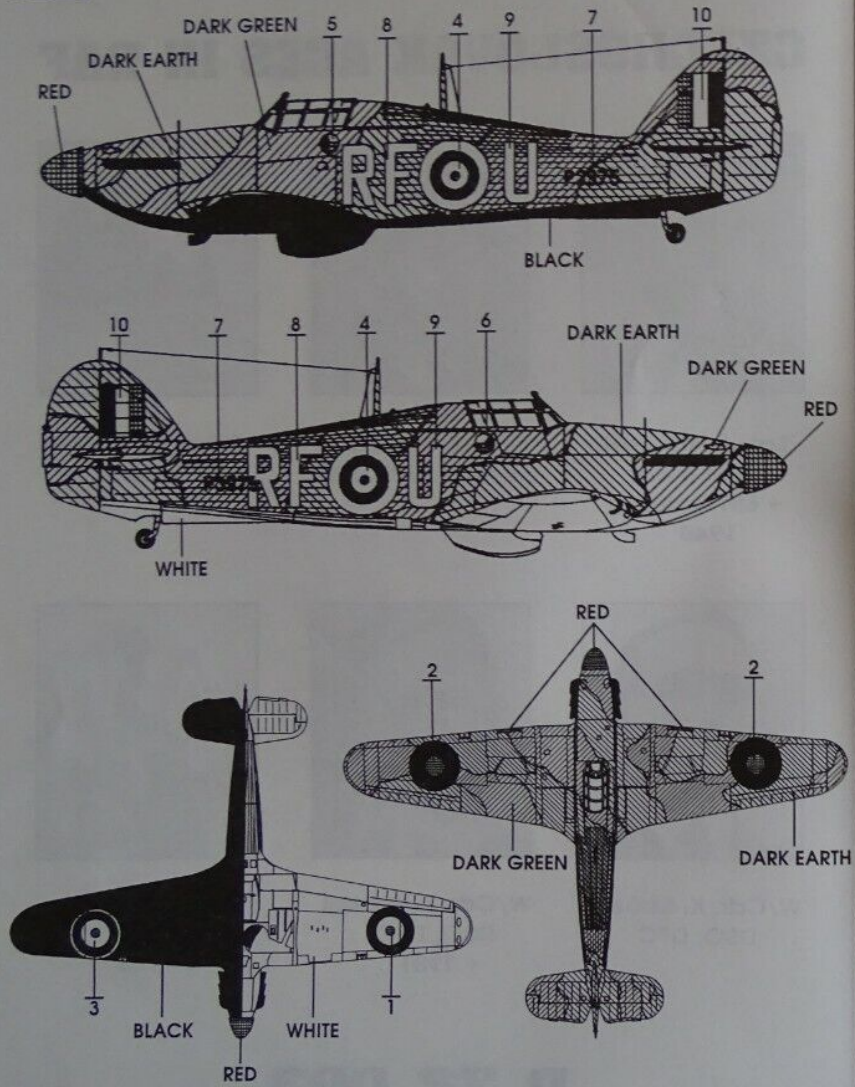

A

HURRICANE Mk.I flown by Sgt. Josef František, 303rd (Polish) squadron, August 1940
 HURRICANE Mk.I, pilot Sgt. Josef František, 303. (Polská) squadrona, září 1940

**B**

SPITFIRE Mk.VB flown by F/Lt. Stanislav Fejfar, 313th (Czech) squadron, May 1942
 SPITFIRE Mk.VB, pilot F/Lt. Stanislav Fejfar, 313. čs. squadrona, květen 1942

C

HURRICANE Mk.II B flown by F/Sgt.Otmar Kučera, 312th (Czech) squadron, July 1941
 HURRICANE Mk.II B, pilot F/Sgt.Otmar Kučera, 312. čs. squadrona, červenec 1941

Vrtulové listy černé se žlutými konci.

Propeler blades are black with yellow tips.