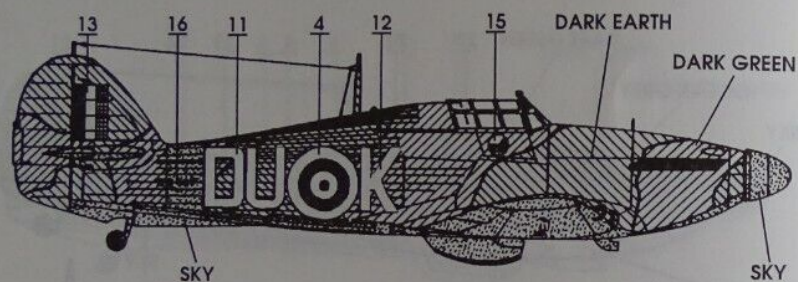

A

HURRICANE Mk.I flown by Sgt. Josef František, 303rd (Polish) squadron, August 1940
 HURRICANE Mk.I, pilot Sgt. Josef František, 303. (Polská) squadrona, září 1940

**B**

SPITFIRE Mk.VB flown by F/Lt. Stanislav Fejfar, 313th (Czech) squadron, May 1942
 SPITFIRE Mk.VB, pilot F/Lt. Stanislav Fejfar, 313. čs. squadrona, květen 1942

C

HURRICANE Mk.II B flown by F/Sgt.Otmar Kučera, 312th (Czech) squadron, July 1941
 HURRICANE Mk.II B, pilot F/Sgt.Otmar Kučera, 312. čs. squadrona, červenec 1941

Vrtulové listy černé se žlutými konci.

Propeler blades are black with yellow tips.