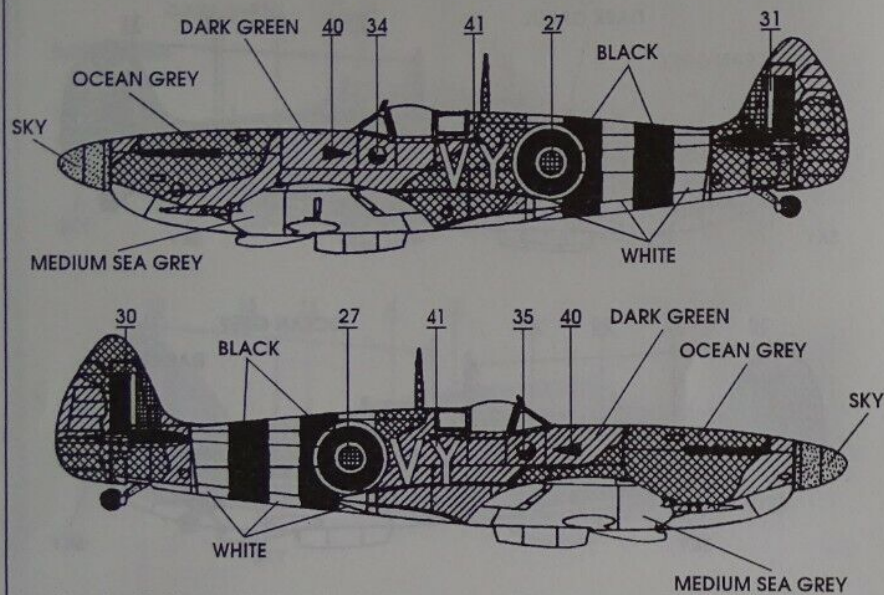

E

SPITFIRE LF Mk.IX C flown by W/Cdr.Tomáš Vybíral, 134th Czechoslovak wing, June 1944
SPITFIRE LF Mk.IX C, pilot W/Cdr.Tomáš Vybíral, 134. čs. wing, červen 1944

Propeler blades are black with yellow tips.
Vrtulové listy černé se žlutými konci.