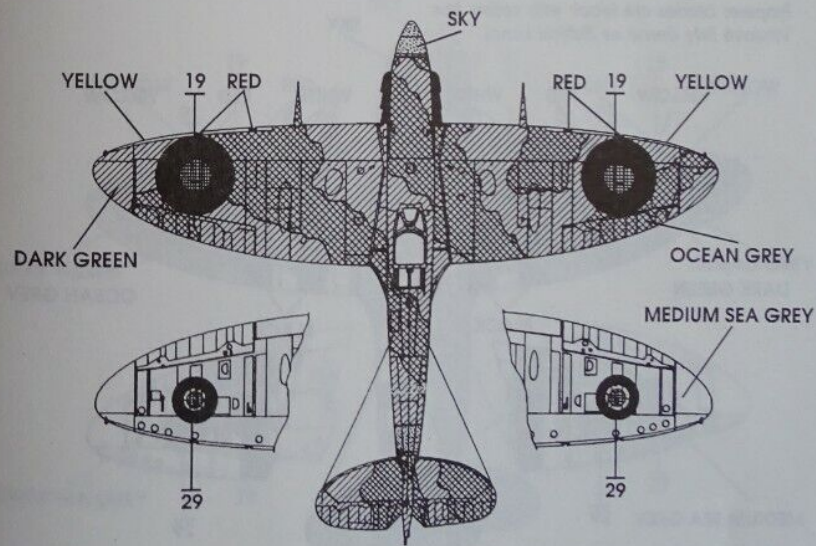

Vrtulové listy černé se žlutými konci.

Propeler blades are black with yellow tips.

D

SPITFIRE Mk.VB flown by W/Cdr. Karel Mrázek, 134th Czechoslovak wing, July 1942
SPITFIRE Mk.VB, pilot W/Cdr. Karel Mrázek, 134. čs. wing, červenec 1942