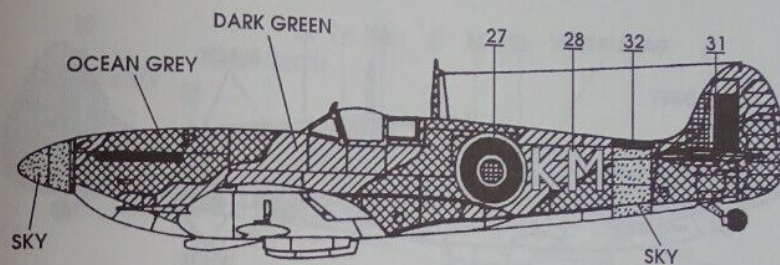

Vrtulové listy černé se žlutými konci.

Propeler blades are black with yellow tips.

D

SPITFIRE Mk.VB flown by W/Cdr. Karel Mrázek, 134th Czechoslovak wing, July 1942
SPITFIRE Mk.VB, pilot W/Cdr. Karel Mrázek, 134. čs. wing, červenec 1942