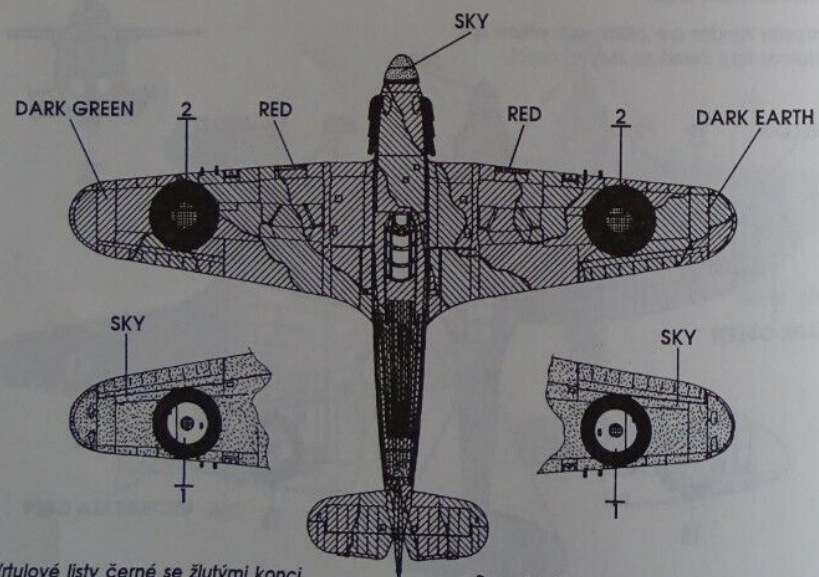

A

HURRICANE Mk.I flown by Sgt. Josef František, 303rd (Polish) squadron, August 1940
 HURRICANE Mk.I, pilot Sgt. Josef František, 303. (Polská) squadrona, září 1940

**B**

SPITFIRE Mk.VB flown by F/Lt. Stanislav Fejfar, 313th (Czech) squadron, May 1942
 SPITFIRE Mk.VB, pilot F/Lt. Stanislav Fejfar, 313. čs. squadrona, květen 1942

C

HURRICANE Mk.II B flown by F/Sgt.Otmar Kučera, 312th (Czech) squadron, July 1941
 HURRICANE Mk.II B, pilot F/Sgt.Otmar Kučera, 312. čs. squadrona, červenec 1941

Vrtulové listy černé se žlutými konci.

Propeler blades are black with yellow tips.