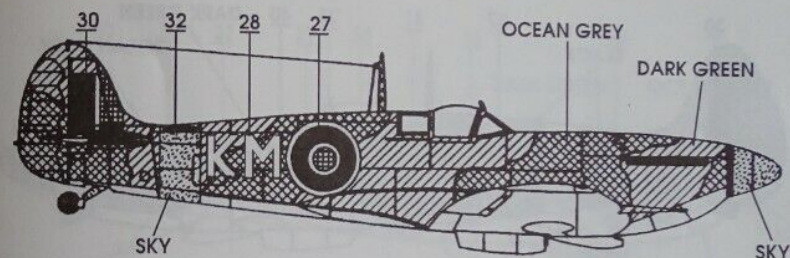

Vrtulové listy černé se žlutými konci.

Propeler blades are black with yellow tips.

D

SPITFIRE Mk.VB flown by W/Cdr. Karel Mrázek, 134th Czechoslovak wing, July 1942
SPITFIRE Mk.VB, pilot W/Cdr. Karel Mrázek, 134. čs. wing, červenec 1942