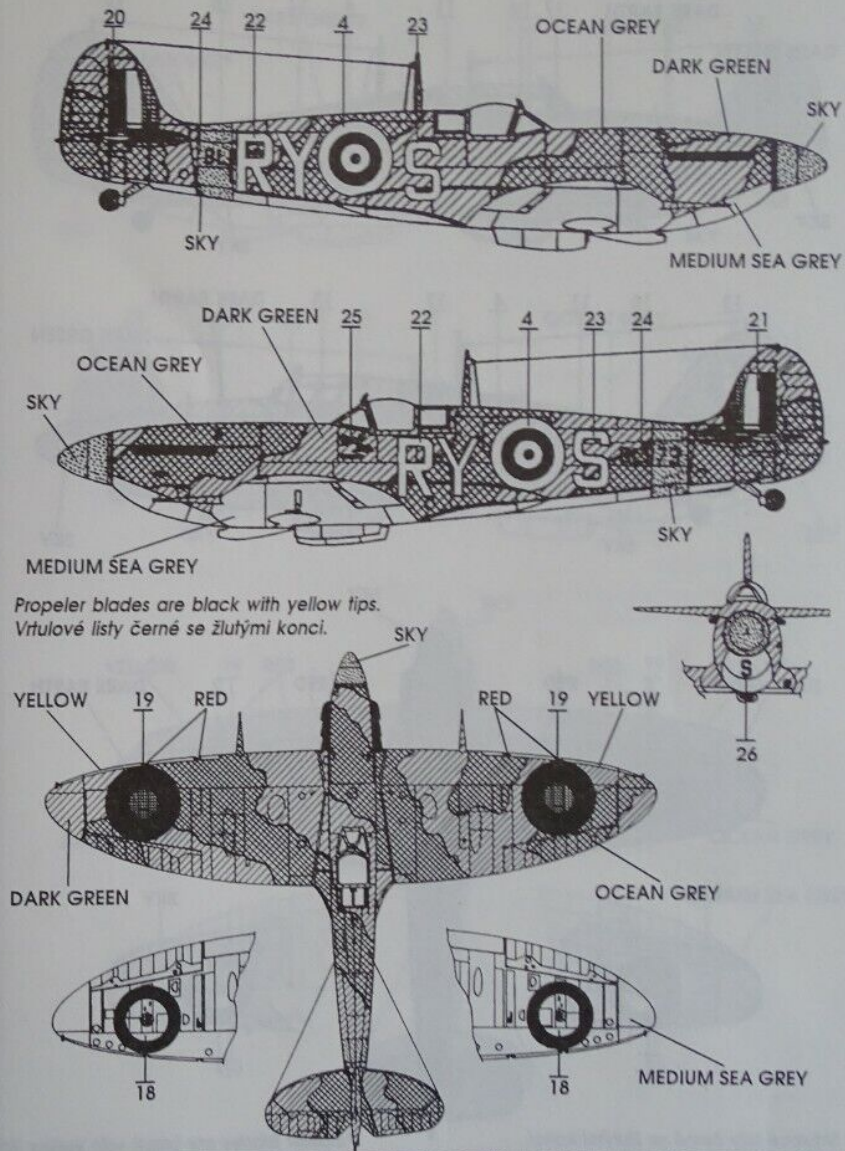

A

HURRICANE Mk.I flown by Sgt. Josef František, 303rd (Polish) squadron, August 1940
 HURRICANE Mk.I, pilot Sgt. Josef František, 303. (Polská) squadrona, září 1940

**B**

SPITFIRE Mk.VB flown by F/Lt. Stanislav Fejfar, 313th (Czech) squadron, May 1942
 SPITFIRE Mk.VB, pilot F/Lt. Stanislav Fejfar, 313. čs. squadrona, květen 1942

C

HURRICANE Mk.II B flown by F/Sgt.Otmar Kučera, 312th (Czech) squadron, July 1941
 HURRICANE Mk.II B, pilot F/Sgt.Otmar Kučera, 312. čs. squadrona, červenec 1941

Vrtulové listy černé se žlutými konci.

Propeler blades are black with yellow tips.