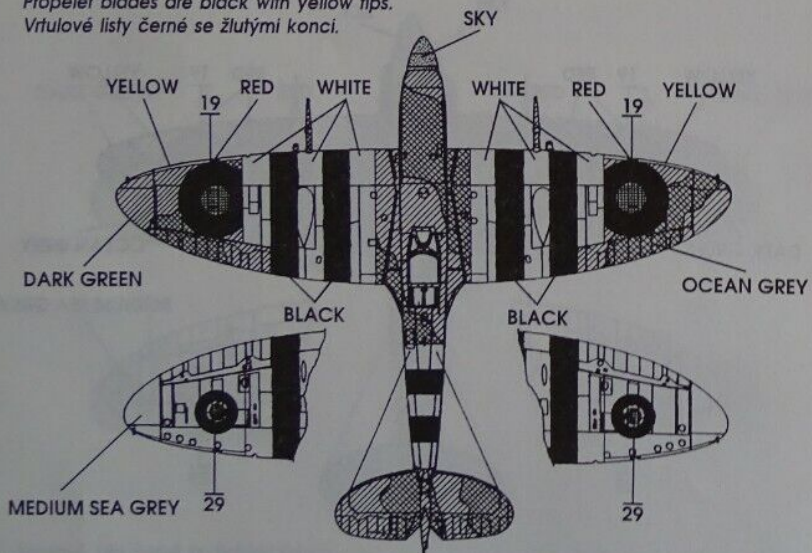

E

SPITFIRE LF Mk.IX C flown by W/Cdr.Tomáš Vybíral, 134th Czechoslovak wing, June 1944
SPITFIRE LF Mk.IX C, pilot W/Cdr.Tomáš Vybíral, 134. čs. wing, červen 1944

Propeler blades are black with yellow tips.
Vrtulové listy černé se žlutými konci.

F

SPITFIRE HF Mk.XI C flown by F/Lt. Otto Smik, 312th (Czech) squadron, September 1944
SPITFIRE HF Mk.XI C pilot F/Lt. Otto Smik, 312. čs. squadrona, srpen 1944

Propeler blades are black with yellow tips.

Vrtulové listy černé se žlutými konci.