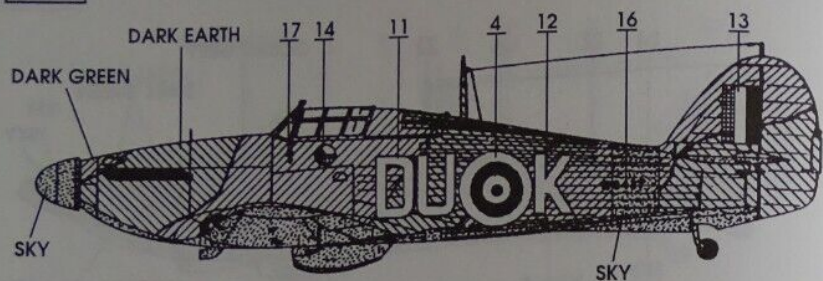

A

HURRICANE Mk.I flown by Sgt. Josef František, 303rd (Polish) squadron, August 1940
 HURRICANE Mk.I, pilot Sgt. Josef František, 303. (Polská) squadrona, září 1940

**B**

SPITFIRE Mk.VB flown by F/Lt. Stanislav Fejfar, 313th (Czech) squadron, May 1942
 SPITFIRE Mk.VB, pilot F/Lt. Stanislav Fejfar, 313. čs. squadrona, květen 1942

C

HURRICANE Mk.II B flown by F/Sgt.Otmar Kučera, 312th (Czech) squadron, July 1941
 HURRICANE Mk.II B, pilot F/Sgt.Otmar Kučera, 312. čs. squadrona, červenec 1941

Vrtulové listy černé se žlutými konci.

Propeler blades are black with yellow tips.