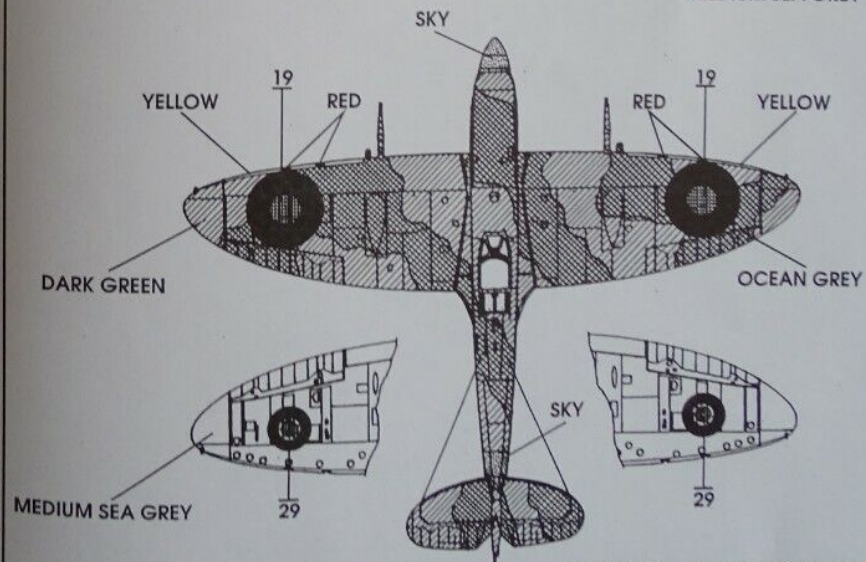

F

SPITFIRE HF Mk.XI C flown by F/Lt. Otto Smik, 312th (Czech) squadron, September 1944
SPITFIRE HF Mk.XI C pilot F/Lt. Otto Smik, 312. čs. squadrona, srpen 1944