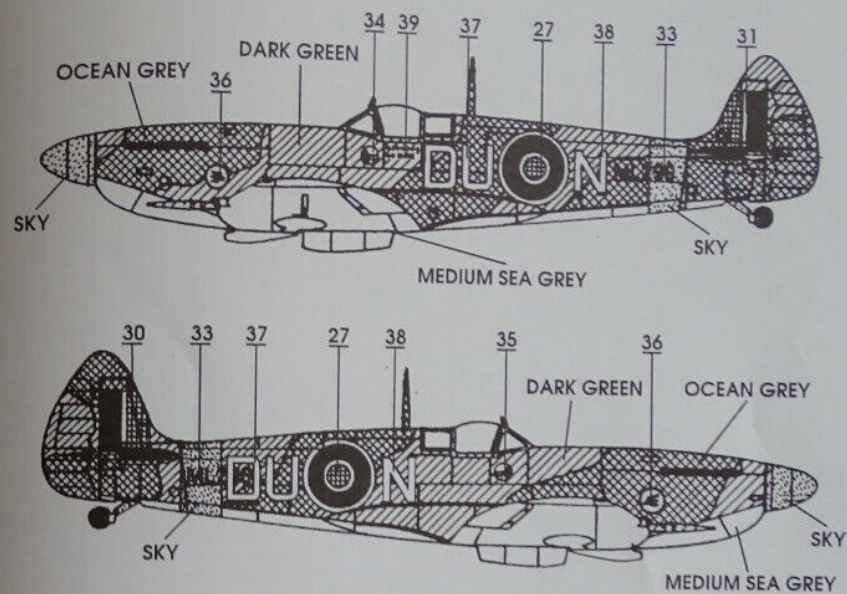

F

SPITFIRE HF Mk.XI C flown by F/Lt. Otto Smik, 312th (Czech) squadron, September 1944
SPITFIRE HF Mk.XI C pilot F/Lt. Otto Smik, 312. čs. squadrona, srpen 1944