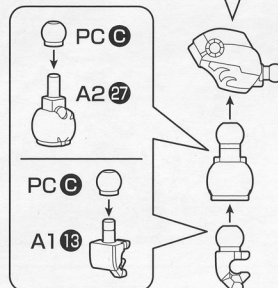

警告 (けいこく)

保護者の方へ 必ずお読みください。

●小部品があります。誤飲・窒息の危険がありますので、3才未満のお子様には絶対に与えないでください。

注意 (ちゅうい)

●縁部が鋭い箇所がありますので、注意してください。●先端が尖っている箇所がありますので、注意してください。●部品はきれいに切り取り、切り取ったあとのクズは捨ててください。●袋を頭からかぶったり、顔を覆ったりしないでください。窒息する恐れがあります。

FOR CUSTOMERS IN JAPAN ONLY. ※コピー使用可

部品注文カード BB戦士三國伝 R2061195

'09.05/0158758 BB戦士 孫尚香ガバーラ

必要な部品の記号・番号・数量をかく

●注文された理由(○でかこむ)(これた・なくした)

日中ご連絡可能な電話番号

年齢

《組み立てる時の注意》

- ●組み立てる前に説明書をよく読みましょう。
- ●部品は番号を確かめ、ニッパーなどできれいに切り取りましょう。
- ●塗装にはより安全な「水性塗料」のご使用をおすすめします。

セット内容

A1/パーツ (スチロール機體:PS)

A2/パーツ (スチロール機體:PS)

ポリキャップ (PC-300)

(ポリエチレン:PE)

シール 1枚

《お買い上げのお客様へ》

万一一部品に不良品がありましたら、その部品を取りはずし、商品名、部品の記号、部品番号を書き、下記までお送りください。良品と交換させて頂きます。また、部品をこわしたり、なくした場合は部品通販をご利用ください。代金は、部品代(切り取った1個40円×個数)+郵送料(120円)、(取扱説明書1部80円/シール1枚40円)+郵送料(82円)です。商品番号/商品名/部品の記号/部品番号/数量を明記して頂き、部品注文カード(部品注文カードのコピー、手書き可)、部品代+送料の料金(100円単位を定額小為替、100円未満を切手)と共に封書にお送りください(封書の裏に必ずお客様のお名前/ご住所/年齢をお書きください)。送料は実際に部品をご用意した際の重量によって変わります。また、別途手数料が必要な送付方法をご希望の場合、別料金となります。料金の不足分はご請求、超過分は残額をお返し致します。但し、それ以外にかかった手数料等はお客様負担となります。在庫がない場合は誠に申し訳ございませんがご注文をお返し致します。ご記入頂きました個人情報につきましては、商品・部品の発送及び情報の提供以外には使用致しません。部品注文の方法は、HPでもご紹介しております。詳しくは<http://bandai-hobby.net/SC/2007/10/post_55.html>▶「部品注文のしかた」をご参照ください。通信費等はお客様の負担となります。

※お送りした部品に不良がある場合を除き、お客様都合での注文内容の変更、キャンセル、交換、返品は受け付けておりませんので予めご了承ください。

■申し込み先
〒420-8681 静岡県静岡市葵区長沼500-12
(株)バンダイ静岡相談センター ☎054-208-7520
●電話受付時間 月～金曜日(祝日を除く)10:00～16:00
●電話番号はより確かめてお間違いのないようご注意ください。
●部品の価格および送料は変更する場合があります。部品代には、消費税が含まれています。郵送料が改訂された場合は新料金が適用されます。

はじめによく読んでね! 組み立て前の基本説明

あせらずゆっくり組み立てよう。

《部品の見分け方と取り外し方》

1 ランナーを見分けよう。

2 部品番号を探そう。

3 きれいに切り外そう。

1

※シールは選んで貼ります。

2

《横から見た図》

3

《上から見た図》

※注意