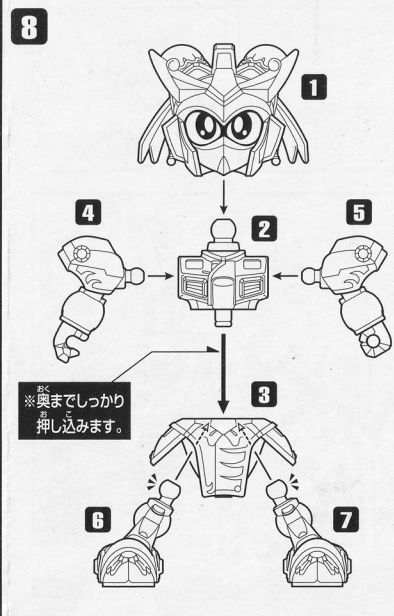

はじめによく読んでね! 組み立て前の基本説明

あせらずゆっくり組み立てよう。

《部品の見分け方と取り外し方》

1 ランナーを見分けよう。

2 部品番号を探そう。

3 きれいに切り外そう。

1

※シールは選んで貼ります。

2

《横から見た図》

3

《上から見た図》

※注意

※シールは、やぶれないように注意しましょう。

4

6

5

7

(説明書を切り取ってエプロンとして付けることができます)

- 線にそってハサミで切り取ってください。本商品にハサミは付属しておりません。別にご用意ください。
- ハサミを取り扱う際、ケガには十分注意してください。

※エプロンを選んで切り取ります。

※必ず
おまかせ

※やぶれないようにゆっくり切り取りましょう。

(翔烈帝 劉備ガンダムと一緒に的盧にのせることができます)