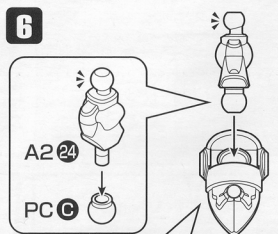

警告 (けいこく)

保護者の方へ 必ずお読みください。

●小部品があります。誤飲・窒息の危険がありますので、3才未満のお子様には絶対に与えないでください。

注意 (ちゅうい)

●縁部が鋭い箇所がありますので、注意してください。●先端が尖っている箇所がありますので、注意してください。●部品はきれいに切り取り、切り取ったあとのクズは捨ててください。●袋を頭からかぶったり、顔を覆ったりしないでください。窒息する恐れがあります。

FOR CUSTOMERS IN JAPAN ONLY. ※コピー使用可

部品注文カード BB戦士三國伝 R2061195

'09.05/0158758 BB戦士 孫尚香ガバーラ

必要な部品の記号・番号・数量をかく

●注文された理由(○でかこむ)(これた・なくした)

日中ご連絡可能な電話番号

年齢

《組み立てる時の注意》

- ●組み立てる前に説明書をよく読みましょう。
- ●部品は番号を確かめ、ニッパーなどできれいに切り取りましょう。
- ●塗装にはより安全な「水性塗料」のご使用をおすすめします。

セット内容

A1/パーツ (スチロール機體:PS)

A2/パーツ (スチロール機體:PS)

ポリキャップ (PC-300)

(ポリエチレン:PE)

シール 1枚

《お買い上げのお客様へ》

万一一部品に不良品がありましたら、その部品を取りはずし、商品名、部品の記号、部品番号を書き、下記までお送りください。良品と交換させて頂きます。また、部品をこわしたり、なくした場合は部品通販をご利用ください。代金は、部品代(切り取った1個40円×個数)+郵送料(120円)、(取扱説明書1部80円/シール1枚40円)+郵送料(82円)です。商品番号/商品名/部品の記号/部品番号/数量を明記して頂き、部品注文カード(部品注文カードのコピー、手書き可)、部品代+送料の料金(100円単位を定額小為替、100円未満を切手)と共に封書にお送りください(封書の裏に必ずお客様のお名前/ご住所/年齢をお書きください)。送料は実際に部品をご用意した際の重量によって変わります。また、別途手数料が必要な送付方法をご希望の場合、別料金となります。料金の不足分はご請求、超過分は残額をお返し致します。但し、それ以外にかかった手数料等はお客様負担となります。在庫がない場合は誠に申し訳ございませんがご注文をお返し致します。ご記入頂きました個人情報につきましては、商品・部品の発送及び情報の提供以外には使用致しません。部品注文の方法は、HPでもご紹介しております。詳しくは<http://bandai-hobby.net/SC/2007/10/post_55.html>▶「部品注文のしかた」をご参照ください。通信費等はお客様の負担となります。

※お送りした部品に不良がある場合を除き、お客様都合での注文内容の変更、キャンセル、交換、返品は受け付けておりませんので予めご了承ください。

■申し込み先
〒420-8681 静岡県静岡市葵区長沼500-12
(株)バンダイ静岡相談センター ☎054-208-7520
●電話受付時間 月～金曜日(祝日を除く)10:00～16:00
●電話番号はより確かめてお間違いのないようご注意ください。
●部品の価格および送料は変更する場合があります。部品代には、消費税が含まれています。郵送料が改訂された場合は新料金が適用されます。

はじめによく読んでね! 組み立て前の基本説明

あせらずゆっくり組み立てよう。

《部品の見分け方と取り外し方》

1 ランナーを見分けよう。

2 部品番号を探そう。

3 きれいに切り外そう。

1

※シールは選んで貼ります。

2

《横から見た図》

3

《上から見た図》

※注意