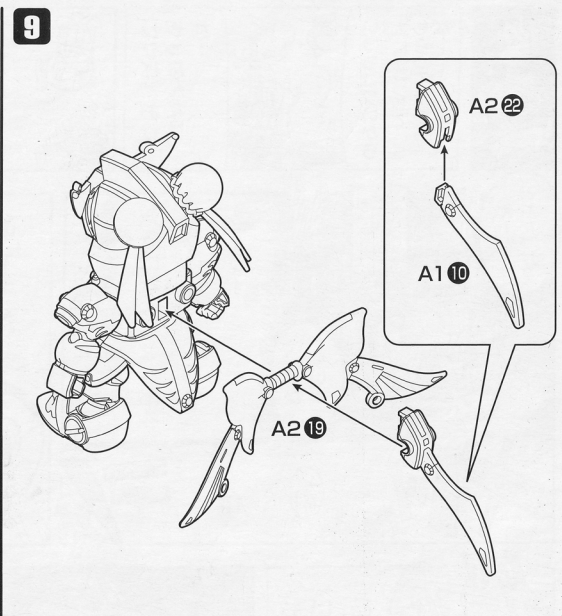

はじめによく読んでね! 組み立て前の基本説明

あせらずゆっくり組み立てよう。

《部品の見分け方と取り外し方》

1 ランナーを見分けよう。

2 部品番号を探そう。

3 きれいに切り外そう。

1

※シールは選んで貼ります。

2

《横から見た図》

3

《上から見た図》

※注意

※シールは、やぶれないように注意しましょう。

4

6

5

7

(説明書を切り取ってエプロンとして付けることができます)

- 線にそってハサミで切り取ってください。本商品にハサミは付属しておりません。別にご用意ください。
- ハサミを取り扱う際、ケガには十分注意してください。

※エプロンを選んで切り取ります。

※必ず
おまかせ

※やぶれないようにゆっくり切り取りましょう。

(翔烈帝 劉備ガンダムと一緒に的盧にのせることができます)