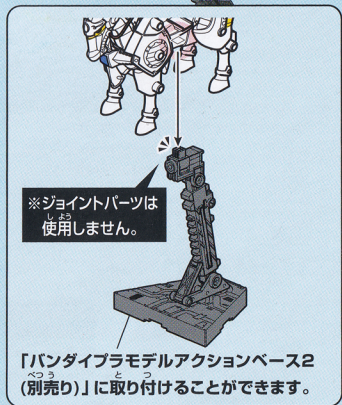

2

《横から見た図》

3

《上から見た図》

※注意

※シールは、やぶれないように注意しましょう。

4

6

5

7

(説明書を切り取ってエプロンとして付けることができます)

- 線にそってハサミで切り取ってください。本商品にハサミは付属しておりません。別にご用意ください。
- ハサミを取り扱う際、ケガには十分注意してください。

※エプロンを選んで切り取ります。

※必ず
おまかせ

※やぶれないようにゆっくり切り取りましょう。

(翔烈帝 劉備ガンダムと一緒に的盧にのせることができます)

(別売りの台座に飾ることができます)

●この商品には、「BB戦士 (328) 孫尚香ガーベラ」1セットのみが入っています。

エプロン

エプロン

●写真の完成品は、塗装してあります。