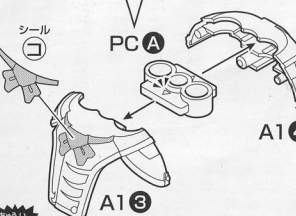

※注意

※シールは、やぶれないように注意しましょう。

4