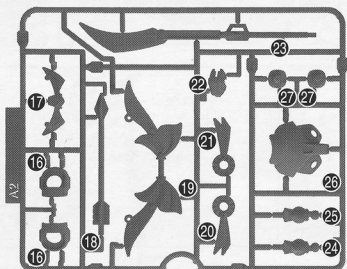

A2/パーツ (スチロール機體:PS)