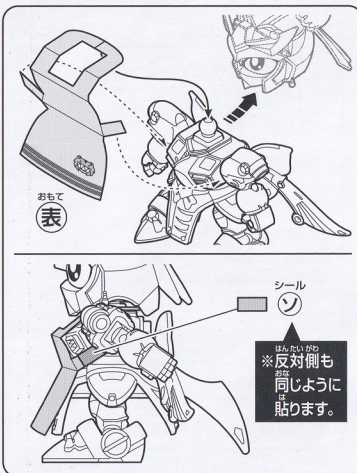

2

《横から見た図》

3

《上から見た図》

※注意

※シールは、やぶれないように注意しましょう。

4

6

5

7

(説明書を切り取ってエプロンとして付けることができます)

- 線にそってハサミで切り取ってください。本商品にハサミは付属しておりません。別にご用意ください。
- ハサミを取り扱う際、ケガには十分注意してください。

※エプロンを選んで切り取ります。

※必ず
おまかせ

※やぶれないようにゆっくり切り取りましょう。

(翔烈帝 劉備ガンダムと一緒に的盧にのせることができます)

(別売りの台座に飾ることができます)

●この商品には、「BB戦士 (328) 孫尚香ガーベラ」1セットのみが入っています。

エプロン

エプロン

●写真の完成品は、塗装してあります。