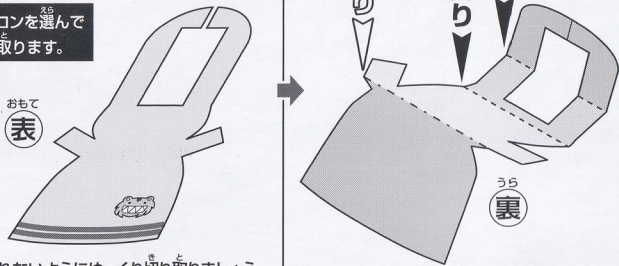

2

《横から見た図》

3

《上から見た図》

※注意

※シールは、やぶれないように注意しましょう。

4

6

5

7

(説明書を切り取ってエプロンとして付けることができます)

- 線にそってハサミで切り取ってください。本商品にハサミは付属しておりません。別にご用意ください。
- ハサミを取り扱う際、ケガには十分注意してください。

※エプロンを選んで切り取ります。

※必ず
おまかせ

※やぶれないようにゆっくり切り取りましょう。

(翔烈帝 劉備ガンダムと一緒に的盧にのせることができます)

(別売りの台座に飾ることができます)

●この商品には、「BB戦士 (328) 孫尚香ガーベラ」1セットのみが入っています。

エプロン

エプロン

●写真の完成品は、塗装してあります。