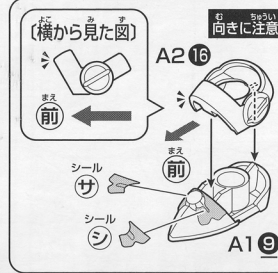

警告 (けいこく)

保護者の方へ 必ずお読みください。

●小部品があります。誤飲・窒息の危険がありますので、3才未満のお子様には絶対に与えないでください。

注意 (ちゅうい)

●縁部が鋭い箇所がありますので、注意してください。●先端が尖っている箇所がありますので、注意してください。●部品はきれいに切り取り、切り取ったあとのクズは捨ててください。●袋を頭からかぶったり、顔を覆ったりしないでください。窒息する恐れがあります。

FOR CUSTOMERS IN JAPAN ONLY. ※コピー使用可

部品注文カード BB戦士三國伝 R2061195

'09.05/0158758 BB戦士 孫尚香ガバーラ

必要な部品の記号・番号・数量をかく

●注文された理由(○でかこむ)(これた・なくした)

日中ご連絡可能な電話番号

年齢

《組み立てる時の注意》

- ●組み立てる前に説明書をよく読みましょう。
- ●部品は番号を確かめ、ニッパーなどできれいに切り取りましょう。
- ●塗装にはより安全な「水性塗料」のご使用をおすすめします。

セット内容

A1/パーツ (スチロール機體:PS)

A2/パーツ (スチロール機體:PS)

ポリキャップ (PC-300)

(ポリエチレン:PE)

シール 1枚

《お買い上げのお客様へ》

万一一部品に不良品がありましたら、その部品を取りはずし、商品名、部品の記号、部品番号を書き、下記までお送りください。良品と交換させて頂きます。また、部品をこわしたり、なくした場合は部品通販をご利用ください。代金は、部品代(切り取った1個40円×個数)+郵送料(120円)、(取扱説明書1部80円/シール1枚40円)+郵送料(82円)です。商品番号/商品名/部品の記号/部品番号/数量を明記して頂き、部品注文カード(部品注文カードのコピー、手書き可)、部品代+送料の料金(100円単位を定額小為替、100円未満を切手)と共に封書にお送りください(封書の裏に必ずお客様のお名前/ご住所/年齢をお書きください)。送料は実際に部品をご用意した際の重量によって変わります。また、別途手数料が必要な送付方法をご希望の場合、別料金となります。料金の不足分はご請求、超過分は残額をお返し致します。但し、それ以外にかかった手数料等はお客様負担となります。在庫がない場合は誠に申し訳ございませんがご注文をお返し致します。ご記入頂きました個人情報につきましては、商品・部品の発送及び情報の提供以外には使用致しません。部品注文の方法は、HPでもご紹介しております。詳しくは<http://bandai-hobby.net/SC/2007/10/post_55.html>▶「部品注文のしかた」をご参照ください。通信費等はお客様の負担となります。

※お送りした部品に不良がある場合を除き、お客様都合での注文内容の変更、キャンセル、交換、返品は受け付けておりませんので予めご了承ください。

■申し込み先
〒420-8681 静岡県静岡市葵区長沼500-12
(株)バンダイ静岡相談センター ☎054-208-7520
●電話受付時間 月～金曜日(祝日を除く)10:00～16:00
●電話番号はより確かめてお間違いのないようご注意ください。
●部品の価格および送料は変更する場合があります。部品代には、消費税が含まれています。郵送料が改訂された場合は新料金が適用されます。

はじめによく読んでね! 組み立て前の基本説明

あせらずゆっくり組み立てよう。

《部品の見分け方と取り外し方》

1 ランナーを見分けよう。

2 部品番号を探そう。

3 きれいに切り外そう。

1

※シールは選んで貼ります。

2

《横から見た図》

3

《上から見た図》

※注意