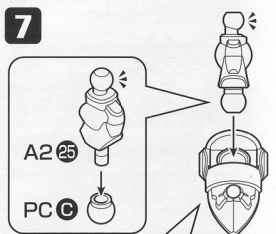

警告 (けいこく)

保護者の方へ 必ずお読みください。

●小部品があります。誤飲・窒息の危険がありますので、3才未満のお子様には絶対に与えないでください。

注意 (ちゅうい)

●縁部が鋭い箇所がありますので、注意してください。●先端が尖っている箇所がありますので、注意してください。●部品はきれいに切り取り、切り取ったあとのクズは捨ててください。●袋を頭からかぶったり、顔を覆ったりしないでください。窒息する恐れがあります。

FOR CUSTOMERS IN JAPAN ONLY. ※コピー使用可

部品注文カード BB戦士三國伝 R2061195

'09.05/0158758 BB戦士 孫尚香ガバーラ

必要な部品の記号・番号・数量をかく

●注文された理由(○でかこむ)(これた・なくした)

日中ご連絡可能な電話番号

年齢

《組み立てる時の注意》

- ●組み立てる前に説明書をよく読みましょう。
- ●部品は番号を確かめ、ニッパーなどできれいに切り取りましょう。
- ●塗装にはより安全な「水性塗料」のご使用をおすすめします。

セット内容

A1/パーツ (スチロール機體:PS)

A2/パーツ (スチロール機體:PS)

ポリキャップ (PC-300)

(ポリエチレン:PE)

シール 1枚

《お買い上げのお客様へ》

万一一部品に不良品がありましたら、その部品を取りはずし、商品名、部品の記号、部品番号を書き、下記までお送りください。良品と交換させて頂きます。また、部品をこわしたり、なくした場合は部品通販をご利用ください。代金は、部品代(切り取った1個40円×個数)+郵送料(120円)、(取扱説明書1部80円/シール1枚40円)+郵送料(82円)です。商品番号/商品名/部品の記号/部品番号/数量を明記して頂き、部品注文カード(部品注文カードのコピー、手書き可)、部品代+送料の料金(100円単位を定額小為替、100円未満を切手)と共に封書にお送りください(封書の裏に必ずお客様のお名前/ご住所/年齢をお書きください)。送料は実際に部品をご用意した際の重量によって変わります。また、別途手数料が必要な送付方法をご希望の場合、別料金となります。料金の不足分はご請求、超過分は残額をお返し致します。但し、それ以外にかかった手数料等はお客様負担となります。在庫がない場合は誠に申し訳ございませんがご注文をお返し致します。ご記入頂きました個人情報につきましては、商品・部品の発送及び情報の提供以外には使用致しません。部品注文の方法は、HPでもご紹介しております。詳しくは<http://bandai-hobby.net/SC/2007/10/post_55.html>▶「部品注文のしかた」をご参照ください。通信費等はお客様の負担となります。

※お送りした部品に不良がある場合を除き、お客様都合での注文内容の変更、キャンセル、交換、返品は受け付けておりませんので予めご了承ください。

■申し込み先
〒420-8681 静岡県静岡市葵区長沼500-12
(株)バンダイ静岡相談センター ☎054-208-7520
●電話受付時間 月～金曜日(祝日を除く)10:00～16:00
●電話番号はより確かめてお間違いのないようご注意ください。
●部品の価格および送料は変更する場合があります。部品代には、消費税が含まれています。郵送料が改訂された場合は新料金が適用されます。

はじめによく読んでね! 組み立て前の基本説明

あせらずゆっくり組み立てよう。

《部品の見分け方と取り外し方》

1 ランナーを見分けよう。

2 部品番号を探そう。

3 きれいに切り外そう。

1

※シールは選んで貼ります。

2

《横から見た図》

3

《上から見た図》

※注意