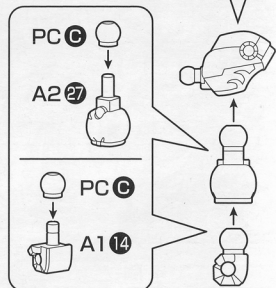

警告 (けいこく)

保護者の方へ 必ずお読みください。

●小部品があります。誤飲・窒息の危険がありますので、3才未満のお子様には絶対に与えないでください。

注意 (ちゅうい)

●縁部が鋭い箇所がありますので、注意してください。●先端が尖っている箇所がありますので、注意してください。●部品はきれいに切り取り、切り取ったあとのクズは捨ててください。●袋を頭からかぶったり、顔を覆ったりしないでください。窒息する恐れがあります。

FOR CUSTOMERS IN JAPAN ONLY. ※コピー使用可

部品注文カード BB戦士三國伝 R2061195

'09.05/0158758 BB戦士 孫尚香ガバーラ

必要な部品の記号・番号・数量をかく

●注文された理由(○でかこむ)(これた・なくした)

日中ご連絡可能な電話番号

年齢

《組み立てる時の注意》

- ●組み立てる前に説明書をよく読みましょう。
- ●部品は番号を確かめ、ニッパーなどできれいに切り取りましょう。
- ●塗装にはより安全な「水性塗料」のご使用をおすすめします。

セット内容

A1/パーツ (スチロール機體:PS)

A2/パーツ (スチロール機體:PS)

ポリキャップ (PC-300)

(ポリエチレン:PE)

シール 1枚

《お買い上げのお客様へ》

万一一部品に不良品がありましたら、その部品を取りはずし、商品名、部品の記号、部品番号を書き、下記までお送りください。良品と交換させて頂きます。また、部品をこわしたり、なくした場合は部品通販をご利用ください。代金は、部品代(切り取った1個40円×個数)+郵送料(120円)、(取扱説明書1部80円/シール1枚40円)+郵送料(82円)です。商品番号/商品名/部品の記号/部品番号/数量を明記して頂き、部品注文カード(部品注文カードのコピー、手書き可)、部品代+送料の料金(100円単位を定額小為替、100円未満を切手)と共に封書にお送りください(封書の裏に必ずお客様のお名前/ご住所/年齢をお書きください)。送料は実際に部品をご用意した際の重量によって変わります。また、別途手数料が必要な送付方法をご希望の場合、別料金となります。料金の不足分はご請求、超過分は残額をお返し致します。但し、それ以外にかかった手数料等はお客様負担となります。在庫がない場合は誠に申し訳ございませんがご注文をお返し致します。ご記入頂きました個人情報につきましては、商品・部品の発送及び情報の提供以外には使用致しません。部品注文の方法は、HPでもご紹介しております。詳しくは<http://bandai-hobby.net/SC/2007/10/post_55.html>▶「部品注文のしかた」をご参照ください。通信費等はお客様の負担となります。

※お送りした部品に不良がある場合を除き、お客様都合での注文内容の変更、キャンセル、交換、返品は受け付けておりませんので予めご了承ください。

■申し込み先
〒420-8681 静岡県静岡市葵区長沼500-12
(株)バンダイ静岡相談センター ☎054-208-7520
●電話受付時間 月～金曜日(祝日を除く)10:00～16:00
●電話番号はより確かめてお間違いのないようご注意ください。
●部品の価格および送料は変更する場合があります。部品代には、消費税が含まれています。郵送料が改訂された場合は新料金が適用されます。

はじめによく読んでね! 組み立て前の基本説明

あせらずゆっくり組み立てよう。

《部品の見分け方と取り外し方》

1 ランナーを見分けよう。

2 部品番号を探そう。

3 きれいに切り外そう。

1

※シールは選んで貼ります。

2

《横から見た図》

3

《上から見た図》

※注意