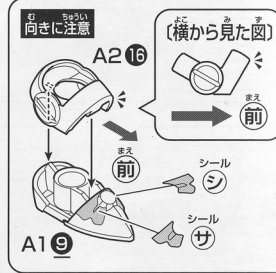

警告 (けいこく)

保護者の方へ 必ずお読みください。

●小部品があります。誤飲・窒息の危険がありますので、3才未満のお子様には絶対に与えないでください。

注意 (ちゅうい)

●縁部が鋭い箇所がありますので、注意してください。●先端が尖っている箇所がありますので、注意してください。●部品はきれいに切り取り、切り取ったあとのクズは捨ててください。●袋を頭からかぶったり、顔を覆ったりしないでください。窒息する恐れがあります。

FOR CUSTOMERS IN JAPAN ONLY. ※コピー使用可

部品注文カード BB戦士三國伝 R2061195

'09.05/0158758 BB戦士 孫尚香ガバーラ

必要な部品の記号・番号・数量をかく

●注文された理由(○でかこむ)(これた・なくした)

日中ご連絡可能な電話番号

年齢

《組み立てる時の注意》

- ●組み立てる前に説明書をよく読みましょう。
- ●部品は番号を確かめ、ニッパーなどできれいに切り取りましょう。
- ●塗装にはより安全な「水性塗料」のご使用をおすすめします。

セット内容

A1/パーツ (スチロール機體:PS)

A2/パーツ (スチロール機體:PS)

ポリキャップ (PC-300)

(ポリエチレン:PE)

シール 1枚

《お買い上げのお客様へ》

万一一部品に不良品がありましたら、その部品を取りはずし、商品名、部品の記号、部品番号を書き、下記までお送りください。良品と交換させて頂きます。また、部品をこわしたり、なくした場合は部品通販をご利用ください。代金は、部品代(切り取った1個40円×個数)+郵送料(120円)、(取扱説明書1部80円/シール1枚40円)+郵送料(82円)です。商品番号/商品名/部品の記号/部品番号/数量を明記して頂き、部品注文カード(部品注文カードのコピー、手書き可)、部品代+送料の料金(100円単位を定額小為替、100円未満を切手)と共に封書にお送りください(封書の裏に必ずお客様のお名前/ご住所/年齢をお書きください)。送料は実際に部品をご用意した際の重量によって変わります。また、別途手数料が必要な送付方法をご希望の場合、別料金となります。料金の不足分はご請求、超過分は残額をお返し致します。但し、それ以外にかかった手数料等はお客様負担となります。在庫がない場合は誠に申し訳ございませんがご注文をお返し致します。ご記入頂きました個人情報につきましては、商品・部品の発送及び情報の提供以外には使用致しません。部品注文の方法は、HPでもご紹介しております。詳しくは<http://bandai-hobby.net/SC/2007/10/post_55.html>▶「部品注文のしかた」をご参照ください。通信費等はお客様の負担となります。

※お送りした部品に不良がある場合を除き、お客様都合での注文内容の変更、キャンセル、交換、返品は受け付けておりませんので予めご了承ください。

■申し込み先
〒420-8681 静岡県静岡市葵区長沼500-12
(株)バンダイ静岡相談センター ☎054-208-7520
●電話受付時間 月～金曜日(祝日を除く)10:00～16:00
●電話番号はより確かめてお間違いのないようご注意ください。
●部品の価格および送料は変更する場合があります。部品代には、消費税が含まれています。郵送料が改訂された場合は新料金が適用されます。

はじめによく読んでね! 組み立て前の基本説明

あせらずゆっくり組み立てよう。

《部品の見分け方と取り外し方》

1 ランナーを見分けよう。

2 部品番号を探そう。

3 きれいに切り外そう。

1

※シールは選んで貼ります。

2

《横から見た図》

3

《上から見た図》

※注意