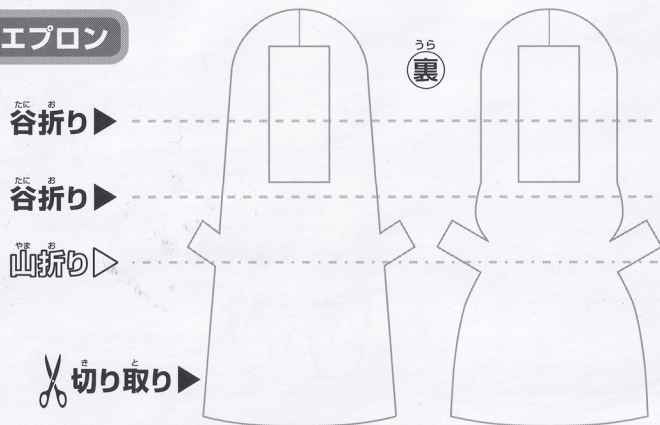

●この商品には、「BB戦士 (328) 孫尚香ガーベラ」1セットのみが入っています。

エプロン