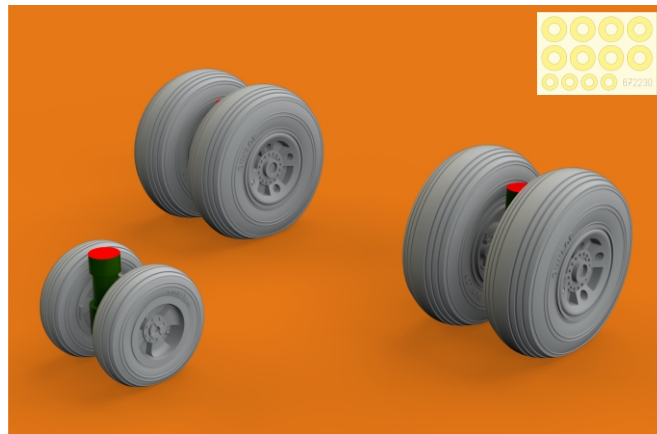

**672 230 Shackleton MR.3 wheels**  
for Revell kit - pro stavebnici Revell

1/72 scale

R1  
2 pcs.

R2  
4 pcs.

**COLOURS**

GSI Creos (GUNZE)		Mr.METAL COLOR
AQUEOUS	Mr.COLOR	
[H 8]	[C 8]	SILVER
[H 18]	[C 28]	STEEL
[H77]	[C137]	TIRE BLACK

**672 230 Shackleton MR.3 wheels**  
for Revell kit - pro stavebnici Revell

1/72

**eduard**  
435 21 Obrnice 170  
Czech Republic

www.eduard.com  
9,95

-  REMOVE  
ODSTRANIT
-  BEND  
OHNOUT
-  GRIND  
OBROUSIT
-  OPTION  
VOLBA
-  DRILL HOLE  
VRTAT OTVOR
-  REPLACE  
NAHRADIT
-  SYMMETRICAL ASSEMBLY  
SYMETRICKÁ MONTÁŽ
-  SCRIBE THE PANEL AND HOLES  
RYTI
-  REVERSE SIDE  
OTOČIT

 = 

**1**

**2** 2 pcs.