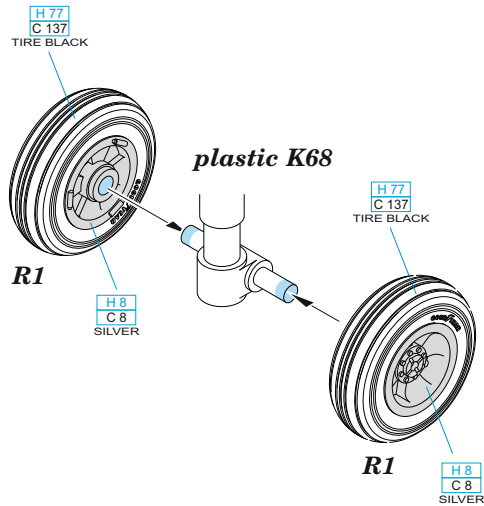

**672 230 Shackleton MR.3 wheels**  
for Revell kit - pro stavebnici Revell

1/72

**eduard**  
435 21 Obrnice 170  
Czech Republic

www.eduard.com  
9,95

-  REMOVE  
ODSTRANIT
-  BEND  
OHNOUT
-  GRIND  
OBROUSIT
-  OPTION  
VOLBA
-  DRILL HOLE  
VRTAT OTVOR
-  REPLACE  
NAHRADIT
-  SYMMETRICAL ASSEMBLY  
SYMETRICKÁ MONTÁŽ
-  SCRIBE THE PANEL AND HOLES  
RYTI
-  REVERSE SIDE  
OTOČIT

 = 

**1**

**2** 2 pcs.