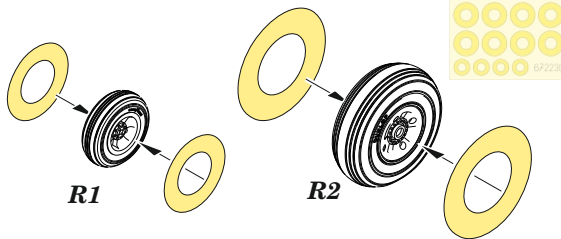

**672 230 Shackleton MR.3 wheels**  
for Revell kit - pro stavebnici Revell

1/72 scale

R1  
2 pcs.

R2  
4 pcs.

**COLOURS**

GSI Creos (GUNZE)		Mr.METAL COLOR
AQUEOUS	Mr.COLOR	
[H 8]	[C 8]	SILVER
[H 18]	[C 28]	STEEL
[H77]	[C137]	TIRE BLACK

**672 230 Shackleton MR.3 wheels**  
for Revell kit - pro stavebnici Revell

1/72

**eduard**  
435 21 Obrnice 170  
Czech Republic

www.eduard.com  
9,95

-  REMOVE  
ODSTRANIT
-  BEND  
OHNOUT
-  GRIND  
OBROUSIT
-  OPTION  
VOLBA
-  DRILL HOLE  
VRTAT OTVOR
-  REPLACE  
NAHRADIT
-  SYMMETRICAL ASSEMBLY  
SYMETRICKÁ MONTÁŽ
-  SCRIBE THE PANEL AND HOLES  
RYTI
-  REVERSE SIDE  
OTOČIT

 = 

**1**

**2** 2 pcs.