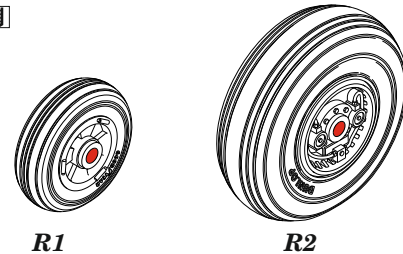

**672 230 Shackleton MR.3 wheels**  
for Revell kit - pro stavebnici Revell

1/72 scale

R1  
2 pcs.

R2  
4 pcs.

**COLOURS**

GSI Creos (GUNZE)		Mr.METAL COLOR
AQUEOUS	Mr.COLOR	
[H 8]	[C 8]	SILVER
[H 18]	[C 28]	STEEL
[H77]	[C137]	TIRE BLACK

**672 230 Shackleton MR.3 wheels**  
for Revell kit - pro stavebnici Revell

1/72

**eduard**  
435 21 Obrnice 170  
Czech Republic

www.eduard.com  
9,95

-  REMOVE  
ODSTRANIT
-  BEND  
OHNOUT
-  GRIND  
OBROUSIT
-  OPTION  
VOLBA
-  DRILL HOLE  
VRTAT OTVOR
-  REPLACE  
NAHRADIT
-  SYMMETRICAL ASSEMBLY  
SYMETRICKÁ MONTÁŽ
-  SCRIBE THE PANEL AND HOLES  
RYTI
-  REVERSE SIDE  
OTOČIT

 = 

**1**

**2** 2 pcs.