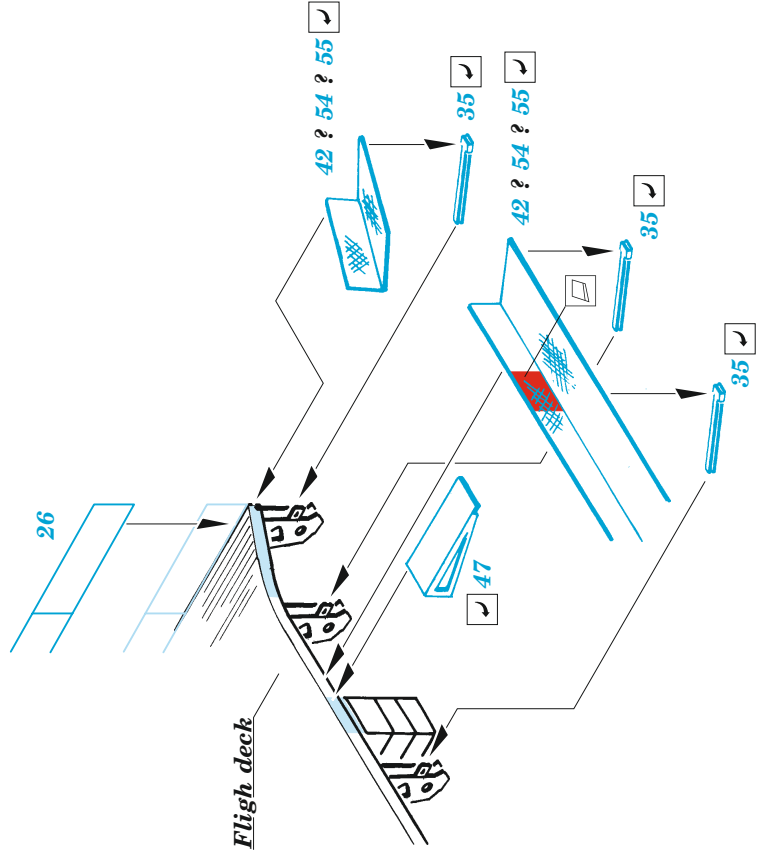

USS Langley CV-1 safety nets

eduard

53 255

1/350

detail set for 1/350 TRUMPETER kit
sada detailů pro stavebnici 1/350 TRUMPETER

- APPLY EXPRESS MASK AND PAINT BEFORE GLUING
POUŽIT EXPRESS MASK NABARVIT PŘED SLEPENÍM
- SYMMETRICAL ASSEMBLY
SYMETRICKÁ MONTÁŽ
- REMOVE
ODSTRANIT
- GRIND
OBROUSIT
- DRILL HOLE
VRTÁT OTVOR
- BEND
OHNOUT
- OPTION
VOLBA
- REPLACE
NAHRADIT
- COLORED ETCHED PARTS
LEPTANÉ BAREVNÉ DÍLY
- ETCHED PARTS
LEPTANÉ NEBAREVNÉ DÍLY
- ORIGINAL KIT PARTS
PŮVODNÍ DÍLY STAVEBNICE

Flight desk

Related products: 53 251 USS CV-10 Yorktown hull 1/350

Related products: 53 252 USS CV-10 Yorktown island 1/350

Related products: 53 253 USS CV-10 Yorktown safety nets & railings 1/350

Fligh deck

Cut to fit

Cut to fit