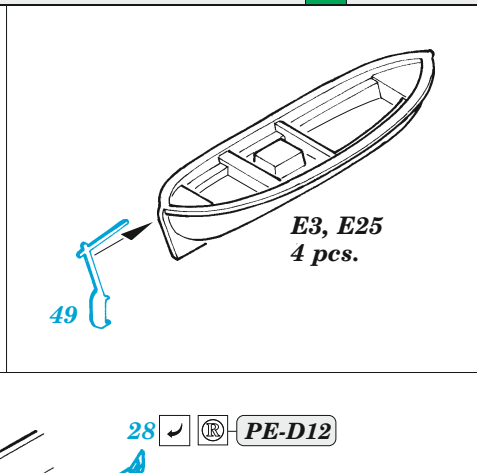

USS Langley CV-1 safety nets

eduard

53 255

1/350

detail set for 1/350 TRUMPETER kit
sada detailů pro stavebnici 1/350 TRUMPETER

- APPLY EXPRESS MASK AND PAINT BEFORE GLUING
POUŽIT EXPRESS MASK NABARVIT PŘED SLEPENÍM
- SYMMETRICAL ASSEMBLY
SYMETRICKÁ MONTÁŽ
- REMOVE
ODSTRANIT
- GRIND
OBROUSIT
- DRILL HOLE
VRTÁT OTVOR
- BEND
OHNOUT
- OPTION
VOLBA
- REPLACE
NAHRADIT
- COLORED ETCHED PARTS
LEPTANÉ BAREVNÉ DÍLY
- ETCHED PARTS
LEPTANÉ NEBAREVNÉ DÍLY
- ORIGINAL KIT PARTS
PŮVODNÍ DÍLY STAVEBNICE

ORIGINAL KIT PARTS PŮVODNÍ DÍLY STAVEBNICE	PHOTO-ETCHED PARTS LEPTANÉ DÍLY	PARTS TO BE REMOVED DÍLY K ODSTRANĚNÍ	FILL TMELIT
---	------------------------------------	--	----------------

A 44 pcs.

Flight desk

Mid 30ties

plastic
∅ - 0,6 mm
l - 32 mm

Flight desk

G30

45

48

5 20 pcs.

K6 K7