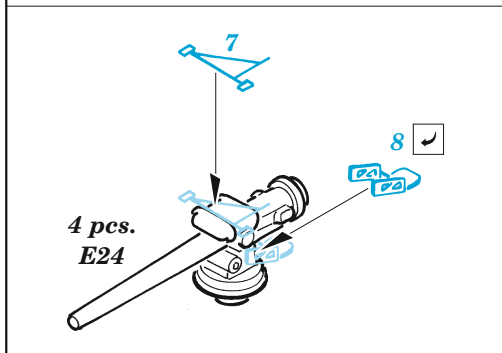

- APPLY EXPRESS MASK AND PAINT BEFORE GLUING
  POUŽIT EXPRESS MASK NABARVIT PŘED SLEPENÍM
- SYMMETRICAL ASSEMBLY
  SYMETRICKÁ MONTÁŽ
- REMOVE
  ODSTRANIT
- GRIND
  OBROUSIT
- DRILL HOLE
  VRTÁT OTVOR
- BEND
  OHNOUT
- OPTION
  VOLBA
- REPLACE
  NAHRADIT
- COLORED ETCHED PARTS
  LEPTANÉ BAREVNÉ DÍLY
- ETCHED PARTS
  LEPTANÉ NEBAREVNÉ DÍLY
- ORIGINAL KIT PARTS
  PŮVODNÍ DÍLY STAVEBNICE

ORIGINAL KIT PARTS PŮVODNÍ DÍLY STAVEBNICE	PHOTO-ETCHED PARTS LEPTANÉ DÍLY	PARTS TO BE REMOVED DÍLY K ODSTRANĚNÍ	FILL TMELIT