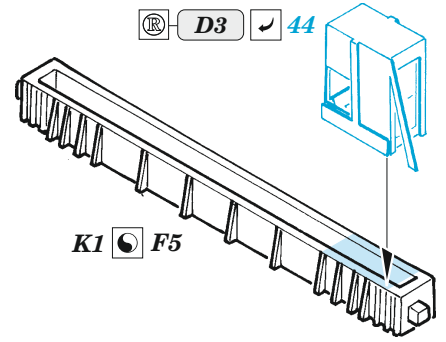

USS Langley CV-1 safety nets

eduard

53 255

1/350

detail set for 1/350 TRUMPETER kit
sada detailů pro stavebnici 1/350 TRUMPETER

- APPLY EXPRESS MASK AND PAINT BEFORE GLUING
POUŽIT EXPRESS MASK NABARVIT PŘED SLEPENÍM
- SYMMETRICAL ASSEMBLY
SYMETRICKÁ MONTÁŽ
- REMOVE
ODSTRANIT
- GRIND
OBROUSIT
- DRILL HOLE
VRTÁT OTVOR
- BEND
OHNOUT
- OPTION
VOLBA
- REPLACE
NAHRADIT
- COLORED ETCHED PARTS
LEPTANÉ BAREVNÉ DÍLY
- ETCHED PARTS
LEPTANÉ NEBAREVNÉ DÍLY
- ORIGINAL KIT PARTS
PŮVODNÍ DÍLY STAVEBNICE

ORIGINAL KIT PARTS PŮVODNÍ DÍLY STAVEBNICE	PHOTO-ETCHED PARTS LEPTANÉ DÍLY	PARTS TO BE REMOVED DÍLY K ODSTRANĚNÍ	FILL TMELIT
---	------------------------------------	--	----------------

A 44 pcs.

Flight desk

Mid 30ties

plastic
∅ - 0,6 mm
l - 32 mm

Flight desk

G30

45

48

5 20 pcs.

K6 K7