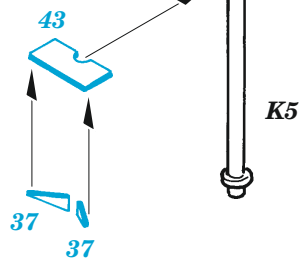

USS Langley CV-1 safety nets

eduard

53 255

1/350

detail set for 1/350 TRUMPETER kit
sada detailů pro stavebnici 1/350 TRUMPETER

- APPLY EXPRESS MASK AND PAINT BEFORE GLUING
POUŽIT EXPRESS MASK NABARVIT PŘED SLEPENÍM
- SYMMETRICAL ASSEMBLY
SYMETRICKÁ MONTÁŽ
- REMOVE
ODSTRANIT
- GRIND
OBROUSIT
- DRILL HOLE
VRTÁT OTVOR
- BEND
OHNOUT
- OPTION
VOLBA
- REPLACE
NAHRADIT
- COLORED ETCHED PARTS
LEPTANÉ BAREVNÉ DÍLY
- ETCHED PARTS
LEPTANÉ NEBAREVNÉ DÍLY
- ORIGINAL KIT PARTS
PŮVODNÍ DÍLY STAVEBNICE

ORIGINAL KIT PARTS PŮVODNÍ DÍLY STAVEBNICE	PHOTO-ETCHED PARTS LEPTANÉ DÍLY	PARTS TO BE REMOVED DÍLY K ODSTRANĚNÍ	FILL TMELIT
---	------------------------------------	--	----------------

A 44 pcs.

Flight desk

Mid 30ties

plastic
∅ - 0,6 mm
l - 32 mm

Flight desk

G30

45

48

5 20 pcs.

K6 K7