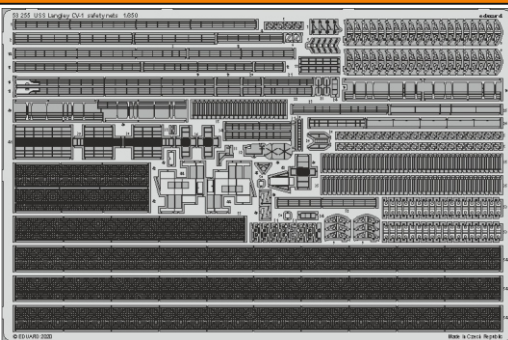

USS Langley CV-1 safety nets

eduard

53 255

1/350

detail set for 1/350 TRUMPETER kit
sada detailů pro stavebnici 1/350 TRUMPETER

- APPLY EXPRESS MASK AND PAINT BEFORE GLUING
POUŽIT EXPRESS MASK NABARVIT PŘED SLEPENÍM
- SYMMETRICAL ASSEMBLY
SYMETRICKÁ MONTÁŽ
- REMOVE
ODSTRANIT
- GRIND
OBROUSIT
- DRILL HOLE
VRTÁT OTVOR
- BEND
OHNOUT
- OPTION
VOLBA
- REPLACE
NAHRADIT
- COLORED ETCHED PARTS
LEPTANÉ BAREVNÉ DÍLY
- ETCHED PARTS
LEPTANÉ NEBAREVNÉ DÍLY
- ORIGINAL KIT PARTS
PŮVODNÍ DÍLY STAVEBNICE

ORIGINAL KIT PARTS PŮVODNÍ DÍLY STAVEBNICE	PHOTO-ETCHED PARTS LEPTANÉ DÍLY	PARTS TO BE REMOVED DÍLY K ODSTRANĚNÍ	FILL TMELIT
---	------------------------------------	--	----------------

A 44 pcs.

Flight desk