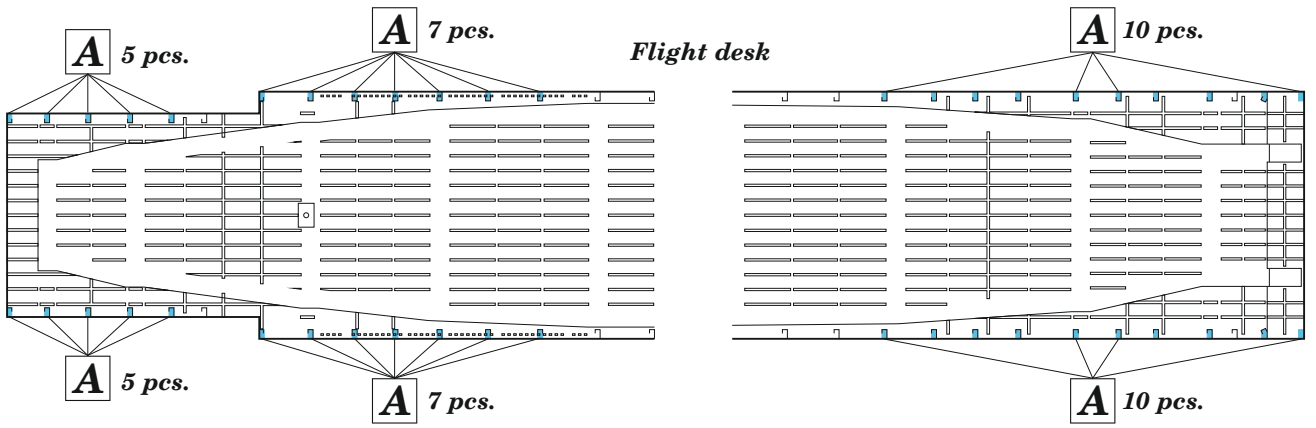

USS Langley CV-1 safety nets

eduard

53 255

1/350

detail set for 1/350 TRUMPETER kit
sada detailů pro stavebnici 1/350 TRUMPETER

- APPLY EXPRESS MASK AND PAINT BEFORE GLUING
POUŽIT EXPRESS MASK NABARVIT PŘED SLEPENÍM
- SYMMETRICAL ASSEMBLY
SYMETRICKÁ MONTÁŽ
- REMOVE
ODSTRANIT
- GRIND
OBROUSIT
- DRILL HOLE
VRTÁT OTVOR
- BEND
OHNOUT
- OPTION
VOLBA
- REPLACE
NAHRADIT
- COLORED ETCHED PARTS
LEPTANÉ BAREVNÉ DÍLY
- ETCHED PARTS
LEPTANÉ NEBAREVNÉ DÍLY
- ORIGINAL KIT PARTS
PŮVODNÍ DÍLY STAVEBNICE

ORIGINAL KIT PARTS PŮVODNÍ DÍLY STAVEBNICE	PHOTO-ETCHED PARTS LEPTANÉ DÍLY	PARTS TO BE REMOVED DÍLY K ODSTRANĚNÍ	FILL TMELIT
---	------------------------------------	--	----------------

A 44 pcs.

Flight desk

Mid 30ties

plastic
∅ - 0,6 mm
l - 32 mm

Flight desk

G30

45

48

5 20 pcs.

K6 K7