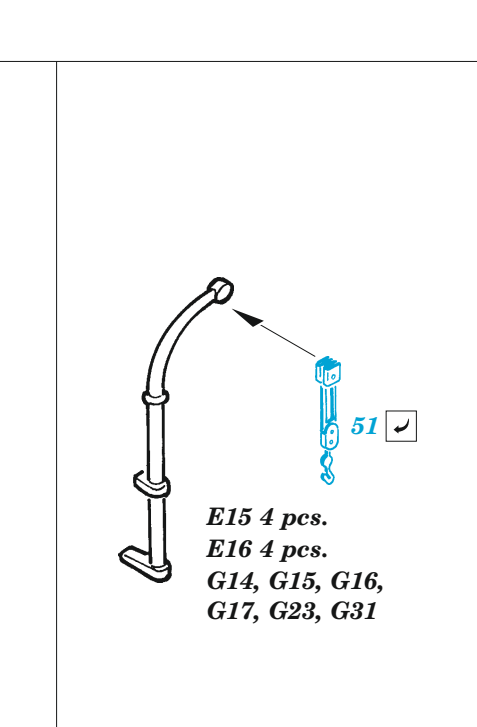

USS Langley CV-1 safety nets

eduard

53 255

1/350

detail set for 1/350 TRUMPETER kit
sada detailů pro stavebnici 1/350 TRUMPETER

- APPLY EXPRESS MASK AND PAINT BEFORE GLUING
POUŽIT EXPRESS MASK NABARVIT PŘED SLEPENÍM
- SYMMETRICAL ASSEMBLY
SYMETRICKÁ MONTÁŽ
- REMOVE
ODSTRANIT
- GRIND
OBROUSIT
- DRILL HOLE
VRTÁT OTVOR
- BEND
OHNOUT
- OPTION
VOLBA
- REPLACE
NAHRADIT
- COLORED ETCHED PARTS
LEPTANÉ BAREVNÉ DÍLY
- ETCHED PARTS
LEPTANÉ NEBAREVNÉ DÍLY
- ORIGINAL KIT PARTS
PŮVODNÍ DÍLY STAVEBNICE

ORIGINAL KIT PARTS PŮVODNÍ DÍLY STAVEBNICE	PHOTO-ETCHED PARTS LEPTANÉ DÍLY	PARTS TO BE REMOVED DÍLY K ODSTRANĚNÍ	FILL TMELIT
---	------------------------------------	--	----------------

A 44 pcs.

Flight desk

Mid 30ties

plastic
∅ - 0,6 mm
l - 32 mm

Flight desk

G30

45

48

5 20 pcs.

K6 K7