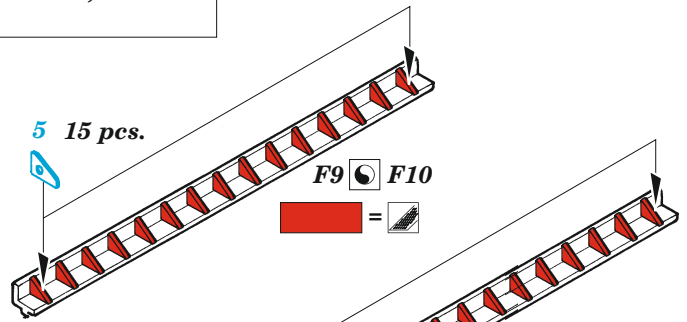

USS Langley CV-1 safety nets

eduard

53 255

1/350

detail set for 1/350 TRUMPETER kit
sada detailů pro stavebnici 1/350 TRUMPETER

- APPLY EXPRESS MASK AND PAINT BEFORE GLUING
POUŽIT EXPRESS MASK NABARVIT PŘED SLEPENÍM
- SYMMETRICAL ASSEMBLY
SYMETRICKÁ MONTÁŽ
- REMOVE
ODSTRANIT
- GRIND
OBROUSIT
- DRILL HOLE
VRTÁT OTVOR
- BEND
OHNOUT
- OPTION
VOLBA
- REPLACE
NAHRADIT
- COLORED ETCHED PARTS
LEPTANÉ BAREVNÉ DÍLY
- ETCHED PARTS
LEPTANÉ NEBAREVNÉ DÍLY
- ORIGINAL KIT PARTS
PŮVODNÍ DÍLY STAVEBNICE

ORIGINAL KIT PARTS PŮVODNÍ DÍLY STAVEBNICE	PHOTO-ETCHED PARTS LEPTANÉ DÍLY	PARTS TO BE REMOVED DÍLY K ODSTRANĚNÍ	FILL TMELIT
---	------------------------------------	--	----------------

A 44 pcs.

Flight desk

Mid 30ties

plastic
∅ - 0,6 mm
l - 32 mm

Flight desk

G30

45

48

5 20 pcs.

K6 K7