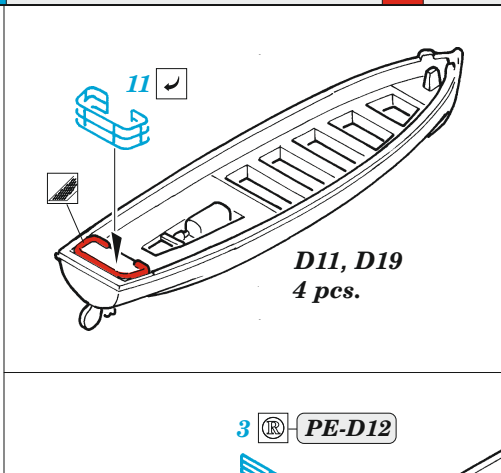

USS Langley CV-1 safety nets

eduard

53 255

1/350

detail set for 1/350 TRUMPETER kit
sada detailů pro stavebnici 1/350 TRUMPETER

- APPLY EXPRESS MASK AND PAINT BEFORE GLUING
POUŽIT EXPRESS MASK NABARVIT PŘED SLEPENÍM
- SYMMETRICAL ASSEMBLY
SYMETRICKÁ MONTÁŽ
- REMOVE
ODSTRANIT
- GRIND
OBROUSIT
- DRILL HOLE
VRTÁT OTVOR
- BEND
OHNOUT
- OPTION
VOLBA
- REPLACE
NAHRADIT
- COLORED ETCHED PARTS
LEPTANÉ BAREVNÉ DÍLY
- ETCHED PARTS
LEPTANÉ NEBAREVNÉ DÍLY
- ORIGINAL KIT PARTS
PŮVODNÍ DÍLY STAVEBNICE

ORIGINAL KIT PARTS PŮVODNÍ DÍLY STAVEBNICE	PHOTO-ETCHED PARTS LEPTANÉ DÍLY	PARTS TO BE REMOVED DÍLY K ODSTRANĚNÍ	FILL TMELIT
---	------------------------------------	--	----------------

A 44 pcs.

Flight desk