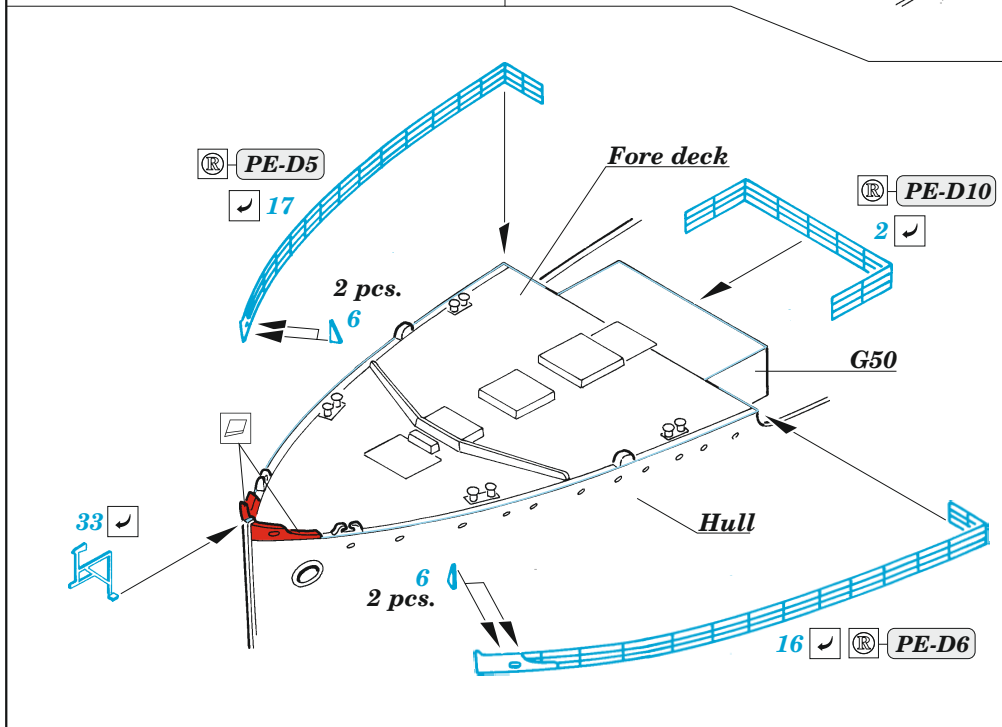

USS Langley CV-1 safety nets

eduard

53 255

1/350

detail set for 1/350 TRUMPETER kit
sada detailů pro stavebnici 1/350 TRUMPETER

- APPLY EXPRESS MASK AND PAINT BEFORE GLUING
POUŽIT EXPRESS MASK NABARVIT PŘED SLEPENÍM
- SYMMETRICAL ASSEMBLY
SYMETRICKÁ MONTÁŽ
- REMOVE
ODSTRANIT
- GRIND
OBROUSIT
- DRILL HOLE
VRTÁT OTVOR
- BEND
OHNOUT
- OPTION
VOLBA
- REPLACE
NAHRADIT
- COLORED ETCHED PARTS
LEPTANÉ BAREVNÉ DÍLY
- ETCHED PARTS
LEPTANÉ NEBAREVNÉ DÍLY
- ORIGINAL KIT PARTS
PŮVODNÍ DÍLY STAVEBNICE

ORIGINAL KIT PARTS PŮVODNÍ DÍLY STAVEBNICE	PHOTO-ETCHED PARTS LEPTANÉ DÍLY	PARTS TO BE REMOVED DÍLY K ODSTRANĚNÍ	FILL TMELIT
---	------------------------------------	--	----------------

A 44 pcs.

Flight desk

Mid 30ties

plastic
∅ - 0,6 mm
l - 32 mm

Flight desk

G30

45

48

5 20 pcs.

K6 K7