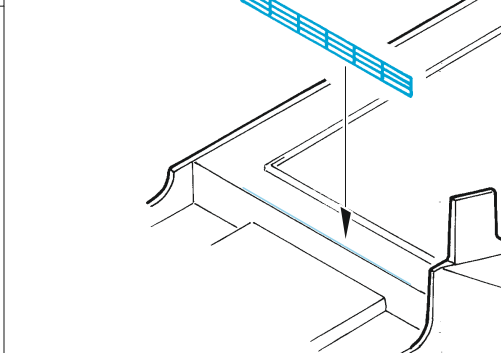

USS Langley CV-1 safety nets

eduard

53 255

1/350

detail set for 1/350 TRUMPETER kit
sada detailů pro stavebnici 1/350 TRUMPETER

- APPLY EXPRESS MASK AND PAINT BEFORE GLUING
POUŽIT EXPRESS MASK NABARVIT PŘED SLEPENÍM
- SYMMETRICAL ASSEMBLY
SYMETRICKÁ MONTÁŽ
- REMOVE
ODSTRANIT
- GRIND
OBROUSIT
- DRILL HOLE
VRTÁT OTVOR
- BEND
OHNOUT
- OPTION
VOLBA
- REPLACE
NAHRADIT
- COLORED ETCHED PARTS
LEPTANÉ BAREVNÉ DÍLY
- ETCHED PARTS
LEPTANÉ NEBAREVNÉ DÍLY
- ORIGINAL KIT PARTS
PŮVODNÍ DÍLY STAVEBNICE

ORIGINAL KIT PARTS PŮVODNÍ DÍLY STAVEBNICE	PHOTO-ETCHED PARTS LEPTANÉ DÍLY	PARTS TO BE REMOVED DÍLY K ODSTRANĚNÍ	FILL TMELIT
---	------------------------------------	--	----------------

A 44 pcs.

Flight desk

Cut to fit

Cut to fit