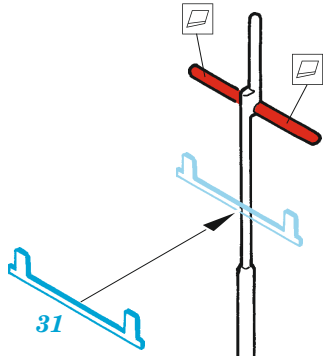

USS Langley CV-1 safety nets

eduard

53 255

1/350

detail set for 1/350 TRUMPETER kit
sada detailů pro stavebnici 1/350 TRUMPETER

- APPLY EXPRESS MASK AND PAINT BEFORE GLUING
POUŽIT EXPRESS MASK NABARVIT PŘED SLEPENÍM
- SYMMETRICAL ASSEMBLY
SYMETRICKÁ MONTÁŽ
- REMOVE
ODSTRANIT
- GRIND
OBROUSIT
- DRILL HOLE
VRTÁT OTVOR
- BEND
OHNOUT
- OPTION
VOLBA
- REPLACE
NAHRADIT
- COLORED ETCHED PARTS
LEPTANÉ BAREVNÉ DÍLY
- ETCHED PARTS
LEPTANÉ NEBAREVNÉ DÍLY
- ORIGINAL KIT PARTS
PŮVODNÍ DÍLY STAVEBNICE

ORIGINAL KIT PARTS PŮVODNÍ DÍLY STAVEBNICE	PHOTO-ETCHED PARTS LEPTANÉ DÍLY	PARTS TO BE REMOVED DÍLY K ODSTRANĚNÍ	FILL TMELIT
---	------------------------------------	--	----------------

A 44 pcs.

Flight desk