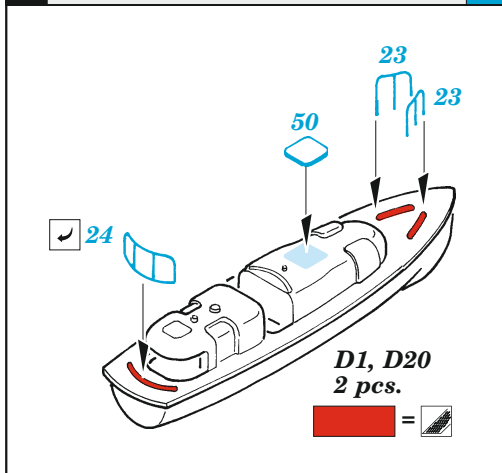

USS Langley CV-1 safety nets

eduard

53 255

1/350

detail set for 1/350 TRUMPETER kit
sada detailů pro stavebnici 1/350 TRUMPETER

- APPLY EXPRESS MASK AND PAINT BEFORE GLUING
POUŽIT EXPRESS MASK NABARVIT PŘED SLEPENÍM
- SYMMETRICAL ASSEMBLY
SYMETRICKÁ MONTÁŽ
- REMOVE
ODSTRANIT
- GRIND
OBROUSIT
- DRILL HOLE
VRTÁT OTVOR
- BEND
OHNOUT
- OPTION
VOLBA
- REPLACE
NAHRADIT
- COLORED ETCHED PARTS
LEPTANÉ BAREVNÉ DÍLY
- ETCHED PARTS
LEPTANÉ NEBAREVNÉ DÍLY
- ORIGINAL KIT PARTS
PŮVODNÍ DÍLY STAVEBNICE

ORIGINAL KIT PARTS PŮVODNÍ DÍLY STAVEBNICE	PHOTO-ETCHED PARTS LEPTANÉ DÍLY	PARTS TO BE REMOVED DÍLY K ODSTRANĚNÍ	FILL TMELIT
---	------------------------------------	--	----------------

A 44 pcs.

Flight desk

Mid 30ties

plastic
∅ - 0,6 mm
l - 32 mm

Flight desk

G30

45

48

5 20 pcs.

K6 K7