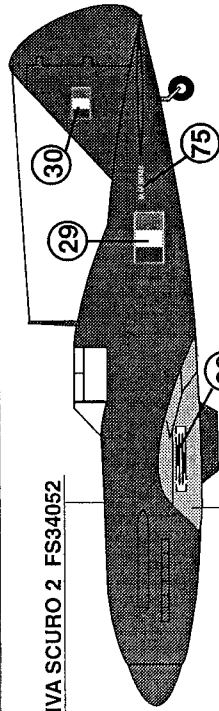

SKY MODELS

CACCIA REGGIANE 1/72

RE 2000 - RE 2001 - RE 2002 - RE 2005

ROSSO FS 21105 VERDE OLIVA SCURO 2 FS 34052

SOLO LATO DESTRO

LATO DESTRO NO. 8

VERDE OLIVA SCURO 2 FS 34052

GRIGIO AZZURRO CHIARO 1 FS 36307
RE 2005 MM.092352 - Aeronautica Nazionale Repubblicana - 1944

GRIGIO AZZURRO CHIARO 1 FS 36307

RE 2005 MM 092347 - 362^ Sq. - 22° Gr. - 42° St. - Sigonella Luglio 1943

EQUIVALENZE COLORI

COLORE R.A	FS 595 B	HUMBROL	MOLAK	TAMIYA	GUNZE	MR KIT
GRIGIO AZZURRO CHIARO 1	36307	HU21		XF25		MK 020
NOCCIOLA CHIARO 4	30219	119 HU9	LU9		19	MK016
GIALLO CROMO 7	23655	69	LR6	X8		
NERO 12	17038	33	2	X1	2	
ROSSO 8	11105	20	4	X7		MK017
VERDE OLIVA SCURO 2	34052	HG1	LG1	XF27	18	MK 003
BIANCO	37925	34	1M	XF2	316	

VERDE OLIVA SCURO 2 FS 34052

GRIGIO AZZURRO CHIARO 1 FS 36307 NOCCIOLA CHIARO 4 FS 30219

RE 2000 SERIE I° - 74^ SQ. - 23° GR. - 3° ST. - COMISO APRILE 1941

VERDE OLIVA SCURO 2 FS 34052
NOCCIOLA CHIARO 4 FS 30219