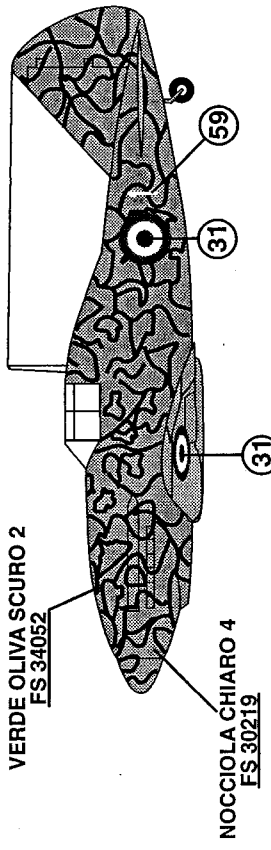

SKY MODELS

CACCIA REGGIANE 1/72

RE 2000 - RE 2001 - RE 2002 - RE 2005

ROSSO FS 21105 VERDE OLIVA SCURO 2 FS 34052

SOLO LATO DESTRO

LATO DESTRO NO. 8

VERDE OLIVA SCURO 2 FS 34052

GRIGIO AZZURRO CHIARO 1 FS 36307
RE 2005 MM.092352 - Aeronautica Nazionale Repubblicana - 1944

VERDE OLIVA SCURO 2 FS 34052

GRIGIO AZZURRO CHIARO 1 FS 36307 NOCCIOLA CHIARO 4 FS 30219

RE 2000 SERIE I° - 74^ SQ. - 23° GR. - 3° ST. - COMISO APRILE 1941

VERDE OLIVA SCURO 2 FS 34052
NOCCIOLA CHIARO 4 FS 30219

NOCCIOLA CHIARO 4 FS 30219

GIALLO CROMO 7 FS 23655

RE 2000 SERIE III° - 377^ Sq. - 3^ Sez. - Boccadifalco 1942

VERDE OLIVA SCURO 2 FS 34052

GRIGIO AZZURRO CHIARO 1 FS 36307

RE 2001 OR (organizzazione Roma) - PERUGIA 1943