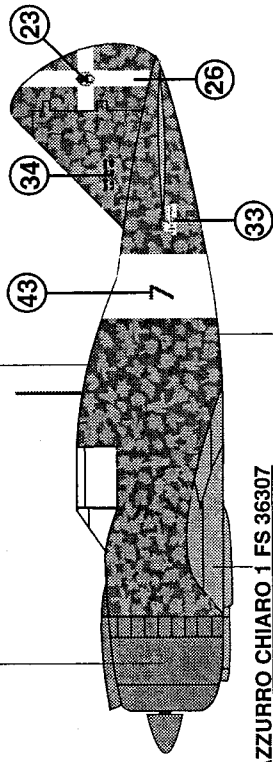

GRIGIO AZZURRO CHIARO 1 FS 36307

NOCCIOLA CHIARO 4 FS 30219

RE 2000 SERIE III° - 377^ SQ. - 2^ SEZ. - BOCCADIFALCO 1942