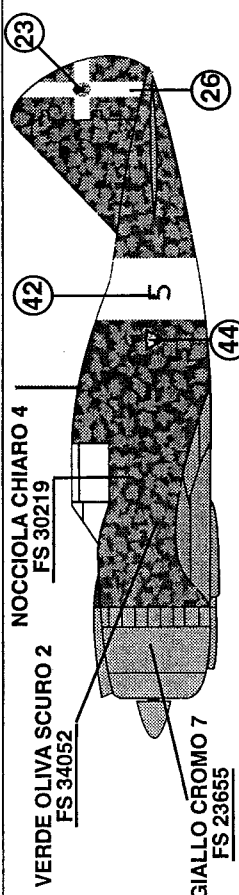

VERDE OLIVA SCURO 2 FS 34052

NOCCIOLA CHIARO 4 FS 30219

GIALLO CROMO 7 FS 23655

RE 2000 SERIE III° - 377^ Sq. - 3^ Sez. - Boccadifalco 1942