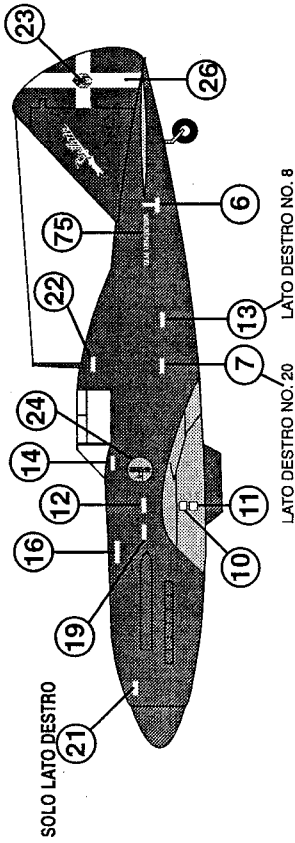

SKY MODELS

CACCIA REGGIANE 1/72

RE 2000 - RE 2001 - RE 2002 - RE 2005

ROSSO FS 21105 VERDE OLIVA SCURO 2 FS 34052

SOLO LATO DESTRO

LATO DESTRO NO. 8

VERDE OLIVA SCURO 2 FS 34052

GRIGIO AZZURRO CHIARO 1 FS 36307
RE 2005 MM.092352 - Aeronautica Nazionale Repubblicana - 1944