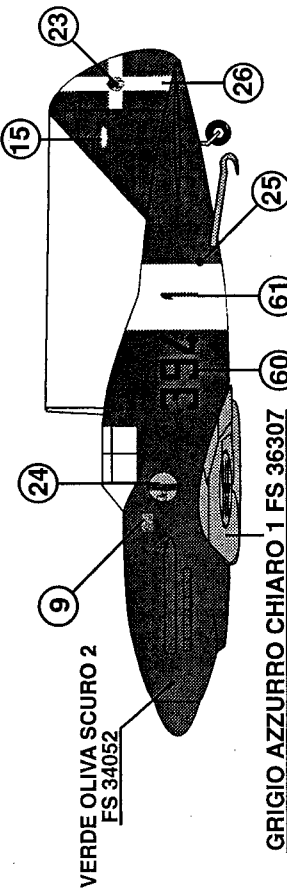

GIALLO CROMO 7 FS 23655

VERDE OLIVA SCURO 2 FS 34052

VERDE OLIVA SCURO 2 FS 34052

GRIGIO AZZURRO CHIARO 1 FS 36307

RE 2001 OR (organizzazione Roma) - PERUGIA 1943