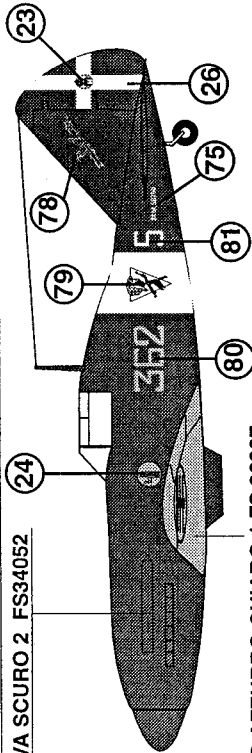

SKY MODELS

CACCIA REGGIANE 1/72

RE 2000 - RE 2001 - RE 2002 - RE 2005

ROSSO FS 21105 VERDE OLIVA SCURO 2 FS 34052

SOLO LATO DESTRO

LATO DESTRO NO. 8

VERDE OLIVA SCURO 2 FS 34052

GRIGIO AZZURRO CHIARO 1 FS 36307
RE 2005 MM.092352 - Aeronautica Nazionale Repubblicana - 1944

GRIGIO AZZURRO CHIARO 1 FS 36307

RE 2005 MM 092347 - 362^ Sq. - 22° Gr. - 42° St. - Sigonella Luglio 1943

EQUIVALENZE COLORI

COLORE R.A	FS 595 B	HUMBROL	MOLAK	TAMIYA	GUNZE	MR KIT
GRIGIO AZZURRO CHIARO 1	36307	HU21		XF25		MK 020
NOCCIOLA CHIARO 4	30219	119 HU9	LU9		19	MK016
GIALLO CROMO 7	23655	69	LR6	X8		
NERO 12	17038	33	2	X1	2	
ROSSO 8	11105	20	4	X7		MK017
VERDE OLIVA SCURO 2	34052	HG1	LG1	XF27	18	MK 003
BIANCO	37925	34	1M	XF2	316	