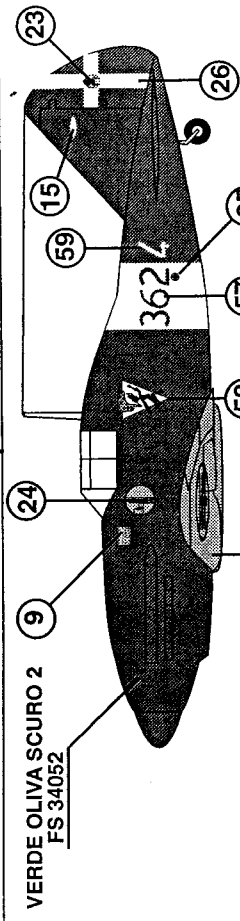

VERDE OLIVA SCURO 2 FS 34052

GRIGIO AZZURRO CHIARO 1 FS 36307

RE 2001 - 362^ Squadriglia - 22° Gruppo - Sicilia 1942