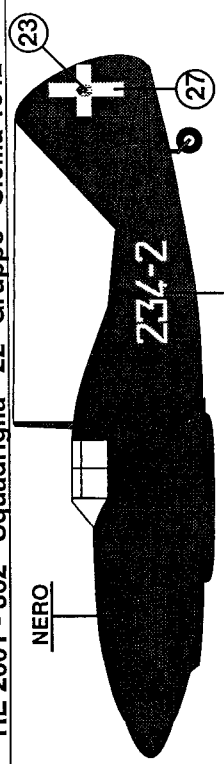

NERO

RE 2001 CN - 234^ Squadriglia Caccia Notturna