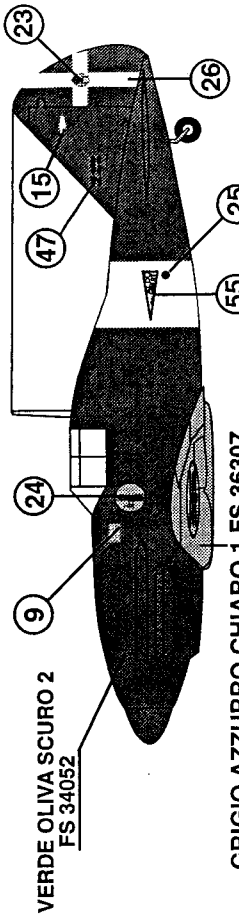

VERDE OLIVA SCURO 2 FS 34052

GRIGIO AZZURRO CHIARO 1 FS 36307

RE 2001 GV - CAGLIARI ELMAS - AGOSTO 1942