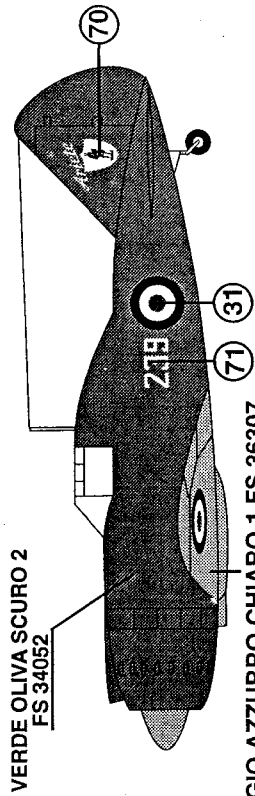

VERDE OLIVA SCURO 2 FS 34052

GRIGIO AZZURRO CHIARO 1 FS 36307

RE 2002 - 239^ Sq. - 102° Gr. - 5° St. - Palata 1944