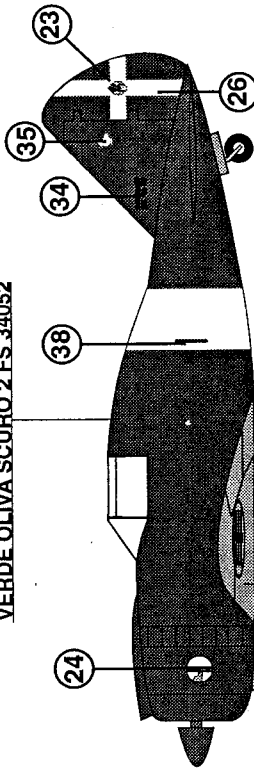

RE 2000 SERIE III° - 377^ SQ. - 2^ SEZ. - BOCCADIFALCO 1942

VERDE OLIVA SCURO 2 FS 34052

GRIGIO AZZURRO CHIARO 1 FS 36307

RE 2000 SERIE II° - 1^ SQ. AV. AUSILIARIA PER LA REGIA MARINA - 1942