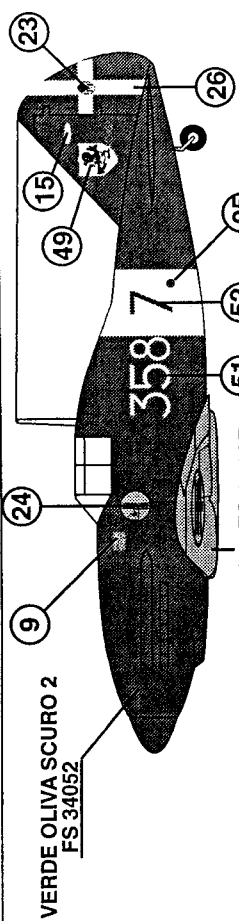

VERDE OLIVA SCURO 2 FS 34052

GRIGIO AZZURRO CHIARO 1 FS 36307

RE 2001 - 358^ Sq. - 2° Gr. C.T. - Sicilia 1942