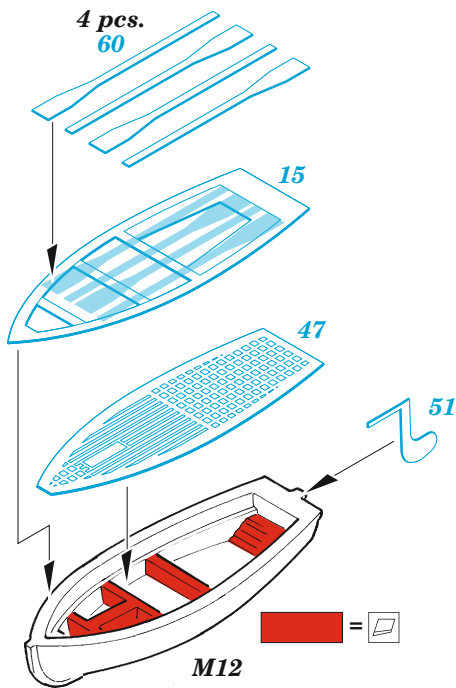

HMS York railings

eduard

53 266

1/350

detail set for 1/350 TRUMPETER kit
sada detailů pro stavebnici 1/350 TRUMPETER

- APPLY EXPRESS MASK AND PAINT BEFORE GLUING
POUŽIT EXPRESS MASK NABARVIT PŘED SLEPENÍM
- SYMMETRICAL ASSEMBLY
SYMETRICKÁ MONTÁŽ
- REMOVE
ODSTRANIT
- GRIND
OBROUSIT
- DRILL HOLE
VRTAT OTVOR
- BEND
OHNOUT
- OPTION
VOLBA
- REPLACE
NAHRADIT
- 1** COLORED ETCHED PARTS
LEPTANÉ BAREVNÉ DÍLY
- 1** ETCHED PARTS
LEPTANÉ NEBAREVNÉ DÍLY
- 1** ORIGINAL KIT PARTS
PŮVODNÍ DÍLY STAVEBNICE

ORIGINAL KIT PARTS
PŮVODNÍ DÍLY STAVEBNICE

PHOTO-ETCHED PARTS
LEPTANÉ DÍLY

PARTS TO BE REMOVED
DÍLY K ODSTRANĚNÍ

FILL
TMELIT

2 pcs.

J4 2 pcs.
J6 2 pcs.
J7 6 pcs.
M15 2 pcs.

4 pcs.

J1
 F22
ø - 1 mm
l - 4 mm
plastic

F29
ø - 1 mm
l - 4 mm
plastic

2 sets

4 pcs.
33

8 pcs.
32

P1
N13 2 sets

2 sets

4 pcs.
60

Related products: 53 265 HMS York 1/350