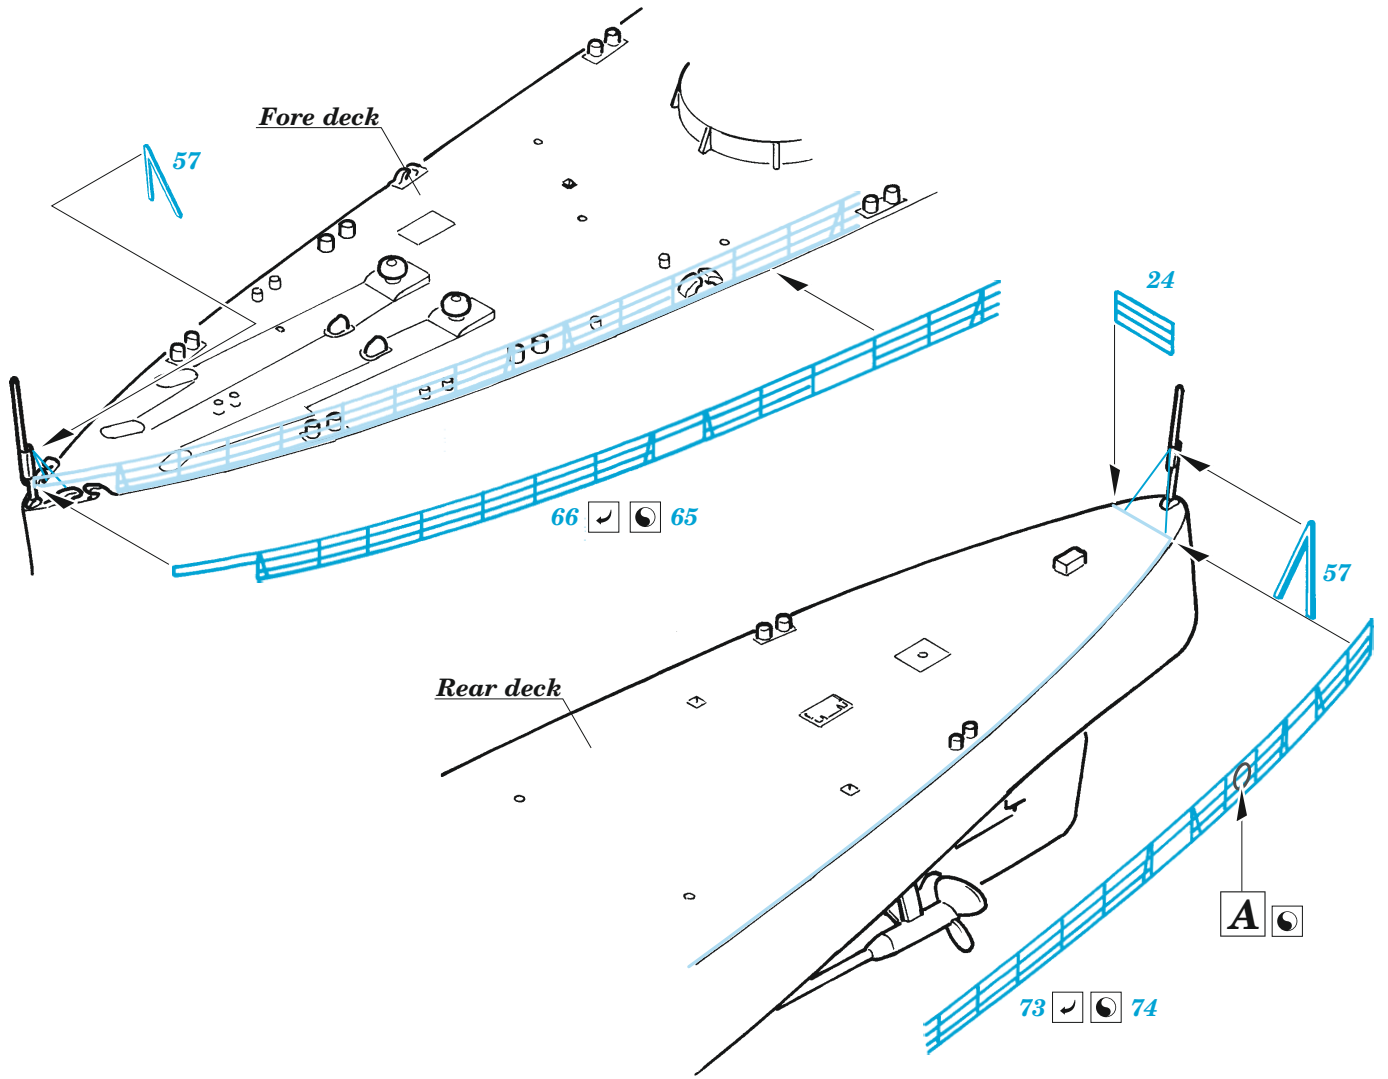

HMS York railings

eduard

53 266

1/350

detail set for 1/350 TRUMPETER kit
sada detailů pro stavebnici 1/350 TRUMPETER

- APPLY EXPRESS MASK AND PAINT BEFORE GLUING
POUŽIT EXPRESS MASK NABARVIT PŘED SLEPENÍM
- SYMMETRICAL ASSEMBLY
SYMETRICKÁ MONTÁŽ
- REMOVE
ODSTRANIT
- GRIND
OBROUSIT
- DRILL HOLE
VRTAT OTVOR
- BEND
OHNOUT
- OPTION
VOLBA
- REPLACE
NAHRADIT
- 1** COLORED ETCHED PARTS
LEPTANÉ BAREVNÉ DÍLY
- 1** ETCHED PARTS
LEPTANÉ NEBAREVNÉ DÍLY
- 1** ORIGINAL KIT PARTS
PŮVODNÍ DÍLY STAVEBNICE

ORIGINAL KIT PARTS
PŮVODNÍ DÍLY STAVEBNICE

PHOTO-ETCHED PARTS
LEPTANÉ DÍLY

PARTS TO BE REMOVED
DÍLY K ODSTRANĚNÍ

FILL
TMELIT

2 pcs.

J4 2 pcs.
J6 2 pcs.
J7 6 pcs.
M15 2 pcs.

4 pcs.

J1
 F22
ø - 1 mm
l - 4 mm
plastic

F29
ø - 1 mm
l - 4 mm
plastic

2 sets

4 pcs.
33

8 pcs.
32

P1
N13 2 sets

2 sets

4 pcs.
60

Related products: 53 265 HMS York 1/350