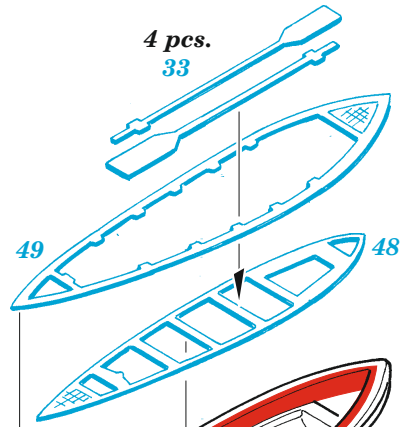

ORIGINAL KIT PARTS
PŮVODNÍ DÍLY STAVEBNICE

PHOTO-ETCHED PARTS
LEPTANÉ DÍLY

PARTS TO BE REMOVED
DÍLY K ODSTRANĚNÍ

FILL
TMELIT

2 pcs.

J4 2 pcs.
J6 2 pcs.
J7 6 pcs.
M15 2 pcs.

4 pcs.

J1
 F22
ø - 1 mm
l - 4 mm
plastic

F29
ø - 1 mm
l - 4 mm
plastic

2 sets

4 pcs.
33

8 pcs.
32

P1
N13 2 sets

2 sets

4 pcs.
60

Related products: 53 265 HMS York 1/350