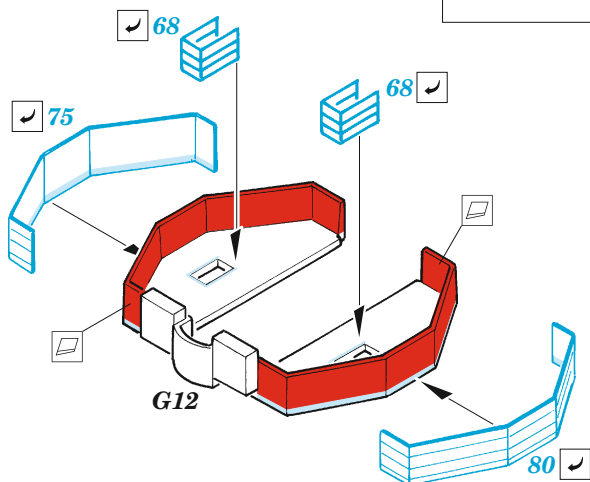

HMS York railings

eduard

53 266

1/350

detail set for 1/350 TRUMPETER kit
sada detailů pro stavebnici 1/350 TRUMPETER

- APPLY EXPRESS MASK AND PAINT BEFORE GLUING
POUŽIT EXPRESS MASK NABARVIT PŘED SLEPENÍM
- SYMMETRICAL ASSEMBLY
SYMETRICKÁ MONTÁŽ
- REMOVE
ODSTRANIT
- GRIND
OBROUSIT
- DRILL HOLE
VRTAT OTVOR
- BEND
OHNOUT
- OPTION
VOLBA
- REPLACE
NAHRADIT
- 1** COLORED ETCHED PARTS
LEPTANÉ BAREVNÉ DÍLY
- 1** ETCHED PARTS
LEPTANÉ NEBAREVNÉ DÍLY
- 1** ORIGINAL KIT PARTS
PŮVODNÍ DÍLY STAVEBNICE

ORIGINAL KIT PARTS
PŮVODNÍ DÍLY STAVEBNICE

PHOTO-ETCHED PARTS
LEPTANÉ DÍLY

PARTS TO BE REMOVED
DÍLY K ODSTRANĚNÍ

FILL
TMELIT

2 pcs.

J4 2 pcs.
J6 2 pcs.
J7 6 pcs.
M15 2 pcs.

4 pcs.

J1
 F22
ø - 1 mm
l - 4 mm
plastic

F29
ø - 1 mm
l - 4 mm
plastic

2 sets

4 pcs.
33

8 pcs.
32

P1
N13 2 sets

2 sets

4 pcs.
60

Related products: 53 265 HMS York 1/350