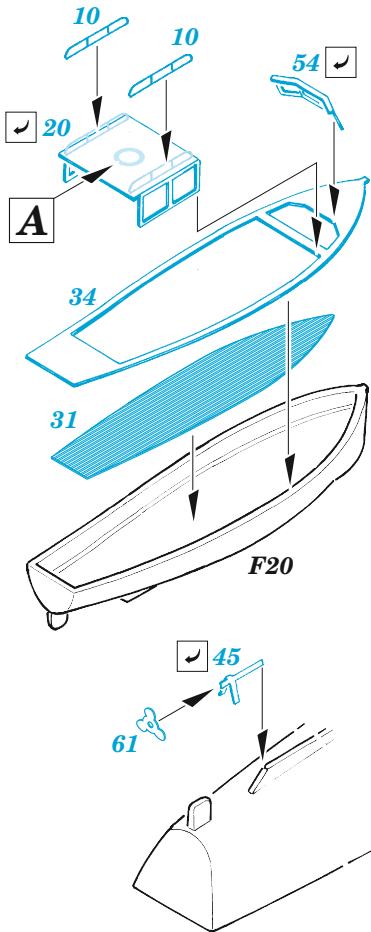

HMS York railings

eduard

53 266

1/350

detail set for 1/350 TRUMPETER kit
sada detailů pro stavebnici 1/350 TRUMPETER

- APPLY EXPRESS MASK AND PAINT BEFORE GLUING
POUŽIT EXPRESS MASK NABARVIT PŘED SLEPENÍM
- SYMMETRICAL ASSEMBLY
SYMETRICKÁ MONTÁŽ
- REMOVE
ODSTRANIT
- GRIND
OBROUSIT
- DRILL HOLE
VRTAT OTVOR
- BEND
OHNOUT
- OPTION
VOLBA
- REPLACE
NAHRADIT
- 1** COLORED ETCHED PARTS
LEPTANÉ BAREVNÉ DÍLY
- 1** ETCHED PARTS
LEPTANÉ NEBAREVNÉ DÍLY
- 1** ORIGINAL KIT PARTS
PŮVODNÍ DÍLY STAVEBNICE

ORIGINAL KIT PARTS
PŮVODNÍ DÍLY STAVEBNICE

PHOTO-ETCHED PARTS
LEPTANÉ DÍLY

PARTS TO BE REMOVED
DÍLY K ODSTRANĚNÍ

FILL
TMELIT

2 pcs.

J4 2 pcs.
J6 2 pcs.
J7 6 pcs.
M15 2 pcs.

4 pcs.

J1
 F22
ø - 1 mm
l - 4 mm
plastic

F29
ø - 1 mm
l - 4 mm
plastic

2 sets

4 pcs.
33

8 pcs.
32

P1
N13 2 sets

2 sets

4 pcs.
60

Related products: 53 265 HMS York 1/350