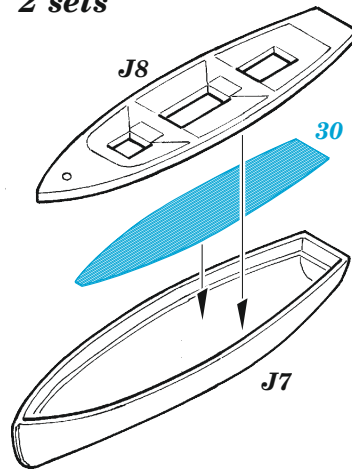

HMS York railings

eduard

53 266

1/350

detail set for 1/350 TRUMPETER kit
sada detailů pro stavebnici 1/350 TRUMPETER

- APPLY EXPRESS MASK AND PAINT BEFORE GLUING
POUŽIT EXPRESS MASK NABARVIT PŘED SLEPENÍM
- SYMMETRICAL ASSEMBLY
SYMETRICKÁ MONTÁŽ
- REMOVE
ODSTRANIT
- GRIND
OBROUSIT
- DRILL HOLE
VRTAT OTVOR
- BEND
OHNOUT
- OPTION
VOLBA
- REPLACE
NAHRADIT
- 1** COLORED ETCHED PARTS
LEPTANÉ BAREVNÉ DÍLY
- 1** ETCHED PARTS
LEPTANÉ NEBAREVNÉ DÍLY
- 1** ORIGINAL KIT PARTS
PŮVODNÍ DÍLY STAVEBNICE

ORIGINAL KIT PARTS
PŮVODNÍ DÍLY STAVEBNICE

PHOTO-ETCHED PARTS
LEPTANÉ DÍLY

PARTS TO BE REMOVED
DÍLY K ODSTRANĚNÍ

FILL
TMELIT

2 pcs.

J4 2 pcs.
J6 2 pcs.
J7 6 pcs.
M15 2 pcs.

4 pcs.

J1
 F22
ø - 1 mm
l - 4 mm
plastic

F29
ø - 1 mm
l - 4 mm
plastic

2 sets

4 pcs.
33

8 pcs.
32

P1
N13 2 sets

2 sets

4 pcs.
60

Related products: 53 265 HMS York 1/350