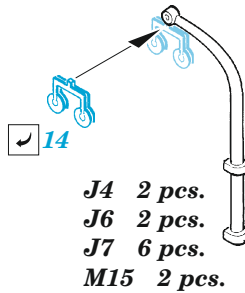

HMS York railings

eduard

53 266

1/350

detail set for 1/350 TRUMPETER kit
sada detailů pro stavebnici 1/350 TRUMPETER

- APPLY EXPRESS MASK AND PAINT BEFORE GLUING
POUŽIT EXPRESS MASK NABARVIT PŘED SLEPENÍM
- SYMMETRICAL ASSEMBLY
SYMETRICKÁ MONTÁŽ
- REMOVE
ODSTRANIT
- GRIND
OBROUSIT
- DRILL HOLE
VRTAT OTVOR
- BEND
OHNOUT
- OPTION
VOLBA
- REPLACE
NAHRADIT
- 1** COLORED ETCHED PARTS
LEPTANÉ BAREVNÉ DÍLY
- 1** ETCHED PARTS
LEPTANÉ NEBAREVNÉ DÍLY
- 1** ORIGINAL KIT PARTS
PŮVODNÍ DÍLY STAVEBNICE

ORIGINAL KIT PARTS
PŮVODNÍ DÍLY STAVEBNICE

PHOTO-ETCHED PARTS
LEPTANÉ DÍLY

PARTS TO BE REMOVED
DÍLY K ODSTRANĚNÍ

FILL
TMELIT

2 pcs.

J4 2 pcs.
J6 2 pcs.
J7 6 pcs.
M15 2 pcs.

4 pcs.

J1
 F22
ø - 1 mm
l - 4 mm
plastic

F29
ø - 1 mm
l - 4 mm
plastic

2 sets

4 pcs.
33

8 pcs.
32

P1
N13 2 sets

2 sets

4 pcs.
60

Related products: 53 265 HMS York 1/350