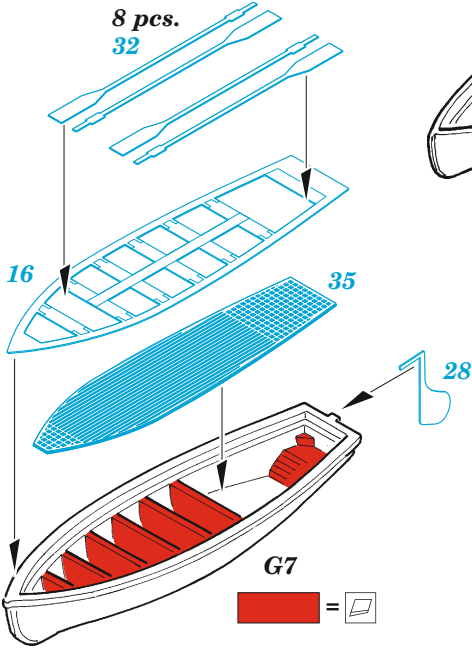

HMS York railings

eduard

53 266

1/350

detail set for 1/350 TRUMPETER kit
sada detailů pro stavebnici 1/350 TRUMPETER

- APPLY EXPRESS MASK AND PAINT BEFORE GLUING
POUŽIT EXPRESS MASK NABARVIT PŘED SLEPENÍM
- SYMMETRICAL ASSEMBLY
SYMETRICKÁ MONTÁŽ
- REMOVE
ODSTRANIT
- GRIND
OBROUSIT
- DRILL HOLE
VRTAT OTVOR
- BEND
OHNOUT
- OPTION
VOLBA
- REPLACE
NAHRADIT
- 1** COLORED ETCHED PARTS
LEPTANÉ BAREVNÉ DÍLY
- 1** ETCHED PARTS
LEPTANÉ NEBAREVNÉ DÍLY
- 1** ORIGINAL KIT PARTS
PŮVODNÍ DÍLY STAVEBNICE

ORIGINAL KIT PARTS
PŮVODNÍ DÍLY STAVEBNICE

PHOTO-ETCHED PARTS
LEPTANÉ DÍLY

PARTS TO BE REMOVED
DÍLY K ODSTRANĚNÍ

FILL
TMELIT

2 pcs.

J4 2 pcs.
J6 2 pcs.
J7 6 pcs.
M15 2 pcs.

4 pcs.

J1
 F22
ø - 1 mm
l - 4 mm
plastic

F29
ø - 1 mm
l - 4 mm
plastic

2 sets

4 pcs.
33

8 pcs.
32

P1
N13 2 sets

2 sets

4 pcs.
60

Related products: 53 265 HMS York 1/350