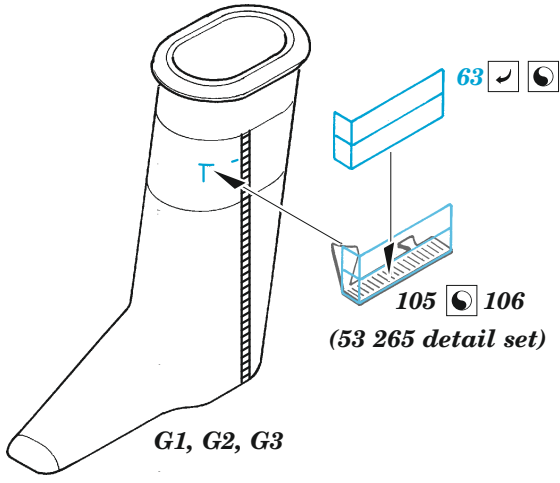

HMS York railings

eduard

53 266

1/350

detail set for 1/350 TRUMPETER kit
sada detailů pro stavebnici 1/350 TRUMPETER

- APPLY EXPRESS MASK AND PAINT BEFORE GLUING
POUŽIT EXPRESS MASK NABARVIT PŘED SLEPENÍM
- SYMMETRICAL ASSEMBLY
SYMETRICKÁ MONTÁŽ
- REMOVE
ODSTRANIT
- GRIND
OBROUSIT
- DRILL HOLE
VRTAT OTVOR
- BEND
OHNOUT
- OPTION
VOLBA
- REPLACE
NAHRADIT
- 1** COLORED ETCHED PARTS
LEPTANÉ BAREVNÉ DÍLY
- 1** ETCHED PARTS
LEPTANÉ NEBAREVNÉ DÍLY
- 1** ORIGINAL KIT PARTS
PŮVODNÍ DÍLY STAVEBNICE

ORIGINAL KIT PARTS
PŮVODNÍ DÍLY STAVEBNICE

PHOTO-ETCHED PARTS
LEPTANÉ DÍLY

PARTS TO BE REMOVED
DÍLY K ODSTRANĚNÍ

FILL
TMELIT

2 pcs.

J4 2 pcs.
J6 2 pcs.
J7 6 pcs.
M15 2 pcs.

4 pcs.

J1
 F22
ø - 1 mm
l - 4 mm
plastic

F29
ø - 1 mm
l - 4 mm
plastic

2 sets

4 pcs.
33

8 pcs.
32

P1
N13 2 sets

2 sets

4 pcs.
60

Related products: 53 265 HMS York 1/350