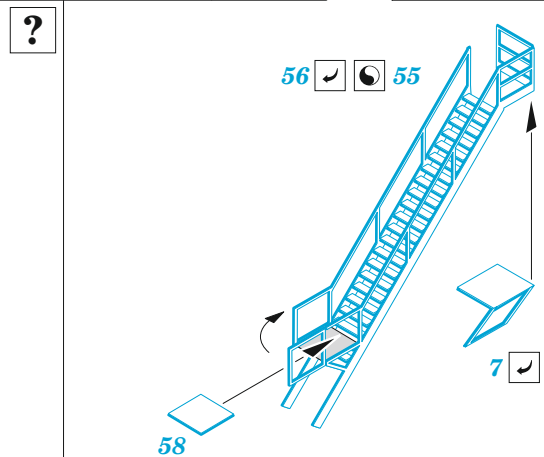

HMS York railings

eduard

53 266

1/350

detail set for 1/350 TRUMPETER kit
sada detailů pro stavebnici 1/350 TRUMPETER

- APPLY EXPRESS MASK AND PAINT BEFORE GLUING
POUŽIT EXPRESS MASK NABARVIT PŘED SLEPENÍM
- SYMMETRICAL ASSEMBLY
SYMETRICKÁ MONTÁŽ
- REMOVE
ODSTRANIT
- GRIND
OBROUSIT
- DRILL HOLE
VRTAT OTVOR
- BEND
OHNOUT
- OPTION
VOLBA
- REPLACE
NAHRADIT
- 1** COLORED ETCHED PARTS
LEPTANÉ BAREVNÉ DÍLY
- 1** ETCHED PARTS
LEPTANÉ NEBAREVNÉ DÍLY
- 1** ORIGINAL KIT PARTS
PŮVODNÍ DÍLY STAVEBNICE

ORIGINAL KIT PARTS
PŮVODNÍ DÍLY STAVEBNICE

PHOTO-ETCHED PARTS
LEPTANÉ DÍLY

PARTS TO BE REMOVED
DÍLY K ODSTRANĚNÍ

FILL
TMELIT

2 pcs.

J4 2 pcs.
J6 2 pcs.
J7 6 pcs.
M15 2 pcs.

4 pcs.

J1
 F22
ø - 1 mm
l - 4 mm
plastic

F29
ø - 1 mm
l - 4 mm
plastic

2 sets

4 pcs.
33

8 pcs.
32

P1
N13 2 sets

2 sets

4 pcs.
60

Related products: 53 265 HMS York 1/350