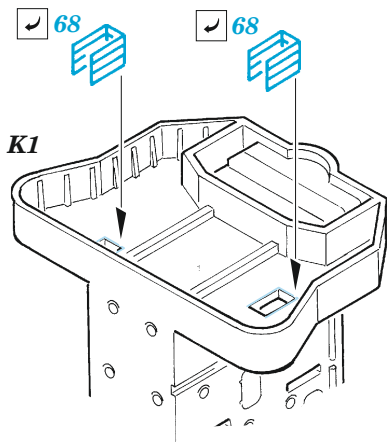

HMS York railings

eduard

53 266

1/350

detail set for 1/350 TRUMPETER kit
sada detailů pro stavebnici 1/350 TRUMPETER

- APPLY EXPRESS MASK AND PAINT BEFORE GLUING
POUŽIT EXPRESS MASK NABARVIT PŘED SLEPENÍM
- SYMMETRICAL ASSEMBLY
SYMETRICKÁ MONTÁŽ
- REMOVE
ODSTRANIT
- GRIND
OBROUSIT
- DRILL HOLE
VRTAT OTVOR
- BEND
OHNOUT
- OPTION
VOLBA
- REPLACE
NAHRADIT
- 1** COLORED ETCHED PARTS
LEPTANÉ BAREVNÉ DÍLY
- 1** ETCHED PARTS
LEPTANÉ NEBAREVNÉ DÍLY
- 1** ORIGINAL KIT PARTS
PŮVODNÍ DÍLY STAVEBNICE

ORIGINAL KIT PARTS
PŮVODNÍ DÍLY STAVEBNICE

PHOTO-ETCHED PARTS
LEPTANÉ DÍLY

PARTS TO BE REMOVED
DÍLY K ODSTRANĚNÍ

FILL
TMELIT

2 pcs.

J4 2 pcs.
J6 2 pcs.
J7 6 pcs.
M15 2 pcs.

4 pcs.

J1
 F22
ø - 1 mm
l - 4 mm
plastic

F29
ø - 1 mm
l - 4 mm
plastic

2 sets

4 pcs.
33

8 pcs.
32

P1
N13 2 sets

2 sets

4 pcs.
60

Related products: 53 265 HMS York 1/350