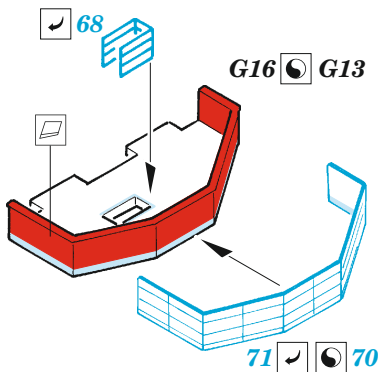

HMS York railings

eduard

53 266

1/350

detail set for 1/350 TRUMPETER kit
sada detailů pro stavebnici 1/350 TRUMPETER

- APPLY EXPRESS MASK AND PAINT BEFORE GLUING
POUŽIT EXPRESS MASK NABARVIT PŘED SLEPENÍM
- SYMMETRICAL ASSEMBLY
SYMETRICKÁ MONTÁŽ
- REMOVE
ODSTRANIT
- GRIND
OBROUSIT
- DRILL HOLE
VRTAT OTVOR
- BEND
OHNOUT
- OPTION
VOLBA
- REPLACE
NAHRADIT
- 1** COLORED ETCHED PARTS
LEPTANÉ BAREVNÉ DÍLY
- 1** ETCHED PARTS
LEPTANÉ NEBAREVNÉ DÍLY
- 1** ORIGINAL KIT PARTS
PŮVODNÍ DÍLY STAVEBNICE

ORIGINAL KIT PARTS
PŮVODNÍ DÍLY STAVEBNICE

PHOTO-ETCHED PARTS
LEPTANÉ DÍLY

PARTS TO BE REMOVED
DÍLY K ODSTRANĚNÍ

FILL
TMELIT

2 pcs.

J4 2 pcs.
J6 2 pcs.
J7 6 pcs.
M15 2 pcs.

4 pcs.

J1
 F22
ø - 1 mm
l - 4 mm
plastic

F29
ø - 1 mm
l - 4 mm
plastic

2 sets

4 pcs.
33

8 pcs.
32

P1
N13 2 sets

2 sets

4 pcs.
60

Related products: 53 265 HMS York 1/350