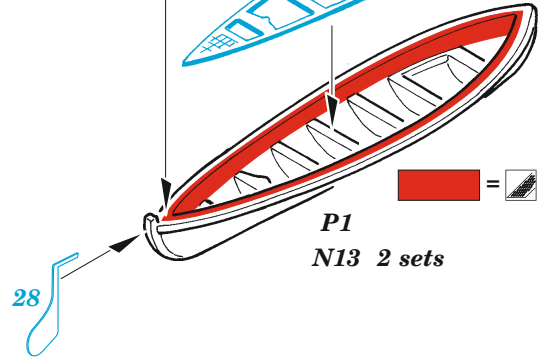

HMS York railings

eduard

53 266

1/350

detail set for 1/350 TRUMPETER kit
sada detailů pro stavebnici 1/350 TRUMPETER

- APPLY EXPRESS MASK AND PAINT BEFORE GLUING
POUŽIT EXPRESS MASK NABARVIT PŘED SLEPENÍM
- SYMMETRICAL ASSEMBLY
SYMETRICKÁ MONTÁŽ
- REMOVE
ODSTRANIT
- GRIND
OBROUSIT
- DRILL HOLE
VRTAT OTVOR
- BEND
OHNOUT
- OPTION
VOLBA
- REPLACE
NAHRADIT
- 1** COLORED ETCHED PARTS
LEPTANÉ BAREVNÉ DÍLY
- 1** ETCHED PARTS
LEPTANÉ NEBAREVNÉ DÍLY
- 1** ORIGINAL KIT PARTS
PŮVODNÍ DÍLY STAVEBNICE

ORIGINAL KIT PARTS
PŮVODNÍ DÍLY STAVEBNICE

PHOTO-ETCHED PARTS
LEPTANÉ DÍLY

PARTS TO BE REMOVED
DÍLY K ODSTRANĚNÍ

FILL
TMELIT

2 pcs.

J4 2 pcs.
J6 2 pcs.
J7 6 pcs.
M15 2 pcs.

4 pcs.

J1
 F22
ø - 1 mm
l - 4 mm
plastic

F29
ø - 1 mm
l - 4 mm
plastic

2 sets

4 pcs.
33

8 pcs.
32

P1
N13 2 sets

2 sets

4 pcs.
60

Related products: 53 265 HMS York 1/350