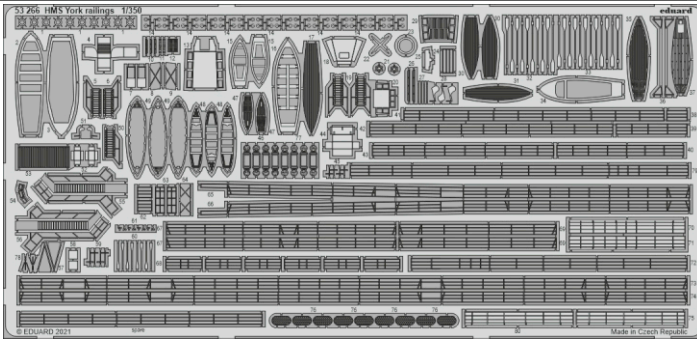

HMS York railings

eduard

53 266

1/350

detail set for 1/350 TRUMPETER kit
sada detailů pro stavebnici 1/350 TRUMPETER

- APPLY EXPRESS MASK AND PAINT BEFORE GLUING
POUŽIT EXPRESS MASK NABARVIT PŘED SLEPENÍM
- SYMMETRICAL ASSEMBLY
SYMETRICKÁ MONTÁŽ
- REMOVE
ODSTRANIT
- GRIND
OBROUSIT
- DRILL HOLE
VRTAT OTVOR
- BEND
OHNOUT
- OPTION
VOLBA
- REPLACE
NAHRADIT
- 1** COLORED ETCHED PARTS
LEPTANÉ BAREVNÉ DÍLY
- 1** ETCHED PARTS
LEPTANÉ NEBAREVNÉ DÍLY
- 1** ORIGINAL KIT PARTS
PŮVODNÍ DÍLY STAVEBNICE

ORIGINAL KIT PARTS
PŮVODNÍ DÍLY STAVEBNICE

PHOTO-ETCHED PARTS
LEPTANÉ DÍLY

PARTS TO BE REMOVED
DÍLY K ODSTRANĚNÍ

FILL
TMELIT

2 pcs.

J4 2 pcs.
J6 2 pcs.
J7 6 pcs.
M15 2 pcs.

4 pcs.

J1
 F22
ø - 1 mm
l - 4 mm
plastic

F29
ø - 1 mm
l - 4 mm
plastic

2 sets

4 pcs.
33

8 pcs.
32

P1
N13 2 sets

2 sets

4 pcs.
60

Related products: 53 265 HMS York 1/350