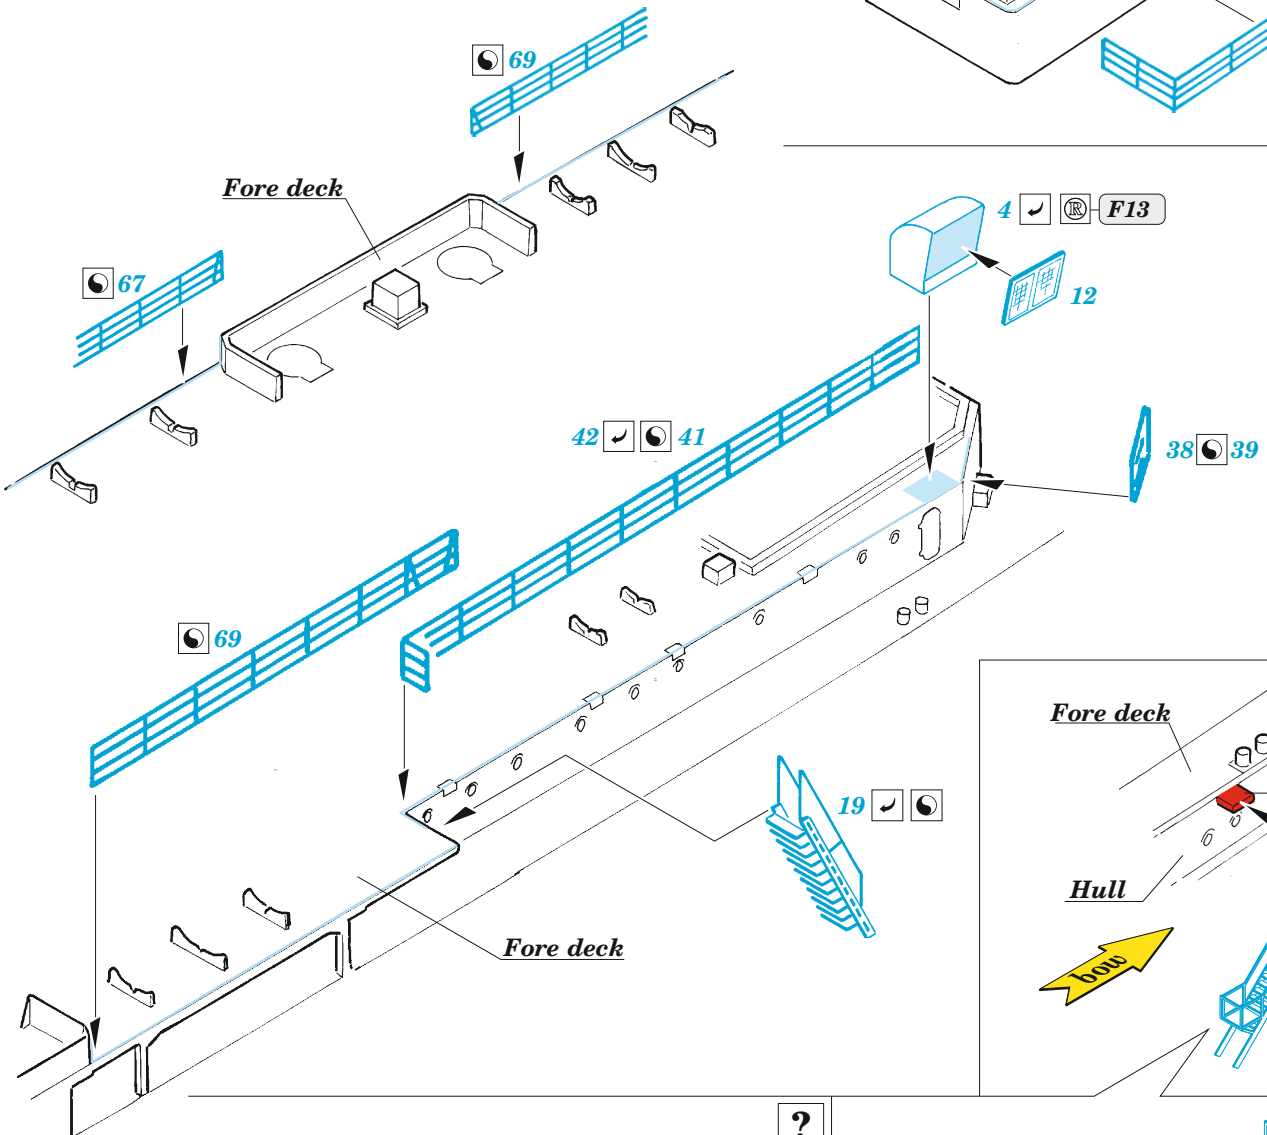

HMS York railings

eduard

53 266

1/350

detail set for 1/350 TRUMPETER kit
sada detailů pro stavebnici 1/350 TRUMPETER

- APPLY EXPRESS MASK AND PAINT BEFORE GLUING
POUŽIT EXPRESS MASK NABARVIT PŘED SLEPENÍM
- SYMMETRICAL ASSEMBLY
SYMETRICKÁ MONTÁŽ
- REMOVE
ODSTRANIT
- GRIND
OBROUSIT
- DRILL HOLE
VRTAT OTVOR
- BEND
OHNOUT
- OPTION
VOLBA
- REPLACE
NAHRADIT
- 1** COLORED ETCHED PARTS
LEPTANÉ BAREVNÉ DÍLY
- 1** ETCHED PARTS
LEPTANÉ NEBAREVNÉ DÍLY
- 1** ORIGINAL KIT PARTS
PŮVODNÍ DÍLY STAVEBNICE

ORIGINAL KIT PARTS
PŮVODNÍ DÍLY STAVEBNICE

PHOTO-ETCHED PARTS
LEPTANÉ DÍLY

PARTS TO BE REMOVED
DÍLY K ODSTRANĚNÍ

FILL
TMELIT

2 pcs.

J4 2 pcs.
J6 2 pcs.
J7 6 pcs.
M15 2 pcs.

4 pcs.

J1
 F22
ø - 1 mm
l - 4 mm
plastic

F29
ø - 1 mm
l - 4 mm
plastic

2 sets

4 pcs.
33

8 pcs.
32

P1
N13 2 sets

2 sets

4 pcs.
60

Related products: 53 265 HMS York 1/350