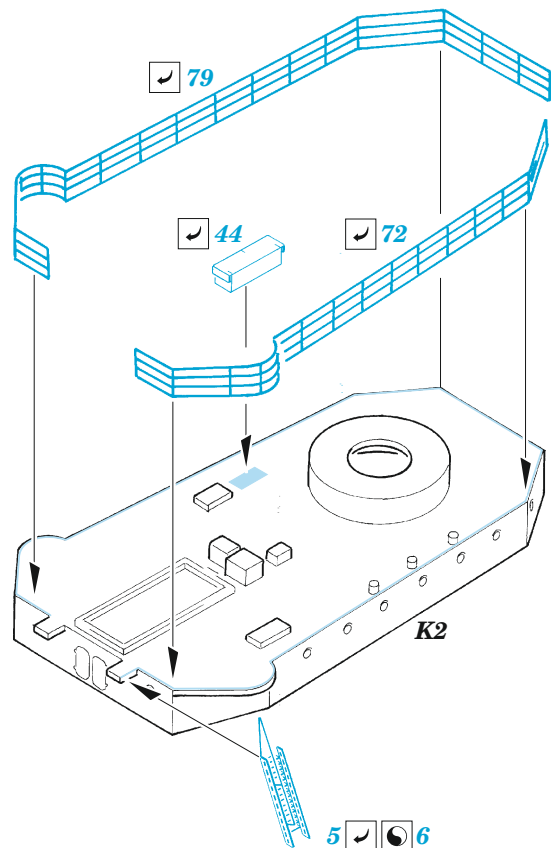

HMS York railings

eduard

53 266

1/350

detail set for 1/350 TRUMPETER kit
sada detailů pro stavebnici 1/350 TRUMPETER

- APPLY EXPRESS MASK AND PAINT BEFORE GLUING
POUŽIT EXPRESS MASK NABARVIT PŘED SLEPENÍM
- SYMMETRICAL ASSEMBLY
SYMETRICKÁ MONTÁŽ
- REMOVE
ODSTRANIT
- GRIND
OBROUSIT
- DRILL HOLE
VRTAT OTVOR
- BEND
OHNOUT
- OPTION
VOLBA
- REPLACE
NAHRADIT
- 1** COLORED ETCHED PARTS
LEPTANÉ BAREVNÉ DÍLY
- 1** ETCHED PARTS
LEPTANÉ NEBAREVNÉ DÍLY
- 1** ORIGINAL KIT PARTS
PŮVODNÍ DÍLY STAVEBNICE

ORIGINAL KIT PARTS
PŮVODNÍ DÍLY STAVEBNICE

PHOTO-ETCHED PARTS
LEPTANÉ DÍLY

PARTS TO BE REMOVED
DÍLY K ODSTRANĚNÍ

FILL
TMELIT

2 pcs.

J4 2 pcs.
J6 2 pcs.
J7 6 pcs.
M15 2 pcs.

4 pcs.

J1
 F22
ø - 1 mm
l - 4 mm
plastic

F29
ø - 1 mm
l - 4 mm
plastic

2 sets

4 pcs.
33

8 pcs.
32

P1
N13 2 sets

2 sets

4 pcs.
60

Related products: 53 265 HMS York 1/350