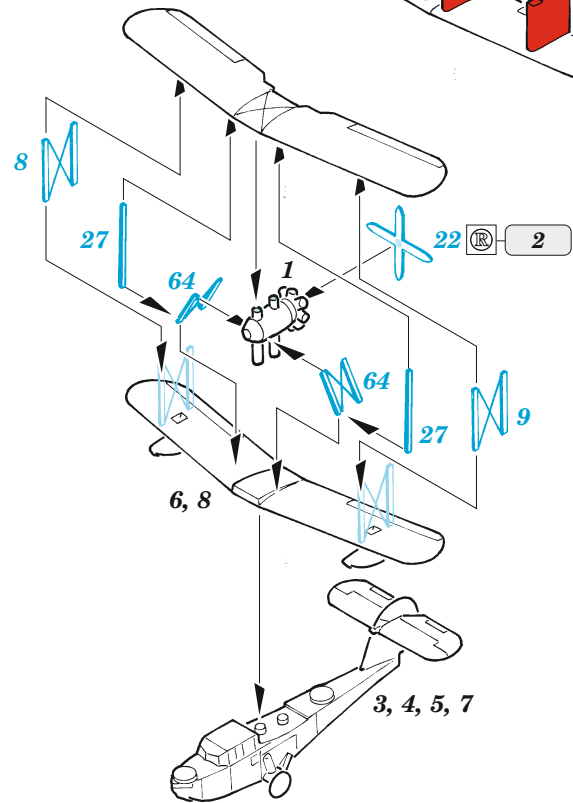

HMS York railings

eduard

53 266

1/350

detail set for 1/350 TRUMPETER kit
sada detailů pro stavebnici 1/350 TRUMPETER

- APPLY EXPRESS MASK AND PAINT BEFORE GLUING
POUŽIT EXPRESS MASK NABARVIT PŘED SLEPENÍM
- SYMMETRICAL ASSEMBLY
SYMETRICKÁ MONTÁŽ
- REMOVE
ODSTRANIT
- GRIND
OBROUSIT
- DRILL HOLE
VRTAT OTVOR
- BEND
OHNOUT
- OPTION
VOLBA
- REPLACE
NAHRADIT
- 1** COLORED ETCHED PARTS
LEPTANÉ BAREVNÉ DÍLY
- 1** ETCHED PARTS
LEPTANÉ NEBAREVNÉ DÍLY
- 1** ORIGINAL KIT PARTS
PŮVODNÍ DÍLY STAVEBNICE

ORIGINAL KIT PARTS
PŮVODNÍ DÍLY STAVEBNICE

PHOTO-ETCHED PARTS
LEPTANÉ DÍLY

PARTS TO BE REMOVED
DÍLY K ODSTRANĚNÍ

FILL
TMELIT

2 pcs.

J4 2 pcs.
J6 2 pcs.
J7 6 pcs.
M15 2 pcs.

4 pcs.

J1
 F22
ø - 1 mm
l - 4 mm
plastic

F29
ø - 1 mm
l - 4 mm
plastic

2 sets

4 pcs.
33

8 pcs.
32

P1
N13 2 sets

2 sets

4 pcs.
60

Related products: 53 265 HMS York 1/350