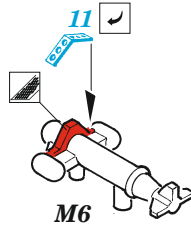

HMS York railings

eduard

53 266

1/350

detail set for 1/350 TRUMPETER kit
sada detailů pro stavebnici 1/350 TRUMPETER

- APPLY EXPRESS MASK AND PAINT BEFORE GLUING
POUŽIT EXPRESS MASK NABARVIT PŘED SLEPENÍM
- SYMMETRICAL ASSEMBLY
SYMETRICKÁ MONTÁŽ
- REMOVE
ODSTRANIT
- GRIND
OBROUSIT
- DRILL HOLE
VRTAT OTVOR
- BEND
OHNOUT
- OPTION
VOLBA
- REPLACE
NAHRADIT
- 1** COLORED ETCHED PARTS
LEPTANÉ BAREVNÉ DÍLY
- 1** ETCHED PARTS
LEPTANÉ NEBAREVNÉ DÍLY
- 1** ORIGINAL KIT PARTS
PŮVODNÍ DÍLY STAVEBNICE

ORIGINAL KIT PARTS
PŮVODNÍ DÍLY STAVEBNICE

PHOTO-ETCHED PARTS
LEPTANÉ DÍLY

PARTS TO BE REMOVED
DÍLY K ODSTRANĚNÍ

FILL
TMELIT

2 pcs.

J4 2 pcs.
J6 2 pcs.
J7 6 pcs.
M15 2 pcs.

4 pcs.

J1
 F22
ø - 1 mm
l - 4 mm
plastic