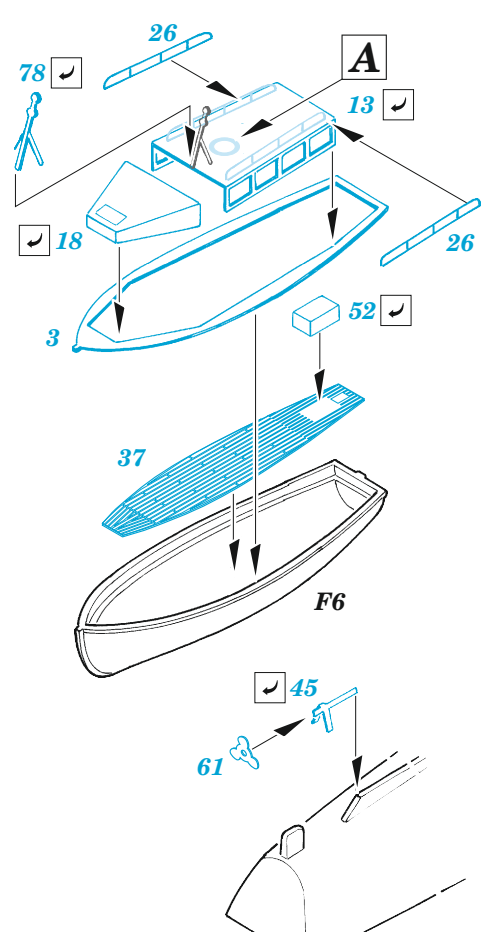

HMS York railings

eduard

53 266

1/350

detail set for 1/350 TRUMPETER kit
sada detailů pro stavebnici 1/350 TRUMPETER

- APPLY EXPRESS MASK AND PAINT BEFORE GLUING
POUŽIT EXPRESS MASK NABARVIT PŘED SLEPENÍM
- SYMMETRICAL ASSEMBLY
SYMETRICKÁ MONTÁŽ
- REMOVE
ODSTRANIT
- GRIND
OBROUSIT
- DRILL HOLE
VRTAT OTVOR
- BEND
OHNOUT
- OPTION
VOLBA
- REPLACE
NAHRADIT
- 1** COLORED ETCHED PARTS
LEPTANÉ BAREVNÉ DÍLY
- 1** ETCHED PARTS
LEPTANÉ NEBAREVNÉ DÍLY
- 1** ORIGINAL KIT PARTS
PŮVODNÍ DÍLY STAVEBNICE

ORIGINAL KIT PARTS
PŮVODNÍ DÍLY STAVEBNICE

PHOTO-ETCHED PARTS
LEPTANÉ DÍLY

PARTS TO BE REMOVED
DÍLY K ODSTRANĚNÍ

FILL
TMELIT

2 pcs.

J4 2 pcs.
J6 2 pcs.
J7 6 pcs.
M15 2 pcs.

4 pcs.

J1
 F22
ø - 1 mm
l - 4 mm
plastic

F29
ø - 1 mm
l - 4 mm
plastic

2 sets

4 pcs.
33

8 pcs.
32

P1
N13 2 sets

2 sets

4 pcs.
60

Related products: 53 265 HMS York 1/350