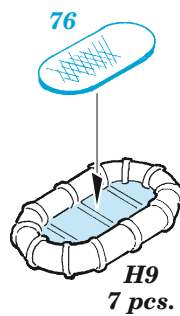

HMS York railings

eduard

53 266

1/350

detail set for 1/350 TRUMPETER kit
sada detailů pro stavebnici 1/350 TRUMPETER

- APPLY EXPRESS MASK AND PAINT BEFORE GLUING
POUŽIT EXPRESS MASK NABARVIT PŘED SLEPENÍM
- SYMMETRICAL ASSEMBLY
SYMETRICKÁ MONTÁŽ
- REMOVE
ODSTRANIT
- GRIND
OBROUSIT
- DRILL HOLE
VRTAT OTVOR
- BEND
OHNOUT
- OPTION
VOLBA
- REPLACE
NAHRADIT
- 1** COLORED ETCHED PARTS
LEPTANÉ BAREVNÉ DÍLY
- 1** ETCHED PARTS
LEPTANÉ NEBAREVNÉ DÍLY
- 1** ORIGINAL KIT PARTS
PŮVODNÍ DÍLY STAVEBNICE

ORIGINAL KIT PARTS
PŮVODNÍ DÍLY STAVEBNICE

PHOTO-ETCHED PARTS
LEPTANÉ DÍLY

PARTS TO BE REMOVED
DÍLY K ODSTRANĚNÍ

FILL
TMELIT

2 pcs.

J4 2 pcs.
J6 2 pcs.
J7 6 pcs.
M15 2 pcs.

4 pcs.

J1
 F22
ø - 1 mm
l - 4 mm
plastic

F29
ø - 1 mm
l - 4 mm
plastic

2 sets

4 pcs.
33

8 pcs.
32

P1
N13 2 sets

2 sets

4 pcs.
60

Related products: 53 265 HMS York 1/350