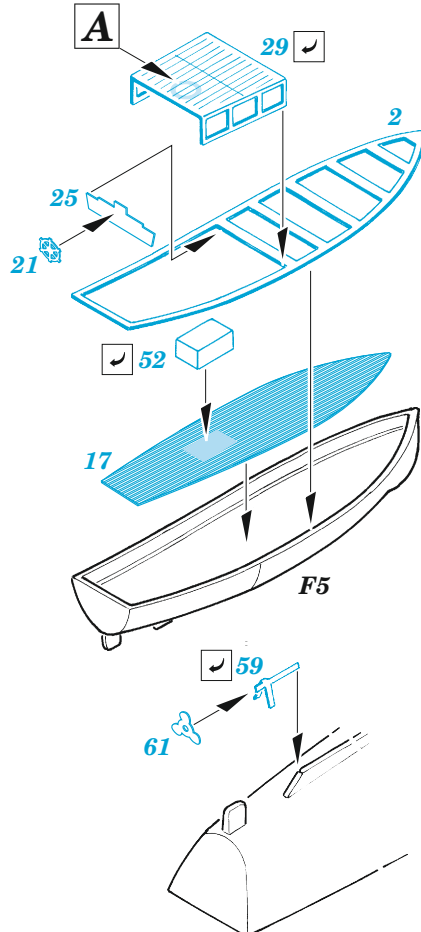

HMS York railings

eduard

53 266

1/350

detail set for 1/350 TRUMPETER kit
sada detailů pro stavebnici 1/350 TRUMPETER

- APPLY EXPRESS MASK AND PAINT BEFORE GLUING
POUŽIT EXPRESS MASK NABARVIT PŘED SLEPENÍM
- SYMMETRICAL ASSEMBLY
SYMETRICKÁ MONTÁŽ
- REMOVE
ODSTRANIT
- GRIND
OBROUSIT
- DRILL HOLE
VRTAT OTVOR
- BEND
OHNOUT
- OPTION
VOLBA
- REPLACE
NAHRADIT
- 1** COLORED ETCHED PARTS
LEPTANÉ BAREVNÉ DÍLY
- 1** ETCHED PARTS
LEPTANÉ NEBAREVNÉ DÍLY
- 1** ORIGINAL KIT PARTS
PŮVODNÍ DÍLY STAVEBNICE

ORIGINAL KIT PARTS
PŮVODNÍ DÍLY STAVEBNICE

PHOTO-ETCHED PARTS
LEPTANÉ DÍLY

PARTS TO BE REMOVED
DÍLY K ODSTRANĚNÍ

FILL
TMELIT

2 pcs.

J4 2 pcs.
J6 2 pcs.
J7 6 pcs.
M15 2 pcs.

4 pcs.

J1
 F22
ø - 1 mm
l - 4 mm
plastic

F29
ø - 1 mm
l - 4 mm
plastic

2 sets

4 pcs.
33

8 pcs.
32

P1
N13 2 sets

2 sets

4 pcs.
60

Related products: 53 265 HMS York 1/350