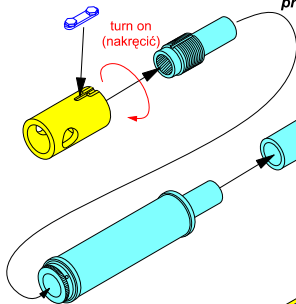

# 90 mm M-36 tank barrel Cylindrical Muzzle Brake without mantlet cover for U.S. M47 Patton

(Lufa z cylindrycznym hamulcem do czołgu M47 Patton bez pokrowca na jarzmo)

1/35 scale update fit to Takom, Italeri models

Scour metal parts before using  
(Odtłuścić metalowe części przed użyciem)

Use Cyanoacryl glue  
(Kleić klejami cyjanoakrylowymi)

Separately sold (oddzielnie w sprzedaży):

- 35 L-80 -Barrel for U.S. M2 cal.50 heavy machine gun
- 35 L-62 -Barrel for US M1919 cal.30 machine gun