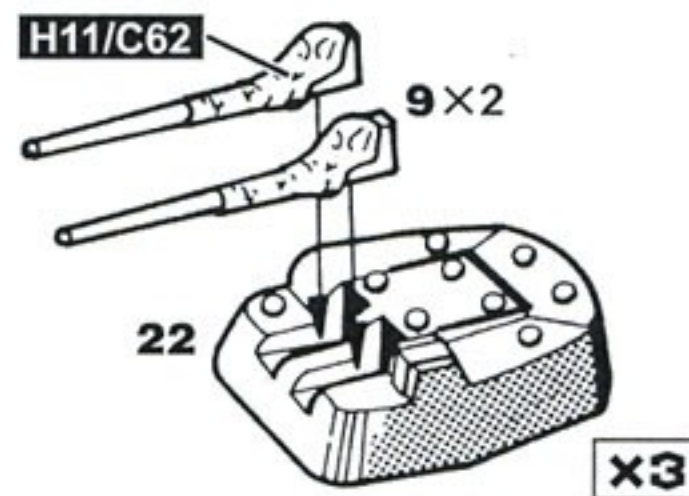

60口径 15.5cm三連装砲

60cal 15.5cm Triple Gun

50口径三年式I号20cm単装砲A型

50cal Type3 No.1  
20cm Single Gun Model A

X3

50口径三年式I号20cm連装砲C型

50cal Type3 No.1  
20cm Twin Gun Model C

X3