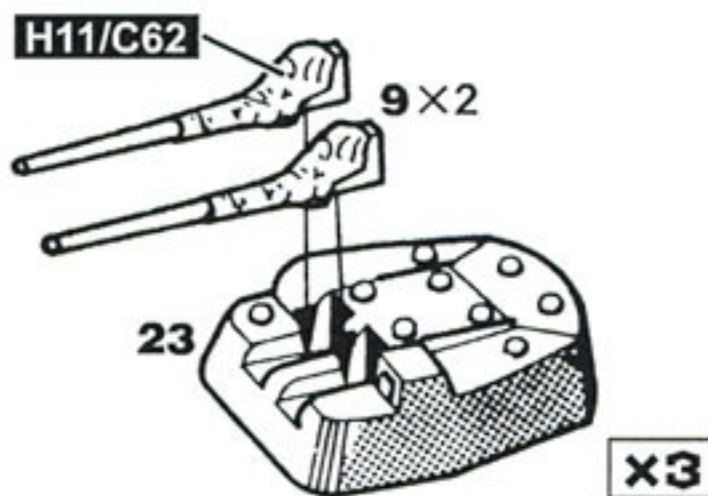

50口径三年式 12.7cm連装砲B型改

50cal Type3
12.7cm Twin Gun Model B Kai