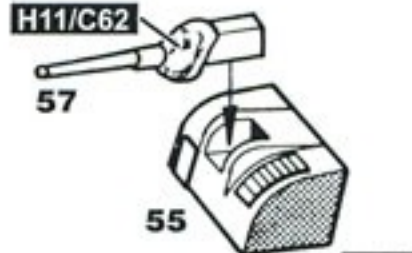

X3

50口径三年式14cm単装砲  
50cal Type3 14cm Single Gun

X6

零式水上偵察機

Aichi E13A1 Type0 Reconnaissance Seaplane  
カウリング:

X3

40口径三年式8cm  
単装高角砲

40cal Type3 8cm  
Single AA Gun

X3

X3

50口径十年式12cm  
単装高角砲(シールド付き)

50cal Type10 12cm  
Single AA Gun (Shielded)

X6

40口径八九式12.7cm  
連装高角砲(シールド付き)

40cal Type89 12.7cm  
Twin AA Gun (Shielded)

X6