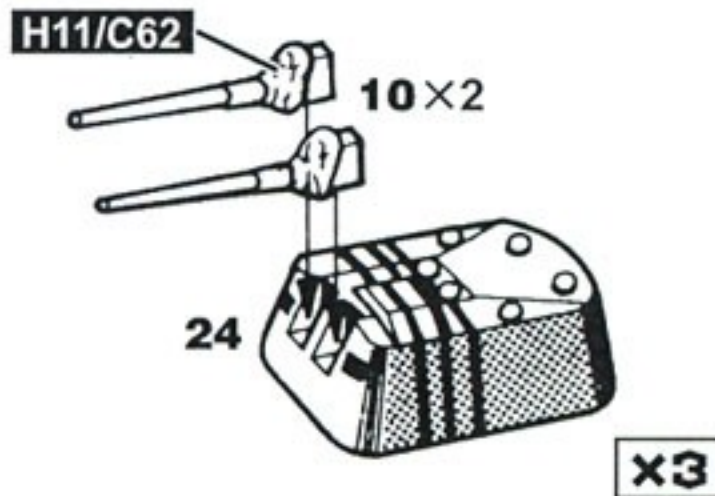

●艦装品・船体の塗装はH83/C32、C601、C602、C603のいずれかを基本に行ってください。

50口径三年式 12.7cm連装砲A型

50cal Type3
12.7cm Twin Gun Model A