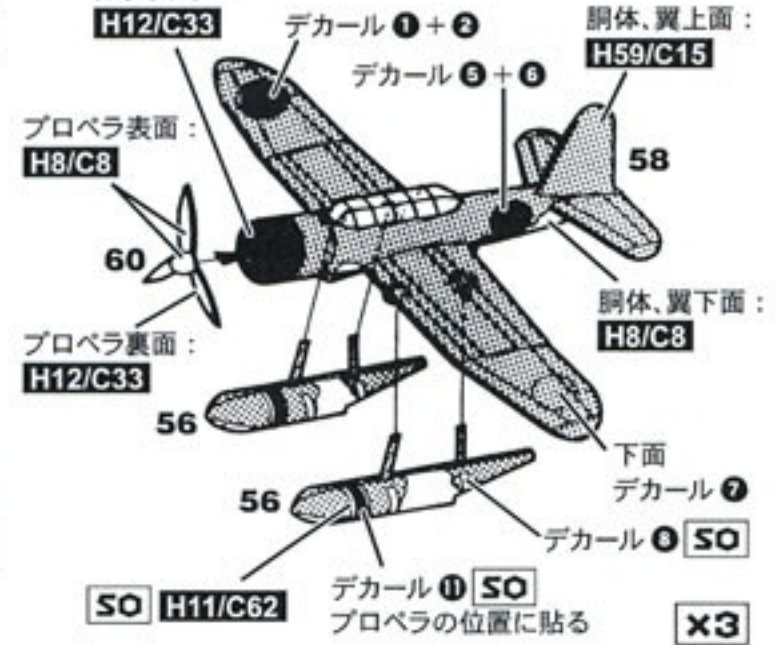

X3

50口径三年式14cm単装砲  
50cal Type3 14cm Single Gun

X6

零式水上偵察機

Aichi E13A1 Type0 Reconnaissance Seaplane  
カウリング:

X3

40口径三年式8cm  
単装高角砲

40cal Type3 8cm  
Single AA Gun

X3

X3

50口径十年式12cm  
単装高角砲(シールド付き)

50cal Type10 12cm  
Single AA Gun (Shielded)

X6

40口径八九式12.7cm  
連装高角砲(シールド付き)

40cal Type89 12.7cm  
Twin AA Gun (Shielded)

X6