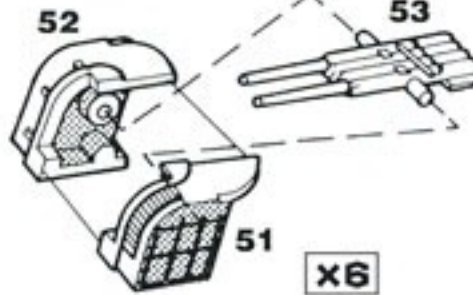

X3

X3

50口径十年式12cm  
単装高角砲(シールド付き)

50cal Type10 12cm  
Single AA Gun (Shielded)

X6

40口径八九式12.7cm  
連装高角砲(シールド付き)

40cal Type89 12.7cm  
Twin AA Gun (Shielded)

X6