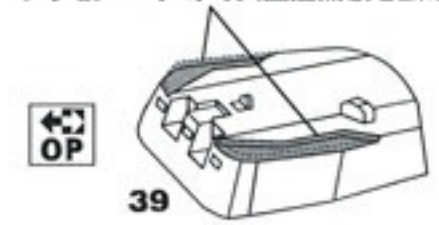

60口径 15.5cm三連装砲

60cal 15.5cm Triple Gun

50口径三年式I号20cm単装砲A型

50cal Type3 No.1  
20cm Single Gun Model A

X3

50口径三年式I号20cm連装砲C型

50cal Type3 No.1  
20cm Twin Gun Model C

X3

50口径三年式I号20cm連装砲D型

50cal Type3 No.1  
20cm Twin Gun Model D

X3

\*上級者向け改造  
足柄タイプ(表解説文参照)にする場合は、  
プラ板・パテ等で天蓋遮熱板を広げて下さい。

OP

50口径三年式II号20cm連装砲E型

50cal Type3 No.2  
20cm Twin Gun Model E

高雄型用: 49 6m測距儀  
6m rangefinder