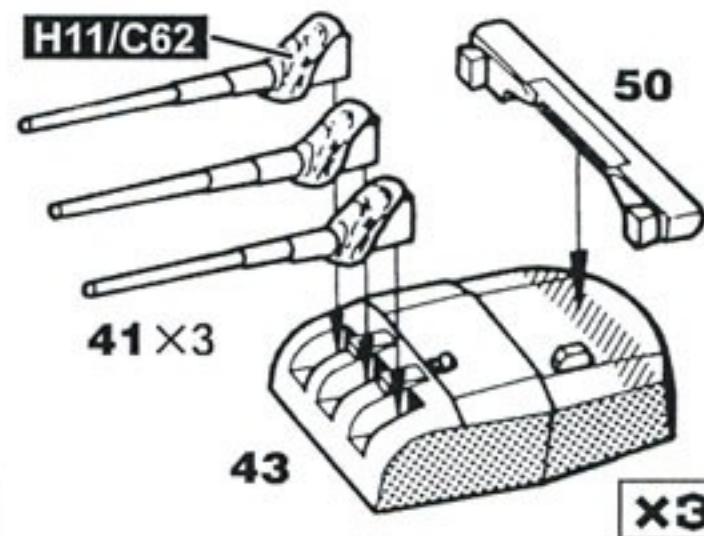

60口径 15.5cm三連装砲

60cal 15.5cm Triple Gun

50口径三年式I号20cm単装砲A型

50cal Type3 No.1  
20cm Single Gun Model A

X3

50口径三年式I号20cm連装砲C型

50cal Type3 No.1  
20cm Twin Gun Model C

X3