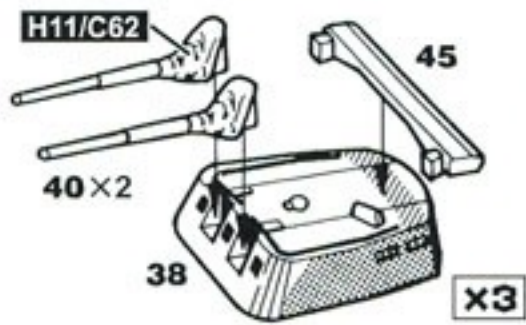

60口径 15.5cm三連装砲

60cal 15.5cm Triple Gun

50口径三年式I号20cm単装砲A型

50cal Type3 No.1  
20cm Single Gun Model A

X3

50口径三年式I号20cm連装砲C型

50cal Type3 No.1  
20cm Twin Gun Model C

X3

50口径三年式I号20cm連装砲D型

50cal Type3 No.1  
20cm Twin Gun Model D

X3

\*上級者向け改造  
足柄タイプ(表解説文参照)にする場合は、  
プラ板・パテ等で天蓋遮熱板を広げて下さい。

OP

50口径三年式II号20cm連装砲E型

50cal Type3 No.2  
20cm Twin Gun Model E

高雄型用: 49 6m測距儀  
6m rangefinder