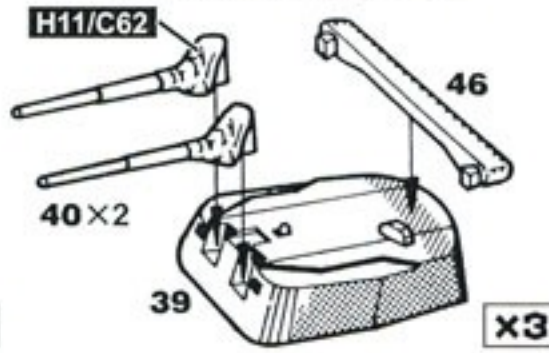

60口径 15.5cm三連装砲

60cal 15.5cm Triple Gun

50口径三年式I号20cm単装砲A型

50cal Type3 No.1  
20cm Single Gun Model A

X3

50口径三年式I号20cm連装砲C型

50cal Type3 No.1  
20cm Twin Gun Model C

X3

50口径三年式I号20cm連装砲D型

50cal Type3 No.1  
20cm Twin Gun Model D

X3

\*上級者向け改造  
足柄タイプ(表解説文参照)にする場合は、  
プラ板・パテ等で天蓋遮熱板を広げて下さい。

OP

50口径三年式II号20cm連装砲E型

50cal Type3 No.2  
20cm Twin Gun Model E

高雄型用: 49 6m測距儀  
6m rangefinder