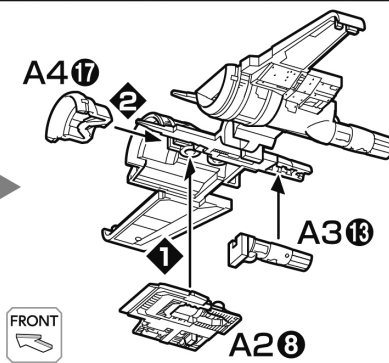

POE'S X-WING FIGHTER™

Xウイング・ファイター ポー専用機

WING A

※①→②の
順番で組み立て
ましょう。
*Assemble
in numerical
order ①, ②...

WING B

※シールの貼り位置は
シール指示を参照ください。
* For sticker locations, refer
to the sticker instructions.

POE'S X-WING FIGHTER™

Xウイング・ファイター ポー専用機

マーキングロケーション Sticker Location

● 画像と番号を見て、マーキングシールの貼る位置を確認してください。

● See the images and numbers for the location of each sticker.

※説明のため、一部画像を省略しています。

※この商品には、Xウイング・ファイター ポー専用機が1セット入っています。* This package contains one set of POE'S X-WING FIGHTER.