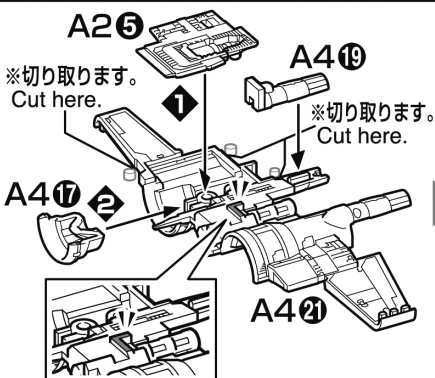

POE'S X-WING FIGHTER™

Xウイング・ファイター ポー専用機

WING A

※①→②の
順番で組み立て
ましょう。
*Assemble
in numerical
order ①, ②...

WING B

※シールの貼り位置は
シール指示を参照ください。
* For sticker locations, refer
to the sticker instructions.

POE'S X-WING FIGHTER™

Xウイング・ファイター ポー専用機

マーキングロケーション Sticker Location

● 画像と番号を見て、マーキングシールの貼る位置を確認してください。

● See the images and numbers for the location of each sticker.

※説明のため、一部画像を省略しています。

※この商品には、Xウイング・ファイター ポー専用機が1セット入っています。* This package contains one set of POE'S X-WING FIGHTER.