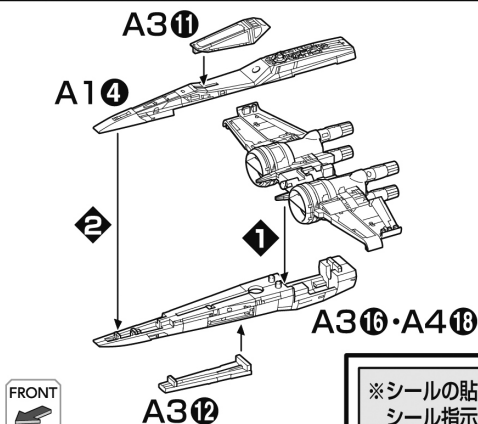

POE'S X-WING FIGHTER™

Xウイング・ファイター ポー専用機

WING A

※①→②の
順番で組み立て
ましょう。
*Assemble
in numerical
order ①, ②...

WING B

※シールの貼り位置は
シール指示を参照ください。
* For sticker locations, refer
to the sticker instructions.

POE'S X-WING FIGHTER™

Xウイング・ファイター ポー専用機

マーキングロケーション Sticker Location

● 画像と番号を見て、マーキングシールの貼る位置を確認してください。

● See the images and numbers for the location of each sticker.

※説明のため、一部画像を省略しています。

※この商品には、Xウイング・ファイター ポー専用機が1セット入っています。* This package contains one set of POE'S X-WING FIGHTER.