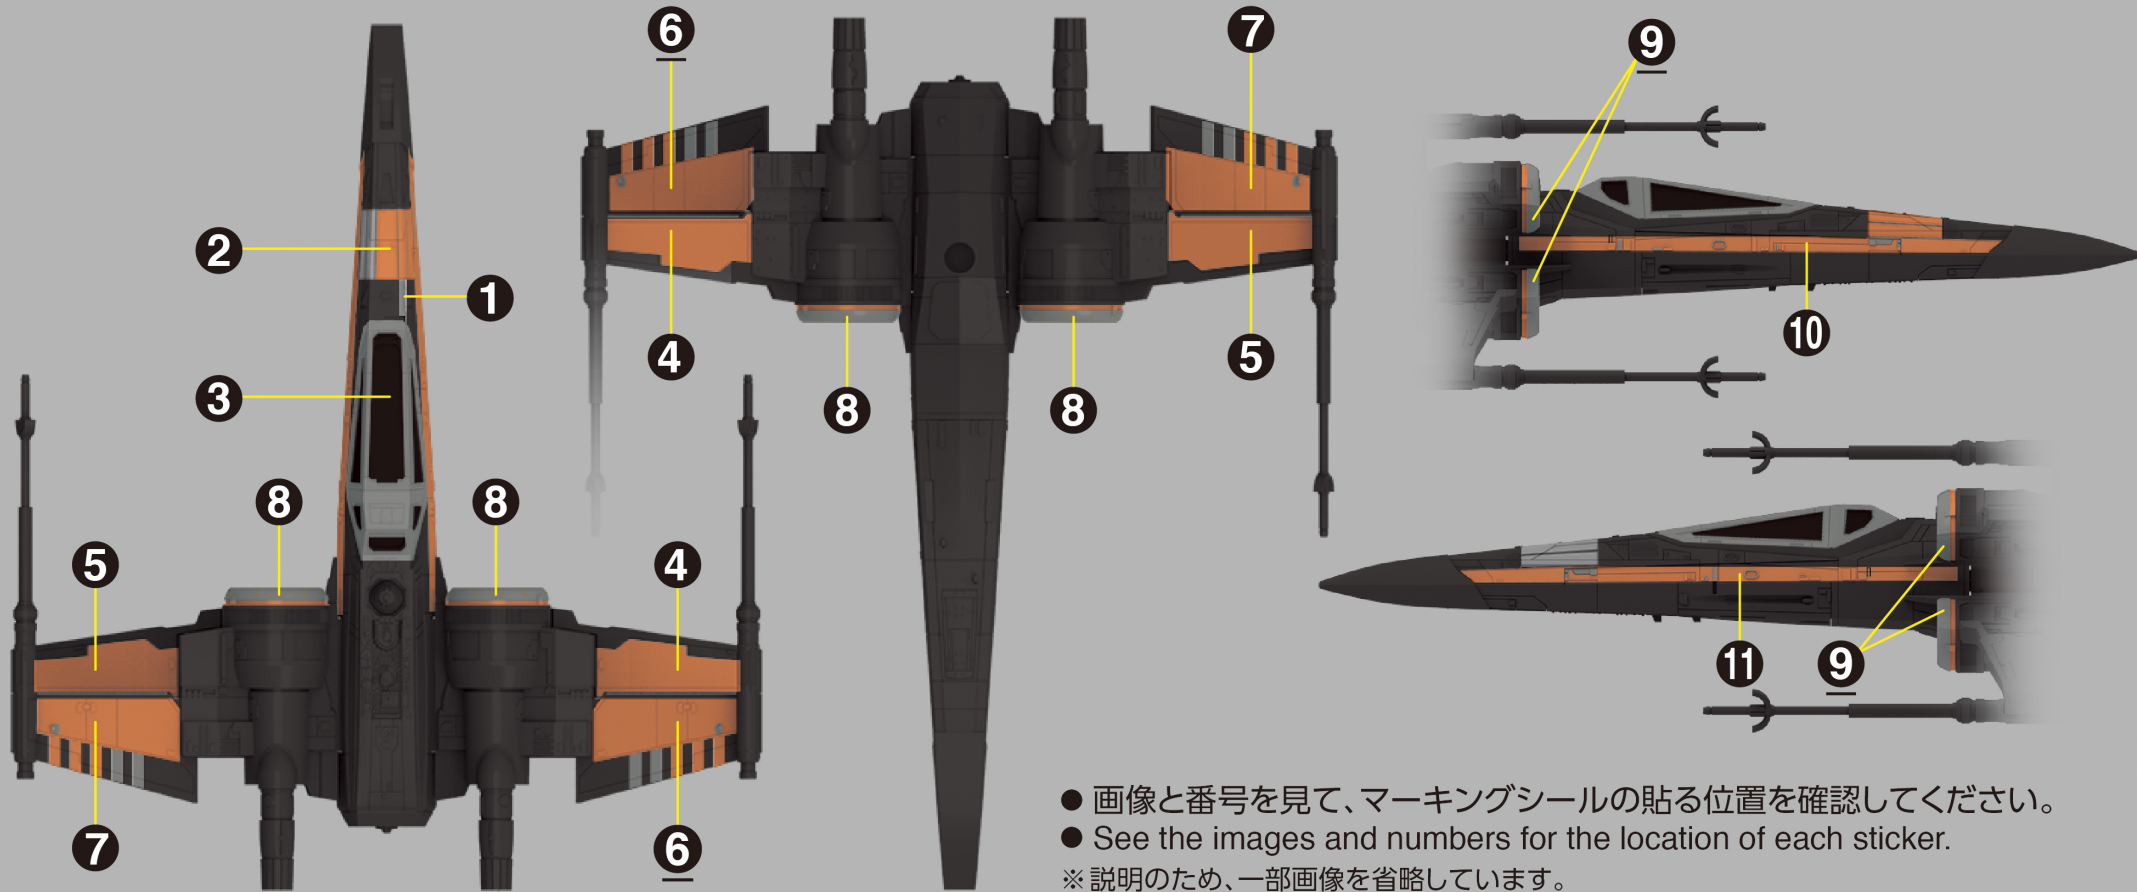

POE'S X-WING FIGHTER™

Xウイング・ファイター ポー専用機

WING A

※①→②の
順番で組み立て
ましょう。
*Assemble
in numerical
order ①, ②...

WING B

※シールの貼り位置は
シール指示を参照ください。
* For sticker locations, refer
to the sticker instructions.

POE'S X-WING FIGHTER™

Xウイング・ファイター ポー専用機

マーキングロケーション Sticker Location

● 画像と番号を見て、マーキングシールの貼る位置を確認してください。

● See the images and numbers for the location of each sticker.

※説明のため、一部画像を省略しています。

※この商品には、Xウイング・ファイター ポー専用機が1セット入っています。* This package contains one set of POE'S X-WING FIGHTER.