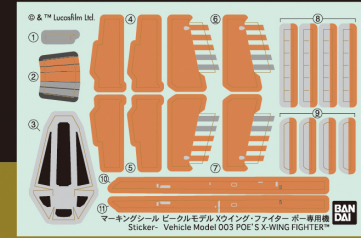

POE'S X-WING FIGHTER™

Xウイング・ファイター ポー専用機

WING A

※①→②の
順番で組み立て
ましょう。
*Assemble
in numerical
order ①, ②...

WING B

※シールの貼り位置は
シール指示を参照ください。
* For sticker locations, refer
to the sticker instructions.

POE'S X-WING FIGHTER™

Xウイング・ファイター ポー専用機

マーキングロケーション Sticker Location

● 画像と番号を見て、マーキングシールの貼る位置を確認してください。

● See the images and numbers for the location of each sticker.

※説明のため、一部画像を省略しています。

※この商品には、Xウイング・ファイター ポー専用機が1セット入っています。* This package contains one set of POE'S X-WING FIGHTER.