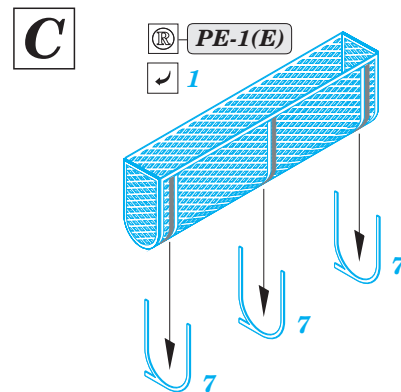

For further detail sets look for **eduard** 53 126 USS Missouri part 10 - hull plates  
 (not included in this set)

# USS Missouri part 4 - floater net baskets 1/200

eduard

53 119

1/200 scale detail set for Trumpeter kit • sada detailů pro model 1/200 Trumpeter

- ★ APPLY EXPRESS MASK AND PAINT BEFORE GLUING  
POUŽIT EXPRESS MASK NABARVIT PŘED SLEPENÍM
- ☯ SYMMETRICAL ASSEMBLY  
SYMETRICKÁ MONTÁŽ
- ☐ REMOVE  
ODSTRANIT
- ☑ BEND  
OHNOUT
- ▨ GRIND  
OBROUSIT
- ⊙ DRILL HOLE  
VRTAT OTVOR
- Ⓜ COLORED ETCHED PARTS  
LEPTANÉ BAREVNÉ DÍLY
- 1 ETCHED PARTS  
LEPTANÉ NEBAREVNÉ DÍLY
- 1 ORIGINAL KIT PARTS  
PŮVODNÍ DÍLY STAVEBNICE
- Ⓜ REPLACE  
NAHRADIT
- Ⓜ ? OPTION  
VOLBA

ORIGINAL KIT PARTS  
PŮVODNÍ DÍLY STAVEBNICE

PHOTO-ETCHED PARTS  
LEPTANÉ DÍLY

PARTS TO BE REMOVED  
DÍLY K ODSTRANĚNÍ

FILL  
TMELIT