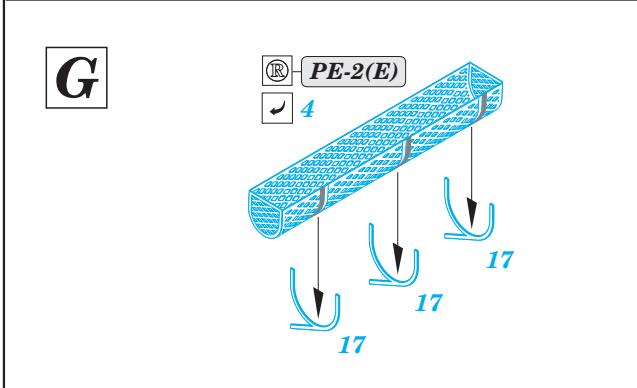

# USS Missouri part 4 - floater net baskets 1/200

eduard

53 119

1/200 scale detail set for Trumpeter kit • sada detailů pro model 1/200 Trumpeter

- ★ APPLY EXPRESS MASK AND PAINT BEFORE GLUING  
POUŽIT EXPRESS MASK NABARVIT PŘED SLEPENÍM
- ☯ SYMMETRICAL ASSEMBLY  
SYMETRICKÁ MONTÁŽ
- ☐ REMOVE  
ODSTRANIT
- ☑ BEND  
OHNOUT
- ▨ GRIND  
OBROUSIT
- ⊙ DRILL HOLE  
VRTAT OTVOR
- Ⓜ COLORED ETCHED PARTS  
LEPTANÉ BAREVNÉ DÍLY
- 1 ETCHED PARTS  
LEPTANÉ NEBAREVNÉ DÍLY
- 1 ORIGINAL KIT PARTS  
PŮVODNÍ DÍLY STAVEBNICE
- Ⓜ REPLACE  
NAHRADIT
- Ⓜ ? OPTION  
VOLBA

ORIGINAL KIT PARTS  
PŮVODNÍ DÍLY STAVEBNICE

PHOTO-ETCHED PARTS  
LEPTANÉ DÍLY

PARTS TO BE REMOVED  
DÍLY K ODSTRANĚNÍ

FILL  
TMELIT

# USS Missouri part 5 - Bofors ammo holders 1/200

eduard

53 121

1/200 scale detail set for TRUMPETER kit • sada detailů pro model 1/200 TRUMPETER

- APPLY EXPRESS MASK AND PAINT BEFORE GLUING  
POUŽIT EXPRESS MASK NABARVIT PŘED SLEPENÍM
- SYMMETRICAL ASSEMBLY  
SYMETRICKÁ MONTÁŽ
- REMOVE  
ODSTRANIT
- GRIND  
OBROUSIT
- DRILL HOLE  
VRTAT OTVOR
- BEND  
OHNOUT
- OPTION  
VOLBA
- REPLACE  
NAHRADIT
- COLORED ETCHED PARTS  
LEPTANÉ BAREVNÉ DÍLY
- ETCHED PARTS  
LEPTANÉ NEBAREVNÉ DÍLY
- ORIGINAL KIT PARTS  
PŮVODNÍ DÍLY STAVEBNICE