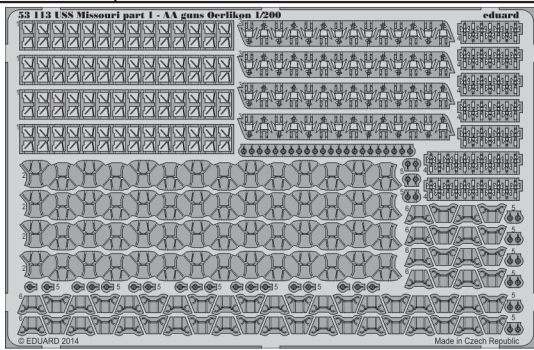

# USS Missouri part 1 - AA guns Oerlikon 1/200

eduard

53 113

1/200 scale detail set for Trumpeter kit • sada detailů pro model 1/200 Trumpeter

- APPLY EXPRESS MASK AND PAINT BEFORE GLUING  
POUŽIT EXPRESS MASK NABARVIT PŘED SLEPENÍM
- SYMMETRICAL ASSEMBLY  
SYMETRICKÁ MONTÁŽ
- REMOVE  
ODSTRANIT
- GRIND  
OBROUSIT
- DRILL HOLE  
VRTÁT OTVOR
- COLORED ETCHED PARTS  
LEPTANÉ BAREVNÉ DÍLY
- ETCHED PARTS  
LEPTANÉ NEBAREVNÉ DÍLY
- ORIGINAL KIT PARTS  
PŮVODNÍ DÍLY STAVEBNICE
- BEND  
OHNOUT
- OPTION  
VOLBA
- REPLACE  
NAHRADIT

ORIGINAL KIT PARTS  
PŮVODNÍ DÍLY STAVEBNICE

PHOTO-ETCHED PARTS  
LEPTANÉ DÍLY

PARTS TO BE REMOVED  
DÍLY K ODSTRANĚNÍ

FILL  
TMELIT

# USS Missouri part 2 - Bofors 40 Quadruple 1/200

eduard

53 117

1/200 scale detail set for Trumpeter kit • sada detailů pro model 1/200 Trumpeter

2 pcs

- APPLY EXPRESS MASK AND PAINT BEFORE GLUING  
POUŽIT EXPRESS MASK NABARVIT PŘED SLEPENÍM
- SYMMETRICAL ASSEMBLY  
SYMETRICKÁ MONTÁŽ
- REMOVE  
ODSTRANIT
- GRIND  
OBROUSIT
- DRILL HOLE  
VRTAT OTVOR
- BEND  
OHNOUT
- OPTION  
VOLBA
- REPLACE  
NAHRADIT
- 1** COLORED ETCHED PARTS  
LEPTANÉ BAREVNÉ DÍLY
- 1** ETCHED PARTS  
LEPTANÉ NEBAREVNÉ DÍLY
- 1** ORIGINAL KIT PARTS  
PŮVODNÍ DÍLY STAVEBNICE