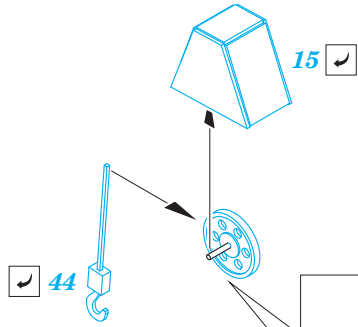

C

H23, PE-16(B)