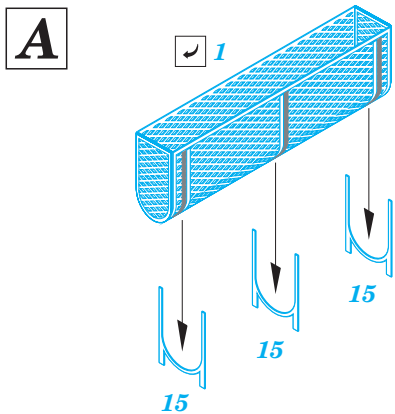

For further detail sets look for **eduard** 53 126 USS Missouri part 10 - hull plates  
 (not included in this set)

# USS Missouri part 4 - floater net baskets 1/200

eduard

53 119

1/200 scale detail set for Trumpeter kit • sada detailů pro model 1/200 Trumpeter

- ★ APPLY EXPRESS MASK AND PAINT BEFORE GLUING  
POUŽIT EXPRESS MASK NABARVIT PŘED SLEPENÍM
- ☯ SYMMETRICAL ASSEMBLY  
SYMETRICKÁ MONTÁŽ
- ☐ REMOVE  
ODSTRANIT
- ☑ BEND  
OHNOUT
- ▨ GRIND  
OBROUSIT
- ⊙ DRILL HOLE  
VRTAT OTVOR
- Ⓜ COLORED ETCHED PARTS  
LEPTANÉ BAREVNÉ DÍLY
- 1 ETCHED PARTS  
LEPTANÉ NEBAREVNÉ DÍLY
- 1 ORIGINAL KIT PARTS  
PŮVODNÍ DÍLY STAVEBNICE
- Ⓜ REPLACE  
NAHRADIT
- Ⓜ ? OPTION  
VOLBA

ORIGINAL KIT PARTS  
PŮVODNÍ DÍLY STAVEBNICE

PHOTO-ETCHED PARTS  
LEPTANÉ DÍLY

PARTS TO BE REMOVED  
DÍLY K ODSTRANĚNÍ

FILL  
TMELIT