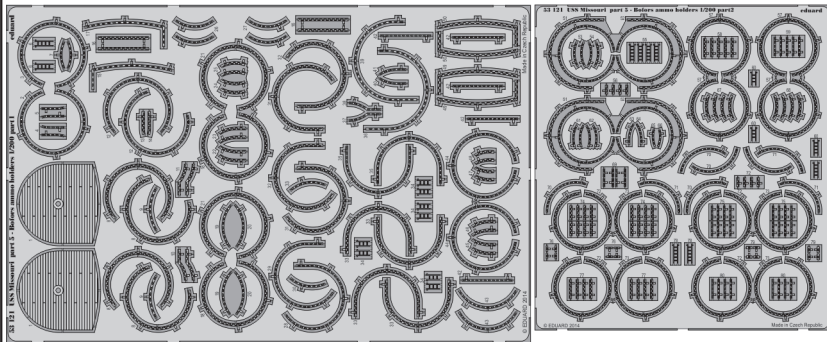

For further detail sets look for **eduard** 53 126 USS Missouri part 10 - hull plates  
 (not included in this set)

# USS Missouri part 4 - floater net baskets 1/200

eduard

53 119

1/200 scale detail set for Trumpeter kit • sada detailů pro model 1/200 Trumpeter

- ★ APPLY EXPRESS MASK AND PAINT BEFORE GLUING  
POUŽIT EXPRESS MASK NABARVIT PŘED SLEPENÍM
- ☯ SYMMETRICAL ASSEMBLY  
SYMETRICKÁ MONTÁŽ
- ☐ REMOVE  
ODSTRANIT
- ☑ BEND  
OHNOUT
- ▨ GRIND  
OBROUSIT
- ⊙ DRILL HOLE  
VRTAT OTVOR
- Ⓜ COLORED ETCHED PARTS  
LEPTANÉ BAREVNÉ DÍLY
- 1 ETCHED PARTS  
LEPTANÉ NEBAREVNÉ DÍLY
- 1 ORIGINAL KIT PARTS  
PŮVODNÍ DÍLY STAVEBNICE
- Ⓜ REPLACE  
NAHRADIT
- Ⓜ ? OPTION  
VOLBA

ORIGINAL KIT PARTS  
PŮVODNÍ DÍLY STAVEBNICE

PHOTO-ETCHED PARTS  
LEPTANÉ DÍLY

PARTS TO BE REMOVED  
DÍLY K ODSTRANĚNÍ

FILL  
TMELIT

# USS Missouri part 5 - Bofors ammo holders 1/200

eduard

53 121

1/200 scale detail set for TRUMPETER kit • sada detailů pro model 1/200 TRUMPETER

- APPLY EXPRESS MASK AND PAINT BEFORE GLUING  
POUŽIT EXPRESS MASK NABARVIT PŘED SLEPENÍM
- SYMMETRICAL ASSEMBLY  
SYMETRICKÁ MONTÁŽ
- REMOVE  
ODSTRANIT
- GRIND  
OBROUSIT
- DRILL HOLE  
VRTAT OTVOR
- BEND  
OHNOUT
- OPTION  
VOLBA
- REPLACE  
NAHRADIT
- COLORED ETCHED PARTS  
LEPTANÉ BAREVNÉ DÍLY
- ETCHED PARTS  
LEPTANÉ NEBAREVNÉ DÍLY
- ORIGINAL KIT PARTS  
PŮVODNÍ DÍLY STAVEBNICE