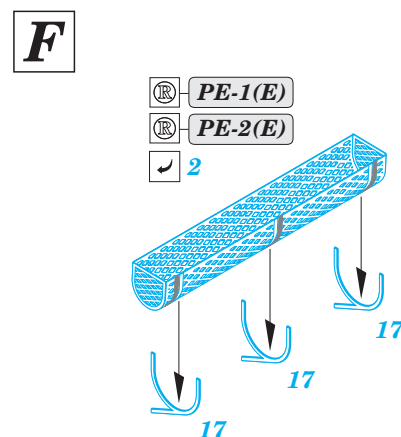

For further detail sets look for **eduard** 53 126 USS Missouri part 10 - hull plates  
 (not included in this set)

# USS Missouri part 4 - floater net baskets 1/200

eduard

53 119

1/200 scale detail set for Trumpeter kit • sada detailů pro model 1/200 Trumpeter

- ★ APPLY EXPRESS MASK AND PAINT BEFORE GLUING  
POUŽIT EXPRESS MASK NABARVIT PŘED SLEPENÍM
- ☯ SYMMETRICAL ASSEMBLY  
SYMETRICKÁ MONTÁŽ
- ☐ REMOVE  
ODSTRANIT
- ☑ BEND  
OHNOUT
- ▨ GRIND  
OBROUSIT
- ⊙ DRILL HOLE  
VRTAT OTVOR
- Ⓜ COLORED ETCHED PARTS  
LEPTANÉ BAREVNÉ DÍLY
- 1 ETCHED PARTS  
LEPTANÉ NEBAREVNÉ DÍLY
- 1 ORIGINAL KIT PARTS  
PŮVODNÍ DÍLY STAVEBNICE
- Ⓜ REPLACE  
NAHRADIT
- Ⓜ ? OPTION  
VOLBA

ORIGINAL KIT PARTS  
PŮVODNÍ DÍLY STAVEBNICE

PHOTO-ETCHED PARTS  
LEPTANÉ DÍLY

PARTS TO BE REMOVED  
DÍLY K ODSTRANĚNÍ

FILL  
TMELIT