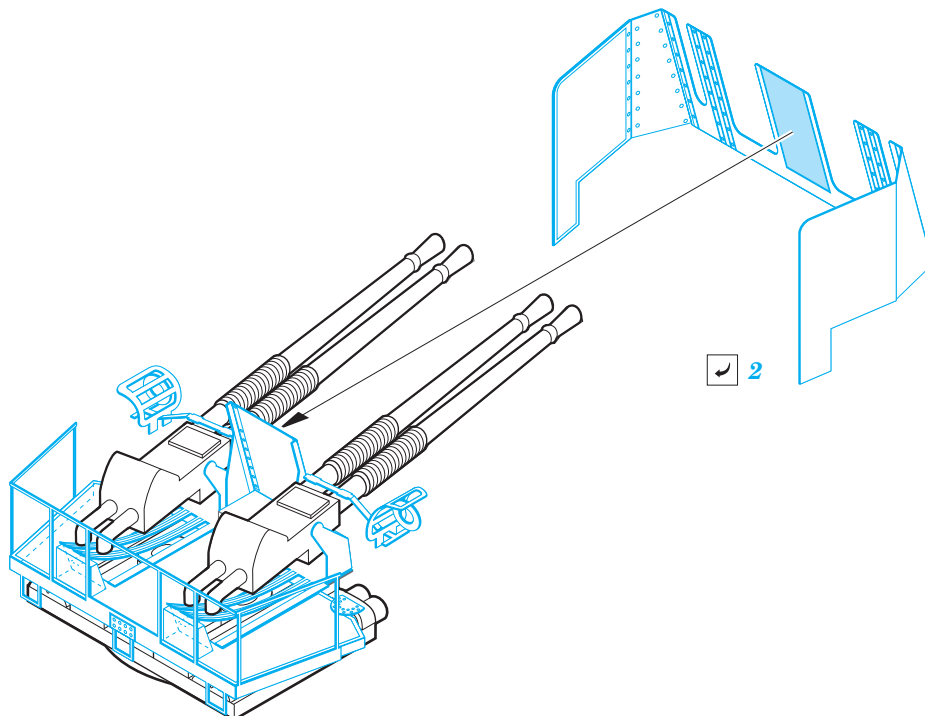

# USS Missouri part 2 - Bofors 40 Quadruple 1/200

eduard

53 117

1/200 scale detail set for Trumpeter kit • sada detailů pro model 1/200 Trumpeter

2 pcs

- APPLY EXPRESS MASK AND PAINT BEFORE GLUING  
POUŽIT EXPRESS MASK NABARVIT PŘED SLEPENÍM
- SYMMETRICAL ASSEMBLY  
SYMETRICKÁ MONTÁŽ
- REMOVE  
ODSTRANIT
- GRIND  
OBROUSIT
- DRILL HOLE  
VRTAT OTVOR
- BEND  
OHNOUT
- OPTION  
VOLBA
- REPLACE  
NAHRADIT
- 1** COLORED ETCHED PARTS  
LEPTANÉ BAREVNÉ DÍLY
- 1** ETCHED PARTS  
LEPTANÉ NEBAREVNÉ DÍLY
- 1** ORIGINAL KIT PARTS  
PŮVODNÍ DÍLY STAVEBNICE

ORIGINAL KIT PARTS  
PŮVODNÍ DÍLY STAVEBNICE

PHOTO-ETCHED PARTS  
LEPTANÉ DÍLY

PARTS TO BE REMOVED  
DÍLY K ODSTRANĚNÍ

FILL  
TMELIT

1

2

3

4

ORIGINAL KIT PARTS  
PŮVODNÍ DÍLY STAVEBNICE

PHOTO-ETCHED PARTS  
LEPTANÉ DÍLY

PARTS TO BE REMOVED  
DÍLY K ODSTRANĚNÍ

FILL  
TMELIT

**FOR POSITION AND SHAPE SEE YOUR REFERENCES OF EXACT SHIP**