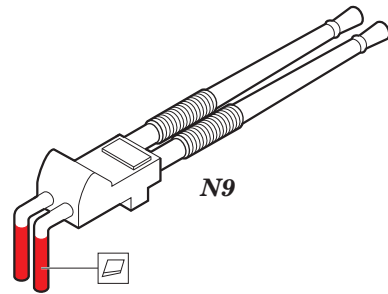

# USS Missouri part 2 - Bofors 40 Quadruple 1/200

eduard

53 117

1/200 scale detail set for Trumpeter kit • sada detailů pro model 1/200 Trumpeter

2 pcs

- APPLY EXPRESS MASK AND PAINT BEFORE GLUING  
POUŽIT EXPRESS MASK NABARVIT PŘED SLEPENÍM
- SYMMETRICAL ASSEMBLY  
SYMETRICKÁ MONTÁŽ
- REMOVE  
ODSTRANIT
- GRIND  
OBROUSIT
- DRILL HOLE  
VRTAT OTVOR
- BEND  
OHNOUT
- OPTION  
VOLBA
- REPLACE  
NAHRADIT
- 1** COLORED ETCHED PARTS  
LEPTANÉ BAREVNÉ DÍLY
- 1** ETCHED PARTS  
LEPTANÉ NEBAREVNÉ DÍLY
- 1** ORIGINAL KIT PARTS  
PŮVODNÍ DÍLY STAVEBNICE

ORIGINAL KIT PARTS  
PŮVODNÍ DÍLY STAVEBNICE

PHOTO-ETCHED PARTS  
LEPTANÉ DÍLY

PARTS TO BE REMOVED  
DÍLY K ODSTRANĚNÍ

FILL  
TMELIT

1

2

3

4