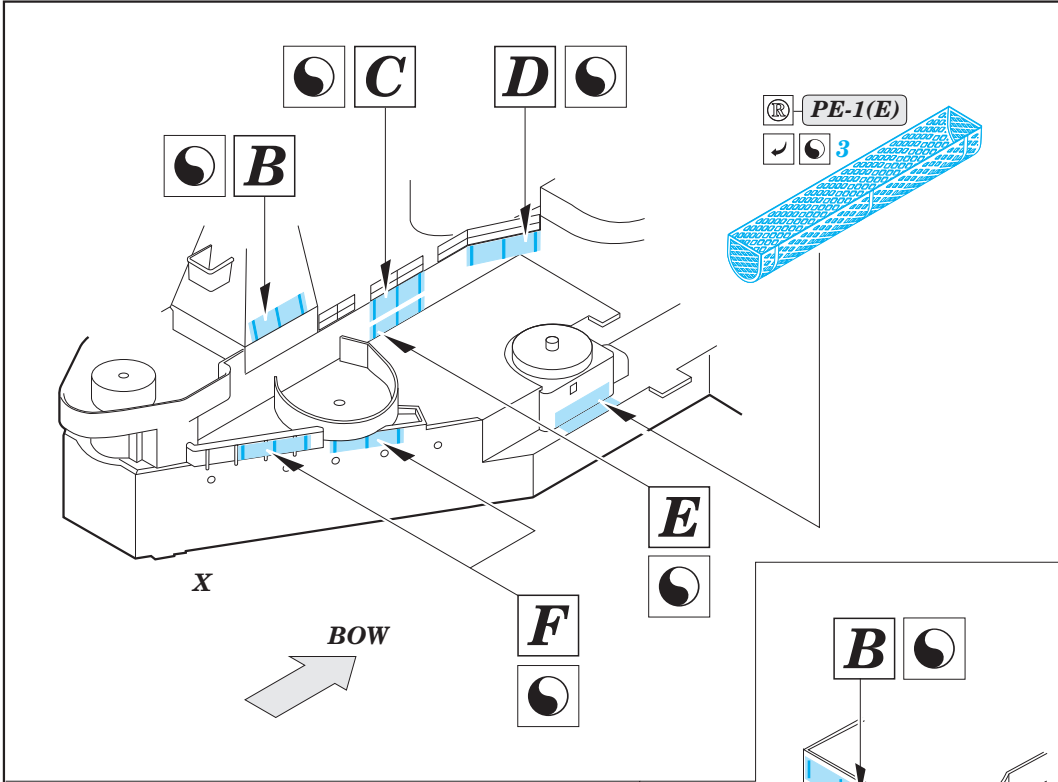

# USS Missouri part 4 - floater net baskets 1/200

eduard

53 119

1/200 scale detail set for Trumpeter kit • sada detailů pro model 1/200 Trumpeter

- ★ APPLY EXPRESS MASK AND PAINT BEFORE GLUING  
POUŽIT EXPRESS MASK NABARVIT PŘED SLEPENÍM
- ☯ SYMMETRICAL ASSEMBLY  
SYMETRICKÁ MONTÁŽ
- ☐ REMOVE  
ODSTRANIT
- ☑ BEND  
OHNOUT
- ▨ GRIND  
OBROUSIT
- ⊙ DRILL HOLE  
VRTAT OTVOR
- Ⓜ COLORED ETCHED PARTS  
LEPTANÉ BAREVNÉ DÍLY
- 1 ETCHED PARTS  
LEPTANÉ NEBAREVNÉ DÍLY
- 1 ORIGINAL KIT PARTS  
PŮVODNÍ DÍLY STAVEBNICE
- Ⓜ REPLACE  
NAHRADIT
- Ⓜ ? OPTION  
VOLBA

ORIGINAL KIT PARTS  
PŮVODNÍ DÍLY STAVEBNICE

PHOTO-ETCHED PARTS  
LEPTANÉ DÍLY

PARTS TO BE REMOVED  
DÍLY K ODSTRANĚNÍ

FILL  
TMELIT

# USS Missouri part 5 - Bofors ammo holders 1/200

eduard

53 121

1/200 scale detail set for TRUMPETER kit • sada detailů pro model 1/200 TRUMPETER

- APPLY EXPRESS MASK AND PAINT BEFORE GLUING  
POUŽIT EXPRESS MASK NABARVIT PŘED SLEPENÍM
- SYMMETRICAL ASSEMBLY  
SYMETRICKÁ MONTÁŽ
- REMOVE  
ODSTRANIT
- GRIND  
OBROUSIT
- DRILL HOLE  
VRTAT OTVOR
- BEND  
OHNOUT
- OPTION  
VOLBA
- REPLACE  
NAHRADIT
- COLORED ETCHED PARTS  
LEPTANÉ BAREVNÉ DÍLY
- ETCHED PARTS  
LEPTANÉ NEBAREVNÉ DÍLY
- ORIGINAL KIT PARTS  
PŮVODNÍ DÍLY STAVEBNICE

ORIGINAL KIT PARTS  
PŮVODNÍ DÍLY STAVEBNICE

PHOTO-ETCHED PARTS  
LEPTANÉ DÍLY

PARTS TO BE REMOVED  
DÍLY K ODSTRANĚNÍ

FILL  
TMELIT

**FOR POSITION AND SHAPE SEE YOUR REFERENCES OF EXACT SHIP**