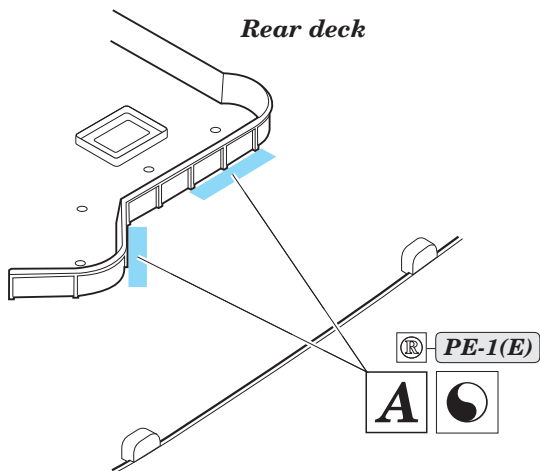

# USS Missouri part 4 - floater net baskets 1/200

eduard

53 119

1/200 scale detail set for Trumpeter kit • sada detailů pro model 1/200 Trumpeter

- ★ APPLY EXPRESS MASK AND PAINT BEFORE GLUING  
POUŽIT EXPRESS MASK NABARVIT PŘED SLEPENÍM
- ☯ SYMMETRICAL ASSEMBLY  
SYMETRICKÁ MONTÁŽ
- ☐ REMOVE  
ODSTRANIT
- ☑ BEND  
OHNOUT
- ▨ GRIND  
OBROUSIT
- ⊙ DRILL HOLE  
VRTAT OTVOR
- Ⓜ COLORED ETCHED PARTS  
LEPTANÉ BAREVNÉ DÍLY
- 1 ETCHED PARTS  
LEPTANÉ NEBAREVNÉ DÍLY
- 1 ORIGINAL KIT PARTS  
PŮVODNÍ DÍLY STAVEBNICE
- Ⓜ REPLACE  
NAHRADIT
- Ⓜ ? OPTION  
VOLBA

ORIGINAL KIT PARTS  
PŮVODNÍ DÍLY STAVEBNICE

PHOTO-ETCHED PARTS  
LEPTANÉ DÍLY

PARTS TO BE REMOVED  
DÍLY K ODSTRANĚNÍ

FILL  
TMELIT