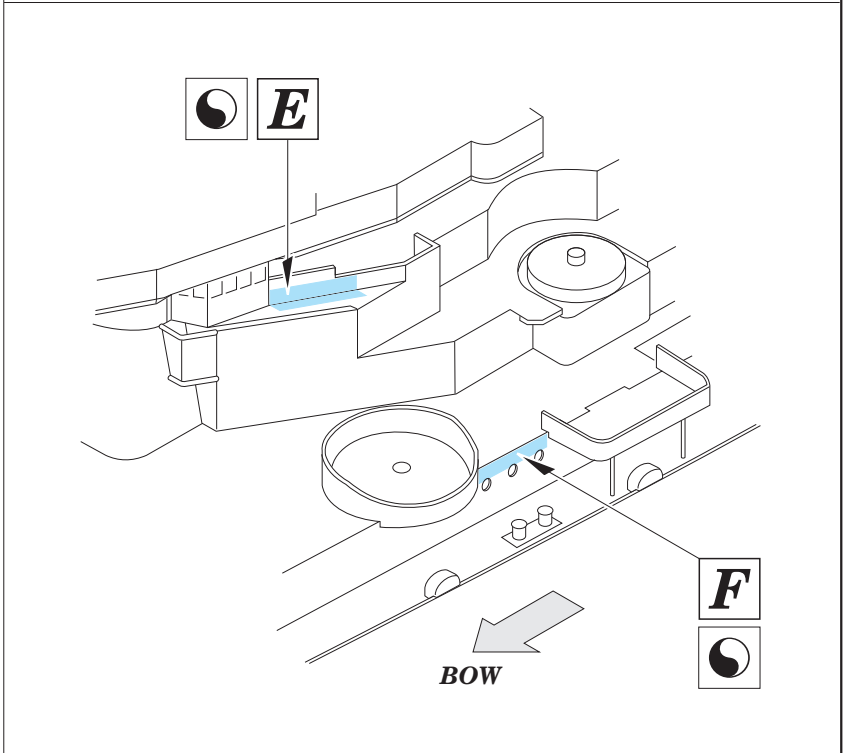

# USS Missouri part 4 - floater net baskets 1/200

eduard

53 119

1/200 scale detail set for Trumpeter kit • sada detailů pro model 1/200 Trumpeter

- ★ APPLY EXPRESS MASK AND PAINT BEFORE GLUING  
POUŽIT EXPRESS MASK NABARVIT PŘED SLEPENÍM
- ☯ SYMMETRICAL ASSEMBLY  
SYMETRICKÁ MONTÁŽ
- ☐ REMOVE  
ODSTRANIT
- ☑ BEND  
OHNOUT
- ▨ GRIND  
OBROUSIT
- ⊙ DRILL HOLE  
VRTAT OTVOR
- Ⓜ COLORED ETCHED PARTS  
LEPTANÉ BAREVNÉ DÍLY
- 1 ETCHED PARTS  
LEPTANÉ NEBAREVNÉ DÍLY
- 1 ORIGINAL KIT PARTS  
PŮVODNÍ DÍLY STAVEBNICE
- Ⓜ REPLACE  
NAHRADIT
- Ⓜ ? OPTION  
VOLBA

ORIGINAL KIT PARTS  
PŮVODNÍ DÍLY STAVEBNICE

PHOTO-ETCHED PARTS  
LEPTANÉ DÍLY

PARTS TO BE REMOVED  
DÍLY K ODSTRANĚNÍ

FILL  
TMELIT

# USS Missouri part 5 - Bofors ammo holders 1/200

eduard

53 121

1/200 scale detail set for TRUMPETER kit • sada detailů pro model 1/200 TRUMPETER

- APPLY EXPRESS MASK AND PAINT BEFORE GLUING  
POUŽIT EXPRESS MASK NABARVIT PŘED SLEPENÍM
- SYMMETRICAL ASSEMBLY  
SYMETRICKÁ MONTÁŽ
- REMOVE  
ODSTRANIT
- GRIND  
OBROUSIT
- DRILL HOLE  
VRTAT OTVOR
- BEND  
OHNOUT
- OPTION  
VOLBA
- REPLACE  
NAHRADIT
- COLORED ETCHED PARTS  
LEPTANÉ BAREVNÉ DÍLY
- ETCHED PARTS  
LEPTANÉ NEBAREVNÉ DÍLY
- ORIGINAL KIT PARTS  
PŮVODNÍ DÍLY STAVEBNICE