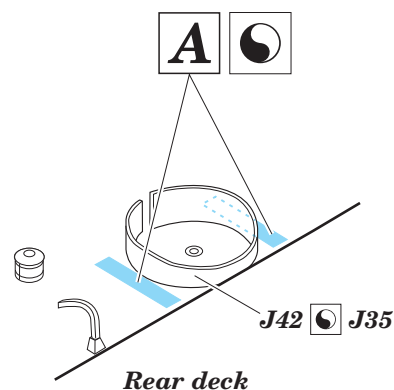

For further detail sets look for **eduard** 53 126 USS Missouri part 10 - hull plates  
 (not included in this set)

# USS Missouri part 4 - floater net baskets 1/200

eduard

53 119

1/200 scale detail set for Trumpeter kit • sada detailů pro model 1/200 Trumpeter

- ★ APPLY EXPRESS MASK AND PAINT BEFORE GLUING  
POUŽIT EXPRESS MASK NABARVIT PŘED SLEPENÍM
- ☯ SYMMETRICAL ASSEMBLY  
SYMETRICKÁ MONTÁŽ
- ☐ REMOVE  
ODSTRANIT
- ☑ BEND  
OHNOUT
- ▨ GRIND  
OBROUSIT
- ⊙ DRILL HOLE  
VRTAT OTVOR
- Ⓜ COLORED ETCHED PARTS  
LEPTANÉ BAREVNÉ DÍLY
- 1 ETCHED PARTS  
LEPTANÉ NEBAREVNÉ DÍLY
- 1 ORIGINAL KIT PARTS  
PŮVODNÍ DÍLY STAVEBNICE
- Ⓜ REPLACE  
NAHRADIT
- Ⓜ ? OPTION  
VOLBA

ORIGINAL KIT PARTS  
PŮVODNÍ DÍLY STAVEBNICE

PHOTO-ETCHED PARTS  
LEPTANÉ DÍLY

PARTS TO BE REMOVED  
DÍLY K ODSTRANĚNÍ

FILL  
TMELIT