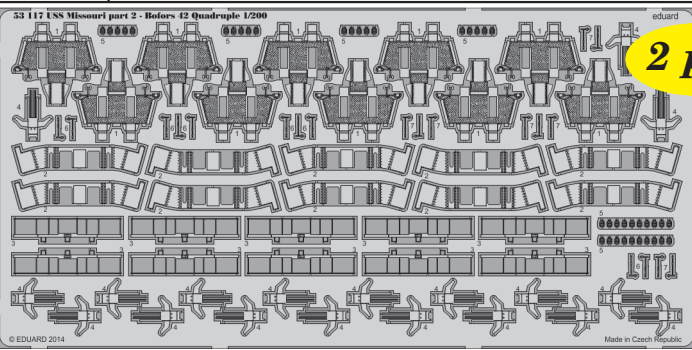

# USS Missouri part 1 - AA guns Oerlikon 1/200

eduard

53 113

1/200 scale detail set for Trumpeter kit • sada detailů pro model 1/200 Trumpeter

- APPLY EXPRESS MASK AND PAINT BEFORE GLUING  
POUŽIT EXPRESS MASK NABARVIT PŘED SLEPENÍM
- SYMMETRICAL ASSEMBLY  
SYMETRICKÁ MONTÁŽ
- REMOVE  
ODSTRANIT
- GRIND  
OBROUSIT
- DRILL HOLE  
VRTÁT OTVOR
- COLORED ETCHED PARTS  
LEPTANÉ BAREVNÉ DÍLY
- ETCHED PARTS  
LEPTANÉ NEBAREVNÉ DÍLY
- ORIGINAL KIT PARTS  
PŮVODNÍ DÍLY STAVEBNICE
- BEND  
OHNOUT
- OPTION  
VOLBA
- REPLACE  
NAHRADIT

ORIGINAL KIT PARTS  
PŮVODNÍ DÍLY STAVEBNICE

PHOTO-ETCHED PARTS  
LEPTANÉ DÍLY

PARTS TO BE REMOVED  
DÍLY K ODSTRANĚNÍ

FILL  
TMELIT

# USS Missouri part 2 - Bofors 40 Quadruple 1/200

eduard

53 117

1/200 scale detail set for Trumpeter kit • sada detailů pro model 1/200 Trumpeter

2 pcs

- APPLY EXPRESS MASK AND PAINT BEFORE GLUING  
POUŽIT EXPRESS MASK NABARVIT PŘED SLEPENÍM
- SYMMETRICAL ASSEMBLY  
SYMETRICKÁ MONTÁŽ
- REMOVE  
ODSTRANIT
- GRIND  
OBROUSIT
- DRILL HOLE  
VRTAT OTVOR
- BEND  
OHNOUT
- OPTION  
VOLBA
- REPLACE  
NAHRADIT
- 1** COLORED ETCHED PARTS  
LEPTANÉ BAREVNÉ DÍLY
- 1** ETCHED PARTS  
LEPTANÉ NEBAREVNÉ DÍLY
- 1** ORIGINAL KIT PARTS  
PŮVODNÍ DÍLY STAVEBNICE