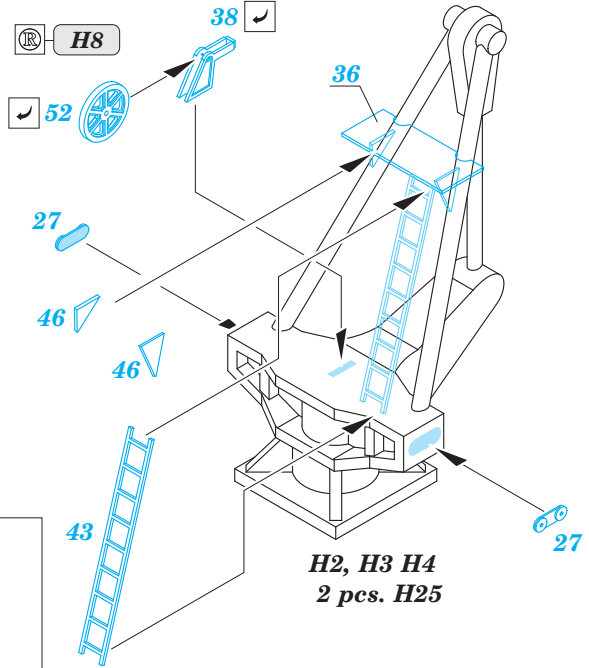

C

H23, PE-16(B)