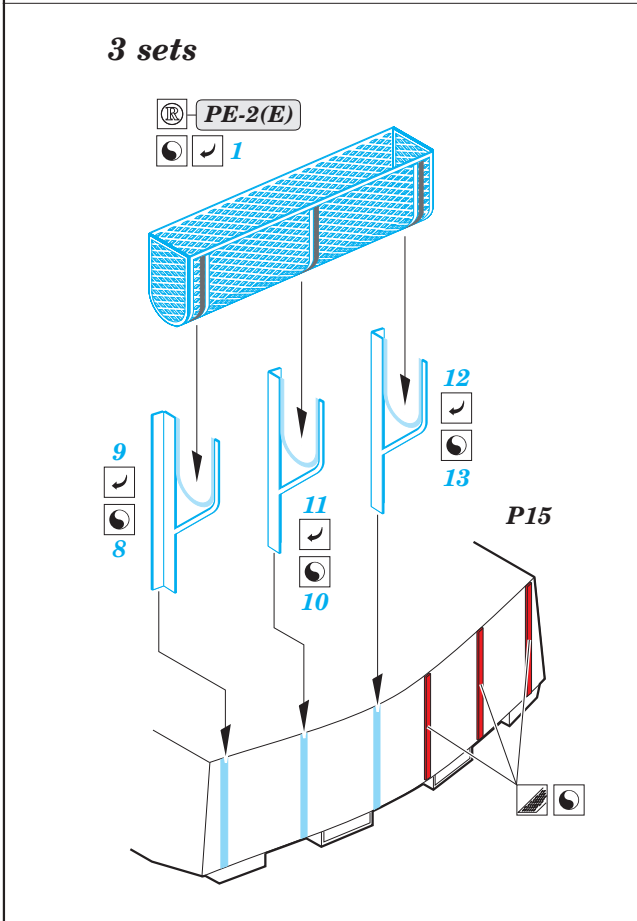

# USS Missouri part 4 - floater net baskets 1/200

eduard

53 119

1/200 scale detail set for Trumpeter kit • sada detailů pro model 1/200 Trumpeter

- ★ APPLY EXPRESS MASK AND PAINT BEFORE GLUING  
POUŽIT EXPRESS MASK NABARVIT PŘED SLEPENÍM
- ☯ SYMMETRICAL ASSEMBLY  
SYMETRICKÁ MONTÁŽ
- ☐ REMOVE  
ODSTRANIT
- ☑ BEND  
OHNOUT
- ▨ GRIND  
OBROUSIT
- ⊙ DRILL HOLE  
VRTAT OTVOR
- Ⓜ COLORED ETCHED PARTS  
LEPTANÉ BAREVNÉ DÍLY
- 1 ETCHED PARTS  
LEPTANÉ NEBAREVNÉ DÍLY
- 1 ORIGINAL KIT PARTS  
PŮVODNÍ DÍLY STAVEBNICE
- Ⓜ REPLACE  
NAHRADIT
- Ⓜ ? OPTION  
VOLBA

ORIGINAL KIT PARTS  
PŮVODNÍ DÍLY STAVEBNICE

PHOTO-ETCHED PARTS  
LEPTANÉ DÍLY

PARTS TO BE REMOVED  
DÍLY K ODSTRANĚNÍ

FILL  
TMELIT

# USS Missouri part 5 - Bofors ammo holders 1/200

eduard

53 121

1/200 scale detail set for TRUMPETER kit • sada detailů pro model 1/200 TRUMPETER

- APPLY EXPRESS MASK AND PAINT BEFORE GLUING  
POUŽIT EXPRESS MASK NABARVIT PŘED SLEPENÍM
- SYMMETRICAL ASSEMBLY  
SYMETRICKÁ MONTÁŽ
- REMOVE  
ODSTRANIT
- GRIND  
OBROUSIT
- DRILL HOLE  
VRTAT OTVOR
- BEND  
OHNOUT
- OPTION  
VOLBA
- REPLACE  
NAHRADIT
- COLORED ETCHED PARTS  
LEPTANÉ BAREVNÉ DÍLY
- ETCHED PARTS  
LEPTANÉ NEBAREVNÉ DÍLY
- ORIGINAL KIT PARTS  
PŮVODNÍ DÍLY STAVEBNICE