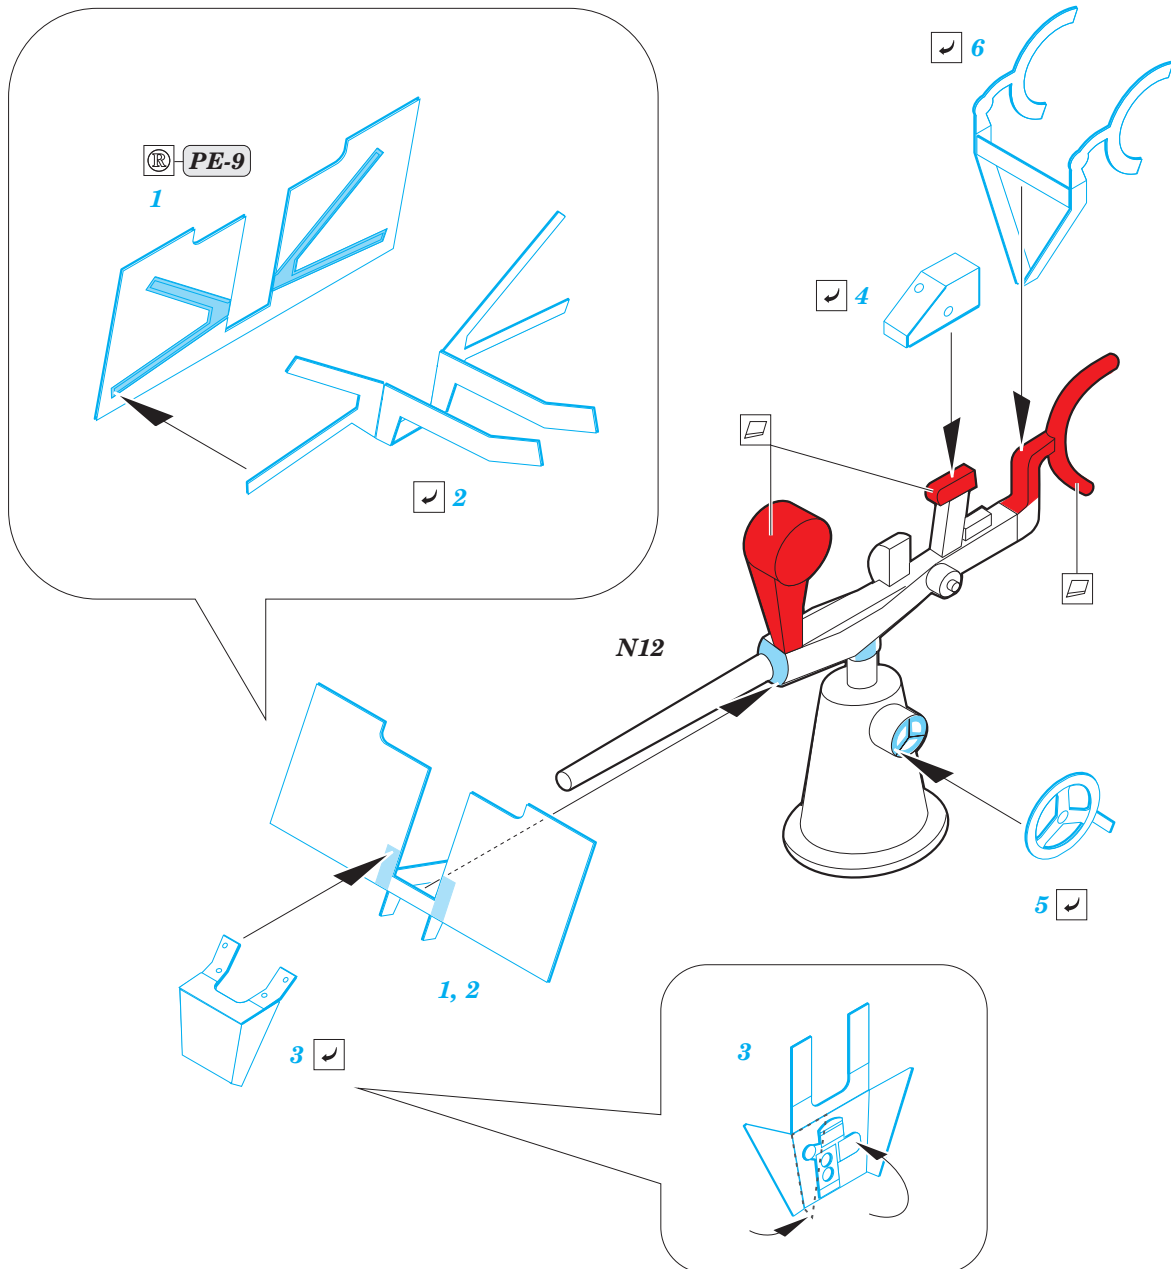

# USS Missouri part 1 - AA guns Oerlikon 1/200

eduard

53 113

1/200 scale detail set for Trumpeter kit • sada detailů pro model 1/200 Trumpeter

- APPLY EXPRESS MASK AND PAINT BEFORE GLUING  
POUŽIT EXPRESS MASK NABARVIT PŘED SLEPENÍM
- SYMMETRICAL ASSEMBLY  
SYMETRICKÁ MONTÁŽ
- REMOVE  
ODSTRANIT
- GRIND  
OBROUSIT
- DRILL HOLE  
VRTÁT OTVOR
- COLORED ETCHED PARTS  
LEPTANÉ BAREVNÉ DÍLY
- ETCHED PARTS  
LEPTANÉ NEBAREVNÉ DÍLY
- ORIGINAL KIT PARTS  
PŮVODNÍ DÍLY STAVEBNICE
- BEND  
OHNOUT
- OPTION  
VOLBA
- REPLACE  
NAHRADIT

ORIGINAL KIT PARTS  
PŮVODNÍ DÍLY STAVEBNICE

PHOTO-ETCHED PARTS  
LEPTANÉ DÍLY

PARTS TO BE REMOVED  
DÍLY K ODSTRANĚNÍ

FILL  
TMELIT

# USS Missouri part 2 - Bofors 40 Quadruple 1/200

eduard

53 117

1/200 scale detail set for Trumpeter kit • sada detailů pro model 1/200 Trumpeter

2 pcs

- APPLY EXPRESS MASK AND PAINT BEFORE GLUING  
POUŽIT EXPRESS MASK NABARVIT PŘED SLEPENÍM
- SYMMETRICAL ASSEMBLY  
SYMETRICKÁ MONTÁŽ
- REMOVE  
ODSTRANIT
- GRIND  
OBROUSIT
- DRILL HOLE  
VRTAT OTVOR
- BEND  
OHNOUT
- OPTION  
VOLBA
- REPLACE  
NAHRADIT
- 1** COLORED ETCHED PARTS  
LEPTANÉ BAREVNÉ DÍLY
- 1** ETCHED PARTS  
LEPTANÉ NEBAREVNÉ DÍLY
- 1** ORIGINAL KIT PARTS  
PŮVODNÍ DÍLY STAVEBNICE

ORIGINAL KIT PARTS  
PŮVODNÍ DÍLY STAVEBNICE

PHOTO-ETCHED PARTS  
LEPTANÉ DÍLY

PARTS TO BE REMOVED  
DÍLY K ODSTRANĚNÍ

FILL  
TMELIT

**FOR POSITION AND SHAPE SEE YOUR REFERENCES OF EXACT SHIP**