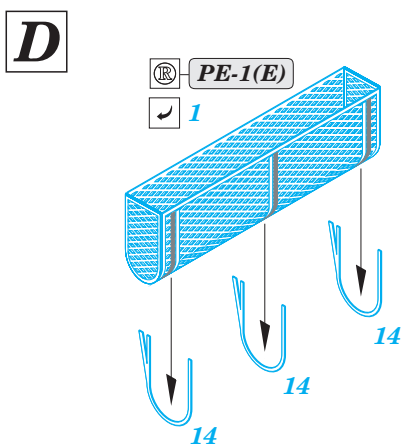

For further detail sets look for **eduard** 53 126 USS Missouri part 10 - hull plates  
 (not included in this set)

# USS Missouri part 4 - floater net baskets 1/200

eduard

53 119

1/200 scale detail set for Trumpeter kit • sada detailů pro model 1/200 Trumpeter

- ★ APPLY EXPRESS MASK AND PAINT BEFORE GLUING  
POUŽIT EXPRESS MASK NABARVIT PŘED SLEPENÍM
- ☯ SYMMETRICAL ASSEMBLY  
SYMETRICKÁ MONTÁŽ
- ☐ REMOVE  
ODSTRANIT
- ☑ BEND  
OHNOUT
- ▨ GRIND  
OBROUSIT
- ⊙ DRILL HOLE  
VRTAT OTVOR
- Ⓜ COLORED ETCHED PARTS  
LEPTANÉ BAREVNÉ DÍLY
- 1 ETCHED PARTS  
LEPTANÉ NEBAREVNÉ DÍLY
- 1 ORIGINAL KIT PARTS  
PŮVODNÍ DÍLY STAVEBNICE
- Ⓜ REPLACE  
NAHRADIT
- Ⓜ ? OPTION  
VOLBA

ORIGINAL KIT PARTS  
PŮVODNÍ DÍLY STAVEBNICE

PHOTO-ETCHED PARTS  
LEPTANÉ DÍLY

PARTS TO BE REMOVED  
DÍLY K ODSTRANĚNÍ

FILL  
TMELIT