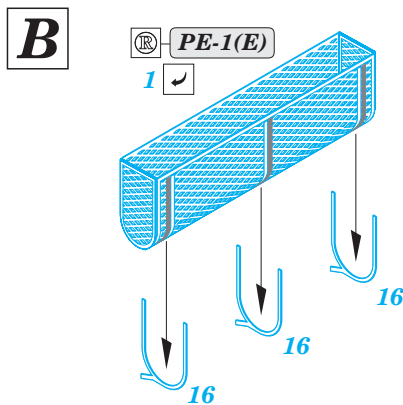

# USS Missouri part 4 - floater net baskets 1/200

eduard

53 119

1/200 scale detail set for Trumpeter kit • sada detailů pro model 1/200 Trumpeter

- ★ APPLY EXPRESS MASK AND PAINT BEFORE GLUING  
POUŽIT EXPRESS MASK NABARVIT PŘED SLEPENÍM
- ☯ SYMMETRICAL ASSEMBLY  
SYMETRICKÁ MONTÁŽ
- ☐ REMOVE  
ODSTRANIT
- ☑ BEND  
OHNOUT
- ▨ GRIND  
OBROUSIT
- ⊙ DRILL HOLE  
VRTAT OTVOR
- Ⓜ COLORED ETCHED PARTS  
LEPTANÉ BAREVNÉ DÍLY
- 1 ETCHED PARTS  
LEPTANÉ NEBAREVNÉ DÍLY
- 1 ORIGINAL KIT PARTS  
PŮVODNÍ DÍLY STAVEBNICE
- Ⓜ REPLACE  
NAHRADIT
- Ⓜ ? OPTION  
VOLBA

ORIGINAL KIT PARTS  
PŮVODNÍ DÍLY STAVEBNICE

PHOTO-ETCHED PARTS  
LEPTANÉ DÍLY

PARTS TO BE REMOVED  
DÍLY K ODSTRANĚNÍ

FILL  
TMELIT