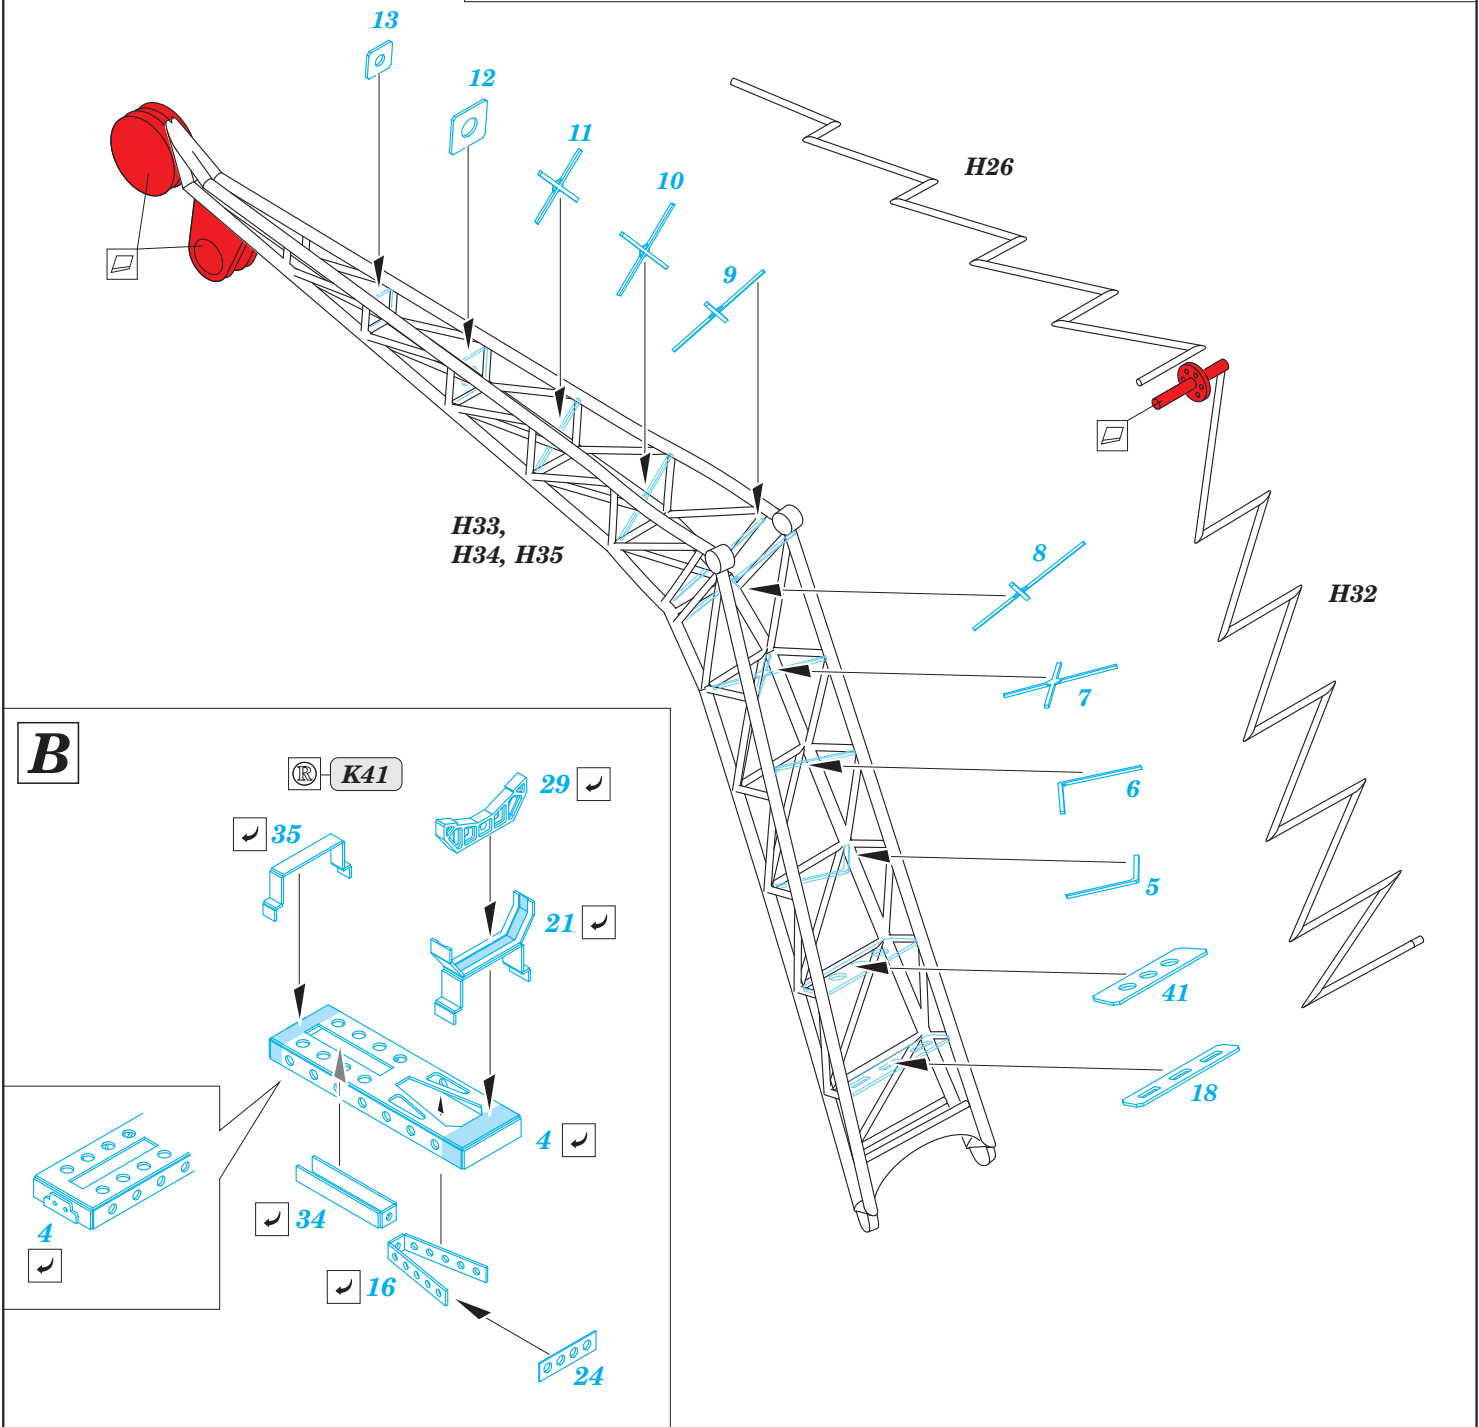

# USS Missouri part 2 - Bofors 40 Quadruple 1/200

eduard

53 117

1/200 scale detail set for Trumpeter kit • sada detailů pro model 1/200 Trumpeter

2 pcs

- APPLY EXPRESS MASK AND PAINT BEFORE GLUING  
POUŽIT EXPRESS MASK NABARVIT PŘED SLEPENÍM
- SYMMETRICAL ASSEMBLY  
SYMETRICKÁ MONTÁŽ
- REMOVE  
ODSTRANIT
- GRIND  
OBROUSIT
- DRILL HOLE  
VRTAT OTVOR
- BEND  
OHNOUT
- OPTION  
VOLBA
- REPLACE  
NAHRADIT
- 1** COLORED ETCHED PARTS  
LEPTANÉ BAREVNÉ DÍLY
- 1** ETCHED PARTS  
LEPTANÉ NEBAREVNÉ DÍLY
- 1** ORIGINAL KIT PARTS  
PŮVODNÍ DÍLY STAVEBNICE

ORIGINAL KIT PARTS  
PŮVODNÍ DÍLY STAVEBNICE

PHOTO-ETCHED PARTS  
LEPTANÉ DÍLY

PARTS TO BE REMOVED  
DÍLY K ODSTRANĚNÍ

FILL  
TMELIT

1

2

3

4