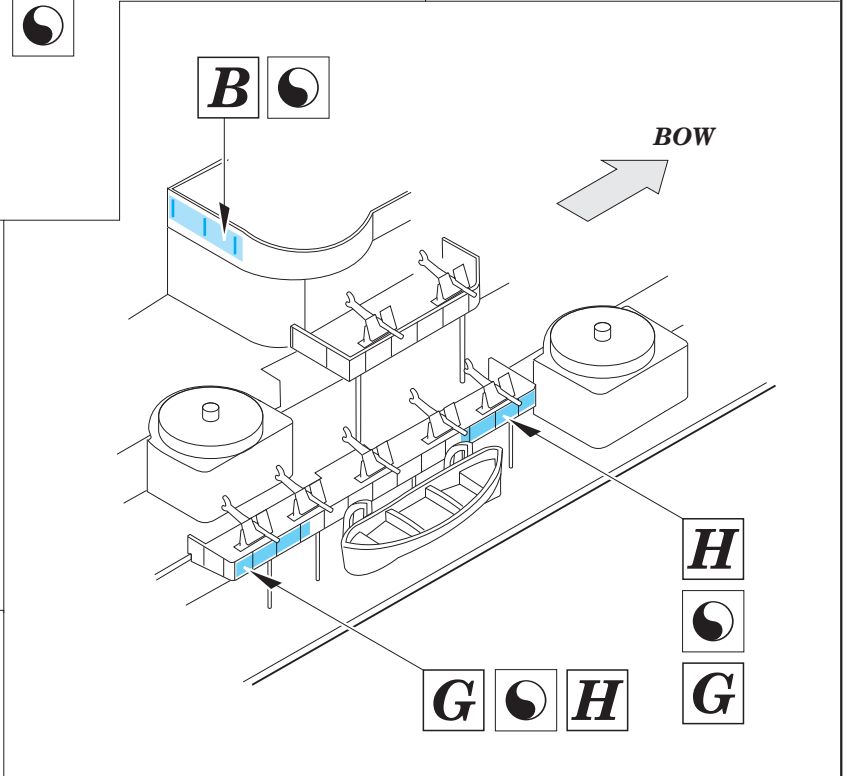

# USS Missouri part 4 - floater net baskets 1/200

eduard

53 119

1/200 scale detail set for Trumpeter kit • sada detailů pro model 1/200 Trumpeter

- ★ APPLY EXPRESS MASK AND PAINT BEFORE GLUING  
POUŽIT EXPRESS MASK NABARVIT PŘED SLEPENÍM
- ☯ SYMMETRICAL ASSEMBLY  
SYMETRICKÁ MONTÁŽ
- ☐ REMOVE  
ODSTRANIT
- ☑ BEND  
OHNOUT
- ▨ GRIND  
OBROUSIT
- ⊙ DRILL HOLE  
VRTAT OTVOR
- Ⓜ COLORED ETCHED PARTS  
LEPTANÉ BAREVNÉ DÍLY
- 1 ETCHED PARTS  
LEPTANÉ NEBAREVNÉ DÍLY
- 1 ORIGINAL KIT PARTS  
PŮVODNÍ DÍLY STAVEBNICE
- Ⓜ REPLACE  
NAHRADIT
- Ⓜ ? OPTION  
VOLBA

ORIGINAL KIT PARTS  
PŮVODNÍ DÍLY STAVEBNICE

PHOTO-ETCHED PARTS  
LEPTANÉ DÍLY

PARTS TO BE REMOVED  
DÍLY K ODSTRANĚNÍ

FILL  
TMELIT

# USS Missouri part 5 - Bofors ammo holders 1/200

eduard

53 121

1/200 scale detail set for TRUMPETER kit • sada detailů pro model 1/200 TRUMPETER

- APPLY EXPRESS MASK AND PAINT BEFORE GLUING  
POUŽIT EXPRESS MASK NABARVIT PŘED SLEPENÍM
- SYMMETRICAL ASSEMBLY  
SYMETRICKÁ MONTÁŽ
- REMOVE  
ODSTRANIT
- GRIND  
OBROUSIT
- DRILL HOLE  
VRTAT OTVOR
- BEND  
OHNOUT
- OPTION  
VOLBA
- REPLACE  
NAHRADIT
- COLORED ETCHED PARTS  
LEPTANÉ BAREVNÉ DÍLY
- ETCHED PARTS  
LEPTANÉ NEBAREVNÉ DÍLY
- ORIGINAL KIT PARTS  
PŮVODNÍ DÍLY STAVEBNICE

ORIGINAL KIT PARTS  
PŮVODNÍ DÍLY STAVEBNICE

PHOTO-ETCHED PARTS  
LEPTANÉ DÍLY

PARTS TO BE REMOVED  
DÍLY K ODSTRANĚNÍ

FILL  
TMELIT

**FOR POSITION AND SHAPE SEE YOUR REFERENCES OF EXACT SHIP**