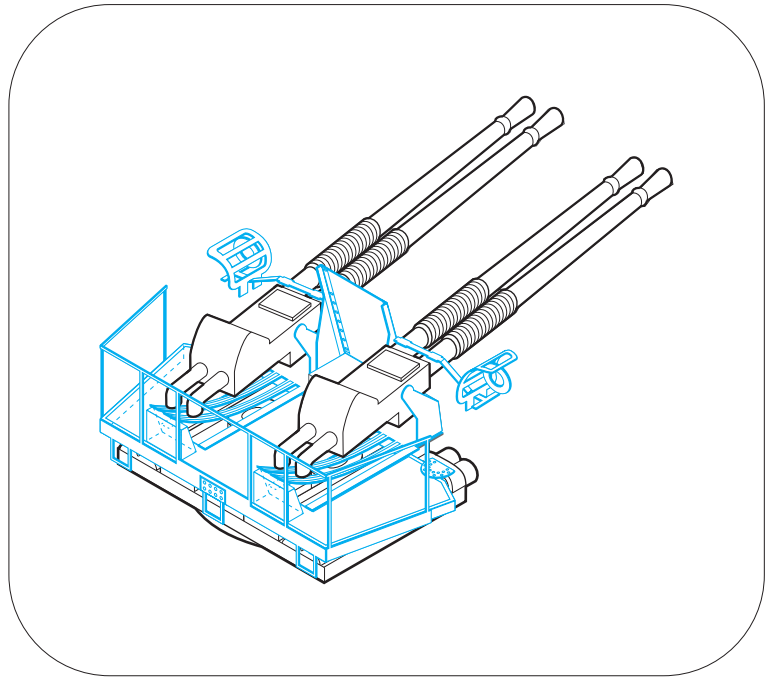

# USS Missouri part 2 - Bofors 40 Quadruple 1/200

eduard

53 117

1/200 scale detail set for Trumpeter kit • sada detailů pro model 1/200 Trumpeter

2 pcs

- APPLY EXPRESS MASK AND PAINT BEFORE GLUING  
POUŽIT EXPRESS MASK NABARVIT PŘED SLEPENÍM
- SYMMETRICAL ASSEMBLY  
SYMETRICKÁ MONTÁŽ
- REMOVE  
ODSTRANIT
- GRIND  
OBROUSIT
- DRILL HOLE  
VRTAT OTVOR
- BEND  
OHNOUT
- OPTION  
VOLBA
- REPLACE  
NAHRADIT
- 1** COLORED ETCHED PARTS  
LEPTANÉ BAREVNÉ DÍLY
- 1** ETCHED PARTS  
LEPTANÉ NEBAREVNÉ DÍLY
- 1** ORIGINAL KIT PARTS  
PŮVODNÍ DÍLY STAVEBNICE

ORIGINAL KIT PARTS  
PŮVODNÍ DÍLY STAVEBNICE

PHOTO-ETCHED PARTS  
LEPTANÉ DÍLY

PARTS TO BE REMOVED  
DÍLY K ODSTRANĚNÍ

FILL  
TMELIT

1

2

3

4