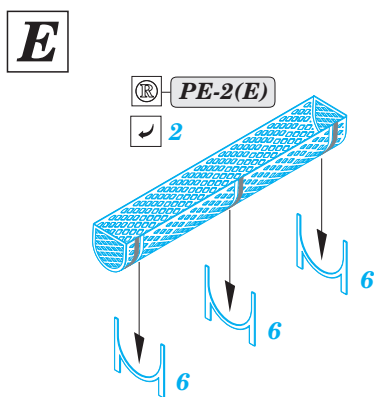

For further detail sets look for **eduard** 53 126 USS Missouri part 10 - hull plates  
 (not included in this set)

# USS Missouri part 4 - floater net baskets 1/200

eduard

53 119

1/200 scale detail set for Trumpeter kit • sada detailů pro model 1/200 Trumpeter

- ★ APPLY EXPRESS MASK AND PAINT BEFORE GLUING  
POUŽIT EXPRESS MASK NABARVIT PŘED SLEPENÍM
- ☯ SYMMETRICAL ASSEMBLY  
SYMETRICKÁ MONTÁŽ
- ☐ REMOVE  
ODSTRANIT
- ☑ BEND  
OHNOUT
- ▨ GRIND  
OBROUSIT
- ⊙ DRILL HOLE  
VRTAT OTVOR
- Ⓜ COLORED ETCHED PARTS  
LEPTANÉ BAREVNÉ DÍLY
- 1 ETCHED PARTS  
LEPTANÉ NEBAREVNÉ DÍLY
- 1 ORIGINAL KIT PARTS  
PŮVODNÍ DÍLY STAVEBNICE
- Ⓜ REPLACE  
NAHRADIT
- Ⓜ ? OPTION  
VOLBA

ORIGINAL KIT PARTS  
PŮVODNÍ DÍLY STAVEBNICE

PHOTO-ETCHED PARTS  
LEPTANÉ DÍLY

PARTS TO BE REMOVED  
DÍLY K ODSTRANĚNÍ

FILL  
TMELIT