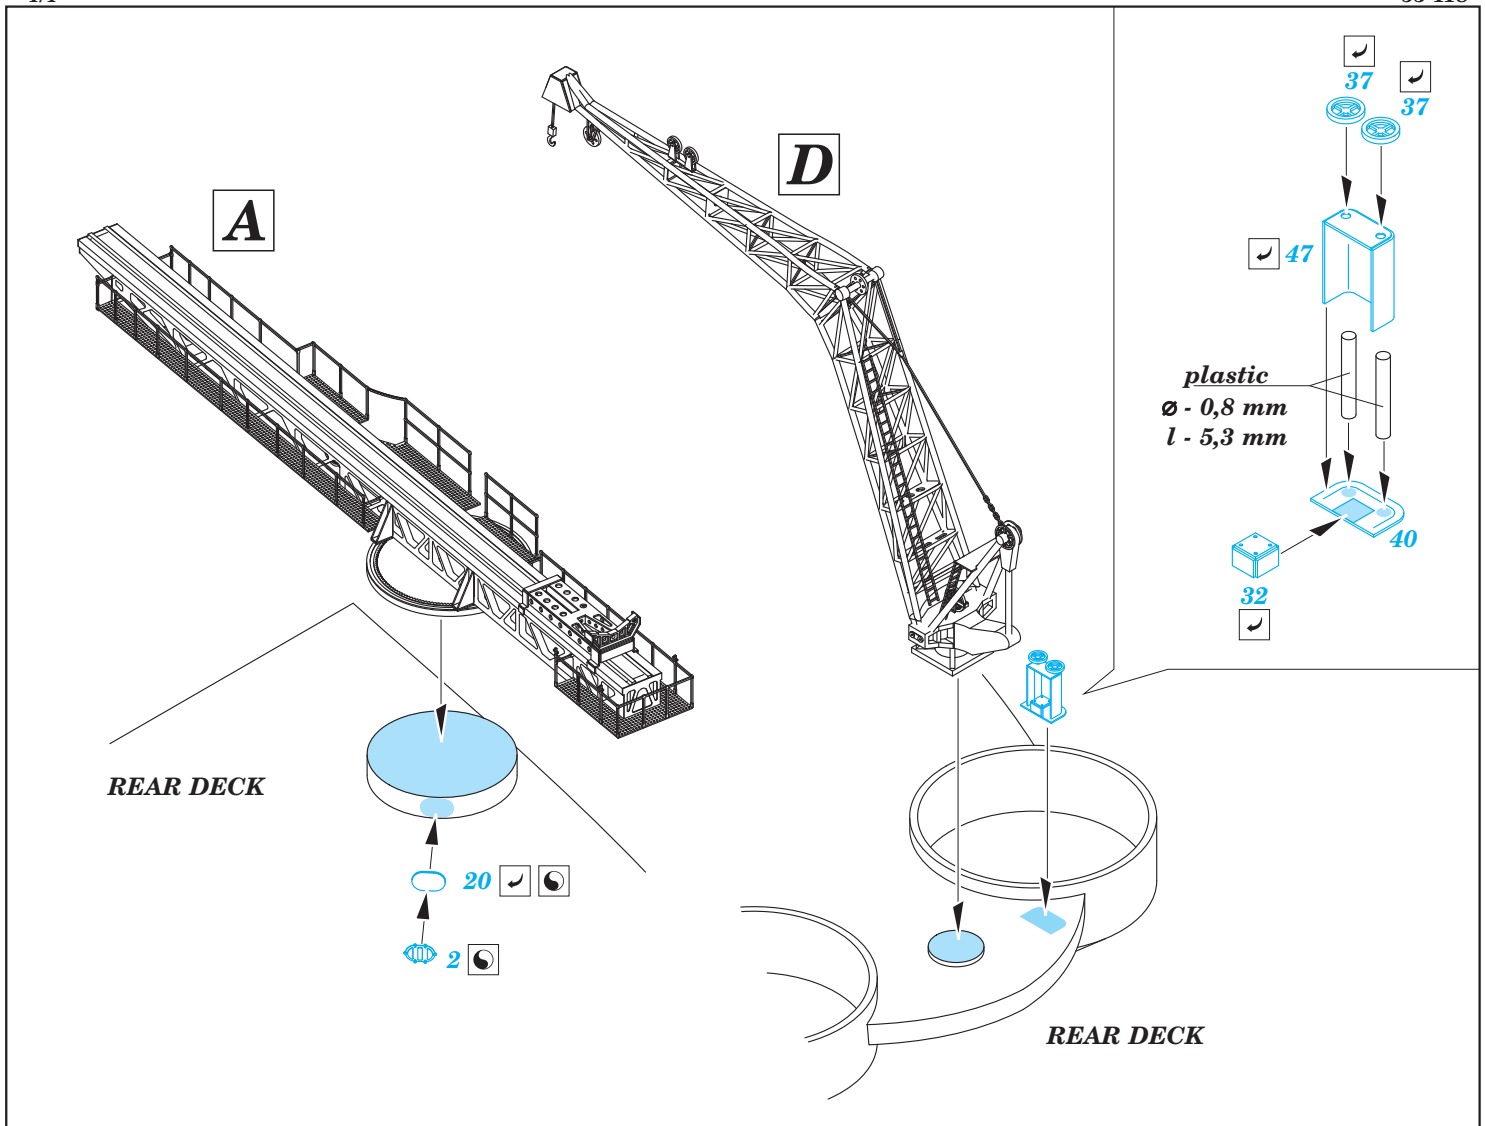

For further detail sets look for **eduard** 53 113 USS Missouri part 1 - AA guns Oerlikon
(not included in this set)

For further detail sets look for **eduard** 53 117 USS Missouri part 2 - Bofors 40 Quadruple
(not included in this set)

For further detail sets look for **eduard** 53 119 USS Missouri part 4 - floater net baskets
(not included in this set)

For further detail sets look for **eduard** 53 121 USS Missouri part 5 - Bofors ammo holders
(not included in this set)

For further detail sets look for **eduard** 53 122 USS Missouri part 6 - railing
(not included in this set)

For further detail sets look for **eduard** 53 123 USS Missouri part 7 - superstructure
(not included in this set)

For further detail sets look for **eduard** 53 124 USS Missouri part 8 - radars
(not included in this set)

For further detail sets look for **eduard** 53 125 USS Missouri part 9 - ladders
(not included in this set)

For further detail sets look for **eduard** 53 126 USS Missouri part 10 - hull plates
(not included in this set)