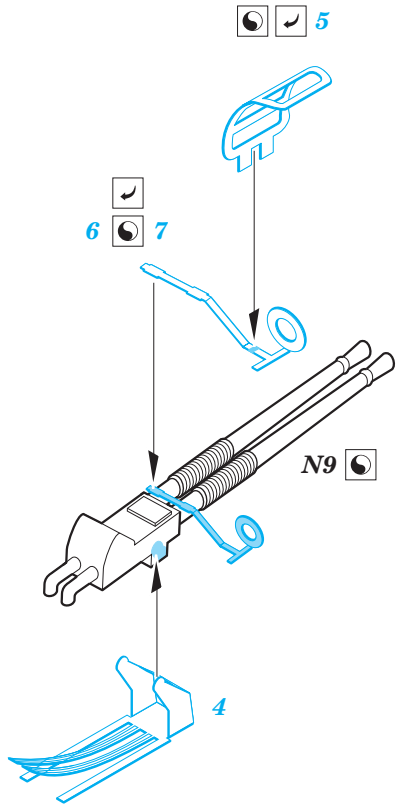

# USS Missouri part 2 - Bofors 40 Quadruple 1/200

eduard

53 117

1/200 scale detail set for Trumpeter kit • sada detailů pro model 1/200 Trumpeter

2 pcs

- APPLY EXPRESS MASK AND PAINT BEFORE GLUING  
POUŽIT EXPRESS MASK NABARVIT PŘED SLEPENÍM
- SYMMETRICAL ASSEMBLY  
SYMETRICKÁ MONTÁŽ
- REMOVE  
ODSTRANIT
- GRIND  
OBROUSIT
- DRILL HOLE  
VRTAT OTVOR
- BEND  
OHNOUT
- OPTION  
VOLBA
- REPLACE  
NAHRADIT
- 1** COLORED ETCHED PARTS  
LEPTANÉ BAREVNÉ DÍLY
- 1** ETCHED PARTS  
LEPTANÉ NEBAREVNÉ DÍLY
- 1** ORIGINAL KIT PARTS  
PŮVODNÍ DÍLY STAVEBNICE

ORIGINAL KIT PARTS  
PŮVODNÍ DÍLY STAVEBNICE

PHOTO-ETCHED PARTS  
LEPTANÉ DÍLY

PARTS TO BE REMOVED  
DÍLY K ODSTRANĚNÍ

FILL  
TMELIT

1

2

3

4

ORIGINAL KIT PARTS  
PŮVODNÍ DÍLY STAVEBNICE

PHOTO-ETCHED PARTS  
LEPTANÉ DÍLY

PARTS TO BE REMOVED  
DÍLY K ODSTRANĚNÍ

FILL  
TMELIT

**FOR POSITION AND SHAPE SEE YOUR REFERENCES OF EXACT SHIP**