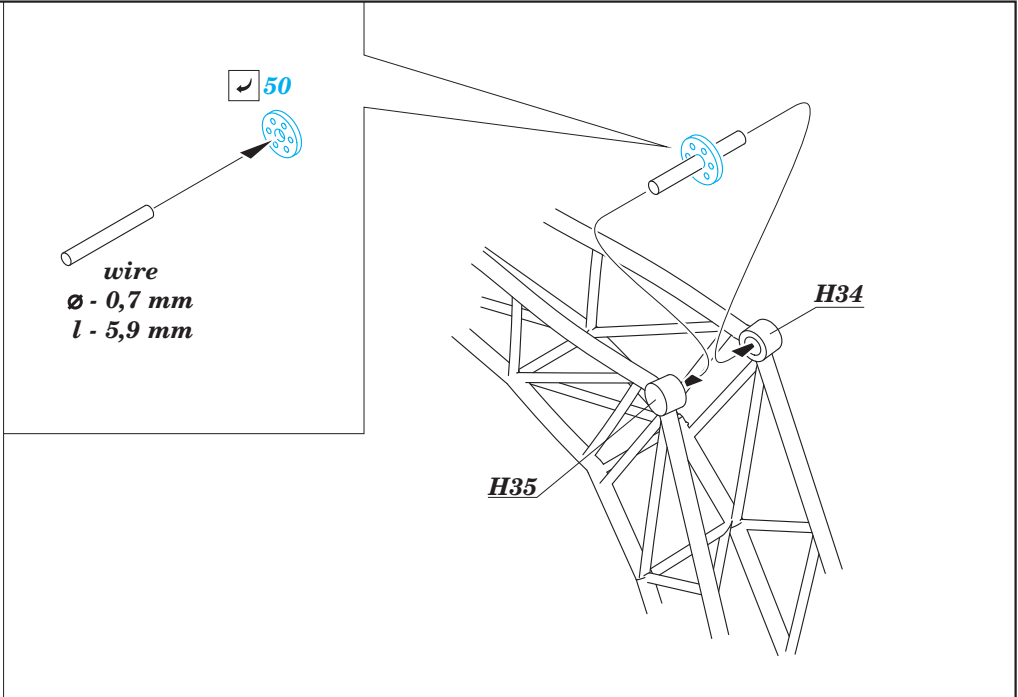

# USS Missouri part 2 - Bofors 40 Quadruple 1/200

eduard

53 117

1/200 scale detail set for Trumpeter kit • sada detailů pro model 1/200 Trumpeter

2 pcs

- APPLY EXPRESS MASK AND PAINT BEFORE GLUING  
POUŽIT EXPRESS MASK NABARVIT PŘED SLEPENÍM
- SYMMETRICAL ASSEMBLY  
SYMETRICKÁ MONTÁŽ
- REMOVE  
ODSTRANIT
- GRIND  
OBROUSIT
- DRILL HOLE  
VRTAT OTVOR
- BEND  
OHNOUT
- OPTION  
VOLBA
- REPLACE  
NAHRADIT
- 1** COLORED ETCHED PARTS  
LEPTANÉ BAREVNÉ DÍLY
- 1** ETCHED PARTS  
LEPTANÉ NEBAREVNÉ DÍLY
- 1** ORIGINAL KIT PARTS  
PŮVODNÍ DÍLY STAVEBNICE

ORIGINAL KIT PARTS  
PŮVODNÍ DÍLY STAVEBNICE

PHOTO-ETCHED PARTS  
LEPTANÉ DÍLY

PARTS TO BE REMOVED  
DÍLY K ODSTRANĚNÍ

FILL  
TMELIT

1

2

3

4