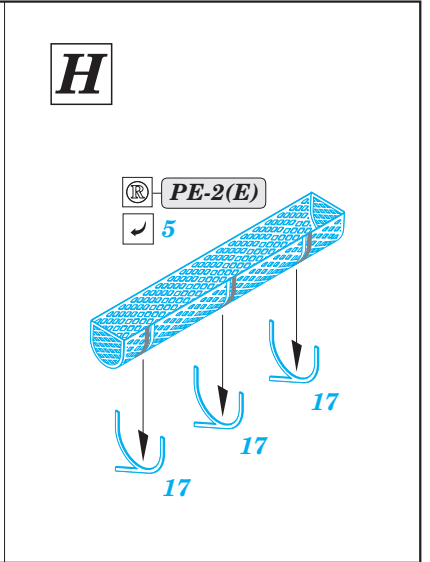

# USS Missouri part 4 - floater net baskets 1/200

eduard

53 119

1/200 scale detail set for Trumpeter kit • sada detailů pro model 1/200 Trumpeter

- ★ APPLY EXPRESS MASK AND PAINT BEFORE GLUING  
POUŽIT EXPRESS MASK NABARVIT PŘED SLEPENÍM
- ☯ SYMMETRICAL ASSEMBLY  
SYMETRICKÁ MONTÁŽ
- ☐ REMOVE  
ODSTRANIT
- ☑ BEND  
OHNOUT
- ▨ GRIND  
OBROUSIT
- ⊙ DRILL HOLE  
VRTAT OTVOR
- Ⓜ COLORED ETCHED PARTS  
LEPTANÉ BAREVNÉ DÍLY
- 1 ETCHED PARTS  
LEPTANÉ NEBAREVNÉ DÍLY
- 1 ORIGINAL KIT PARTS  
PŮVODNÍ DÍLY STAVEBNICE
- Ⓜ REPLACE  
NAHRADIT
- Ⓜ ? OPTION  
VOLBA

ORIGINAL KIT PARTS  
PŮVODNÍ DÍLY STAVEBNICE

PHOTO-ETCHED PARTS  
LEPTANÉ DÍLY

PARTS TO BE REMOVED  
DÍLY K ODSTRANĚNÍ

FILL  
TMELIT

# USS Missouri part 5 - Bofors ammo holders 1/200

eduard

53 121

1/200 scale detail set for TRUMPETER kit • sada detailů pro model 1/200 TRUMPETER

- APPLY EXPRESS MASK AND PAINT BEFORE GLUING  
POUŽIT EXPRESS MASK NABARVIT PŘED SLEPENÍM
- SYMMETRICAL ASSEMBLY  
SYMETRICKÁ MONTÁŽ
- REMOVE  
ODSTRANIT
- GRIND  
OBROUSIT
- DRILL HOLE  
VRTAT OTVOR
- BEND  
OHNOUT
- OPTION  
VOLBA
- REPLACE  
NAHRADIT
- COLORED ETCHED PARTS  
LEPTANÉ BAREVNÉ DÍLY
- ETCHED PARTS  
LEPTANÉ NEBAREVNÉ DÍLY
- ORIGINAL KIT PARTS  
PŮVODNÍ DÍLY STAVEBNICE