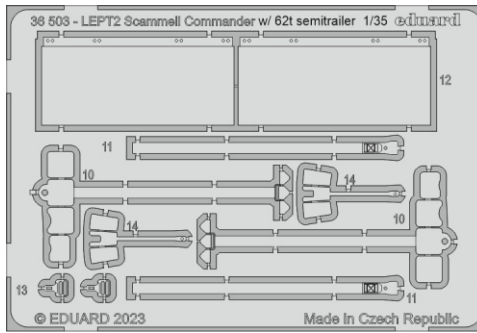

Scammell Commander w/62t semitrailer

eduard

36 503

1/35

detail set for HOBBY BOSS 1/35 kit • sada detailů pro stavebnici HOBBY BOSS 1/35

- APPLY EXPRESS MASK AND PAINT BEFORE GLUING
POUŽIT EXPRESS MASK NABARVIT PŘED SLEPENÍM
 - SYMMETRICAL ASSEMBLY
SYMETRICKÁ MONTÁŽ
 - REMOVE
ODSTRANIT
 - GRIND
OBROUSIT
 - DRILL HOLE
VRTAT OTVOR
 - COLORED ETCHED PARTS
LEPTANÉ BAREVNÉ DÍLY
 - ETCHED PARTS
LEPTANÉ NEBAREVNÉ DÍLY
 - ORIGINAL KIT PARTS
PŮVODNÍ DÍLY STAVEBNICE
- BEND
OHNOUT
 - OPTION
VOLBA
 - REPLACE
NAHRADIT
 - REVERSE SIDE
OTOČIT

ORIGINAL KIT PARTS
PŮVODNÍ DÍLY STAVEBNICE

PHOTO-ETCHED PARTS
LEPTANÉ DÍLY

PARTS TO BE REMOVED
DÍLY K ODSTRANĚNÍ

FILL
TMELIT