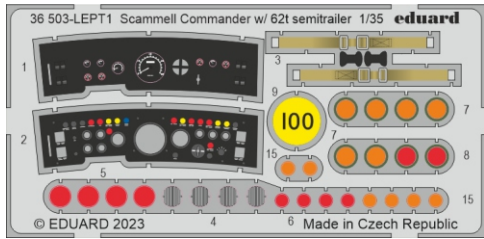

Scammell Commander w/62t semitrailer

eduard

36 503

1/35

detail set for HOBBY BOSS 1/35 kit • sada detailů pro stavebnici HOBBY BOSS 1/35

- APPLY EXPRESS MASK AND PAINT BEFORE GLUING
POUŽIT EXPRESS MASK NABARVIT PŘED SLEPENÍM
 - SYMMETRICAL ASSEMBLY
SYMETRICKÁ MONTÁŽ
 - REMOVE
ODSTRANIT
 - GRIND
OBROUSIT
 - DRILL HOLE
VRTAT OTVOR
 - COLORED ETCHED PARTS
LEPTANÉ BAREVNÉ DÍLY
 - ETCHED PARTS
LEPTANÉ NEBAREVNÉ DÍLY
 - ORIGINAL KIT PARTS
PŮVODNÍ DÍLY STAVEBNICE
- BEND
OHNOUT
 - OPTION
VOLBA
 - REPLACE
NAHRADIT
 - REVERSE SIDE
OTOČIT

ORIGINAL KIT PARTS
PŮVODNÍ DÍLY STAVEBNICE

PHOTO-ETCHED PARTS
LEPTANÉ DÍLY

PARTS TO BE REMOVED
DÍLY K ODSTRANĚNÍ

FILL
TMELIT