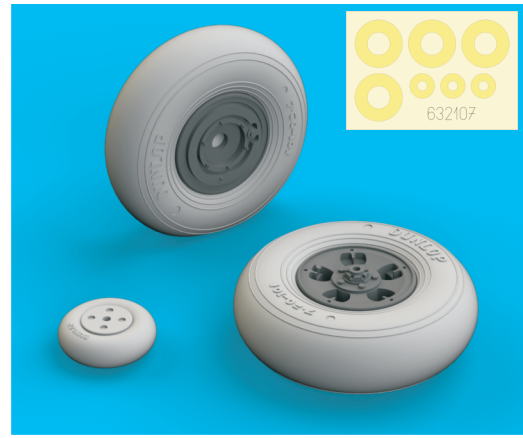

632 107 Spitfire Mk.IX wheels 5-spoke 1/32 for Revell kit - pro stavebnici Revell

BEST BRASS RESIN AROUND!