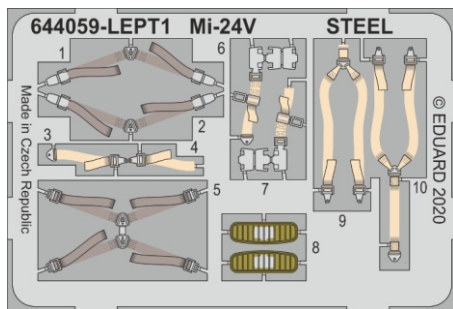

# Löök

POZOR! OBSAHUJE DROBNÉ A OSTRÉ DÍLY  
**VÝROBEK NENÍ HRAČKOU**  
CONTAINS SMALL AND SHARP PARTS  
**COLLECTORS' ITEM · NOT A TOY**

This product contains resin and metal detail parts for upgrading scale plastic models. When selecting this set make sure that it is for the kit mentioned on the label as these sets are made specifically for that kit. **WARNING!** This set contains small and sharp parts. Work carefully in a ventilated, well-lit room. Safety glasses are recommended. This product is not a toy.

Tento výrobek obsahuje resinové a leptané kovové díly pro úpravu a vylepšení plastického modelu. Při výběru sady kovových detailů zkontrolujte, zda je určena pro model, který chcete upravit. Model, pro který je sada určena, je uveden na titulním štítku.

**POZOR!** Sada obsahuje malé a ostré díly. Pracujte ve větrané a dobře osvětlené místnosti. Doporučujeme použití ochranných brýlí. Výrobek není hračkou.

Item #		Scale Recommended
644201	<b>Mi-24V black (Mi-35)</b>	1/48
		Zvezda / Eduard