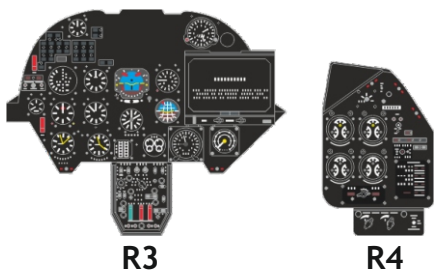

# Löök

POZOR! OBSAHUJE DROBNÉ A OSTRÉ DÍLY  
**VÝROBEK NENÍ HRAČKOU**  
CONTAINS SMALL AND SHARP PARTS  
**COLLECTORS' ITEM · NOT A TOY**

This product contains resin and metal detail parts for upgrading scale plastic models. When selecting this set make sure that it is for the kit mentioned on the label as these sets are made specifically for that kit. **WARNING!** This set contains small and sharp parts. Work carefully in a ventilated, well-lit room. Safety glasses are recommended. This product is not a toy.

Tento výrobek obsahuje resinové a leptané kovové díly pro úpravu a vylepšení plastického modelu. Při výběru sady kovových detailů zkontrolujte, zda je určena pro model, který chcete upravit. Model, pro který je sada určena, je uveden na titulním štítku.

**POZOR!** Sada obsahuje malé a ostré díly. Pracujte ve větrané a dobře osvětlené místnosti. Doporučujeme použití ochranných brýlí. Výrobek není hračkou.

Item #		Scale Recommended
644201	<b>Mi-24V black (Mi-35)</b>	1/48
		Zvezda / Eduard