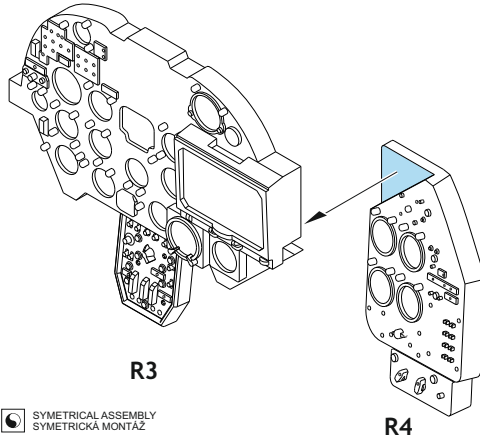

# Löök

POZOR! OBSAHUJE DROBNÉ A OSTRÉ DÍLY  
**VÝROBEK NENÍ HRAČKOU**  
CONTAINS SMALL AND SHARP PARTS  
**COLLECTORS' ITEM · NOT A TOY**

This product contains resin and metal detail parts for upgrading scale plastic models. When selecting this set make sure that it is for the kit mentioned on the label as these sets are made specifically for that kit. **WARNING!** This set contains small and sharp parts. Work carefully in a ventilated, well-lit room. Safety glasses are recommended. This product is not a toy.

Tento výrobek obsahuje resinové a leptané kovové díly pro úpravu a vylepšení plastického modelu. Při výběru sady kovových detailů zkontrolujte, zda je určena pro model, který chcete upravit. Model, pro který je sada určena, je uveden na titulním štítku.

**POZOR!** Sada obsahuje malé a ostré díly. Pracujte ve větrané a dobře osvětlené místnosti. Doporučujeme použití ochranných brýlí. Výrobek není hračkou.

Item #		Scale Recommended
644201	<b>Mi-24V black (Mi-35)</b>	1/48
		Zvezda / Eduard

# eduard

- |  |   |
|--|---|
| <input checked="" type="checkbox"/> BEND<br>OHNOUT         | <input checked="" type="checkbox"/> SYMMETRICAL ASSEMBLY<br>SYMETRICKÁ MONTÁŽ |
| <input checked="" type="checkbox"/> GLUE<br>PRÍLEPIT       | <input checked="" type="checkbox"/> REMOVE<br>ODSTRANIT                       |
| <input checked="" type="checkbox"/> REVERSE SIDE<br>OTOČIT |   |