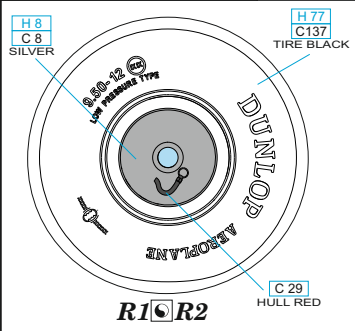

**648 835 Anson Mk.I wheels**  
for Airfix kit - pro stavebnici Airfix

**eduard**  
**BRASSIN**

**1/48 scale**

**COLOURS**

GSI Creos (GUNZE)		Mr.METAL COLOR
AQUEOUS	Mr.COLOR	
[H 8]	[C 8]	SILVER
	[C 29]	HULL RED
[H77]	[C137]	TIRE BLACK

**648 835 Anson Mk.I wheels**  
for Airfix kit - pro stavebnici Airfix

**1/48**

**eduard**

**eduard**  
435 21 Obrnice 170  
Czech Republic

[www.eduard.com](http://www.eduard.com)  
9,95

-  REMOVE  
ODSTRANIT
-  BEND  
OHNOUT
-  GRIND  
OBROUSIT
-  ? OPTION  
VOLBA
-  DRILL HOLE  
VRTAT OTVOR
-  REPLACE  
NAHRADIT
-  SYMMETRICAL ASSEMBLY  
SYMETRICKÁ MONTÁŽ
-  V SCRIBE THE PANEL AND HOLES  
RYTÍ
-  REVERSE SIDE  
OTOČIT

**1**

**R1 R2**

**R1 -  D31, D32**

**R2 -  D30, D33**

**2**

**R1 - left wheel**  
**R2 - right wheel**