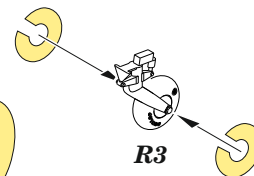

**648 835 Anson Mk.I wheels**  
for Airfix kit - pro stavebnici Airfix

**1/48**

**eduard**

**eduard**  
435 21 Obrnice 170  
Czech Republic

[www.eduard.com](http://www.eduard.com)  
9,95

-  REMOVE  
ODSTRANIT
-  BEND  
OHNOUT
-  GRIND  
OBROUSIT
-  ? OPTION  
VOLBA
-  DRILL HOLE  
VRTAT OTVOR
-  REPLACE  
NAHRADIT
-  SYMMETRICAL ASSEMBLY  
SYMETRICKÁ MONTÁŽ
-  V SCRIBE THE PANEL AND HOLES  
RYTÍ
-  REVERSE SIDE  
OTOČIT

**1**

**R1 R2**

**R1 -  D31, D32**

**R2 -  D30, D33**

**2**

**R1 - left wheel**  
**R2 - right wheel**