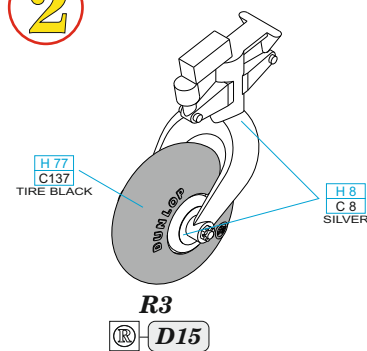

**648 835 Anson Mk.I wheels**  
for Airfix kit - pro stavebnici Airfix

**1/48**

**eduard**

**eduard**  
435 21 Obrnice 170  
Czech Republic

[www.eduard.com](http://www.eduard.com)  
9,95

-  REMOVE  
ODSTRANIT
-  BEND  
OHNOUT
-  GRIND  
OBROUSIT
-  ? OPTION  
VOLBA
-  DRILL HOLE  
VRTAT OTVOR
-  REPLACE  
NAHRADIT
-  SYMMETRICAL ASSEMBLY  
SYMETRICKÁ MONTÁŽ
-  V SCRIBE THE PANEL AND HOLES  
RYTÍ
-  REVERSE SIDE  
OTOČIT

**1**

**R1 R2**

**R1 -  D31, D32**

**R2 -  D30, D33**

**2**

**R1 - left wheel**  
**R2 - right wheel**