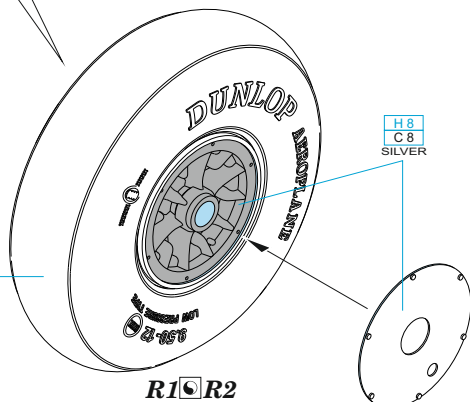

**648 835 Anson Mk.I wheels**  
for Airfix kit - pro stavebnici Airfix

**eduard**  
**BRASSIN**

**1/48 scale**

**COLOURS**

GSI Creos (GUNZE)		Mr.METAL COLOR
AQUEOUS	Mr.COLOR	
[H 8]	[C 8]	SILVER
	[C 29]	HULL RED
[H77]	[C137]	TIRE BLACK

**648 835 Anson Mk.I wheels**  
for Airfix kit - pro stavebnici Airfix

**1/48**

**eduard**

**eduard**  
435 21 Obrnice 170  
Czech Republic

[www.eduard.com](http://www.eduard.com)  
9,95

-  REMOVE  
ODSTRANIT
-  BEND  
OHNOUT
-  GRIND  
OBROUSIT
-  ? OPTION  
VOLBA
-  DRILL HOLE  
VRTAT OTVOR
-  REPLACE  
NAHRADIT
-  SYMMETRICAL ASSEMBLY  
SYMETRICKÁ MONTÁŽ
-  V SCRIBE THE PANEL AND HOLES  
RYTÍ
-  REVERSE SIDE  
OTOČIT

**1**

**R1 R2**

**R1 -  D31, D32**

**R2 -  D30, D33**

**2**

**R1 - left wheel**  
**R2 - right wheel**