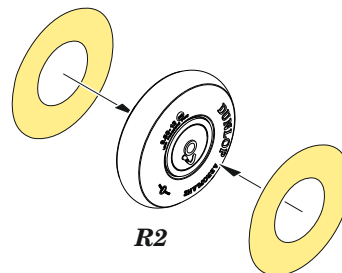

**648 835 Anson Mk.I wheels**  
for Airfix kit - pro stavebnici Airfix

**1/48**

**eduard**

**eduard**  
435 21 Obrnice 170  
Czech Republic

[www.eduard.com](http://www.eduard.com)  
9,95

-  REMOVE  
ODSTRANIT
-  BEND  
OHNOUT
-  GRIND  
OBROUSIT
-  ? OPTION  
VOLBA
-  DRILL HOLE  
VRTAT OTVOR
-  REPLACE  
NAHRADIT
-  SYMMETRICAL ASSEMBLY  
SYMETRICKÁ MONTÁŽ
-  V SCRIBE THE PANEL AND HOLES  
RYTÍ
-  REVERSE SIDE  
OTOČIT

**1**

**R1 R2**

**R1 -  D31, D32**

**R2 -  D30, D33**

**2**

**R1 - left wheel**  
**R2 - right wheel**