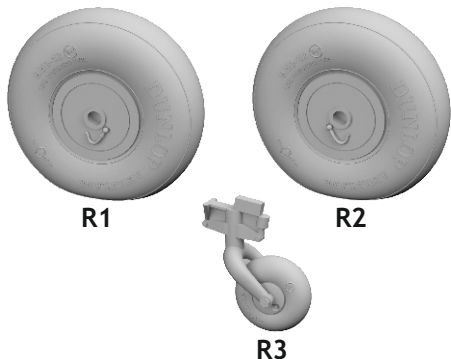

**648 835 Anson Mk.I wheels**  
for Airfix kit - pro stavebnici Airfix

**eduard**  
**BRASSIN**

**1/48 scale**

**COLOURS**

GSI Creos (GUNZE)		Mr.METAL COLOR
AQUEOUS	Mr.COLOR	
[H 8]	[C 8]	SILVER
	[C 29]	HULL RED
[H77]	[C137]	TIRE BLACK

**648 835 Anson Mk.I wheels**  
for Airfix kit - pro stavebnici Airfix

**1/48**

**eduard**

**eduard**  
435 21 Obrnice 170  
Czech Republic

[www.eduard.com](http://www.eduard.com)  
9,95

-  REMOVE  
ODSTRANIT
-  BEND  
OHNOUT
-  GRIND  
OBROUSIT
-  ? OPTION  
VOLBA
-  DRILL HOLE  
VRTAT OTVOR
-  REPLACE  
NAHRADIT
-  SYMMETRICAL ASSEMBLY  
SYMETRICKÁ MONTÁŽ
-  V SCRIBE THE PANEL AND HOLES  
RYTÍ
-  REVERSE SIDE  
OTOČIT

**1**

**R1 R2**

**R1 -  D31, D32**

**R2 -  D30, D33**

**2**

**R1 - left wheel**  
**R2 - right wheel**