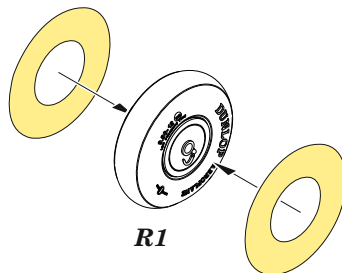

**648 835 Anson Mk.I wheels**  
for Airfix kit - pro stavebnici Airfix

**1/48**

**eduard**

**eduard**  
435 21 Obrnice 170  
Czech Republic

[www.eduard.com](http://www.eduard.com)  
9,95

-  REMOVE  
ODSTRANIT
-  BEND  
OHNOUT
-  GRIND  
OBROUSIT
-  ? OPTION  
VOLBA
-  DRILL HOLE  
VRTAT OTVOR
-  REPLACE  
NAHRADIT
-  SYMMETRICAL ASSEMBLY  
SYMETRICKÁ MONTÁŽ
-  V SCRIBE THE PANEL AND HOLES  
RYTÍ
-  REVERSE SIDE  
OTOČIT

**1**

**R1 R2**

**R1 -  D31, D32**

**R2 -  D30, D33**

**2**

**R1 - left wheel**  
**R2 - right wheel**