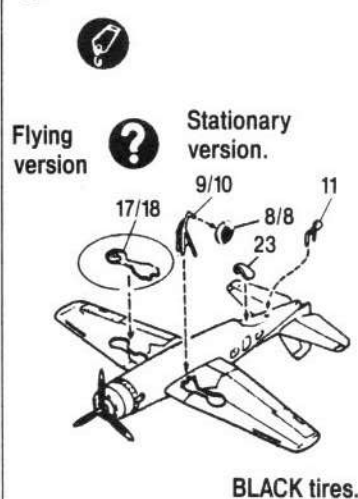

BLACK with
YELLOW tips

3