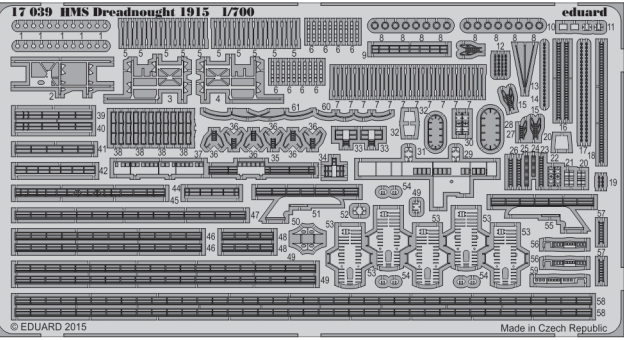

# HMS Dreadnought 1915

eduard

17 039

detail set for 1/700 TRUMPETER No. 06705 kit • sada detailů pro stavebnici 1/700 TRUMPETER No. 06705

- ★ APPLY EXPRESS MASK AND PAINT BEFORE GLUING  
POUŽIT EXPRESS MASK NABARVIT PŘED SLEPENÍM
- ☉ SYMMETRICAL ASSEMBLY  
SYMETRICKÁ MONTÁŽ
- REMOVE  
ODSTRANIT
- ▨ GRIND  
OBROUSIT
- ⊘ DRILL HOLE  
VRTAT OTVOR
- 1 COLORED ETCHED PARTS  
LEPTANÉ BAREVNÉ DÍLY
- 1 ETCHED PARTS  
LEPTANÉ NEBAREVNÉ DÍLY
- 1 ORIGINAL KIT PARTS  
PŮVODNÍ DÍLY STAVEBNICE
- ↪ BEND  
OHNOUT
- ? OPTION  
VOLBA
- Ⓜ REPLACE  
NAHRADIT

■ ORIGINAL KIT PARTS PŮVODNÍ DÍLY STAVEBNICE    
 ■ PHOTO-ETCHED PARTS LEPTANÉ DÍLY    
 ■ PARTS TO BE REMOVED DÍLY K ODSTRANĚNÍ    
 ■ FILL TMLIT

5 pcs.

10 pcs.