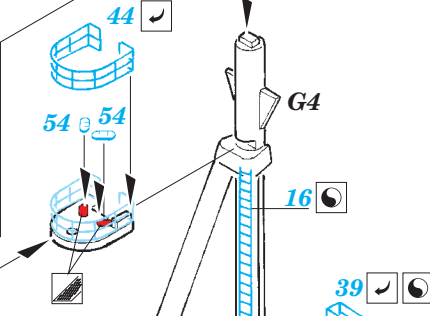

# HMS Dreadnought 1915

eduard

17 039

detail set for 1/700 TRUMPETER No. 06705 kit • sada detailů pro stavebnici 1/700 TRUMPETER No. 06705

- ★ APPLY EXPRESS MASK AND PAINT BEFORE GLUING  
POUŽIT EXPRESS MASK NABARVIT PŘED SLEPENÍM
- ☉ SYMMETRICAL ASSEMBLY  
SYMETRICKÁ MONTÁŽ
- REMOVE  
ODSTRANIT
- ▨ GRIND  
OBROUSIT
- ⊘ DRILL HOLE  
VRTAT OTVOR
- 1 COLORED ETCHED PARTS  
LEPTANÉ BAREVNÉ DÍLY
- 1 ETCHED PARTS  
LEPTANÉ NEBAREVNÉ DÍLY
- 1 ORIGINAL KIT PARTS  
PŮVODNÍ DÍLY STAVEBNICE
- ↪ BEND  
OHNOUT
- ? OPTION  
VOLBA
- Ⓜ REPLACE  
NAHRADIT

■ ORIGINAL KIT PARTS PŮVODNÍ DÍLY STAVEBNICE    
 ■ PHOTO-ETCHED PARTS LEPTANÉ DÍLY    
 ■ PARTS TO BE REMOVED DÍLY K ODSTRANĚNÍ    
 ■ FILL TMLIT

5 pcs.

10 pcs.