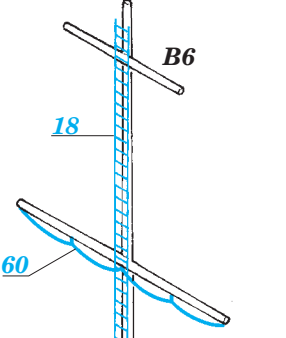

# HMS Dreadnought 1915

eduard

17 039

detail set for 1/700 TRUMPETER No. 06705 kit • sada detailů pro stavebnici 1/700 TRUMPETER No. 06705

- ★ APPLY EXPRESS MASK AND PAINT BEFORE GLUING  
POUŽIT EXPRESS MASK NABARVIT PŘED SLEPENÍM
- ☉ SYMMETRICAL ASSEMBLY  
SYMETRICKÁ MONTÁŽ
- REMOVE  
ODSTRANIT
- ▨ GRIND  
OBROUSIT
- ⊘ DRILL HOLE  
VRTAT OTVOR
- 1 COLORED ETCHED PARTS  
LEPTANÉ BAREVNÉ DÍLY
- 1 ETCHED PARTS  
LEPTANÉ NEBAREVNÉ DÍLY
- 1 ORIGINAL KIT PARTS  
PŮVODNÍ DÍLY STAVEBNICE
- ↪ BEND  
OHNOUT
- ? OPTION  
VOLBA
- Ⓜ REPLACE  
NAHRADIT

■ ORIGINAL KIT PARTS PŮVODNÍ DÍLY STAVEBNICE    
 ■ PHOTO-ETCHED PARTS LEPTANÉ DÍLY    
 ■ PARTS TO BE REMOVED DÍLY K ODSTRANĚNÍ    
 ■ FILL TMLIT

5 pcs.

10 pcs.