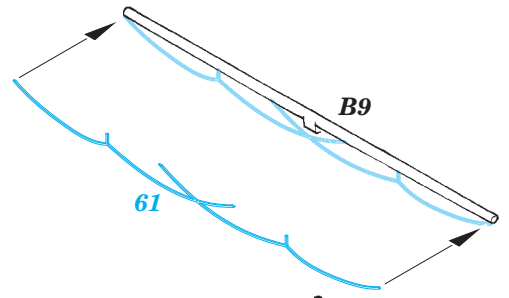

# HMS Dreadnought 1915

eduard

17 039

detail set for 1/700 TRUMPETER No. 06705 kit • sada detailů pro stavebnici 1/700 TRUMPETER No. 06705

- ★ APPLY EXPRESS MASK AND PAINT BEFORE GLUING  
POUŽIT EXPRESS MASK NABARVIT PŘED SLEPENÍM
- ☉ SYMMETRICAL ASSEMBLY  
SYMETRICKÁ MONTÁŽ
- REMOVE  
ODSTRANIT
- ▨ GRIND  
OBROUSIT
- ⊘ DRILL HOLE  
VRTAT OTVOR
- 1 COLORED ETCHED PARTS  
LEPTANÉ BAREVNÉ DÍLY
- 1 ETCHED PARTS  
LEPTANÉ NEBAREVNÉ DÍLY
- 1 ORIGINAL KIT PARTS  
PŮVODNÍ DÍLY STAVEBNICE
- ↪ BEND  
OHNOUT
- ? OPTION  
VOLBA
- Ⓜ REPLACE  
NAHRADIT

■ ORIGINAL KIT PARTS PŮVODNÍ DÍLY STAVEBNICE    
 ■ PHOTO-ETCHED PARTS LEPTANÉ DÍLY    
 ■ PARTS TO BE REMOVED DÍLY K ODSTRANĚNÍ    
 ■ FILL TMLIT

5 pcs.

10 pcs.