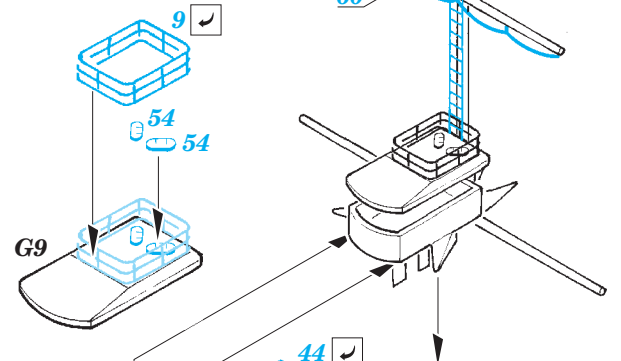

# HMS Dreadnought 1915

eduard

17 039

detail set for 1/700 TRUMPETER No. 06705 kit • sada detailů pro stavebnici 1/700 TRUMPETER No. 06705

- ★ APPLY EXPRESS MASK AND PAINT BEFORE GLUING  
POUŽIT EXPRESS MASK NABARVIT PŘED SLEPENÍM
- ☉ SYMMETRICAL ASSEMBLY  
SYMETRICKÁ MONTÁŽ
- REMOVE  
ODSTRANIT
- ▨ GRIND  
OBROUSIT
- ⊘ DRILL HOLE  
VRTAT OTVOR
- 1 COLORED ETCHED PARTS  
LEPTANÉ BAREVNÉ DÍLY
- 1 ETCHED PARTS  
LEPTANÉ NEBAREVNÉ DÍLY
- 1 ORIGINAL KIT PARTS  
PŮVODNÍ DÍLY STAVEBNICE
- ↪ BEND  
OHNOUT
- ? OPTION  
VOLBA
- Ⓜ REPLACE  
NAHRADIT

■ ORIGINAL KIT PARTS PŮVODNÍ DÍLY STAVEBNICE    
 ■ PHOTO-ETCHED PARTS LEPTANÉ DÍLY    
 ■ PARTS TO BE REMOVED DÍLY K ODSTRANĚNÍ    
 ■ FILL TMLIT

5 pcs.

10 pcs.