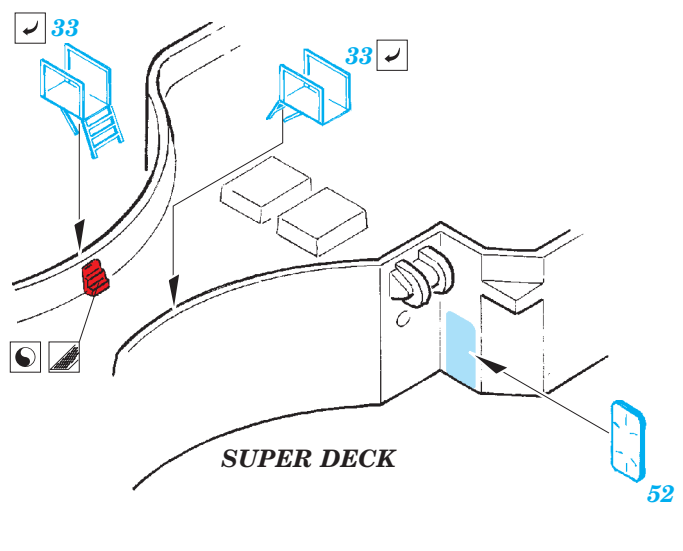

# HMS Dreadnought 1915

eduard

17 039

detail set for 1/700 TRUMPETER No. 06705 kit • sada detailů pro stavebnici 1/700 TRUMPETER No. 06705

- ★ APPLY EXPRESS MASK AND PAINT BEFORE GLUING  
POUŽIT EXPRESS MASK NABARVIT PŘED SLEPENÍM
- ☉ SYMMETRICAL ASSEMBLY  
SYMETRICKÁ MONTÁŽ
- REMOVE  
ODSTRANIT
- ▨ GRIND  
OBROUSIT
- ⊘ DRILL HOLE  
VRTAT OTVOR
- 1 COLORED ETCHED PARTS  
LEPTANÉ BAREVNÉ DÍLY
- 1 ETCHED PARTS  
LEPTANÉ NEBAREVNÉ DÍLY
- 1 ORIGINAL KIT PARTS  
PŮVODNÍ DÍLY STAVEBNICE
- ↪ BEND  
OHNOUT
- ? OPTION  
VOLBA
- Ⓜ REPLACE  
NAHRADIT

■ ORIGINAL KIT PARTS PŮVODNÍ DÍLY STAVEBNICE    
 ■ PHOTO-ETCHED PARTS LEPTANÉ DÍLY    
 ■ PARTS TO BE REMOVED DÍLY K ODSTRANĚNÍ    
 ■ FILL TMLIT

5 pcs.

10 pcs.