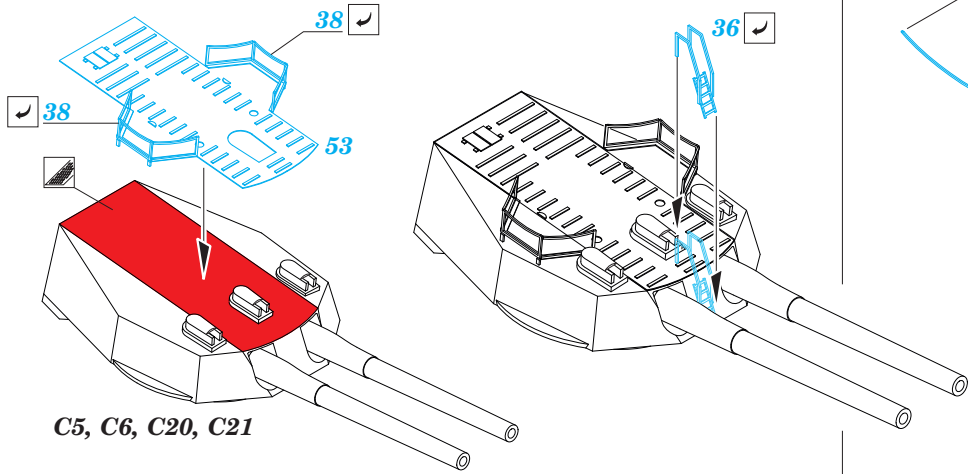

# HMS Dreadnought 1915

eduard

17 039

detail set for 1/700 TRUMPETER No. 06705 kit • sada detailů pro stavebnici 1/700 TRUMPETER No. 06705

- ★ APPLY EXPRESS MASK AND PAINT BEFORE GLUING  
POUŽIT EXPRESS MASK NABARVIT PŘED SLEPENÍM
- ☉ SYMMETRICAL ASSEMBLY  
SYMETRICKÁ MONTÁŽ
- REMOVE  
ODSTRANIT
- ▨ GRIND  
OBROUSIT
- ⊘ DRILL HOLE  
VRTAT OTVOR
- 1 COLORED ETCHED PARTS  
LEPTANÉ BAREVNÉ DÍLY
- 1 ETCHED PARTS  
LEPTANÉ NEBAREVNÉ DÍLY
- 1 ORIGINAL KIT PARTS  
PŮVODNÍ DÍLY STAVEBNICE
- ↪ BEND  
OHNOUT
- ? OPTION  
VOLBA
- Ⓜ REPLACE  
NAHRADIT

■ ORIGINAL KIT PARTS PŮVODNÍ DÍLY STAVEBNICE    
 ■ PHOTO-ETCHED PARTS LEPTANÉ DÍLY    
 ■ PARTS TO BE REMOVED DÍLY K ODSTRANĚNÍ    
 ■ FILL TMLIT

5 pcs.

10 pcs.