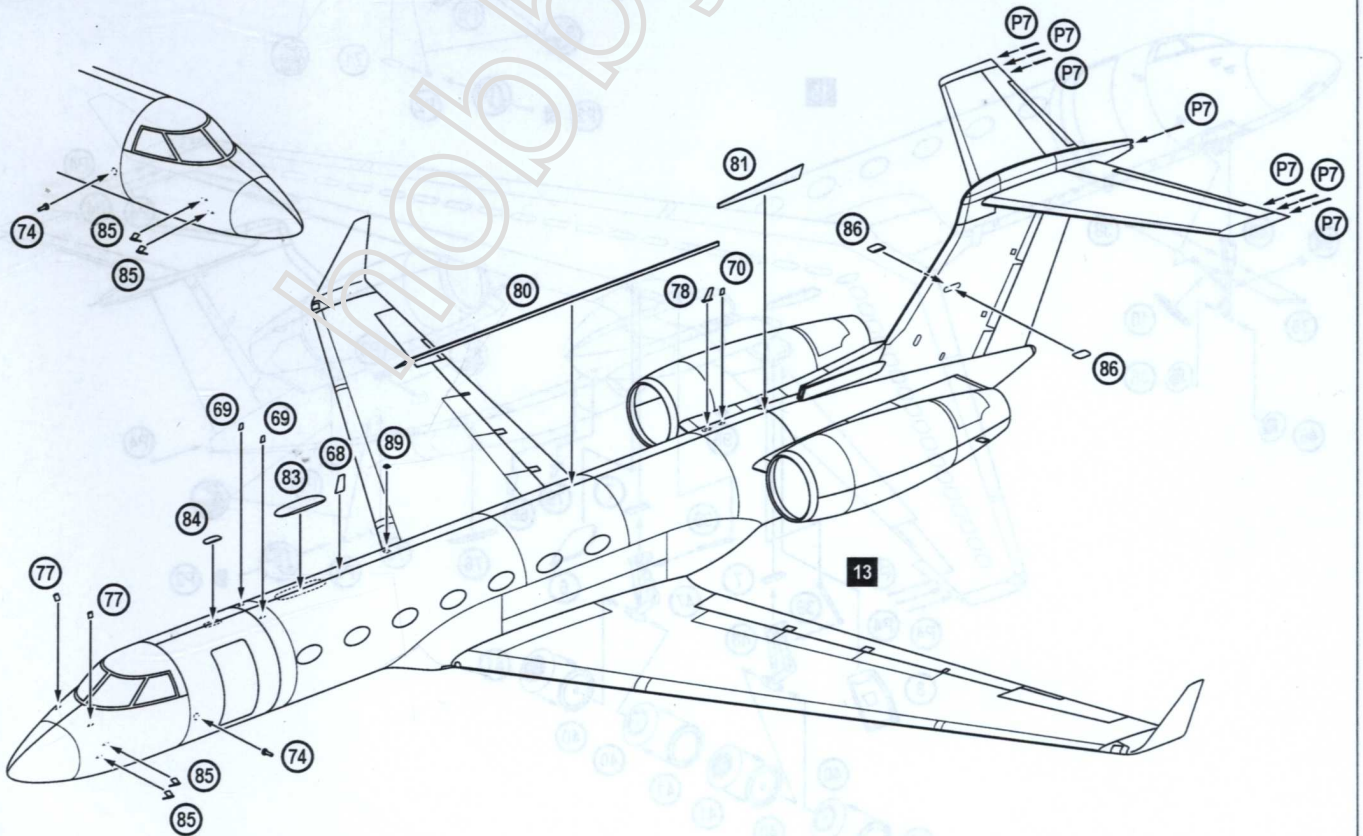

14 68 2x 69 70 2x 74 2x 77 78 80 81 83 84 4x 85 2x 86 89 7x P7 13