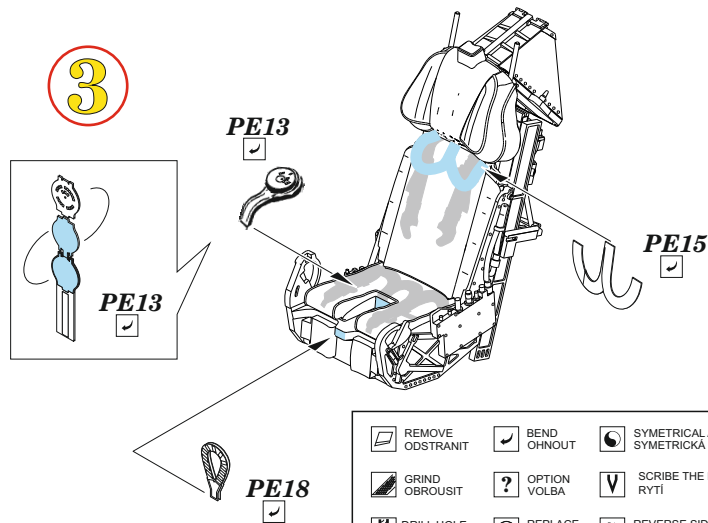

435 21 Obrnice 170
Czech Republic

www.eduard.com
7,95

1

2

DECALS APPLICATION

2

3

	REMOVE ODSTRANIT		BEND OHNOUT		SYMMETRICAL ASSEMBLY SYMETRICKÁ MONTÁŽ
	GRIND OBROUSIT		OPTION VOLBA		SCRIBE THE PANEL AND HOLES RYTI
	DRILL HOLE VRTÁT OTVOR		REPLACE NAHRADIT		REVERSE SIDE OTOČIT