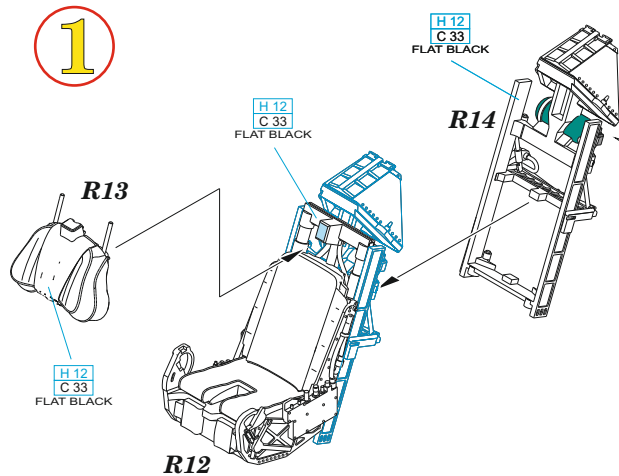

672 336 F-35A ejection seat

for Tamiya kit - pro stavebnici Tamiya

1/72 scale

672 336 F-35A ejection seat

for Tamiya kit - pro stavebnici Tamiya

1/72

COLOURS

GSI Creos (GUNZE)		Mr.METAL COLOR
AQUEOUS	Mr.COLOR	
[H 8]	[C 8]	SILVER
[H 12]	[C 33]	FLAT BLACK
[H 28]	[C 66]	BRIGHT GREEN

435 21 Obrnice 170
Czech Republic

www.eduard.com
7,95

1

2

DECALS APPLICATION

2

3

	REMOVE ODSTRANIT		BEND OHNOUT		SYMMETRICAL ASSEMBLY SYMETRICKÁ MONTÁŽ
	GRIND OBROUSIT		OPTION VOLBA		SCRIBE THE PANEL AND HOLES RYTI
	DRILL HOLE VRTÁT OTVOR		REPLACE NAHRADIT		REVERSE SIDE OTOČIT