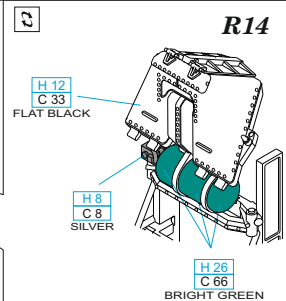

435 21 Obrnice 170
Czech Republic

www.eduard.com
7,95

1

2

DECALS APPLICATION

2

3

	REMOVE ODSTRANIT		BEND OHNOUT		SYMMETRICAL ASSEMBLY SYMETRICKÁ MONTÁŽ
	GRIND OBROUSIT		OPTION VOLBA		SCRIBE THE PANEL AND HOLES RYTI
	DRILL HOLE VRTÁT OTVOR		REPLACE NAHRADIT		REVERSE SIDE OTOČIT