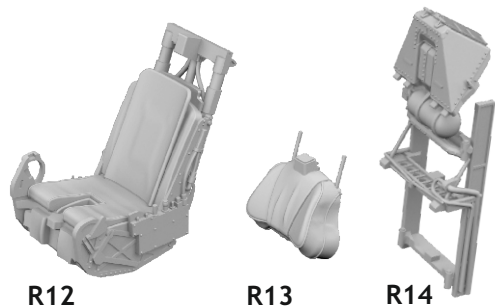

672 336 F-35A ejection seat

for Tamiya kit - pro stavebnici Tamiya

1/72 scale

672 336 F-35A ejection seat

for Tamiya kit - pro stavebnici Tamiya

1/72

COLOURS

GSI Creos (GUNZE)		Mr.METAL COLOR
AQUEOUS	Mr.COLOR	
[H 8]	[C 8]	SILVER
[H 12]	[C 33]	FLAT BLACK
[H 28]	[C 66]	BRIGHT GREEN

435 21 Obrnice 170
Czech Republic

www.eduard.com
7,95

1

2

DECALS APPLICATION

2

3

	REMOVE ODSTRANIT		BEND OHNOUT		SYMMETRICAL ASSEMBLY SYMETRICKÁ MONTÁŽ
	GRIND OBROUSIT		OPTION VOLBA		SCRIBE THE PANEL AND HOLES RYTI
	DRILL HOLE VRTÁT OTVOR		REPLACE NAHRADIT		REVERSE SIDE OTOČIT