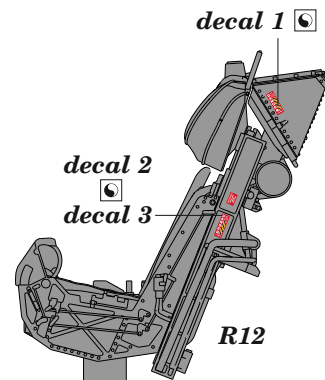

435 21 Obrnice 170
Czech Republic

www.eduard.com
7,95

1

2

DECALS APPLICATION

2

3

	REMOVE ODSTRANIT		BEND OHNOUT		SYMMETRICAL ASSEMBLY SYMETRICKÁ MONTÁŽ
	GRIND OBROUSIT		OPTION VOLBA		SCRIBE THE PANEL AND HOLES RYTI
	DRILL HOLE VRTÁT OTVOR		REPLACE NAHRADIT		REVERSE SIDE OTOČIT