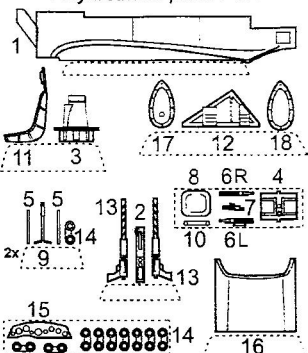

7042

Fw-189

1/72

Interior set for CONDOR Kit

Photo-etched parts PP

Film F

Polyurethane parts PUR

① Úprava dílů stavebnice/Arrangement of kit parts

Nepoužijete díly Condor: A1, A2, A14, A15, A16, A17, A18, A19, A20, A21,  
 Not for use Condor parts: A22, A23, A24, A25, A28, A32, A34, A53, A54

Prameny/Sources

Fw 189 in action, no 1142, Squadron Signal publications  
 MBI, Focke-Wulf Fw 189, vydavatelství MBI

② Sestava ovládacích pedálů  
 Rudder pedals assembly

③ Sestava pumového zaměřovače  
 Bomb sight assembly

④ Sestava fotokamery  
 Camera assembly

⑤ Montáž sedačky pilota  
 Pilot's seat assembly

⑥ Montáž přístrojové desky a horního panelu  
 Instrument panel and upper panel mounting