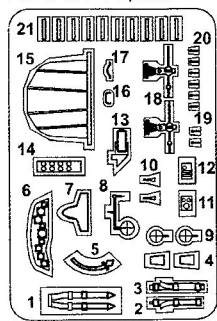

7042

Fw-189

1/72

Interior set for CONDOR Kit

Photo-etched parts PP

Film F

Polyurethane parts PUR

① Úprava dílů stavebnice/Arrangement of kit parts

Nepoužijete díly Condor: A1, A2, A14, A15, A16, A17, A18, A19, A20, A21,  
 Not for use Condor parts: A22, A23, A24, A25, A28, A32, A34, A53, A54

Prameny/Sources

Fw 189 in action, no 1142, Squadron Signal publications  
 MBI, Focke-Wulf Fw 189, vydavatelství MBI

② Sestava ovládacích pedálů  
 Rudder pedals assembly

③ Sestava pumového zaměřovače  
 Bomb sight assembly

④ Sestava fotokamery  
 Camera assembly

⑤ Montáž sedačky pilota  
 Pilot's seat assembly

⑥ Montáž přístrojové desky a horního panelu  
 Instrument panel and upper panel mounting