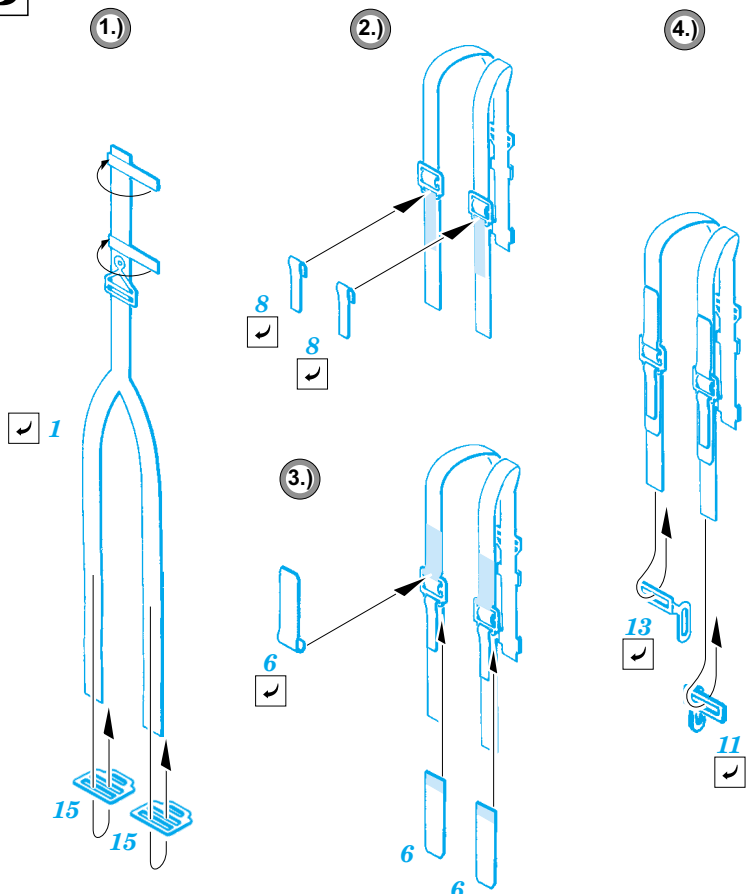

TBF/ TBM seatbelts

eduard

32 543

1/32 scale detail set for Trumpeter kit • sada detailů pro model 1/32 Trumpeter

- APPLY EXPRESS MASK AND PAINT BEFORE GLUING
POUŽIT EXPRESS MASK NABARVIT PŘED SLEPENÍM
- SYMMETRICAL ASSEMBLY
SYMETRICKÁ MONTÁŽ
- REMOVE
ODSTRANIT
- GRIND
OBROUSIT
- DRILL HOLE
VRTAT OTVOR
- BEND
OHNOUT
- OPTION
VOLBA
- REPLACE
NAHRADIT

ORIGINAL KIT PARTS
PŮVODNÍ DÍLY STAVEBNICE

PHOTO-ETCHED PARTS
LEPTANÉ DÍLY

PARTS TO BE REMOVED
DÍLY K ODSTRANĚNÍ

FILL
TMELIT

A

B

REFERENCES:
 Squadron/Signal Publ.: Walk Around # 5525 - TBF/ TBM Avenger
 Squadron/Signal Publ.: In Action # 1082 - TBF/ TBM Avenger
 Wings & Wheels Publ. # 4 - TBF/ TBM Avenger
 ACE Publ. # 5 - Gruman Avenger