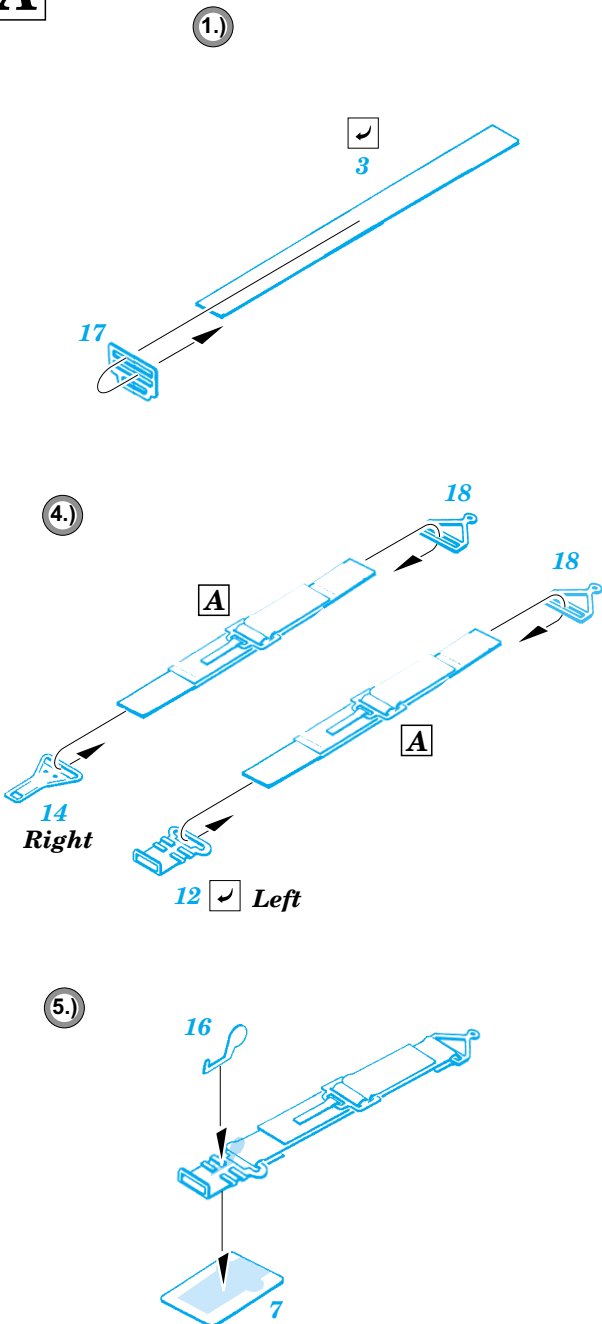

TBF/ TBM seatbelts

eduard

32 543

1/32 scale detail set for Trumpeter kit • sada detailů pro model 1/32 Trumpeter

- APPLY EXPRESS MASK AND PAINT BEFORE GLUING
POUŽIT EXPRESS MASK NABARVIT PŘED SLEPENÍM
- SYMMETRICAL ASSEMBLY
SYMETRICKÁ MONTÁŽ
- REMOVE
ODSTRANIT
- GRIND
OBROUSIT
- DRILL HOLE
VRTAT OTVOR
- BEND
OHNOUT
- OPTION
VOLBA
- REPLACE
NAHRADIT

ORIGINAL KIT PARTS
PŮVODNÍ DÍLY STAVEBNICE

PHOTO-ETCHED PARTS
LEPTANÉ DÍLY

PARTS TO BE REMOVED
DÍLY K ODSTRANĚNÍ

FILL
TMELIT

A

B

REFERENCES:
 Squadron/Signal Publ.: Walk Around # 5525 - TBF/ TBM Avenger
 Squadron/Signal Publ.: In Action # 1082 - TBF/ TBM Avenger
 Wings & Wheels Publ. # 4 - TBF/ TBM Avenger
 ACE Publ. # 5 - Gruman Avenger