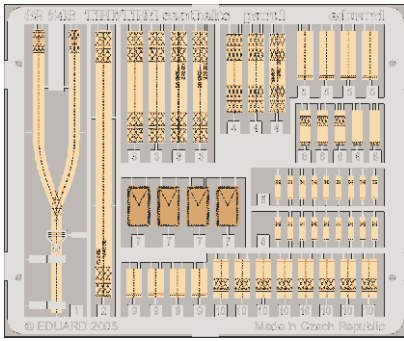

TBF/ TBM seatbelts

eduard

32 543

1/32 scale detail set for Trumpeter kit • sada detailů pro model 1/32 Trumpeter

- APPLY EXPRESS MASK AND PAINT BEFORE GLUING
POUŽIT EXPRESS MASK NABARVIT PŘED SLEPENÍM
- SYMMETRICAL ASSEMBLY
SYMETRICKÁ MONTÁŽ
- REMOVE
ODSTRANIT
- GRIND
OBROUSIT
- DRILL HOLE
VRTAT OTVOR
- BEND
OHNOUT
- OPTION
VOLBA
- REPLACE
NAHRADIT

ORIGINAL KIT PARTS
PŮVODNÍ DÍLY STAVEBNICE

PHOTO-ETCHED PARTS
LEPTANÉ DÍLY

PARTS TO BE REMOVED
DÍLY K ODSTRANĚNÍ

FILL
TMELIT

A

B

REFERENCES:
 Squadron/Signal Publ.: Walk Around # 5525 - TBF/ TBM Avenger
 Squadron/Signal Publ.: In Action # 1082 - TBF/ TBM Avenger
 Wings & Wheels Publ. # 4 - TBF/ TBM Avenger
 ACE Publ. # 5 - Gruman Avenger