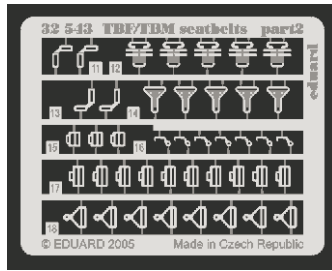

TBF/ TBM seatbelts

eduard

32 543

1/32 scale detail set for Trumpeter kit • sada detailů pro model 1/32 Trumpeter

- APPLY EXPRESS MASK AND PAINT BEFORE GLUING
POUŽIT EXPRESS MASK NABARVIT PŘED SLEPENÍM
- SYMMETRICAL ASSEMBLY
SYMETRICKÁ MONTÁŽ
- REMOVE
ODSTRANIT
- GRIND
OBROUSIT
- DRILL HOLE
VRTAT OTVOR
- BEND
OHNOUT
- OPTION
VOLBA
- REPLACE
NAHRADIT

ORIGINAL KIT PARTS
PŮVODNÍ DÍLY STAVEBNICE

PHOTO-ETCHED PARTS
LEPTANÉ DÍLY

PARTS TO BE REMOVED
DÍLY K ODSTRANĚNÍ

FILL
TMELIT

A

B

REFERENCES:
 Squadron/Signal Publ.: Walk Around # 5525 - TBF/ TBM Avenger
 Squadron/Signal Publ.: In Action # 1082 - TBF/ TBM Avenger
 Wings & Wheels Publ. # 4 - TBF/ TBM Avenger
 ACE Publ. # 5 - Gruman Avenger