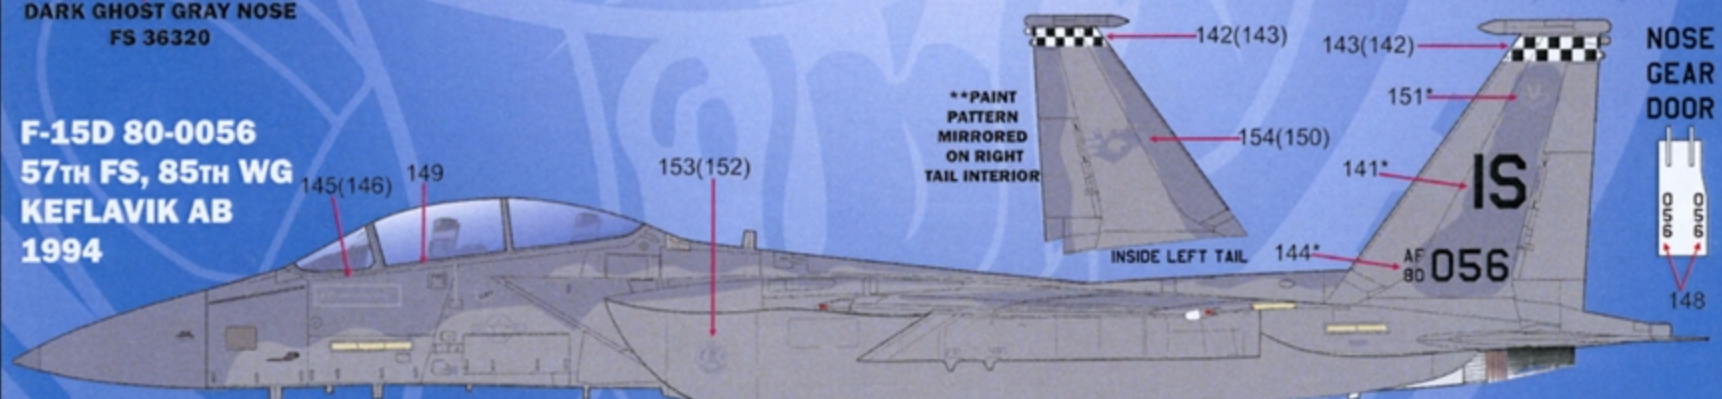

DARK GHOST GRAY NOSE
FS 36320

F-15D 80-0056
57TH FS, 85TH WG
KEFLAVIK AB
1994