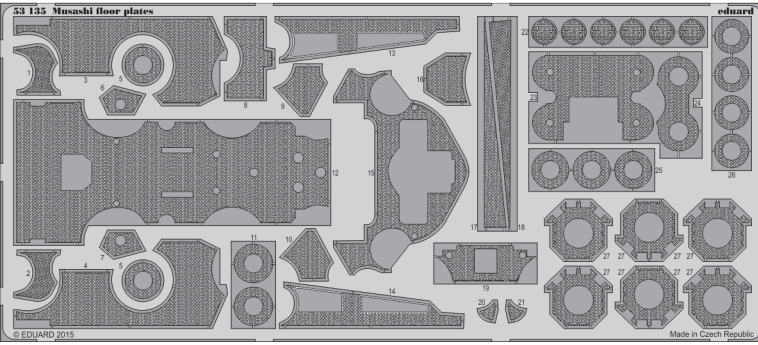

# Musashi floor plates 1/350

eduard

detail set for 1/350 Tamiya No. 78031 kit • sada detailů pro stavebnici 1/350 Tamiya No. 78031

53 135

- APPLY EXPRESS MASK AND PAINT BEFORE GLUING  
POUŽIT EXPRESS MASK NABARVIT PŘED SLEPENÍM
- SYMMETRICAL ASSEMBLY  
SYMETRICKÁ MONTÁŽ
- REMOVE  
ODSTRANIT
- GRIND  
OBROUSIT
- DRILL HOLE  
VRTAT OTVOR
- BEND  
OHNOUT
- OPTION  
VOLBA
- REPLACE  
NAHRADIT
- 1** COLORED ETCHED PARTS  
LEPTANÉ BAREVNÉ DÍLY
- 1** ETCHED PARTS  
LEPTANÉ NEBAREVNÉ DÍLY
- 1** ORIGINAL KIT PARTS  
PŮVODNÍ DÍLY STAVEBNICE

ORIGINAL KIT PARTS  
PŮVODNÍ DÍLY STAVEBNICE

PHOTO-ETCHED PARTS  
LEPTANÉ DÍLY

PARTS TO BE REMOVED  
DÍLY K ODSTRANĚNÍ

FILL  
TMELIT