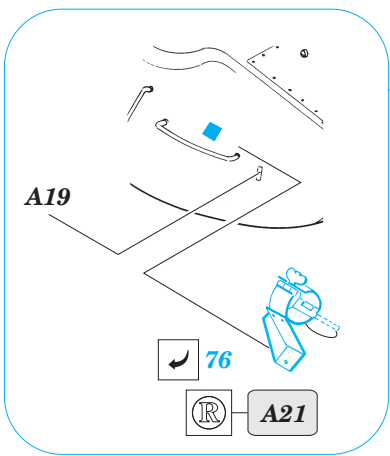

# IS-3

eduard

36 036

1/35 scale detail set for TAMIYA kit • sada detailů pro model 1/35 TAMIYA

- APPLY EXPRESS MASK AND PAINT BEFORE GLUING  
POUŽIT EXPRESS MASK NABARVIT PŘED SLEPENÍM
- SYMMETRICAL ASSEMBLY  
SYMETRICKÁ MONTÁŽ
- REMOVE  
ODSTRANIT
- GRIND  
OBROUSIT
- DRILL HOLE  
VRTAT OTVOR
- BEND  
OHNOUT
- OPTION  
VOLBA
- REPLACE  
NAHRADIT

ORIGINAL KIT PARTS  
PŮVODNÍ DÍLY STAVEBNICE

PHOTO-ETCHED PARTS  
LEPTANÉ DÍLY

PARTS TO BE REMOVED  
DÍLY K ODSTRANĚNÍ

FILL  
TMELIT

## REFERENCES:

Model Detail Monograph No.7 - IS-3  
WWP Spec. Museum Line No.24 - Army Tech. Museum at Lešany  
Panzer No.282 10/1996  
[www.jagdtiger.de](http://www.jagdtiger.de)

A20  
8pcs

Do not use kit part C27