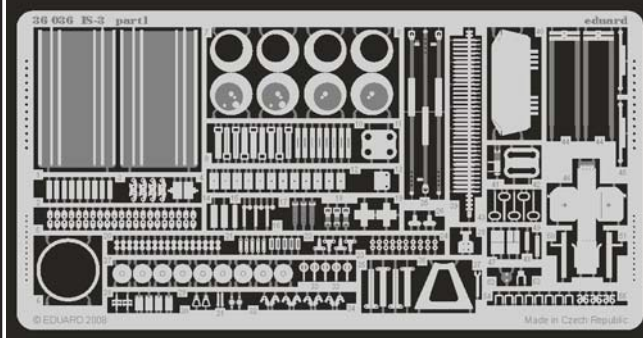

# IS-3

eduard

36 036

1/35 scale detail set for TAMIYA kit • sada detailů pro model 1/35 TAMIYA

- APPLY EXPRESS MASK AND PAINT BEFORE GLUING  
POUŽIT EXPRESS MASK NABARVIT PŘED SLEPENÍM
- SYMMETRICAL ASSEMBLY  
SYMETRICKÁ MONTÁŽ
- REMOVE  
ODSTRANIT
- GRIND  
OBROUSIT
- DRILL HOLE  
VRTAT OTVOR
- BEND  
OHNOUT
- OPTION  
VOLBA
- REPLACE  
NAHRADIT

ORIGINAL KIT PARTS  
PŮVODNÍ DÍLY STAVEBNICE

PHOTO-ETCHED PARTS  
LEPTANÉ DÍLY

PARTS TO BE REMOVED  
DÍLY K ODSTRANĚNÍ

FILL  
TMELIT

## REFERENCES:

Model Detail Monograph No.7 - IS-3  
WWP Spec. Museum Line No.24 - Army Tech. Museum at Lešany  
Panzer No.282 10/1996  
[www.jagdtiger.de](http://www.jagdtiger.de)

A20  
8pcs

Do not use kit part C27