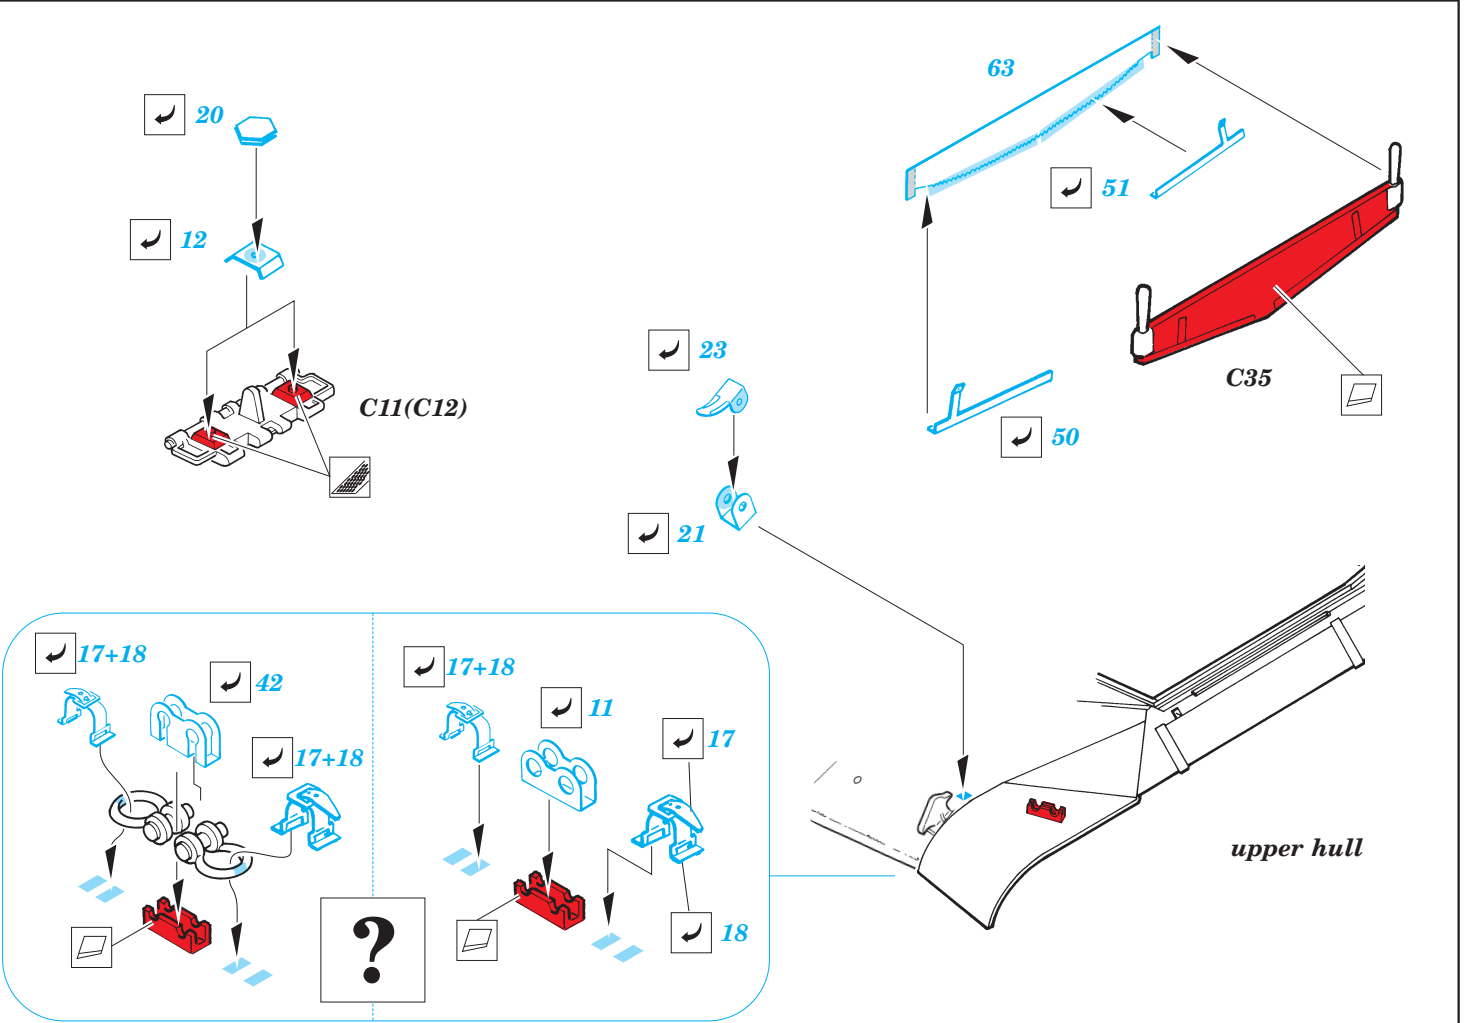

# IS-3

eduard

36 036

1/35 scale detail set for TAMIYA kit • sada detailů pro model 1/35 TAMIYA

- APPLY EXPRESS MASK AND PAINT BEFORE GLUING  
POUŽIT EXPRESS MASK NABARVIT PŘED SLEPENÍM
- SYMMETRICAL ASSEMBLY  
SYMETRICKÁ MONTÁŽ
- REMOVE  
ODSTRANIT
- GRIND  
OBROUSIT
- DRILL HOLE  
VRTAT OTVOR
- BEND  
OHNOUT
- OPTION  
VOLBA
- REPLACE  
NAHRADIT

ORIGINAL KIT PARTS  
PŮVODNÍ DÍLY STAVEBNICE

PHOTO-ETCHED PARTS  
LEPTANÉ DÍLY

PARTS TO BE REMOVED  
DÍLY K ODSTRANĚNÍ

FILL  
TMELIT

## REFERENCES:

Model Detail Monograph No.7 - IS-3  
WWP Spec. Museum Line No.24 - Army Tech. Museum at Lešany  
Panzer No.282 10/1996  
[www.jagdtiger.de](http://www.jagdtiger.de)

A20  
8pcs

Do not use kit part C27