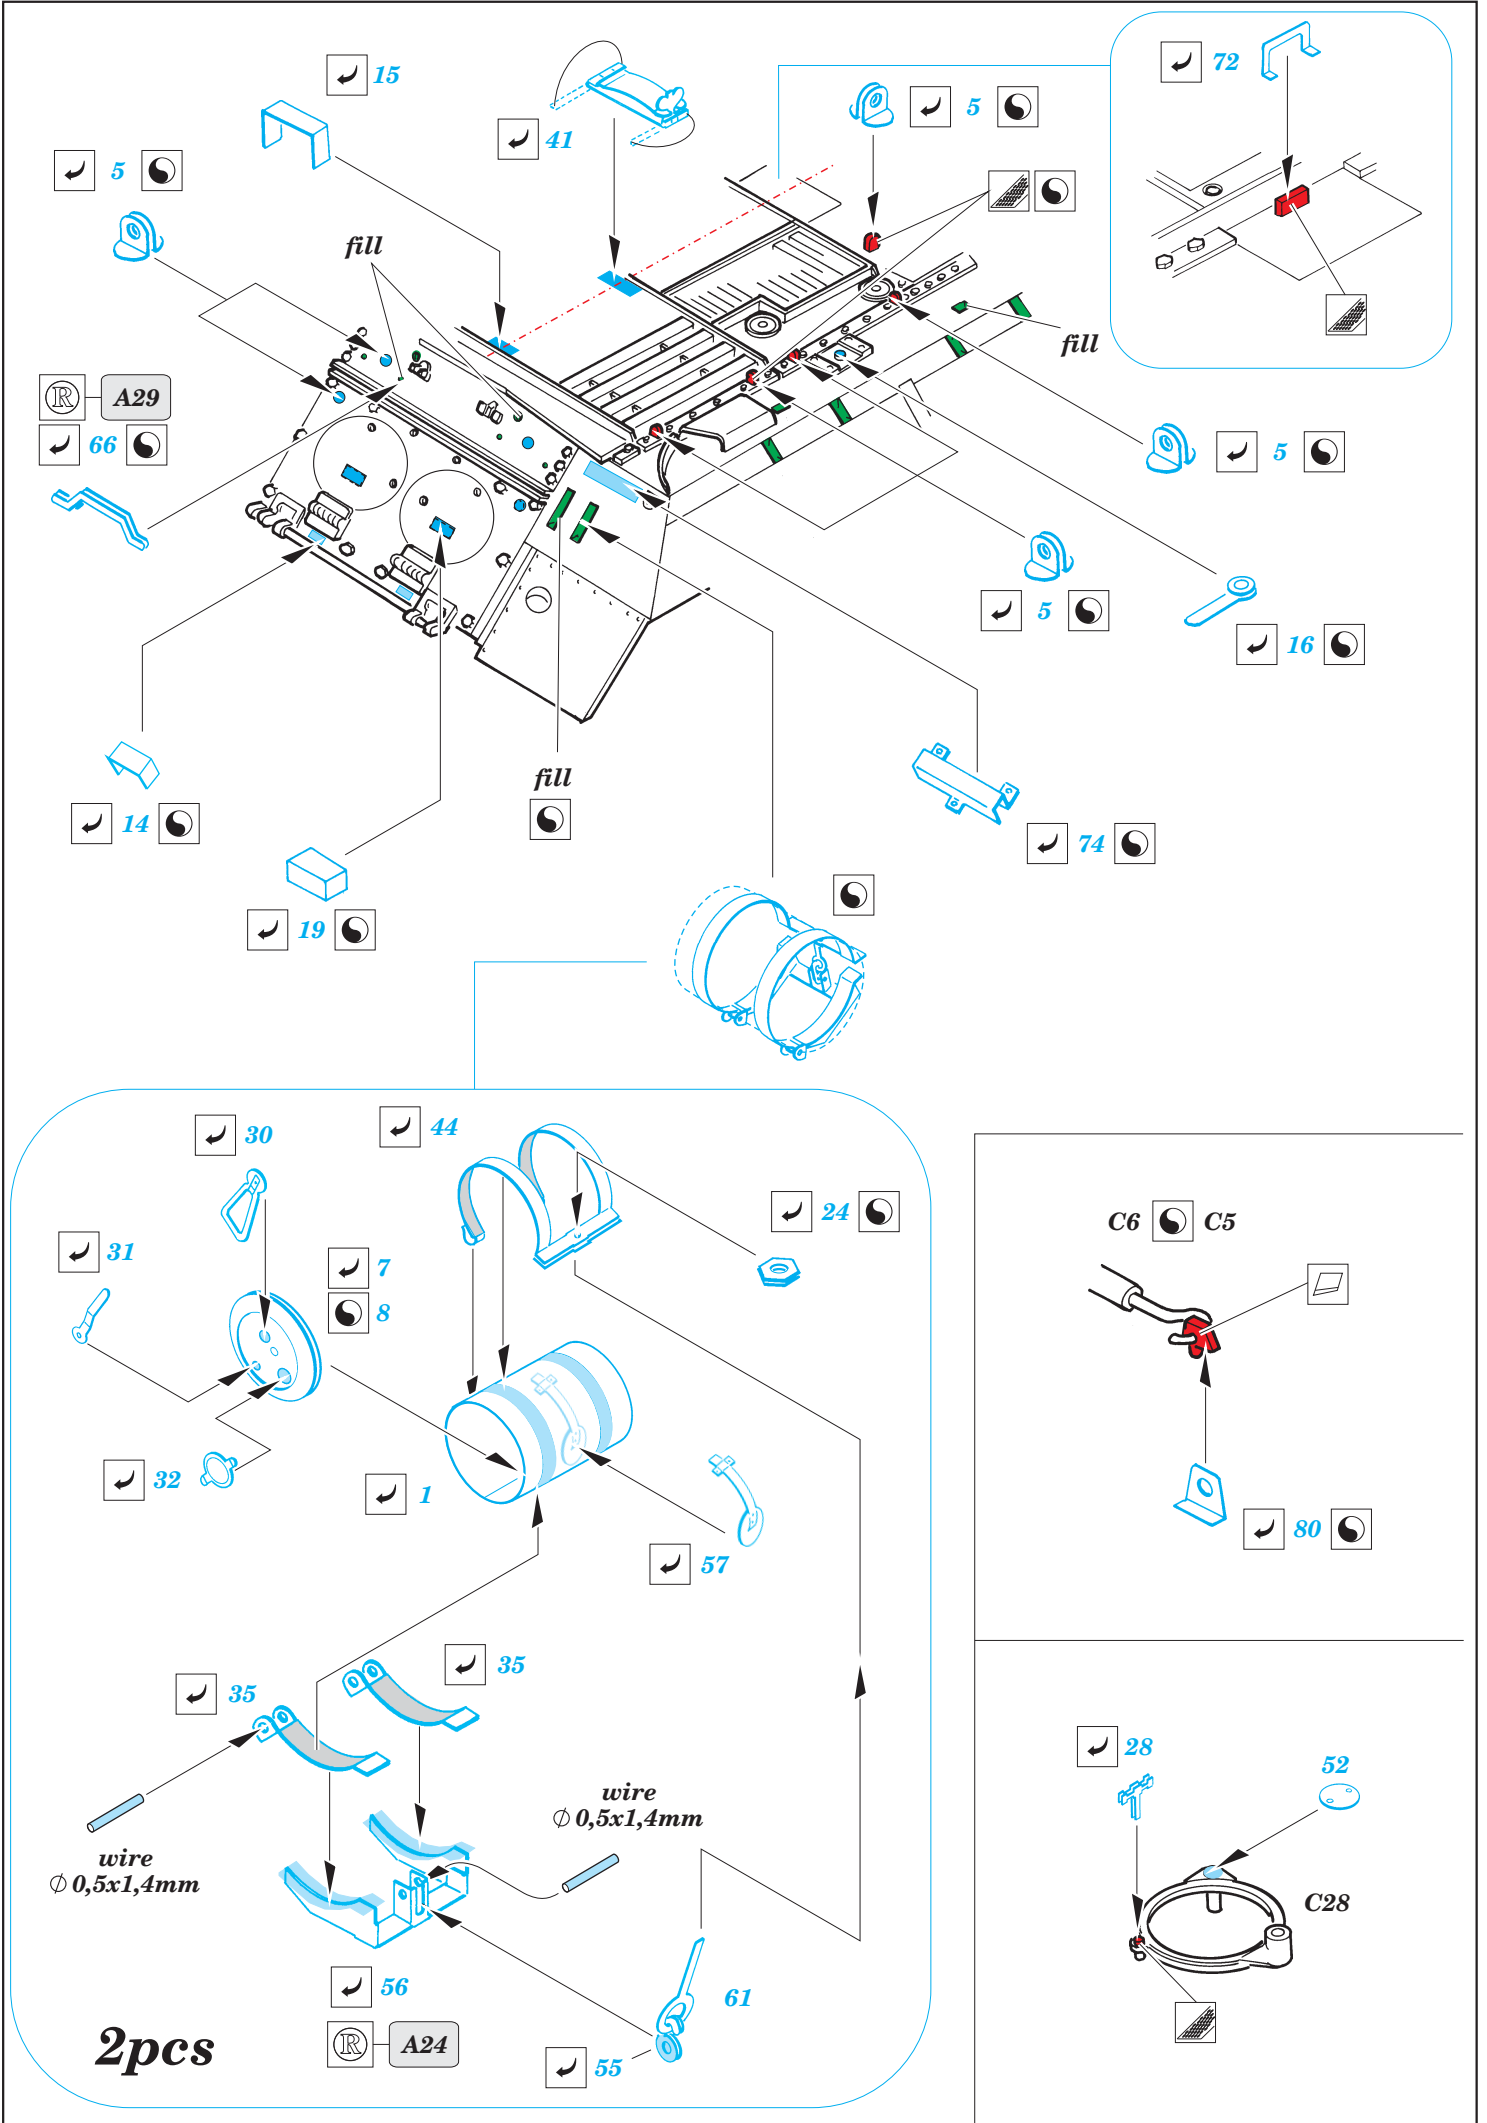

# IS-3

eduard

36 036

1/35 scale detail set for TAMIYA kit • sada detailů pro model 1/35 TAMIYA

- APPLY EXPRESS MASK AND PAINT BEFORE GLUING  
POUŽIT EXPRESS MASK NABARVIT PŘED SLEPENÍM
- SYMMETRICAL ASSEMBLY  
SYMETRICKÁ MONTÁŽ
- REMOVE  
ODSTRANIT
- GRIND  
OBROUSIT
- DRILL HOLE  
VRTAT OTVOR
- BEND  
OHNOUT
- OPTION  
VOLBA
- REPLACE  
NAHRADIT

ORIGINAL KIT PARTS  
PŮVODNÍ DÍLY STAVEBNICE

PHOTO-ETCHED PARTS  
LEPTANÉ DÍLY

PARTS TO BE REMOVED  
DÍLY K ODSTRANĚNÍ

FILL  
TMELIT

## REFERENCES:

Model Detail Monograph No.7 - IS-3  
WWP Spec. Museum Line No.24 - Army Tech. Museum at Lešany  
Panzer No.282 10/1996  
[www.jagdtiger.de](http://www.jagdtiger.de)

A20  
8pcs

Do not use kit part C27