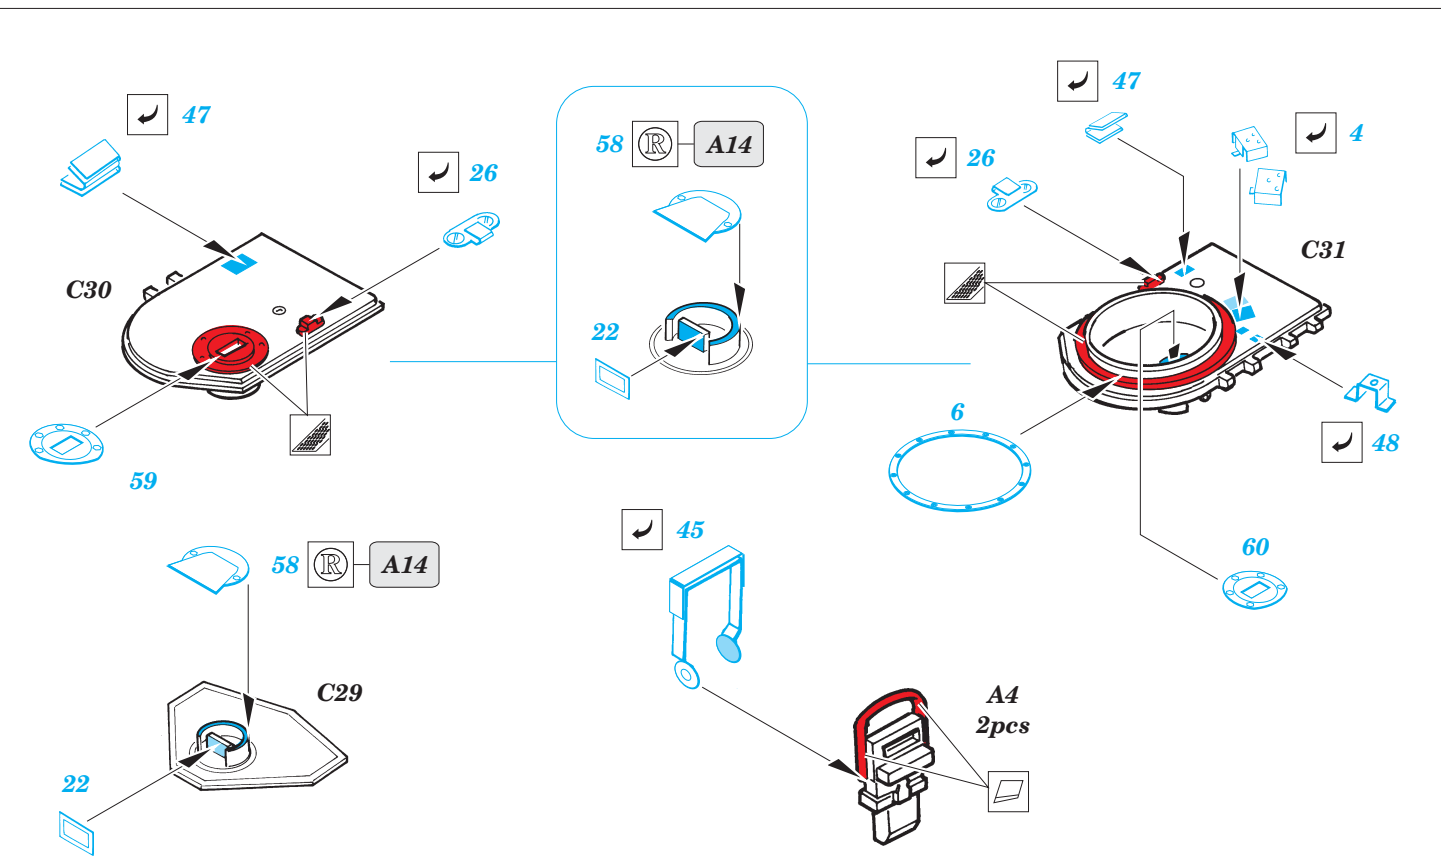

ORIGINAL KIT PARTS  
PŮVODNÍ DÍLY STAVEBNICE

PHOTO-ETCHED PARTS  
LEPTANÉ DÍLY

PARTS TO BE REMOVED  
DÍLY K ODSTRANĚNÍ

FILL  
TMELIT

## REFERENCES:

Model Detail Monograph No.7 - IS-3  
WWP Spec. Museum Line No.24 - Army Tech. Museum at Lešany  
Panzer No.282 10/1996  
[www.jagdtiger.de](http://www.jagdtiger.de)

A20  
8pcs

Do not use kit part C27