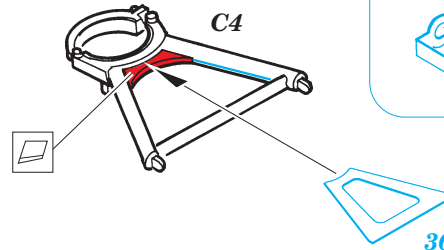

ORIGINAL KIT PARTS  
PŮVODNÍ DÍLY STAVEBNICE

PHOTO-ETCHED PARTS  
LEPTANÉ DÍLY

PARTS TO BE REMOVED  
DÍLY K ODSTRANĚNÍ

FILL  
TMELIT

## REFERENCES:

Model Detail Monograph No.7 - IS-3  
WWP Spec. Museum Line No.24 - Army Tech. Museum at Lešany  
Panzer No.282 10/1996  
[www.jagdtiger.de](http://www.jagdtiger.de)

A20  
8pcs

Do not use kit part C27