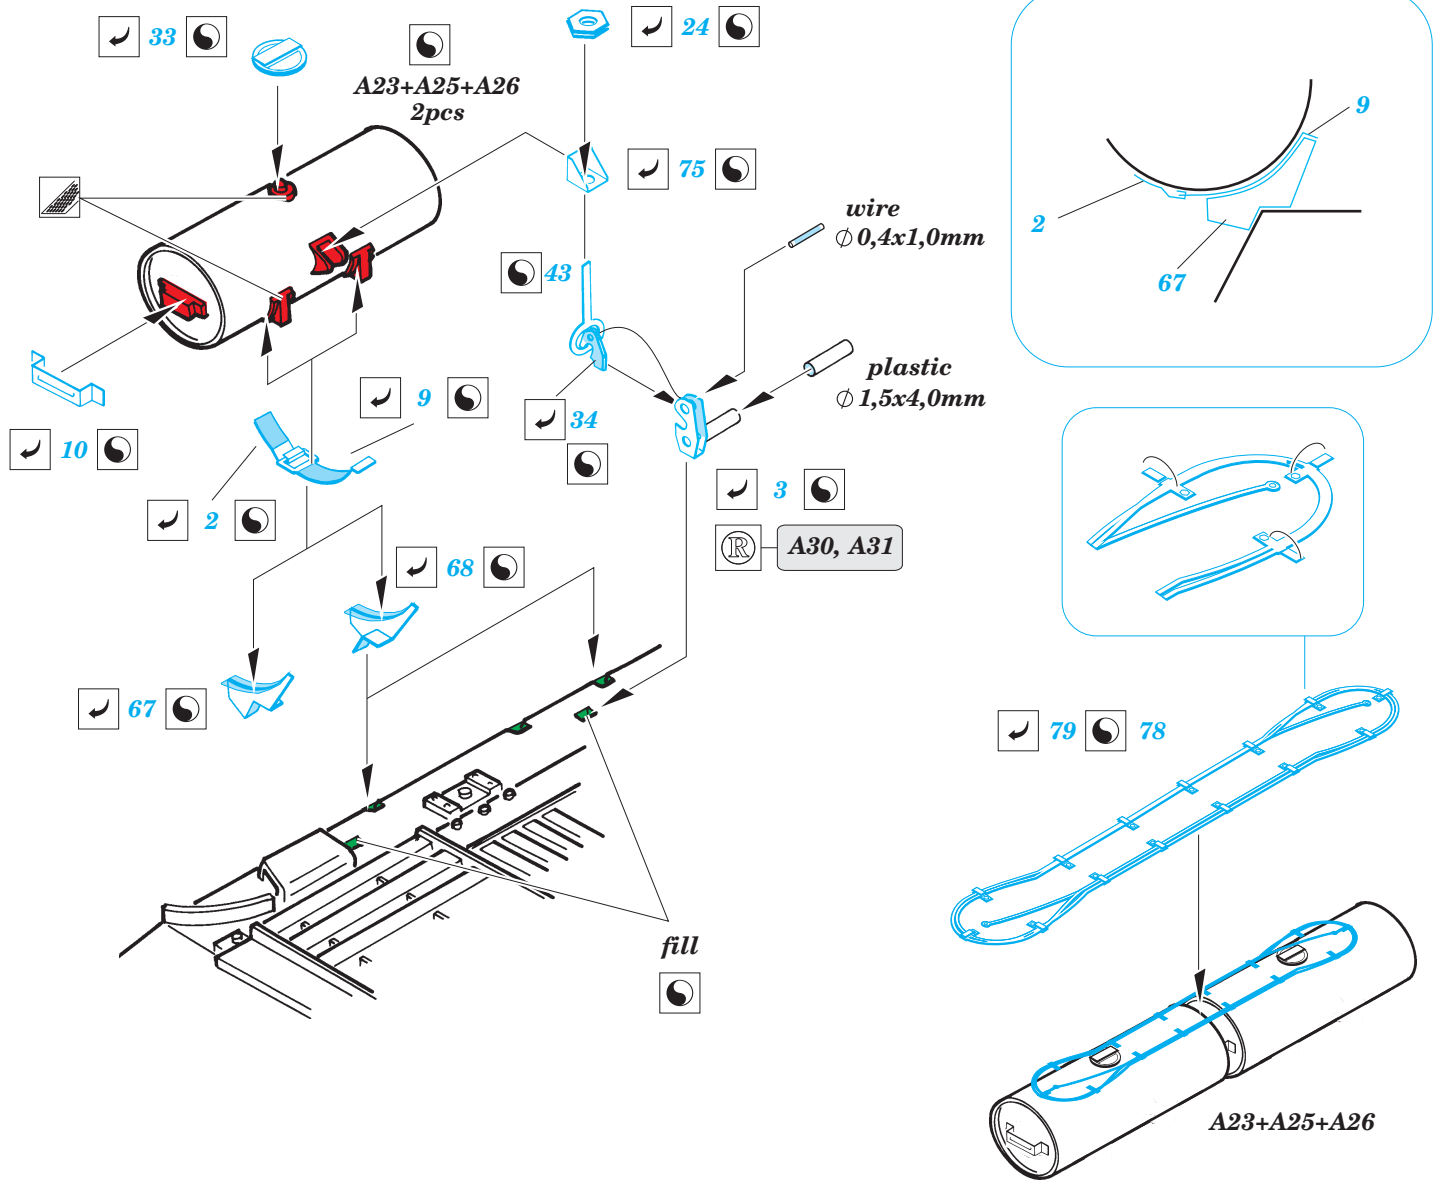

# IS-3

eduard

36 036

1/35 scale detail set for TAMIYA kit • sada detailů pro model 1/35 TAMIYA

- APPLY EXPRESS MASK AND PAINT BEFORE GLUING  
POUŽIT EXPRESS MASK NABARVIT PŘED SLEPENÍM
- SYMMETRICAL ASSEMBLY  
SYMETRICKÁ MONTÁŽ
- REMOVE  
ODSTRANIT
- GRIND  
OBROUSIT
- DRILL HOLE  
VRTAT OTVOR
- BEND  
OHNOUT
- OPTION  
VOLBA
- REPLACE  
NAHRADIT

ORIGINAL KIT PARTS  
PŮVODNÍ DÍLY STAVEBNICE

PHOTO-ETCHED PARTS  
LEPTANÉ DÍLY

PARTS TO BE REMOVED  
DÍLY K ODSTRANĚNÍ

FILL  
TMELIT

## REFERENCES:

Model Detail Monograph No.7 - IS-3  
WWP Spec. Museum Line No.24 - Army Tech. Museum at Lešany  
Panzer No.282 10/1996  
[www.jagdtiger.de](http://www.jagdtiger.de)

A20  
8pcs

Do not use kit part C27