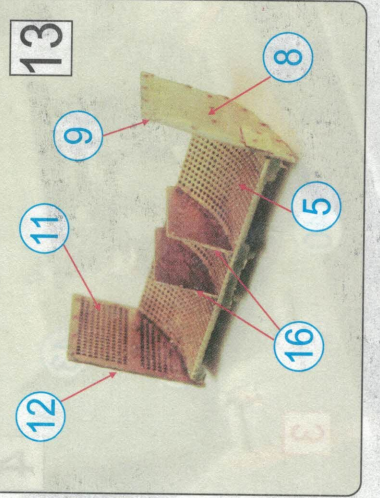

Набор фототравления для сборки модели

T-35

фирмы «Звезда» арт. 3667

масштаб 1:35

15

14

13

18

закрепить на посадочном месте

22

50

51

14

10

17

согнуть ребра на 90°

21

18

13

9

11

12

16

8