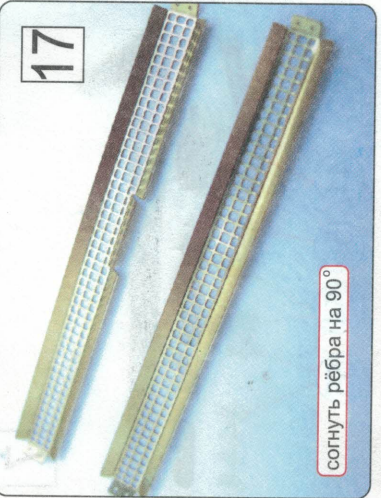

Набор фототравления для сборки модели

T-35

фирмы «Звезда» арт. 3667

масштаб 1:35

15

14

13

18

закрепить на посадочном месте

22

50

51

14

10

17

согнуть ребра на 90°

21

18

13

9

11

12

16

8