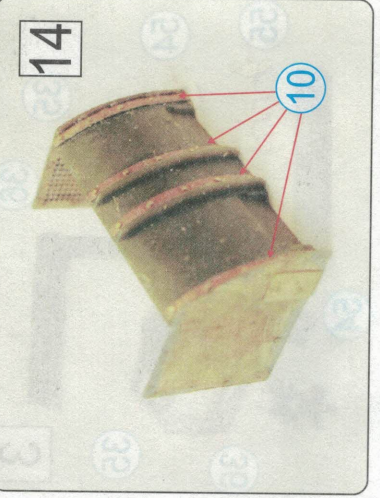

Набор фототравления для сборки модели

T-35

фирмы «Звезда» арт. 3667

масштаб 1:35

15

14

13

18

закрепить на посадочном месте

22

50

51

14

10

17

согнуть ребра на 90°