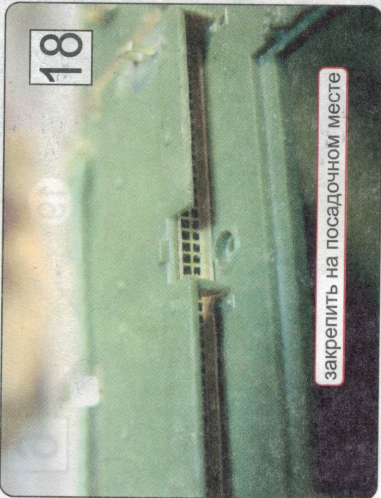

Набор фототравления для сборки модели

T-35

фирмы «Звезда» арт. 3667

масштаб 1:35

15

14

13

18

закрепить на посадочном месте

22

50

51

14

10

17

согнуть ребра на 90°