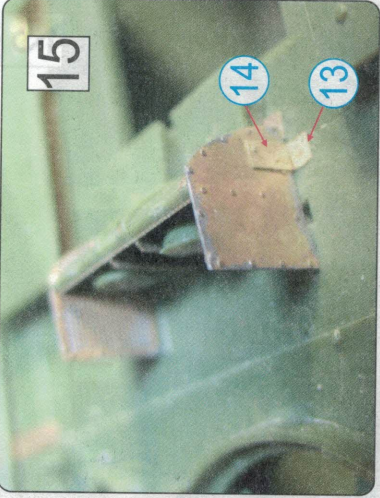

Набор фототравления для сборки модели

T-35

фирмы «Звезда» арт. 3667

масштаб 1:35

15

14

13

18

закрепить на посадочном месте

22

50

51

14

10

17

согнуть ребра на 90°