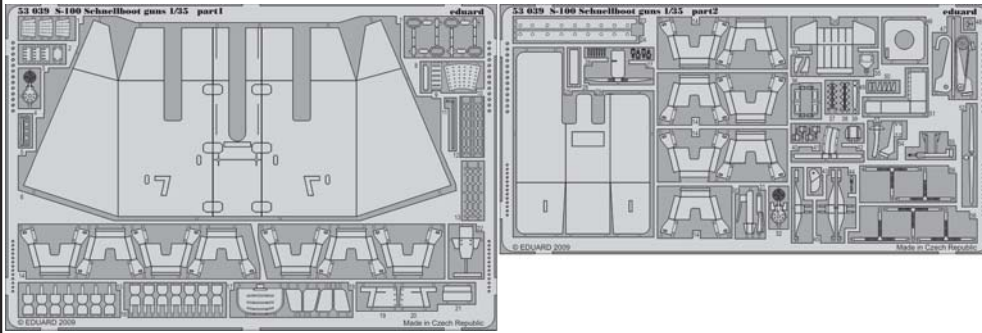

S-100 Schnellboot guns 1/35

1/35 scale detail set for ITALERI kit • sada detailů pro model 1/35 ITALERI

eduard

53 039

- ★ APPLY EXPRESS MASK AND PAINT BEFORE GLUING
POUŽIT EXPRESS MASK NABARVIT PŘED SLEPENÍM
- ☯ SYMMETRICAL ASSEMBLY
SYMETRICKÁ MONTÁŽ
- REMOVE
ODSTRANIT
- ▨ GRIND
OBROUSIT
- ⊘ DRILL HOLE
VRTAT OTVOR
- ↷ BEND
OHNOUT
- ❓ OPTION
VOLBA
- Ⓜ REPLACE
NAHRADIT

ORIGINAL KIT PARTS
PŮVODNÍ DÍLY STAVEBNICE

PHOTO-ETCHED PARTS
LEPTANÉ DÍLY

PARTS TO BE REMOVED
DÍLY K ODSTRANĚNÍ

FILL
TMELIT