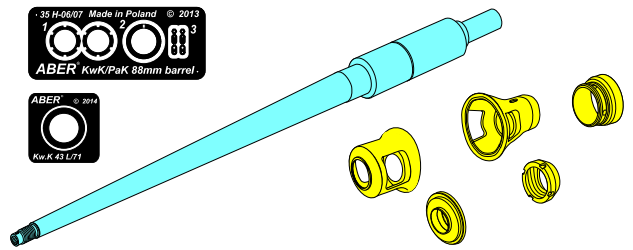

**German 88 mm Barrel KwK 43/3 L/71 (Early version)
Tiger B Porsche-Turm late; Tiger B Serien-Turm early
Jagdpanther middle**

(Lufa do czołgu Tiger II z późnej produkcji - wieża Porsche
wczesnej produkcji - wieża seryjna oraz Jagdpantery środkowej serii)
1/35 scale update fit to Tamiya model

ABER® 35 L-15n

WWW.ABER.NET.PL

Made in Poland © 2007/2017

We advise that better method to join metal to metal is soldering. Use ABER soldering solution AF20 (doradzamy łączenie części metalowych za pomocą lutownia. Zastosuj nasz topnik AF20)

Tiger B Porsche-Turm late

Tiger B Serien-Turm early

OPTIONAL

WARNING
Any unauthorized copying, producing and reproducing of ABER company products, or any part thereof, is strictly prohibited and any such action establishes liability for a civil action and may give rise to criminal prosecution.

or old version

**German 88 mm Barrel KwK 43/3 L/71 (Early version)
Tiger B Porsche-Turm late; Tiger B Serien-Turm early
Jagdpanther middle**

(Lufa do czołgu Tiger II z późnej produkcji - wieża Porsche
wczesnej produkcji - wieża seryjna oraz Jagdpantery środkowej serii)
1/35 scale update fit to Tamiya model

ABER® 35 L-15n

WWW.ABER.NET.PL

NEW GENERATION set Made in Poland © 2007/2014