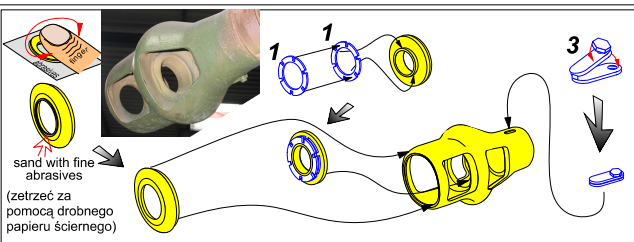

We advise that better method to join metal to metal is soldering. Use ABER soldering solution AF20 (doradzamy łączenie części metalowych za pomocą lutownia. Zastosuj nasz topnik AF20)

Tiger B Porsche-Turm late

Tiger B Serien-Turm early

OPTIONAL

WARNING
Any unauthorized copying, producing and reproducing of ABER company products, or any part thereof, is strictly prohibited and any such action establishes liability for a civil action and may give rise to criminal prosecution.