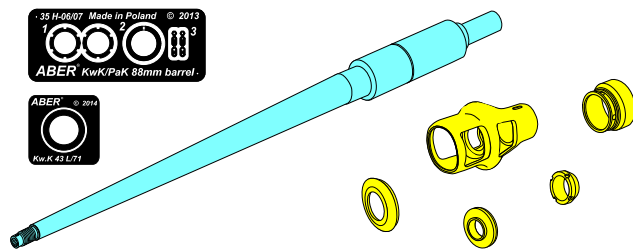

We advise that better method to join metal to metal is soldering. Use ABER soldering solution AF20 (doradzamy łączenie części metalowych za pomocą lutownia. Zastosuj nasz topnik AF20)

Tiger B Porsche-Turm late

Tiger B Serien-Turm early

OPTIONAL

WARNING
Any unauthorized copying, producing and reproducing of ABER company products, or any part thereof, is strictly prohibited and any such action establishes liability for a civil action and may give rise to criminal prosecution.