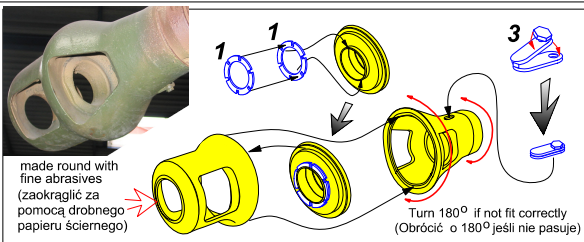

**German 88 mm Barrel KwK 43/3 L/71 (Early version)
Tiger B Porsche-Turm late; Tiger B Serien-Turm early
Jagdpanther middle**

(Lufa do czołgu Tiger II z późnej produkcji - wieża Porsche
wczesnej produkcji - wieża seryjna oraz Jagdpantery środkowej serii)
1/35 scale update fit to Tamiya model

ABER® 35 L-15n

WWW.ABER.NET.PL

Made in Poland © 2007/2017

We advise that better method to join metal to metal is soldering. Use ABER soldering solution AF20 (doradzamy łączenie części metalowych za pomocą lutownia. Zastosuj nasz topnik AF20)

Tiger B Porsche-Turm late

Tiger B Serien-Turm early

OPTIONAL

WARNING
Any unauthorized copying, producing and reproducing of ABER company products, or any part thereof, is strictly prohibited and any such action establishes liability for a civil action and may give rise to criminal prosecution.

or old version

**German 88 mm Barrel KwK 43/3 L/71 (Early version)
Tiger B Porsche-Turm late; Tiger B Serien-Turm early
Jagdpanther middle**

(Lufa do czołgu Tiger II z późnej produkcji - wieża Porsche
wczesnej produkcji - wieża seryjna oraz Jagdpantery środkowej serii)
1/35 scale update fit to Tamiya model

ABER® 35 L-15n

WWW.ABER.NET.PL

NEW GENERATION set Made in Poland © 2007/2014