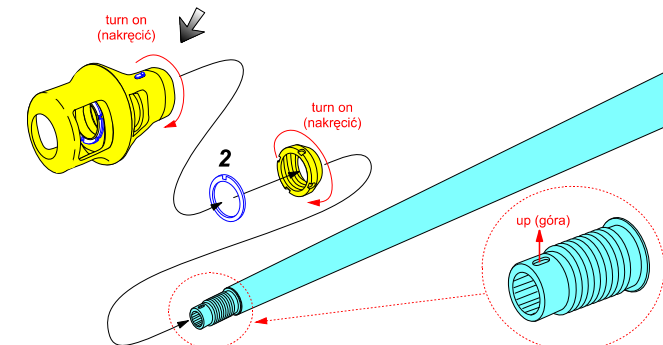

**German 88 mm Barrel KwK 43/3 L/71 (Early version)
Tiger B Porsche-Turm late; Tiger B Serien-Turm early
Jagdpanther middle**

(Lufa do czołgu Tiger II z późnej produkcji - wieża Porsche
wczesnej produkcji - wieża seryjna oraz Jagdpantery środkowej serii)
1/35 scale update fit to Tamiya model

ABER® 35 L-15n

WWW.ABER.NET.PL

Made in Poland © 2007/2017

We advise that better method to join metal to metal is soldering. Use ABER soldering solution AF20 (doradzamy łączenie części metalowych za pomocą lutownia. Zastosuj nasz topnik AF20)

Tiger B Porsche-Turm late

Tiger B Serien-Turm early

OPTIONAL

WARNING
Any unauthorized copying, producing and reproducing of ABER company products, or any part thereof, is strictly prohibited and any such action establishes liability for a civil action and may give rise to criminal prosecution.

or old version

**German 88 mm Barrel KwK 43/3 L/71 (Early version)
Tiger B Porsche-Turm late; Tiger B Serien-Turm early
Jagdpanther middle**

(Lufa do czołgu Tiger II z późnej produkcji - wieża Porsche
wczesnej produkcji - wieża seryjna oraz Jagdpantery środkowej serii)
1/35 scale update fit to Tamiya model

ABER® 35 L-15n

WWW.ABER.NET.PL

NEW GENERATION set Made in Poland © 2007/2014