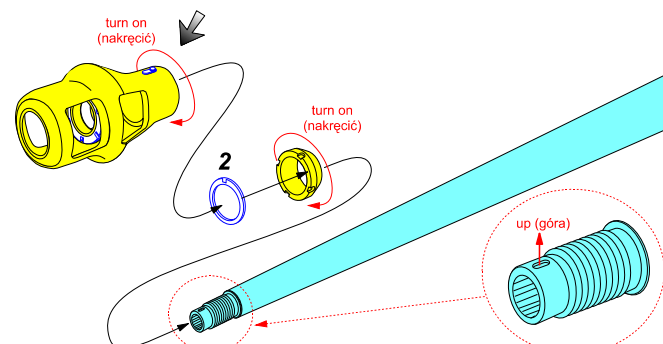

We advise that better method to join metal to metal is soldering. Use ABER soldering solution AF20 (doradzamy łączenie części metalowych za pomocą lutownia. Zastosuj nasz topnik AF20)

Tiger B Porsche-Turm late

Tiger B Serien-Turm early

OPTIONAL

WARNING
Any unauthorized copying, producing and reproducing of ABER company products, or any part thereof, is strictly prohibited and any such action establishes liability for a civil action and may give rise to criminal prosecution.