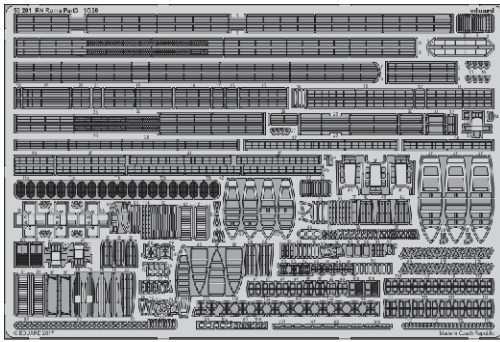

RN Roma Part3 1/350

eduard

53 201

detail set for 1/350 TRUMPETER kit • sada detailů pro stavebnici 1/350 TRUMPETER

- APPLY EXPRESS MASK AND PAINT BEFORE GLUING
POUŽIT EXPRESS MASK NABARVIT PŘED SLEPENÍM
- SYMMETRICAL ASSEMBLY
SYMETRICKÁ MONTÁŽ
- REMOVE
ODSTRANIT
- GRIND
OBROUSIT
- DRILL HOLE
VRTAT OTVOR
- BEND
OHNOUT
- OPTION
VOLBA
- REPLACE
NAHRADIT
- COLORED ETCHED PARTS
LEPTANÉ BAREVNÉ DÍLY
- ETCHED PARTS
LEPTANÉ NEBAREVNÉ DÍLY
- ORIGINAL KIT PARTS
PŮVODNÍ DÍLY STAVEBNICE

ORIGINAL KIT PARTS
PŮVODNÍ DÍLY STAVEBNICE

PHOTO-ETCHED PARTS
LEPTANÉ DÍLY

PARTS TO BE REMOVED
DÍLY K ODSTRANĚNÍ

FILL
TMELIT

H9
20 pcs.

35

83

4

114

33

50

82
5 pcs.

112

77

B20, B22

10