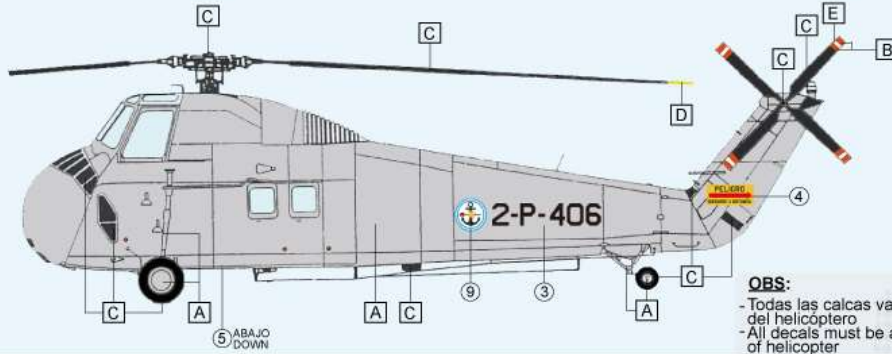

S-58

OBS:
 - Todas las calcas van en ambos lados del helicóptero
 - All decals must be added in both sides of helicopter

COLORES / COLORS

- A Aluminio/Aluminium
- B Rojo/Red (FS31302 / RAL3020)
- C Negro Mate/Flat Black (FS37038 / RAL9005 / RLM22)
- D Amarillo mate / Flat Yellow (FS23865 / RLM04)
- E Blanco / White (FS37925 /RAL916 / RLM21)

#C185D003
SIKORSKY
 [S58] [S58T] [S55A]
 1/72

S-58T

OBS:
 - Todas las calcas van en ambos lados del helicóptero
 - All decals must be added in both sides of helicopter

COLORES / COLORS

- A Aluminio/Aluminium
- B Rojo/Red (FS31302 / RAL3020)
- C Negro Mate/Flat Black (FS37038 / RAL9005 / RLM22)
- D Amarillo mate / Flat Yellow (FS23865 / RLM04)
- E Blanco / White (FS37925 /RAL916 / RLM21)
- F Naranja Fluo / Orange Flueo (FS38903 / RAL2005)

CASA 185 @casa185decals
185 DECALS IND. ARGENTINA
 f i

S-55A

OBS:
 - 16a / 16b Elegir uno de los dos / Choose one
 - Todas las calcas van en ambos lados del helicóptero
 - All decals must be added in both sides of helicopter