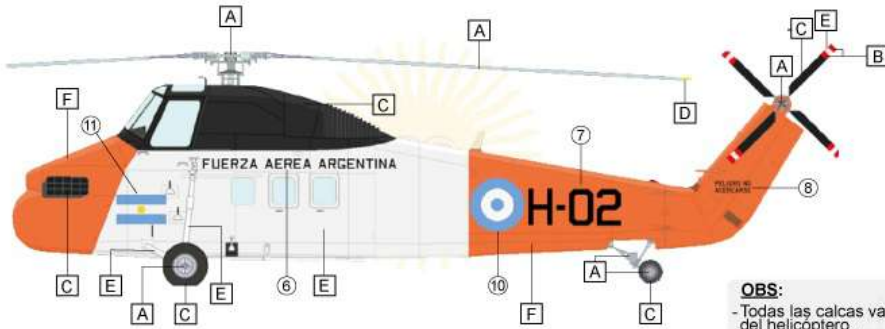

S-58

OBS:
 - Todas las calcas van en ambos lados del helicóptero
 - All decals must be added in both sides of helicopter

COLORES / COLORS

- A Aluminio/Aluminium
- B Rojo/Red (FS31302 / RAL3020)
- C Negro Mate/Flat Black (FS37038 / RAL9005 / RLM22)
- D Amarillo mate / Flat Yellow (FS23865 / RLM04)
- E Blanco / White (FS37925 /RAL916 / RLM21)

#C185D003
SIKORSKY
 [S58] [S58T] [S55A]
 1/72

S-58T

OBS:
 - Todas las calcas van en ambos lados del helicóptero
 - All decals must be added in both sides of helicopter

COLORES / COLORS

- A Aluminio/Aluminium
- B Rojo/Red (FS31302 / RAL3020)
- C Negro Mate/Flat Black (FS37038 / RAL9005 / RLM22)
- D Amarillo mate / Flat Yellow (FS23865 / RLM04)
- E Blanco / White (FS37925 /RAL916 / RLM21)
- F Naranja Fluo / Orange Flueo (FS38903 / RAL2005)

CASA 185 @casa185decals
185 DECALS IND. ARGENTINA
 f i

S-55A

OBS:
 - 16a / 16b Elegir uno de los dos / Choose one
 - Todas las calcas van en ambos lados del helicóptero
 - All decals must be added in both sides of helicopter