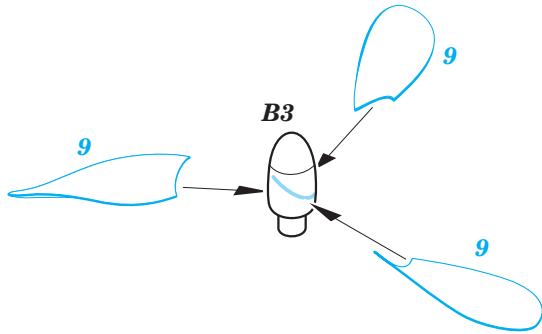

HMS X-craft submarine 1/35

eduard

53 153

detail set for 1/35 MERIT No. 635041 kit • sada detailů pro stavebnici 1/35 MERIT No. 635041

- APPLY EXPRESS MASK AND PAINT BEFORE GLUING
POUŽIT EXPRESS MASK NABARVIT PŘED SLEPENÍM
- SYMMETRICAL ASSEMBLY
SYMETRICKÁ MONTÁŽ
- REMOVE
ODSTRANIT
- GRIND
OBROUSIT
- DRILL HOLE
VRTÁT OTVOR
- BEND
OHNOUT
- OPTION
VOLBA
- REPLACE
NAHRADIT
- 1** COLORED ETCHED PARTS
LEPTANÉ BAREVNÉ DÍLY
- 1** ETCHED PARTS
LEPTANÉ NEBAREVNÉ DÍLY
- 1** ORIGINAL KIT PARTS
PŮVODNÍ DÍLY STAVEBNICE

ORIGINAL KIT PARTS
PŮVODNÍ DÍLY STAVEBNICE

PHOTO-ETCHED PARTS
LEPTANÉ DÍLY

PARTS TO BE REMOVED
DÍLY K ODSTRANĚNÍ

FILL
TMELIT

A1, A2, C27, C28, D9