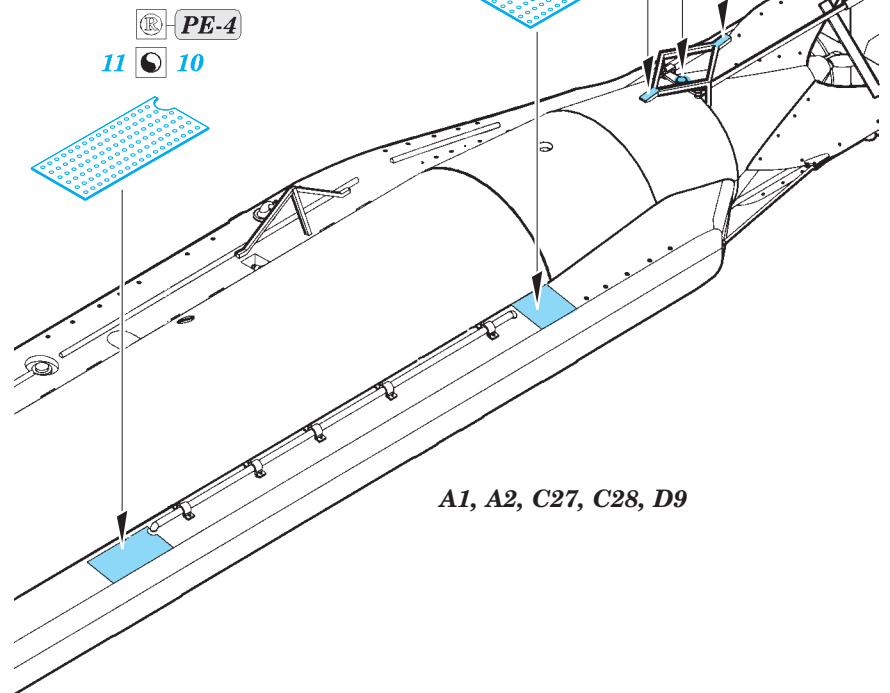

HMS X-craft submarine 1/35

eduard

53 153

detail set for 1/35 MERIT No. 635041 kit • sada detailů pro stavebnici 1/35 MERIT No. 635041

- APPLY EXPRESS MASK AND PAINT BEFORE GLUING
POUŽIT EXPRESS MASK NABARVIT PŘED SLEPENÍM
- SYMMETRICAL ASSEMBLY
SYMETRICKÁ MONTÁŽ
- REMOVE
ODSTRANIT
- GRIND
OBROUSIT
- DRILL HOLE
VRTÁT OTVOR
- BEND
OHNOUT
- OPTION
VOLBA
- REPLACE
NAHRADIT
- 1** COLORED ETCHED PARTS
LEPTANÉ BAREVNÉ DÍLY
- 1** ETCHED PARTS
LEPTANÉ NEBAREVNÉ DÍLY
- 1** ORIGINAL KIT PARTS
PŮVODNÍ DÍLY STAVEBNICE

ORIGINAL KIT PARTS
PŮVODNÍ DÍLY STAVEBNICE

PHOTO-ETCHED PARTS
LEPTANÉ DÍLY

PARTS TO BE REMOVED
DÍLY K ODSTRANĚNÍ

FILL
TMELIT

A1, A2, C27, C28, D9