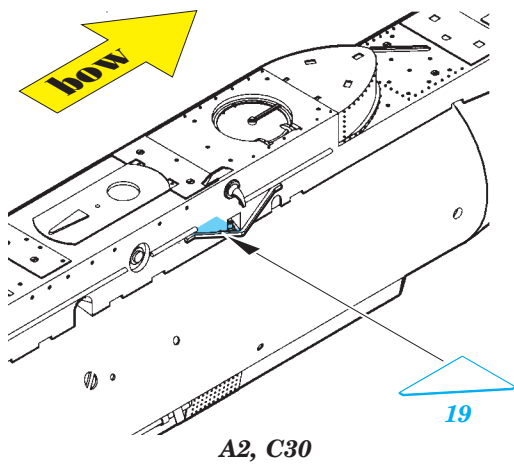

HMS X-craft submarine 1/35

eduard

53 153

detail set for 1/35 MERIT No. 635041 kit • sada detailů pro stavebnici 1/35 MERIT No. 635041

- APPLY EXPRESS MASK AND PAINT BEFORE GLUING
POUŽIT EXPRESS MASK NABARVIT PŘED SLEPENÍM
- SYMMETRICAL ASSEMBLY
SYMETRICKÁ MONTÁŽ
- REMOVE
ODSTRANIT
- GRIND
OBROUSIT
- DRILL HOLE
VRTÁT OTVOR
- BEND
OHNOUT
- OPTION
VOLBA
- REPLACE
NAHRADIT
- 1** COLORED ETCHED PARTS
LEPTANÉ BAREVNÉ DÍLY
- 1** ETCHED PARTS
LEPTANÉ NEBAREVNÉ DÍLY
- 1** ORIGINAL KIT PARTS
PŮVODNÍ DÍLY STAVEBNICE

ORIGINAL KIT PARTS
PŮVODNÍ DÍLY STAVEBNICE

PHOTO-ETCHED PARTS
LEPTANÉ DÍLY

PARTS TO BE REMOVED
DÍLY K ODSTRANĚNÍ

FILL
TMELIT

A1, A2, C27, C28, D9