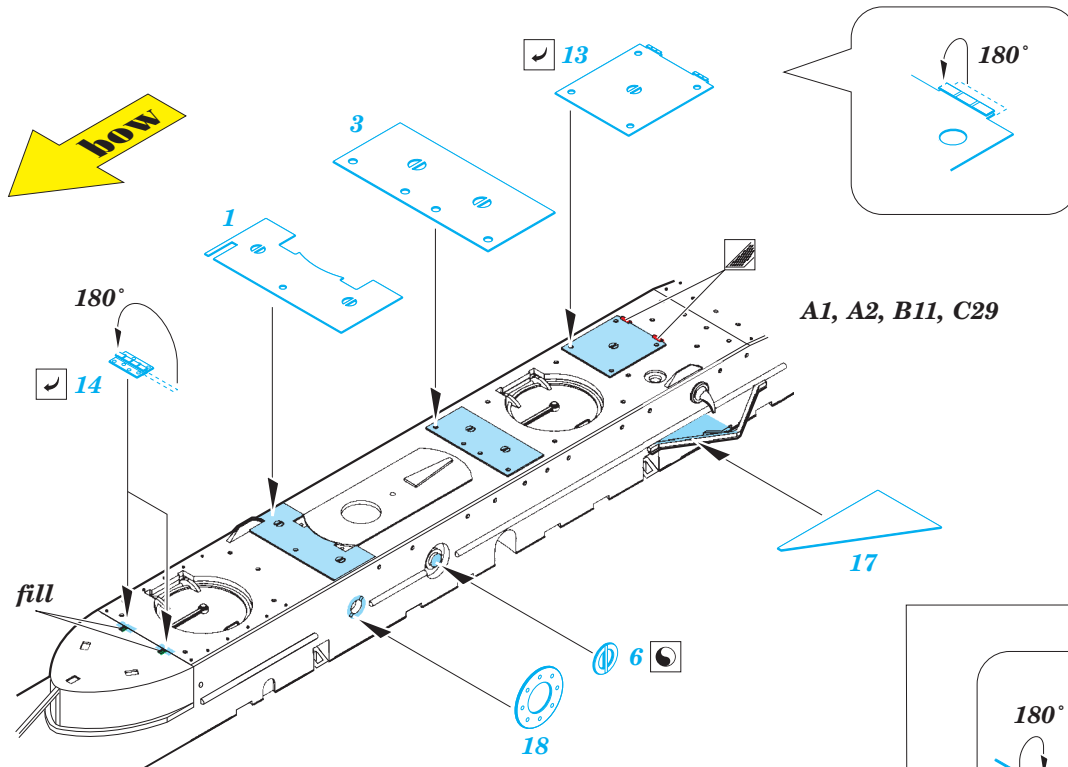

HMS X-craft submarine 1/35

eduard

53 153

detail set for 1/35 MERIT No. 635041 kit • sada detailů pro stavebnici 1/35 MERIT No. 635041

- APPLY EXPRESS MASK AND PAINT BEFORE GLUING
POUŽIT EXPRESS MASK NABARVIT PŘED SLEPENÍM
- SYMMETRICAL ASSEMBLY
SYMETRICKÁ MONTÁŽ
- REMOVE
ODSTRANIT
- GRIND
OBROUSIT
- DRILL HOLE
VRTÁT OTVOR
- BEND
OHNOUT
- OPTION
VOLBA
- REPLACE
NAHRADIT
- 1** COLORED ETCHED PARTS
LEPTANÉ BAREVNÉ DÍLY
- 1** ETCHED PARTS
LEPTANÉ NEBAREVNÉ DÍLY
- 1** ORIGINAL KIT PARTS
PŮVODNÍ DÍLY STAVEBNICE

ORIGINAL KIT PARTS
PŮVODNÍ DÍLY STAVEBNICE

PHOTO-ETCHED PARTS
LEPTANÉ DÍLY

PARTS TO BE REMOVED
DÍLY K ODSTRANĚNÍ

FILL
TMELIT

A1, A2, C27, C28, D9