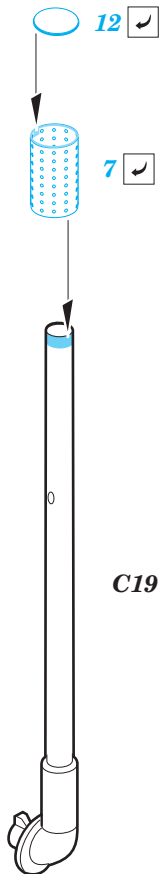

HMS X-craft submarine 1/35

eduard

53 153

detail set for 1/35 MERIT No. 635041 kit • sada detailů pro stavebnici 1/35 MERIT No. 635041

- APPLY EXPRESS MASK AND PAINT BEFORE GLUING
POUŽIT EXPRESS MASK NABARVIT PŘED SLEPENÍM
- SYMMETRICAL ASSEMBLY
SYMETRICKÁ MONTÁŽ
- REMOVE
ODSTRANIT
- GRIND
OBROUSIT
- DRILL HOLE
VRTÁT OTVOR
- BEND
OHNOUT
- OPTION
VOLBA
- REPLACE
NAHRADIT
- 1** COLORED ETCHED PARTS
LEPTANÉ BAREVNÉ DÍLY
- 1** ETCHED PARTS
LEPTANÉ NEBAREVNÉ DÍLY
- 1** ORIGINAL KIT PARTS
PŮVODNÍ DÍLY STAVEBNICE

ORIGINAL KIT PARTS
PŮVODNÍ DÍLY STAVEBNICE

PHOTO-ETCHED PARTS
LEPTANÉ DÍLY

PARTS TO BE REMOVED
DÍLY K ODSTRANĚNÍ

FILL
TMELIT

A1, A2, C27, C28, D9