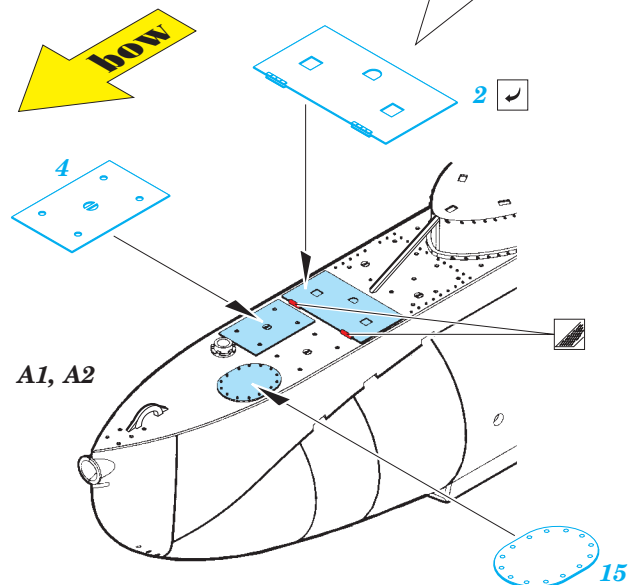

HMS X-craft submarine 1/35

eduard

53 153

detail set for 1/35 MERIT No. 635041 kit • sada detailů pro stavebnici 1/35 MERIT No. 635041

- APPLY EXPRESS MASK AND PAINT BEFORE GLUING
POUŽIT EXPRESS MASK NABARVIT PŘED SLEPENÍM
- SYMMETRICAL ASSEMBLY
SYMETRICKÁ MONTÁŽ
- REMOVE
ODSTRANIT
- GRIND
OBROUSIT
- DRILL HOLE
VRTÁT OTVOR
- BEND
OHNOUT
- OPTION
VOLBA
- REPLACE
NAHRADIT
- 1** COLORED ETCHED PARTS
LEPTANÉ BAREVNÉ DÍLY
- 1** ETCHED PARTS
LEPTANÉ NEBAREVNÉ DÍLY
- 1** ORIGINAL KIT PARTS
PŮVODNÍ DÍLY STAVEBNICE

ORIGINAL KIT PARTS
PŮVODNÍ DÍLY STAVEBNICE

PHOTO-ETCHED PARTS
LEPTANÉ DÍLY

PARTS TO BE REMOVED
DÍLY K ODSTRANĚNÍ

FILL
TMELIT

A1, A2, C27, C28, D9