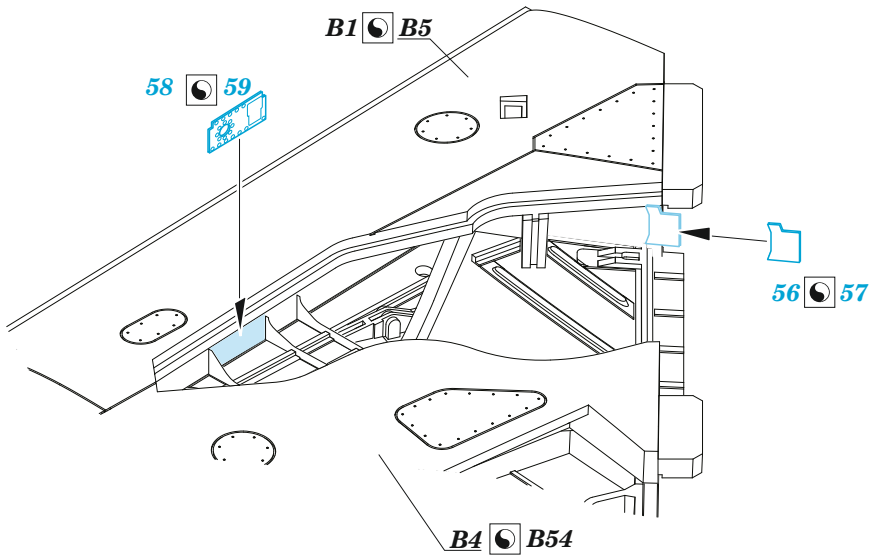

ORIGINAL KIT PARTS  
PŮVODNÍ DÍLY STAVEBNICE

PHOTO-ETCHED PARTS  
LEPTANÉ DÍLY

PARTS TO BE REMOVED  
DÍLY K ODSTRANĚNÍ

FILL  
TMELIT

**B11** 21  2 pcs.

**Related products: FE1367 MiG-17F seatbelts STEEL**