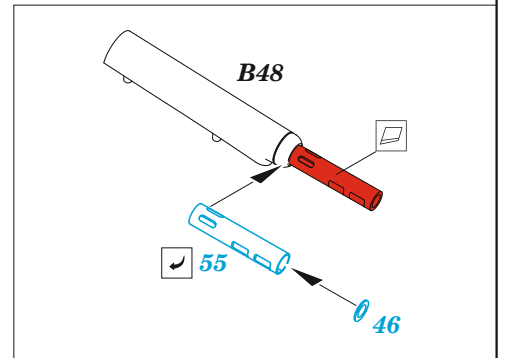

# MiG-17F

eduard

49 1366

1/48

detail set for AMMO 1/48 kit • sada detailů pro stavebnici AMMO 1/48

- APPLY EXPRESS MASK AND PAINT BEFORE GLUING  
POUŽIT EXPRESS MASK NABARVIT PŘED SLEPENÍM
  - SYMMETRICAL ASSEMBLY  
SYMETRICKÁ MONTÁŽ
  - REMOVE  
ODSTRANIT
  - GRIND  
OBROUSIT
  - DRILL HOLE  
VRTAT OTVOR
  - COLORED ETCHED PARTS  
LEPTANÉ BAREVNÉ DÍLY
  - ETCHED PARTS  
LEPTANÉ NEBAREVNÉ DÍLY
  - ORIGINAL KIT PARTS  
PŮVODNÍ DÍLY STAVEBNICE
- BEND  
OHNOUT
  - OPTION  
VOLBA
  - REPLACE  
NAHRADIT
  - REVERSE SIDE  
OTOČIT

ORIGINAL KIT PARTS  
PŮVODNÍ DÍLY STAVEBNICE

PHOTO-ETCHED PARTS  
LEPTANÉ DÍLY

PARTS TO BE REMOVED  
DÍLY K ODSTRANĚNÍ

FILL  
TMELIT

**B11** 21  2 pcs.

**Related products: FE1367 MiG-17F seatbelts STEEL**