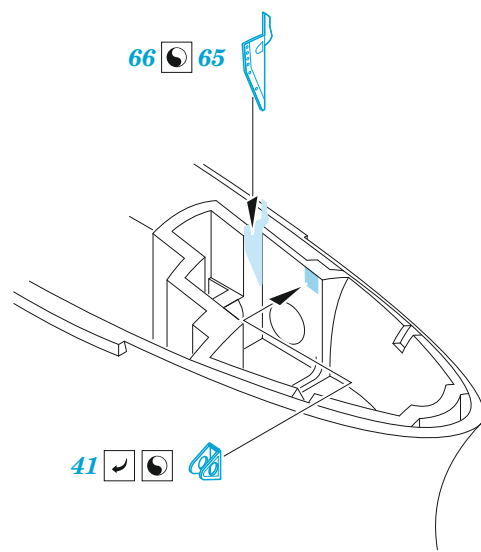

ORIGINAL KIT PARTS  
PŮVODNÍ DÍLY STAVEBNICE

PHOTO-ETCHED PARTS  
LEPTANÉ DÍLY

PARTS TO BE REMOVED  
DÍLY K ODSTRANĚNÍ

FILL  
TMELIT

**B11** 21  2 pcs.

**Related products: FE1367 MiG-17F seatbelts STEEL**