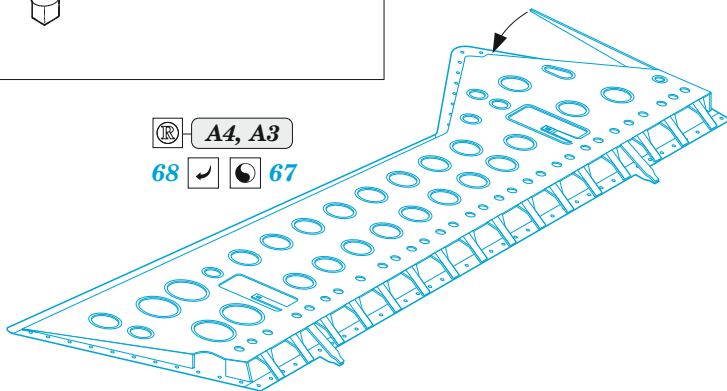

# MiG-17F

eduard

49 1366

1/48

detail set for AMMO 1/48 kit • sada detailů pro stavebnici AMMO 1/48

- APPLY EXPRESS MASK AND PAINT BEFORE GLUING  
POUŽIT EXPRESS MASK NABARVIT PŘED SLEPENÍM
  - SYMMETRICAL ASSEMBLY  
SYMETRICKÁ MONTÁŽ
  - REMOVE  
ODSTRANIT
  - GRIND  
OBROUSIT
  - DRILL HOLE  
VRTAT OTVOR
  - COLORED ETCHED PARTS  
LEPTANÉ BAREVNÉ DÍLY
  - ETCHED PARTS  
LEPTANÉ NEBAREVNÉ DÍLY
  - ORIGINAL KIT PARTS  
PŮVODNÍ DÍLY STAVEBNICE
- BEND  
OHNOUT
  - OPTION  
VOLBA
  - REPLACE  
NAHRADIT
  - REVERSE SIDE  
OTOČIT

ORIGINAL KIT PARTS  
PŮVODNÍ DÍLY STAVEBNICE

PHOTO-ETCHED PARTS  
LEPTANÉ DÍLY

PARTS TO BE REMOVED  
DÍLY K ODSTRANĚNÍ

FILL  
TMELIT

**B11** 21  2 pcs.

**Related products: FE1367 MiG-17F seatbelts STEEL**