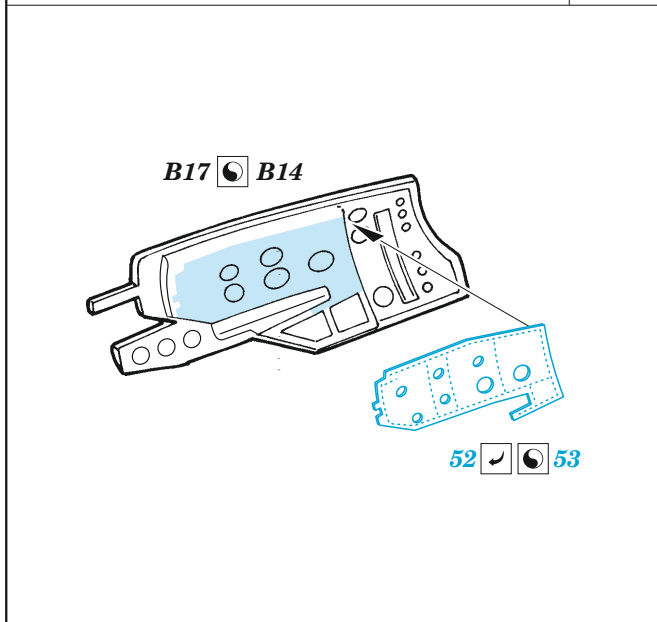

# MiG-17F

eduard

49 1366

1/48

detail set for AMMO 1/48 kit • sada detailů pro stavebnici AMMO 1/48

- APPLY EXPRESS MASK AND PAINT BEFORE GLUING  
POUŽIT EXPRESS MASK NABARVIT PŘED SLEPENÍM
  - SYMMETRICAL ASSEMBLY  
SYMETRICKÁ MONTÁŽ
  - REMOVE  
ODSTRANIT
  - GRIND  
OBROUSIT
  - DRILL HOLE  
VRTAT OTVOR
  - COLORED ETCHED PARTS  
LEPTANÉ BAREVNÉ DÍLY
  - ETCHED PARTS  
LEPTANÉ NEBAREVNÉ DÍLY
  - ORIGINAL KIT PARTS  
PŮVODNÍ DÍLY STAVEBNICE
- BEND  
OHNOUT
  - OPTION  
VOLBA
  - REPLACE  
NAHRADIT
  - REVERSE SIDE  
OTOČIT

ORIGINAL KIT PARTS  
PŮVODNÍ DÍLY STAVEBNICE

PHOTO-ETCHED PARTS  
LEPTANÉ DÍLY

PARTS TO BE REMOVED  
DÍLY K ODSTRANĚNÍ

FILL  
TMELIT

**B11** 21  2 pcs.

**Related products: FE1367 MiG-17F seatbelts STEEL**