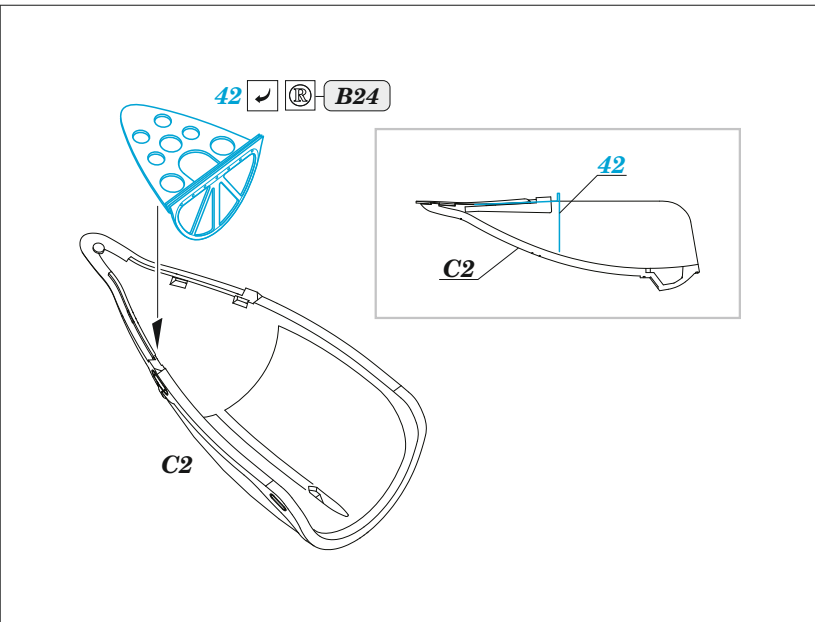

# MiG-17F

eduard

49 1366

1/48

detail set for AMMO 1/48 kit • sada detailů pro stavebnici AMMO 1/48

- APPLY EXPRESS MASK AND PAINT BEFORE GLUING  
POUŽIT EXPRESS MASK NABARVIT PŘED SLEPENÍM
  - SYMMETRICAL ASSEMBLY  
SYMETRICKÁ MONTÁŽ
  - REMOVE  
ODSTRANIT
  - GRIND  
OBROUSIT
  - DRILL HOLE  
VRTAT OTVOR
  - COLORED ETCHED PARTS  
LEPTANÉ BAREVNÉ DÍLY
  - ETCHED PARTS  
LEPTANÉ NEBAREVNÉ DÍLY
  - ORIGINAL KIT PARTS  
PŮVODNÍ DÍLY STAVEBNICE
- BEND  
OHNOUT
  - OPTION  
VOLBA
  - REPLACE  
NAHRADIT
  - REVERSE SIDE  
OTOČIT

ORIGINAL KIT PARTS  
PŮVODNÍ DÍLY STAVEBNICE

PHOTO-ETCHED PARTS  
LEPTANÉ DÍLY

PARTS TO BE REMOVED  
DÍLY K ODSTRANĚNÍ

FILL  
TMELIT

**B11** 21  2 pcs.

**Related products: FE1367 MiG-17F seatbelts STEEL**