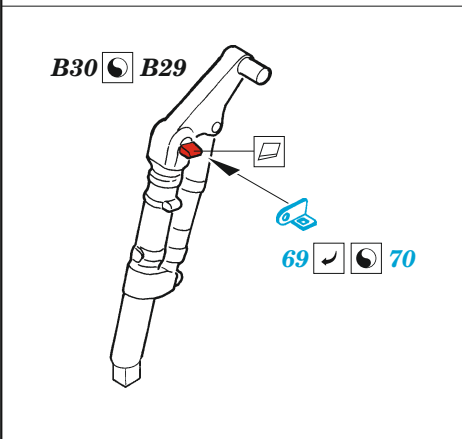

# MiG-17F

eduard

49 1366

1/48

detail set for AMMO 1/48 kit • sada detailů pro stavebnici AMMO 1/48

- APPLY EXPRESS MASK AND PAINT BEFORE GLUING  
POUŽIT EXPRESS MASK NABARVIT PŘED SLEPENÍM
  - SYMMETRICAL ASSEMBLY  
SYMETRICKÁ MONTÁŽ
  - REMOVE  
ODSTRANIT
  - GRIND  
OBROUSIT
  - DRILL HOLE  
VRTAT OTVOR
  - COLORED ETCHED PARTS  
LEPTANÉ BAREVNÉ DÍLY
  - ETCHED PARTS  
LEPTANÉ NEBAREVNÉ DÍLY
  - ORIGINAL KIT PARTS  
PŮVODNÍ DÍLY STAVEBNICE
- BEND  
OHNOUT
  - OPTION  
VOLBA
  - REPLACE  
NAHRADIT
  - REVERSE SIDE  
OTOČIT

ORIGINAL KIT PARTS  
PŮVODNÍ DÍLY STAVEBNICE

PHOTO-ETCHED PARTS  
LEPTANÉ DÍLY

PARTS TO BE REMOVED  
DÍLY K ODSTRANĚNÍ

FILL  
TMELIT

**B11** 21  2 pcs.

**Related products: FE1367 MiG-17F seatbelts STEEL**