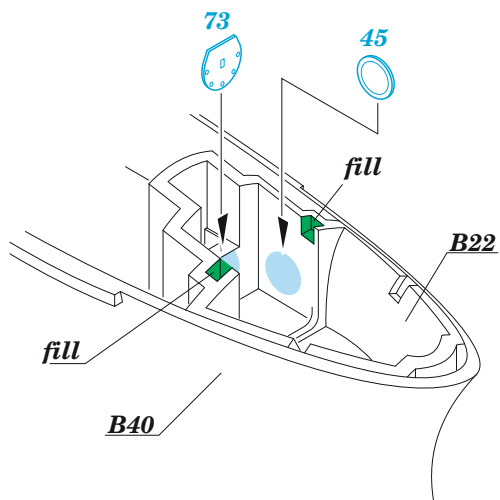

# MiG-17F

eduard

49 1366

1/48

detail set for AMMO 1/48 kit • sada detailů pro stavebnici AMMO 1/48

- APPLY EXPRESS MASK AND PAINT BEFORE GLUING  
POUŽIT EXPRESS MASK NABARVIT PŘED SLEPENÍM
  - SYMMETRICAL ASSEMBLY  
SYMETRICKÁ MONTÁŽ
  - REMOVE  
ODSTRANIT
  - GRIND  
OBROUSIT
  - DRILL HOLE  
VRTAT OTVOR
  - COLORED ETCHED PARTS  
LEPTANÉ BAREVNÉ DÍLY
  - ETCHED PARTS  
LEPTANÉ NEBAREVNÉ DÍLY
  - ORIGINAL KIT PARTS  
PŮVODNÍ DÍLY STAVEBNICE
- BEND  
OHNOUT
  - OPTION  
VOLBA
  - REPLACE  
NAHRADIT
  - REVERSE SIDE  
OTOČIT

ORIGINAL KIT PARTS  
PŮVODNÍ DÍLY STAVEBNICE

PHOTO-ETCHED PARTS  
LEPTANÉ DÍLY

PARTS TO BE REMOVED  
DÍLY K ODSTRANĚNÍ

FILL  
TMELIT

**B11** 21  2 pcs.

**Related products: FE1367 MiG-17F seatbelts STEEL**