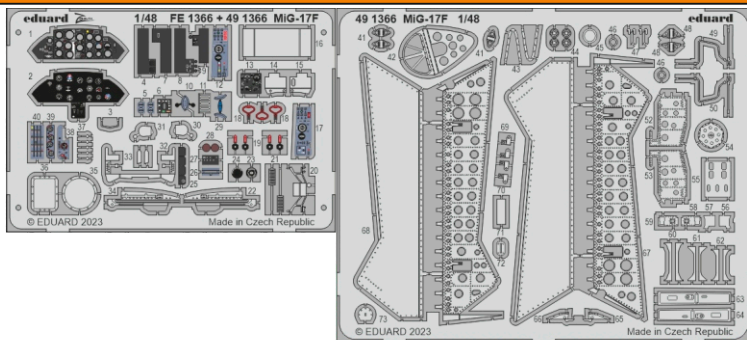

# MiG-17F

eduard

49 1366

1/48

detail set for AMMO 1/48 kit • sada detailů pro stavebnici AMMO 1/48

- APPLY EXPRESS MASK AND PAINT BEFORE GLUING  
POUŽIT EXPRESS MASK NABARVIT PŘED SLEPENÍM
  - SYMMETRICAL ASSEMBLY  
SYMETRICKÁ MONTÁŽ
  - REMOVE  
ODSTRANIT
  - GRIND  
OBROUSIT
  - DRILL HOLE  
VRTAT OTVOR
  - COLORED ETCHED PARTS  
LEPTANÉ BAREVNÉ DÍLY
  - ETCHED PARTS  
LEPTANÉ NEBAREVNÉ DÍLY
  - ORIGINAL KIT PARTS  
PŮVODNÍ DÍLY STAVEBNICE
- BEND  
OHNOUT
  - OPTION  
VOLBA
  - REPLACE  
NAHRADIT
  - REVERSE SIDE  
OTOČIT

ORIGINAL KIT PARTS  
PŮVODNÍ DÍLY STAVEBNICE

PHOTO-ETCHED PARTS  
LEPTANÉ DÍLY

PARTS TO BE REMOVED  
DÍLY K ODSTRANĚNÍ

FILL  
TMELIT

**B11** 21  2 pcs.

**Related products: FE1367 MiG-17F seatbelts STEEL**