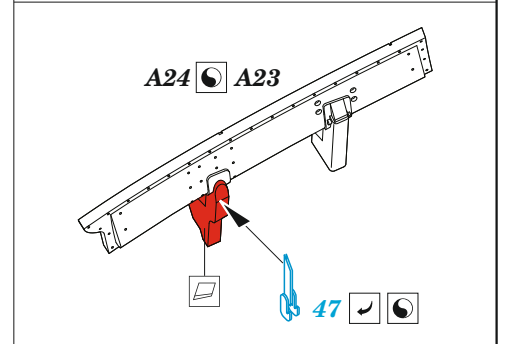

# MiG-17F

eduard

49 1366

1/48

detail set for AMMO 1/48 kit • sada detailů pro stavebnici AMMO 1/48

- APPLY EXPRESS MASK AND PAINT BEFORE GLUING  
POUŽIT EXPRESS MASK NABARVIT PŘED SLEPENÍM
  - SYMMETRICAL ASSEMBLY  
SYMETRICKÁ MONTÁŽ
  - REMOVE  
ODSTRANIT
  - GRIND  
OBROUSIT
  - DRILL HOLE  
VRTAT OTVOR
  - COLORED ETCHED PARTS  
LEPTANÉ BAREVNÉ DÍLY
  - ETCHED PARTS  
LEPTANÉ NEBAREVNÉ DÍLY
  - ORIGINAL KIT PARTS  
PŮVODNÍ DÍLY STAVEBNICE
- BEND  
OHNOUT
  - OPTION  
VOLBA
  - REPLACE  
NAHRADIT
  - REVERSE SIDE  
OTOČIT

ORIGINAL KIT PARTS  
PŮVODNÍ DÍLY STAVEBNICE

PHOTO-ETCHED PARTS  
LEPTANÉ DÍLY

PARTS TO BE REMOVED  
DÍLY K ODSTRANĚNÍ

FILL  
TMELIT

**B11** 21  2 pcs.

**Related products: FE1367 MiG-17F seatbelts STEEL**