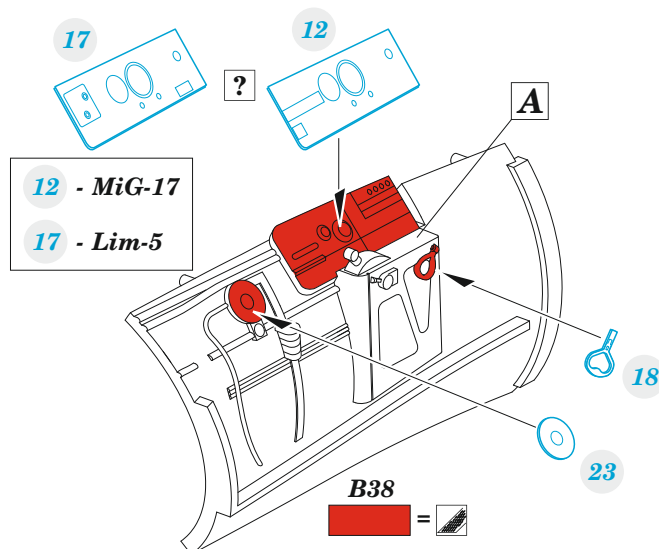

# MiG-17F

eduard

49 1366

1/48

detail set for AMMO 1/48 kit • sada detailů pro stavebnici AMMO 1/48

- APPLY EXPRESS MASK AND PAINT BEFORE GLUING  
POUŽIT EXPRESS MASK NABARVIT PŘED SLEPENÍM
  - SYMMETRICAL ASSEMBLY  
SYMETRICKÁ MONTÁŽ
  - REMOVE  
ODSTRANIT
  - GRIND  
OBROUSIT
  - DRILL HOLE  
VRTAT OTVOR
  - COLORED ETCHED PARTS  
LEPTANÉ BAREVNÉ DÍLY
  - ETCHED PARTS  
LEPTANÉ NEBAREVNÉ DÍLY
  - ORIGINAL KIT PARTS  
PŮVODNÍ DÍLY STAVEBNICE
- BEND  
OHNOUT
  - OPTION  
VOLBA
  - REPLACE  
NAHRADIT
  - REVERSE SIDE  
OTOČIT

ORIGINAL KIT PARTS  
PŮVODNÍ DÍLY STAVEBNICE

PHOTO-ETCHED PARTS  
LEPTANÉ DÍLY

PARTS TO BE REMOVED  
DÍLY K ODSTRANĚNÍ

FILL  
TMELIT

**B11** 21  2 pcs.

**Related products: FE1367 MiG-17F seatbelts STEEL**