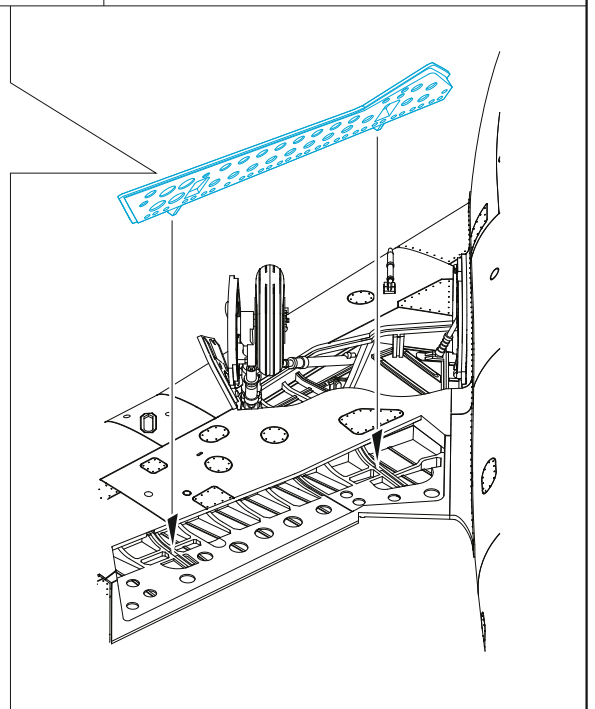

# MiG-17F

eduard

49 1366

1/48

detail set for AMMO 1/48 kit • sada detailů pro stavebnici AMMO 1/48

- APPLY EXPRESS MASK AND PAINT BEFORE GLUING  
POUŽIT EXPRESS MASK NABARVIT PŘED SLEPENÍM
  - SYMMETRICAL ASSEMBLY  
SYMETRICKÁ MONTÁŽ
  - REMOVE  
ODSTRANIT
  - GRIND  
OBROUSIT
  - DRILL HOLE  
VRTAT OTVOR
  - COLORED ETCHED PARTS  
LEPTANÉ BAREVNÉ DÍLY
  - ETCHED PARTS  
LEPTANÉ NEBAREVNÉ DÍLY
  - ORIGINAL KIT PARTS  
PŮVODNÍ DÍLY STAVEBNICE
- BEND  
OHNOUT
  - OPTION  
VOLBA
  - REPLACE  
NAHRADIT
  - REVERSE SIDE  
OTOČIT

ORIGINAL KIT PARTS  
PŮVODNÍ DÍLY STAVEBNICE

PHOTO-ETCHED PARTS  
LEPTANÉ DÍLY

PARTS TO BE REMOVED  
DÍLY K ODSTRANĚNÍ

FILL  
TMELIT

**B11** 21  2 pcs.

**Related products: FE1367 MiG-17F seatbelts STEEL**