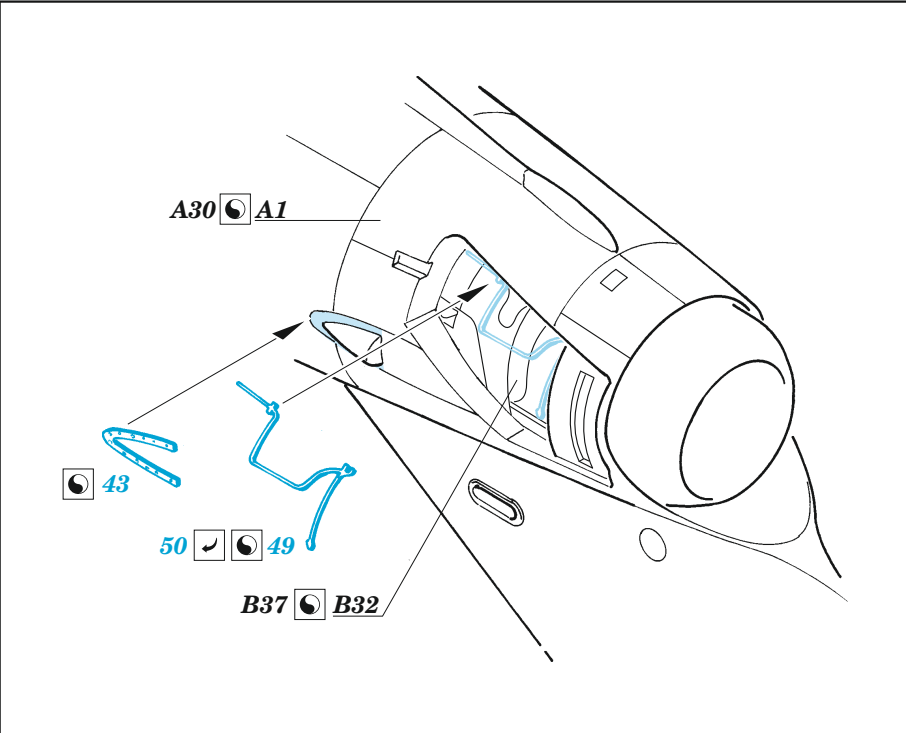

# MiG-17F

eduard

49 1366

1/48

detail set for AMMO 1/48 kit • sada detailů pro stavebnici AMMO 1/48

- APPLY EXPRESS MASK AND PAINT BEFORE GLUING  
POUŽIT EXPRESS MASK NABARVIT PŘED SLEPENÍM
  - SYMMETRICAL ASSEMBLY  
SYMETRICKÁ MONTÁŽ
  - REMOVE  
ODSTRANIT
  - GRIND  
OBROUSIT
  - DRILL HOLE  
VRTAT OTVOR
  - COLORED ETCHED PARTS  
LEPTANÉ BAREVNÉ DÍLY
  - ETCHED PARTS  
LEPTANÉ NEBAREVNÉ DÍLY
  - ORIGINAL KIT PARTS  
PŮVODNÍ DÍLY STAVEBNICE
- BEND  
OHNOUT
  - OPTION  
VOLBA
  - REPLACE  
NAHRADIT
  - REVERSE SIDE  
OTOČIT

ORIGINAL KIT PARTS  
PŮVODNÍ DÍLY STAVEBNICE

PHOTO-ETCHED PARTS  
LEPTANÉ DÍLY

PARTS TO BE REMOVED  
DÍLY K ODSTRANĚNÍ

FILL  
TMELIT

**B11** 21  2 pcs.

**Related products: FE1367 MiG-17F seatbelts STEEL**