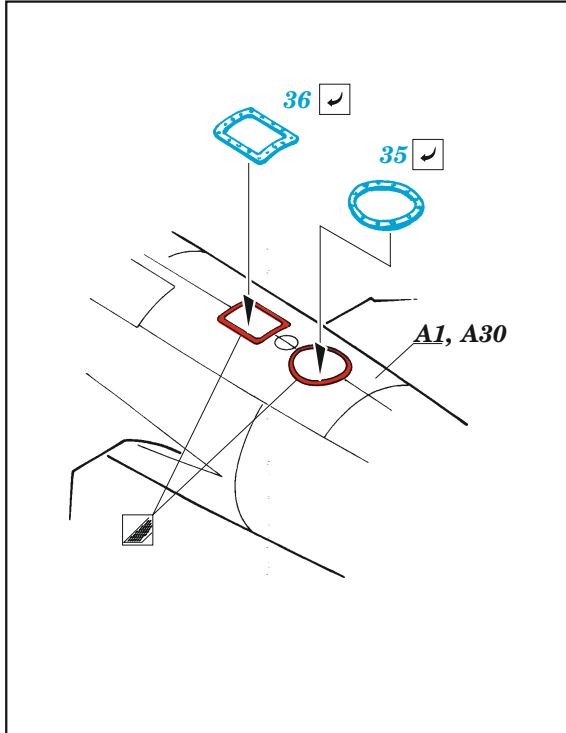

# MiG-17F

eduard

49 1366

1/48

detail set for AMMO 1/48 kit • sada detailů pro stavebnici AMMO 1/48

- APPLY EXPRESS MASK AND PAINT BEFORE GLUING  
POUŽIT EXPRESS MASK NABARVIT PŘED SLEPENÍM
  - SYMMETRICAL ASSEMBLY  
SYMETRICKÁ MONTÁŽ
  - REMOVE  
ODSTRANIT
  - GRIND  
OBROUSIT
  - DRILL HOLE  
VRTAT OTVOR
  - COLORED ETCHED PARTS  
LEPTANÉ BAREVNÉ DÍLY
  - ETCHED PARTS  
LEPTANÉ NEBAREVNÉ DÍLY
  - ORIGINAL KIT PARTS  
PŮVODNÍ DÍLY STAVEBNICE
- BEND  
OHNOUT
  - OPTION  
VOLBA
  - REPLACE  
NAHRADIT
  - REVERSE SIDE  
OTOČIT

ORIGINAL KIT PARTS  
PŮVODNÍ DÍLY STAVEBNICE

PHOTO-ETCHED PARTS  
LEPTANÉ DÍLY

PARTS TO BE REMOVED  
DÍLY K ODSTRANĚNÍ

FILL  
TMELIT

**B11** 21  2 pcs.

**Related products: FE1367 MiG-17F seatbelts STEEL**