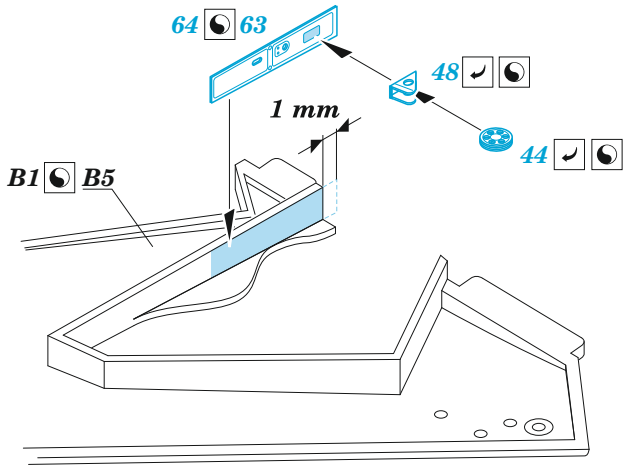

# MiG-17F

eduard

49 1366

1/48

detail set for AMMO 1/48 kit • sada detailů pro stavebnici AMMO 1/48

- APPLY EXPRESS MASK AND PAINT BEFORE GLUING  
POUŽIT EXPRESS MASK NABARVIT PŘED SLEPENÍM
  - SYMMETRICAL ASSEMBLY  
SYMETRICKÁ MONTÁŽ
  - REMOVE  
ODSTRANIT
  - GRIND  
OBROUSIT
  - DRILL HOLE  
VRTAT OTVOR
  - COLORED ETCHED PARTS  
LEPTANÉ BAREVNÉ DÍLY
  - ETCHED PARTS  
LEPTANÉ NEBAREVNÉ DÍLY
  - ORIGINAL KIT PARTS  
PŮVODNÍ DÍLY STAVEBNICE
- BEND  
OHNOUT
  - OPTION  
VOLBA
  - REPLACE  
NAHRADIT
  - REVERSE SIDE  
OTOČIT

ORIGINAL KIT PARTS  
PŮVODNÍ DÍLY STAVEBNICE

PHOTO-ETCHED PARTS  
LEPTANÉ DÍLY

PARTS TO BE REMOVED  
DÍLY K ODSTRANĚNÍ

FILL  
TMELIT

**B11** 21  2 pcs.

**Related products: FE1367 MiG-17F seatbelts STEEL**