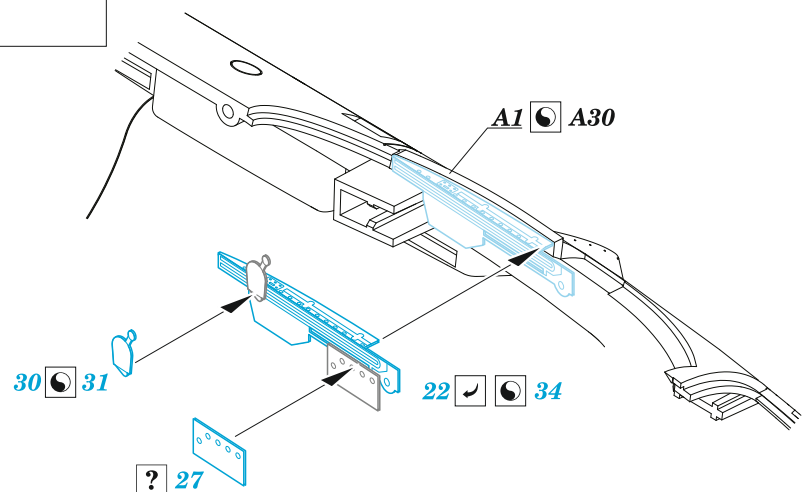

# MiG-17F

eduard

49 1366

1/48

detail set for AMMO 1/48 kit • sada detailů pro stavebnici AMMO 1/48

- APPLY EXPRESS MASK AND PAINT BEFORE GLUING  
POUŽIT EXPRESS MASK NABARVIT PŘED SLEPENÍM
  - SYMMETRICAL ASSEMBLY  
SYMETRICKÁ MONTÁŽ
  - REMOVE  
ODSTRANIT
  - GRIND  
OBROUSIT
  - DRILL HOLE  
VRTAT OTVOR
  - COLORED ETCHED PARTS  
LEPTANÉ BAREVNÉ DÍLY
  - ETCHED PARTS  
LEPTANÉ NEBAREVNÉ DÍLY
  - ORIGINAL KIT PARTS  
PŮVODNÍ DÍLY STAVEBNICE
- BEND  
OHNOUT
  - OPTION  
VOLBA
  - REPLACE  
NAHRADIT
  - REVERSE SIDE  
OTOČIT

ORIGINAL KIT PARTS  
PŮVODNÍ DÍLY STAVEBNICE

PHOTO-ETCHED PARTS  
LEPTANÉ DÍLY

PARTS TO BE REMOVED  
DÍLY K ODSTRANĚNÍ

FILL  
TMELIT

**B11** 21  2 pcs.

**Related products: FE1367 MiG-17F seatbelts STEEL**