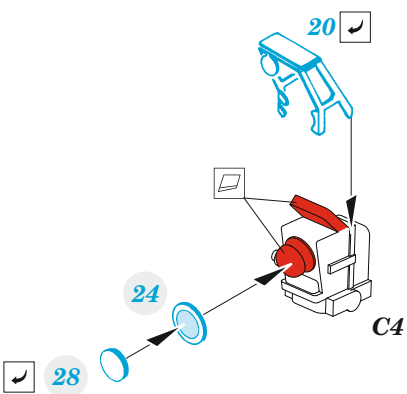

ORIGINAL KIT PARTS  
PŮVODNÍ DÍLY STAVEBNICE

PHOTO-ETCHED PARTS  
LEPTANÉ DÍLY

PARTS TO BE REMOVED  
DÍLY K ODSTRANĚNÍ

FILL  
TMELIT

**B11** 21  2 pcs.

**Related products: FE1367 MiG-17F seatbelts STEEL**