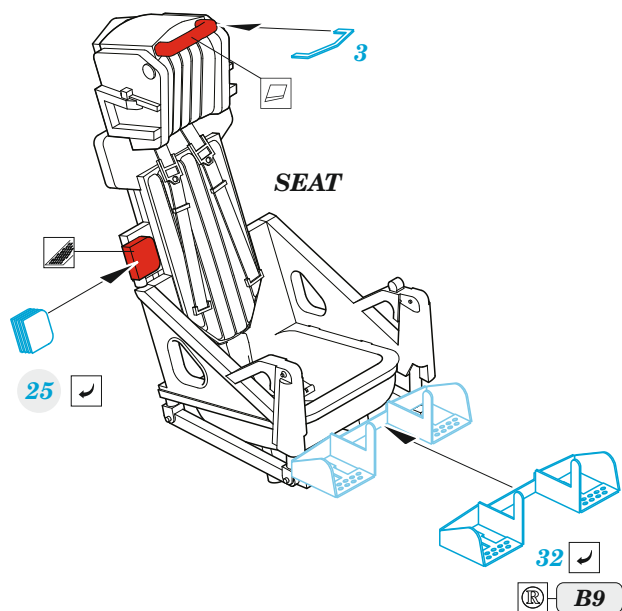

# MiG-17F

eduard

49 1366

1/48

detail set for AMMO 1/48 kit • sada detailů pro stavebnici AMMO 1/48

- APPLY EXPRESS MASK AND PAINT BEFORE GLUING  
POUŽIT EXPRESS MASK NABARVIT PŘED SLEPENÍM
  - SYMMETRICAL ASSEMBLY  
SYMETRICKÁ MONTÁŽ
  - REMOVE  
ODSTRANIT
  - GRIND  
OBROUSIT
  - DRILL HOLE  
VRTAT OTVOR
  - COLORED ETCHED PARTS  
LEPTANÉ BAREVNÉ DÍLY
  - ETCHED PARTS  
LEPTANÉ NEBAREVNÉ DÍLY
  - ORIGINAL KIT PARTS  
PŮVODNÍ DÍLY STAVEBNICE
- BEND  
OHNOUT
  - OPTION  
VOLBA
  - REPLACE  
NAHRADIT
  - REVERSE SIDE  
OTOČIT

ORIGINAL KIT PARTS  
PŮVODNÍ DÍLY STAVEBNICE

PHOTO-ETCHED PARTS  
LEPTANÉ DÍLY

PARTS TO BE REMOVED  
DÍLY K ODSTRANĚNÍ

FILL  
TMELIT

**B11** 21  2 pcs.

**Related products: FE1367 MiG-17F seatbelts STEEL**