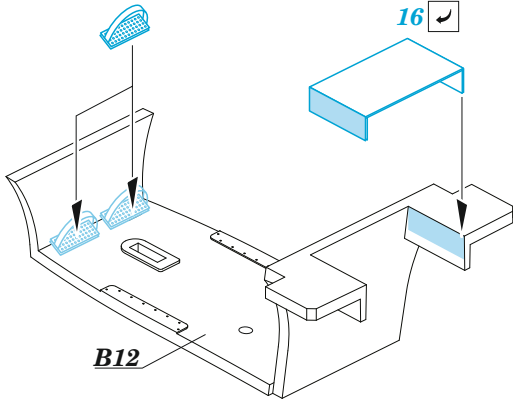

ORIGINAL KIT PARTS  
PŮVODNÍ DÍLY STAVEBNICE

PHOTO-ETCHED PARTS  
LEPTANÉ DÍLY

PARTS TO BE REMOVED  
DÍLY K ODSTRANĚNÍ

FILL  
TMELIT

**B11** 21  2 pcs.

**Related products: FE1367 MiG-17F seatbelts STEEL**