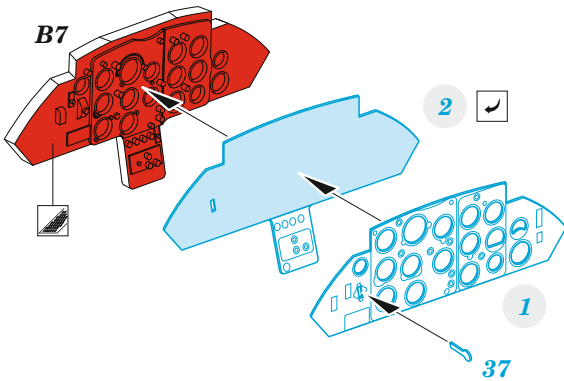

# MiG-17F

eduard

49 1366

1/48

detail set for AMMO 1/48 kit • sada detailů pro stavebnici AMMO 1/48

- APPLY EXPRESS MASK AND PAINT BEFORE GLUING  
POUŽIT EXPRESS MASK NABARVIT PŘED SLEPENÍM
  - SYMMETRICAL ASSEMBLY  
SYMETRICKÁ MONTÁŽ
  - REMOVE  
ODSTRANIT
  - GRIND  
OBROUSIT
  - DRILL HOLE  
VRTAT OTVOR
  - COLORED ETCHED PARTS  
LEPTANÉ BAREVNÉ DÍLY
  - ETCHED PARTS  
LEPTANÉ NEBAREVNÉ DÍLY
  - ORIGINAL KIT PARTS  
PŮVODNÍ DÍLY STAVEBNICE
- BEND  
OHNOUT
  - OPTION  
VOLBA
  - REPLACE  
NAHRADIT
  - REVERSE SIDE  
OTOČIT

ORIGINAL KIT PARTS  
PŮVODNÍ DÍLY STAVEBNICE

PHOTO-ETCHED PARTS  
LEPTANÉ DÍLY

PARTS TO BE REMOVED  
DÍLY K ODSTRANĚNÍ

FILL  
TMELIT

**B11** 21  2 pcs.

**Related products: FE1367 MiG-17F seatbelts STEEL**