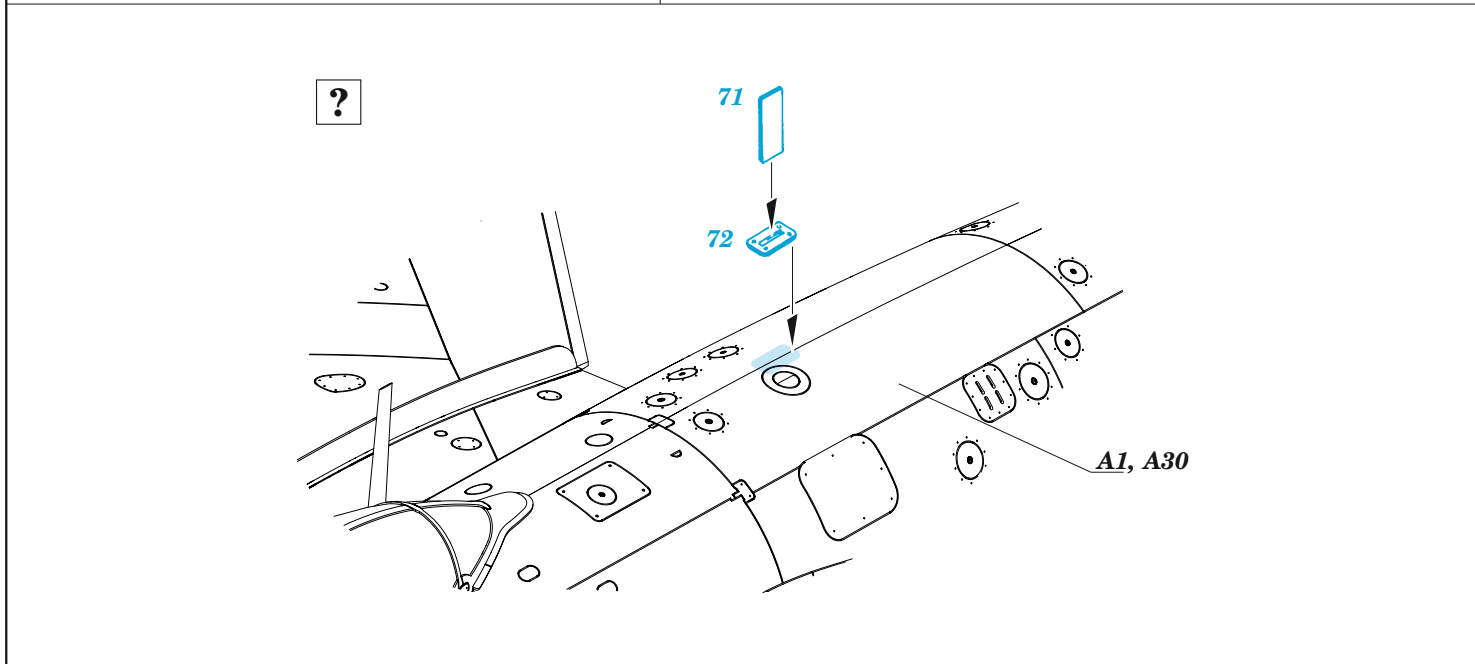

# MiG-17F

eduard

49 1366

1/48

detail set for AMMO 1/48 kit • sada detailů pro stavebnici AMMO 1/48

- APPLY EXPRESS MASK AND PAINT BEFORE GLUING  
POUŽIT EXPRESS MASK NABARVIT PŘED SLEPENÍM
  - SYMMETRICAL ASSEMBLY  
SYMETRICKÁ MONTÁŽ
  - REMOVE  
ODSTRANIT
  - GRIND  
OBROUSIT
  - DRILL HOLE  
VRTAT OTVOR
  - COLORED ETCHED PARTS  
LEPTANÉ BAREVNÉ DÍLY
  - ETCHED PARTS  
LEPTANÉ NEBAREVNÉ DÍLY
  - ORIGINAL KIT PARTS  
PŮVODNÍ DÍLY STAVEBNICE
- BEND  
OHNOUT
  - OPTION  
VOLBA
  - REPLACE  
NAHRADIT
  - REVERSE SIDE  
OTOČIT

ORIGINAL KIT PARTS  
PŮVODNÍ DÍLY STAVEBNICE

PHOTO-ETCHED PARTS  
LEPTANÉ DÍLY

PARTS TO BE REMOVED  
DÍLY K ODSTRANĚNÍ

FILL  
TMELIT

**B11** 21  2 pcs.

**Related products: FE1367 MiG-17F seatbelts STEEL**