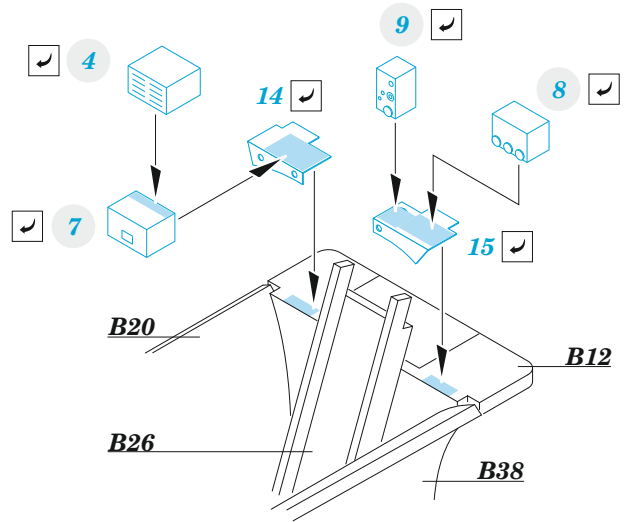

ORIGINAL KIT PARTS  
PŮVODNÍ DÍLY STAVEBNICE

PHOTO-ETCHED PARTS  
LEPTANÉ DÍLY

PARTS TO BE REMOVED  
DÍLY K ODSTRANĚNÍ

FILL  
TMELIT

**B11** 21  2 pcs.

**Related products: FE1367 MiG-17F seatbelts STEEL**