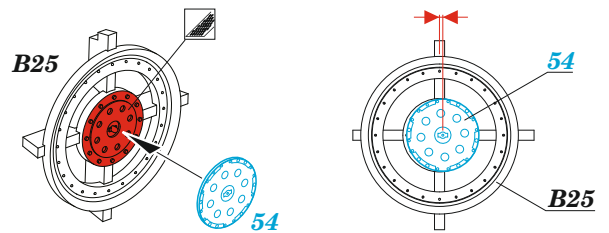

# MiG-17F

eduard

49 1366

1/48

detail set for AMMO 1/48 kit • sada detailů pro stavebnici AMMO 1/48

- APPLY EXPRESS MASK AND PAINT BEFORE GLUING  
POUŽIT EXPRESS MASK NABARVIT PŘED SLEPENÍM
  - SYMMETRICAL ASSEMBLY  
SYMETRICKÁ MONTÁŽ
  - REMOVE  
ODSTRANIT
  - GRIND  
OBROUSIT
  - DRILL HOLE  
VRTAT OTVOR
  - COLORED ETCHED PARTS  
LEPTANÉ BAREVNÉ DÍLY
  - ETCHED PARTS  
LEPTANÉ NEBAREVNÉ DÍLY
  - ORIGINAL KIT PARTS  
PŮVODNÍ DÍLY STAVEBNICE
- BEND  
OHNOUT
  - OPTION  
VOLBA
  - REPLACE  
NAHRADIT
  - REVERSE SIDE  
OTOČIT

ORIGINAL KIT PARTS  
PŮVODNÍ DÍLY STAVEBNICE

PHOTO-ETCHED PARTS  
LEPTANÉ DÍLY

PARTS TO BE REMOVED  
DÍLY K ODSTRANĚNÍ

FILL  
TMELIT

**B11** 21  2 pcs.

**Related products: FE1367 MiG-17F seatbelts STEEL**