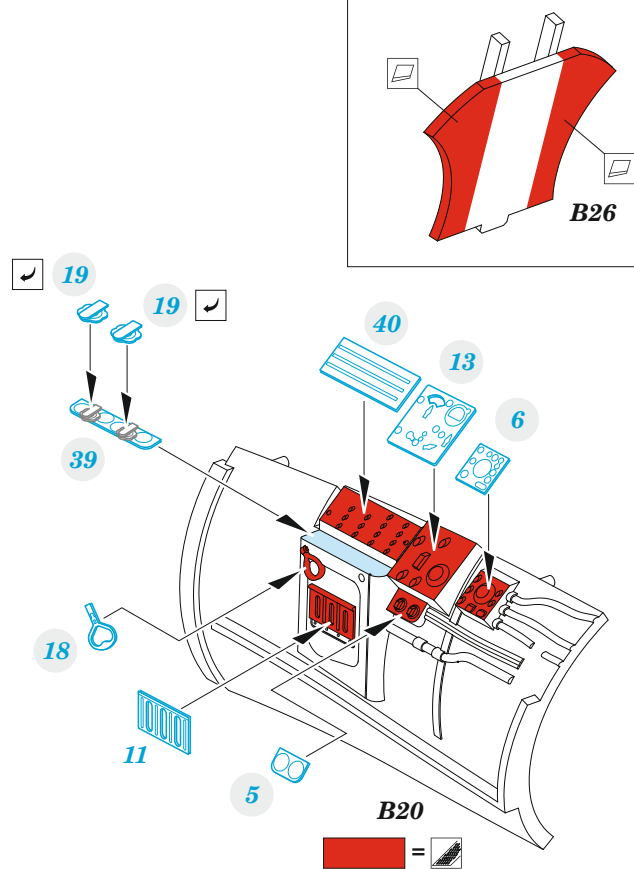

# MiG-17F

eduard

49 1366

1/48

detail set for AMMO 1/48 kit • sada detailů pro stavebnici AMMO 1/48

- APPLY EXPRESS MASK AND PAINT BEFORE GLUING  
POUŽIT EXPRESS MASK NABARVIT PŘED SLEPENÍM
  - SYMMETRICAL ASSEMBLY  
SYMETRICKÁ MONTÁŽ
  - REMOVE  
ODSTRANIT
  - GRIND  
OBROUSIT
  - DRILL HOLE  
VRTAT OTVOR
  - COLORED ETCHED PARTS  
LEPTANÉ BAREVNÉ DÍLY
  - ETCHED PARTS  
LEPTANÉ NEBAREVNÉ DÍLY
  - ORIGINAL KIT PARTS  
PŮVODNÍ DÍLY STAVEBNICE
- BEND  
OHNOUT
  - OPTION  
VOLBA
  - REPLACE  
NAHRADIT
  - REVERSE SIDE  
OTOČIT

ORIGINAL KIT PARTS  
PŮVODNÍ DÍLY STAVEBNICE

PHOTO-ETCHED PARTS  
LEPTANÉ DÍLY

PARTS TO BE REMOVED  
DÍLY K ODSTRANĚNÍ

FILL  
TMELIT

**B11** 21  2 pcs.

**Related products: FE1367 MiG-17F seatbelts STEEL**