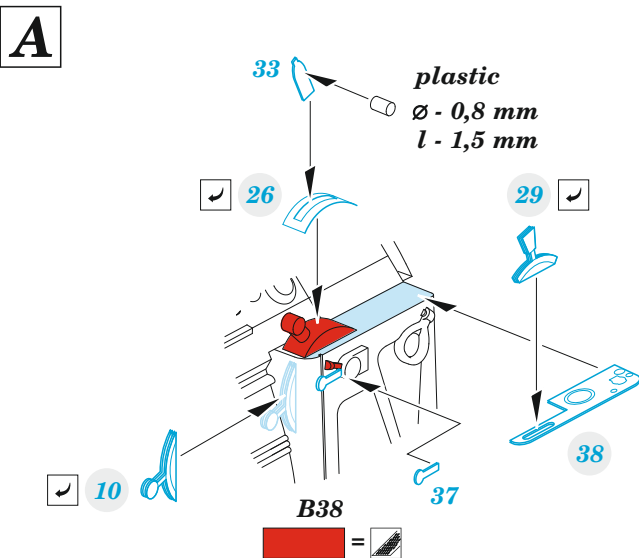

# MiG-17F

eduard

49 1366

1/48

detail set for AMMO 1/48 kit • sada detailů pro stavebnici AMMO 1/48

- APPLY EXPRESS MASK AND PAINT BEFORE GLUING  
POUŽIT EXPRESS MASK NABARVIT PŘED SLEPENÍM
  - SYMMETRICAL ASSEMBLY  
SYMETRICKÁ MONTÁŽ
  - REMOVE  
ODSTRANIT
  - GRIND  
OBROUSIT
  - DRILL HOLE  
VRTAT OTVOR
  - COLORED ETCHED PARTS  
LEPTANÉ BAREVNÉ DÍLY
  - ETCHED PARTS  
LEPTANÉ NEBAREVNÉ DÍLY
  - ORIGINAL KIT PARTS  
PŮVODNÍ DÍLY STAVEBNICE
- BEND  
OHNOUT
  - OPTION  
VOLBA
  - REPLACE  
NAHRADIT
  - REVERSE SIDE  
OTOČIT

ORIGINAL KIT PARTS  
PŮVODNÍ DÍLY STAVEBNICE

PHOTO-ETCHED PARTS  
LEPTANÉ DÍLY

PARTS TO BE REMOVED  
DÍLY K ODSTRANĚNÍ

FILL  
TMELIT

**B11** 21  2 pcs.

**Related products: FE1367 MiG-17F seatbelts STEEL**