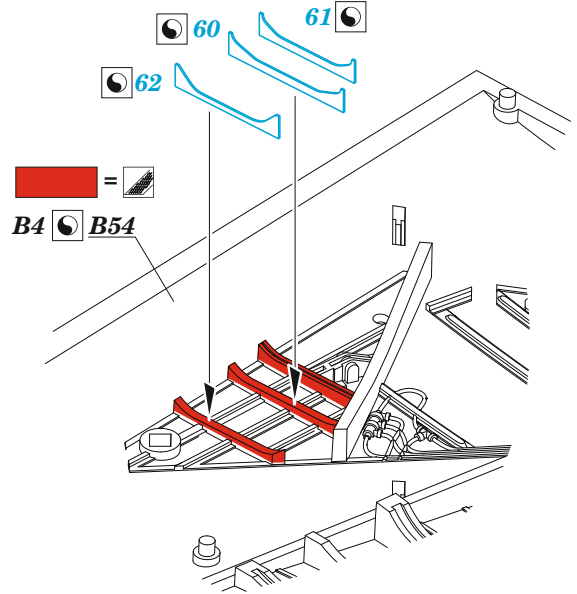

# MiG-17F

eduard

49 1366

1/48

detail set for AMMO 1/48 kit • sada detailů pro stavebnici AMMO 1/48

- APPLY EXPRESS MASK AND PAINT BEFORE GLUING  
POUŽIT EXPRESS MASK NABARVIT PŘED SLEPENÍM
  - SYMMETRICAL ASSEMBLY  
SYMETRICKÁ MONTÁŽ
  - REMOVE  
ODSTRANIT
  - GRIND  
OBROUSIT
  - DRILL HOLE  
VRTAT OTVOR
  - COLORED ETCHED PARTS  
LEPTANÉ BAREVNÉ DÍLY
  - ETCHED PARTS  
LEPTANÉ NEBAREVNÉ DÍLY
  - ORIGINAL KIT PARTS  
PŮVODNÍ DÍLY STAVEBNICE
- BEND  
OHNOUT
  - OPTION  
VOLBA
  - REPLACE  
NAHRADIT
  - REVERSE SIDE  
OTOČIT

ORIGINAL KIT PARTS  
PŮVODNÍ DÍLY STAVEBNICE

PHOTO-ETCHED PARTS  
LEPTANÉ DÍLY

PARTS TO BE REMOVED  
DÍLY K ODSTRANĚNÍ

FILL  
TMELIT

**B11** 21  2 pcs.

**Related products: FE1367 MiG-17F seatbelts STEEL**