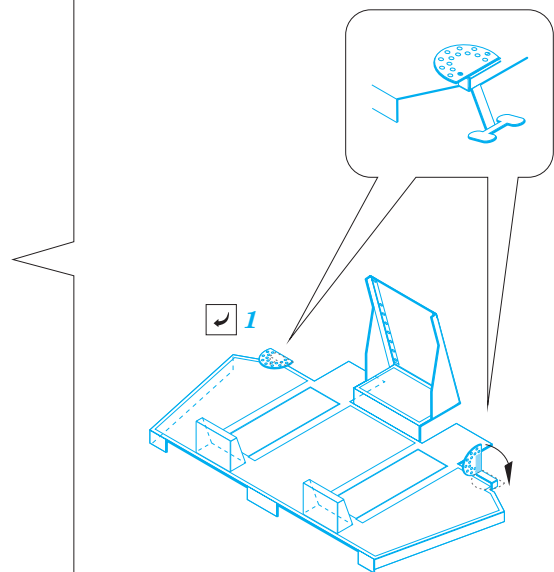

# USS Missouri part 2 - Bofors 40 Quadruple 1/200

eduard

53 117

1/200 scale detail set for Trumpeter kit • sada detailů pro model 1/200 Trumpeter

2 pcs

- APPLY EXPRESS MASK AND PAINT BEFORE GLUING  
POUŽIT EXPRESS MASK NABARVIT PŘED SLEPENÍM
- SYMMETRICAL ASSEMBLY  
SYMETRICKÁ MONTÁŽ
- REMOVE  
ODSTRANIT
- GRIND  
OBROUSIT
- DRILL HOLE  
VRTAT OTVOR
- BEND  
OHNOUT
- OPTION  
VOLBA
- REPLACE  
NAHRADIT
- 1** COLORED ETCHED PARTS  
LEPTANÉ BAREVNÉ DÍLY
- 1** ETCHED PARTS  
LEPTANÉ NEBAREVNÉ DÍLY
- 1** ORIGINAL KIT PARTS  
PŮVODNÍ DÍLY STAVEBNICE

ORIGINAL KIT PARTS  
PŮVODNÍ DÍLY STAVEBNICE

PHOTO-ETCHED PARTS  
LEPTANÉ DÍLY

PARTS TO BE REMOVED  
DÍLY K ODSTRANĚNÍ

FILL  
TMELIT

1

2

3

4