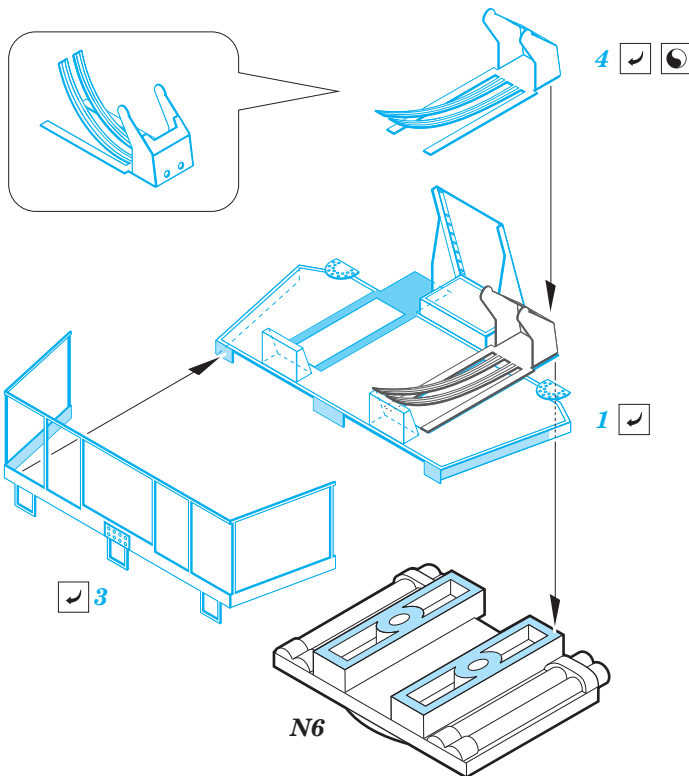

# USS Missouri part 2 - Bofors 40 Quadruple 1/200

eduard

53 117

1/200 scale detail set for Trumpeter kit • sada detailů pro model 1/200 Trumpeter

2 pcs

- APPLY EXPRESS MASK AND PAINT BEFORE GLUING  
POUŽIT EXPRESS MASK NABARVIT PŘED SLEPENÍM
- SYMMETRICAL ASSEMBLY  
SYMETRICKÁ MONTÁŽ
- REMOVE  
ODSTRANIT
- GRIND  
OBROUSIT
- DRILL HOLE  
VRTAT OTVOR
- BEND  
OHNOUT
- OPTION  
VOLBA
- REPLACE  
NAHRADIT
- 1** COLORED ETCHED PARTS  
LEPTANÉ BAREVNÉ DÍLY
- 1** ETCHED PARTS  
LEPTANÉ NEBAREVNÉ DÍLY
- 1** ORIGINAL KIT PARTS  
PŮVODNÍ DÍLY STAVEBNICE

ORIGINAL KIT PARTS  
PŮVODNÍ DÍLY STAVEBNICE

PHOTO-ETCHED PARTS  
LEPTANÉ DÍLY

PARTS TO BE REMOVED  
DÍLY K ODSTRANĚNÍ

FILL  
TMELIT

1

2

3

4