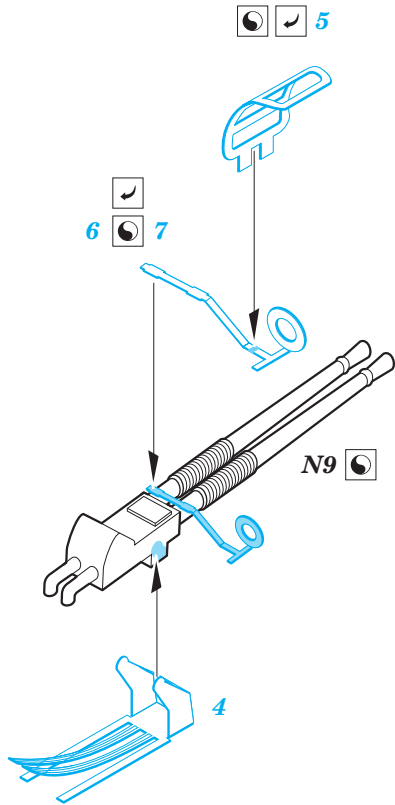

# USS Missouri part 2 - Bofors 40 Quadruple 1/200

eduard

53 117

1/200 scale detail set for Trumpeter kit • sada detailů pro model 1/200 Trumpeter

2 pcs

- APPLY EXPRESS MASK AND PAINT BEFORE GLUING  
POUŽIT EXPRESS MASK NABARVIT PŘED SLEPENÍM
- SYMMETRICAL ASSEMBLY  
SYMETRICKÁ MONTÁŽ
- REMOVE  
ODSTRANIT
- GRIND  
OBROUSIT
- DRILL HOLE  
VRTAT OTVOR
- BEND  
OHNOUT
- OPTION  
VOLBA
- REPLACE  
NAHRADIT
- 1** COLORED ETCHED PARTS  
LEPTANÉ BAREVNÉ DÍLY
- 1** ETCHED PARTS  
LEPTANÉ NEBAREVNÉ DÍLY
- 1** ORIGINAL KIT PARTS  
PŮVODNÍ DÍLY STAVEBNICE

ORIGINAL KIT PARTS  
PŮVODNÍ DÍLY STAVEBNICE

PHOTO-ETCHED PARTS  
LEPTANÉ DÍLY

PARTS TO BE REMOVED  
DÍLY K ODSTRANĚNÍ

FILL  
TMELIT

1

2

3

4