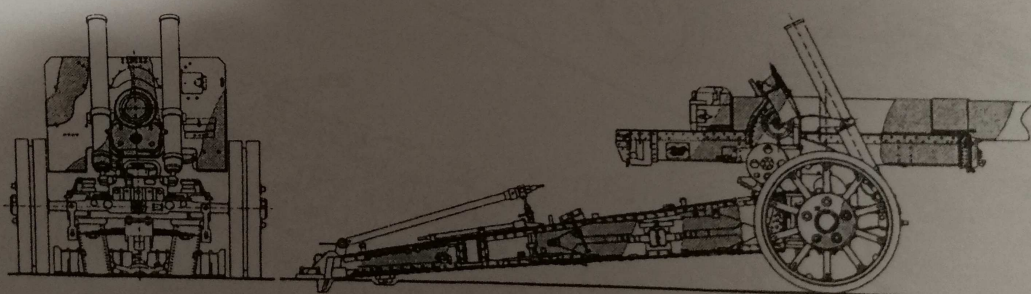

Made in Ukraine by ACE. Copyright 2006.

Painting and markings.

122mm A-19 heavy gun. Red Army 1941. Overall 4BO (khaki-green).
122мм пушка А-19 Красной Армии, 1941. 4БО.

122mm A-19 heavy gun. Red Army Winter 1942/43. Whitewash over 4BO (khaki-green).
122мм пушка А-19 Красной Армии, зима 1942/43. Извѣстка поверх 4БО.