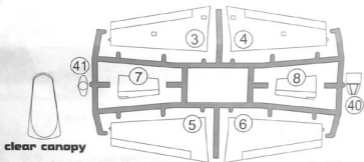

EXTRA 300L / 330LC