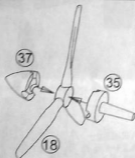

**A B**

**C**

**D**

EXTRA-330LC  
(Scheme A-C)

EXTRA-300L  
(Scheme B)

remove air  
intakes

clear canopy

Scheme A-EXTRA-330LC