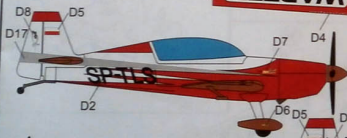

**A B**

**C**

**D**

EXTRA-330LC  
(Scheme A-C)

EXTRA-300L  
(Scheme B)

remove air  
intakes

clear canopy

Scheme A-EXTRA-330LC