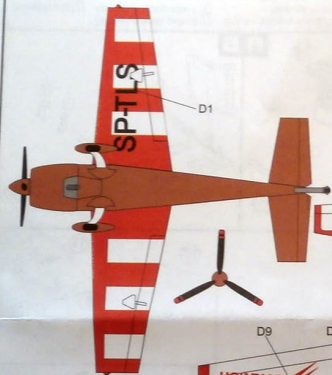

**A B**

**C**

**D**

EXTRA-330LC  
(Scheme A-C)

EXTRA-300L  
(Scheme B)

remove air  
intakes

clear canopy

Scheme A-EXTRA-330LC