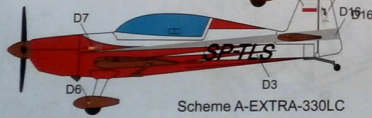

**A B**

**C**

**D**

EXTRA-330LC  
(Scheme A-C)

EXTRA-300L  
(Scheme B)

remove air  
intakes

clear canopy

Scheme A-EXTRA-330LC