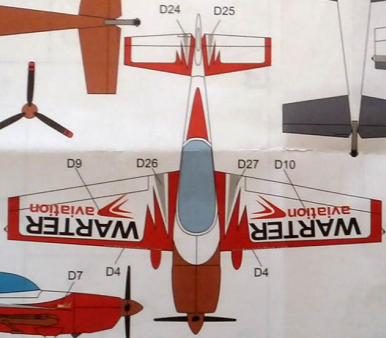

**A B**

**C**

**D**

EXTRA-330LC  
(Scheme A-C)

EXTRA-300L  
(Scheme B)

remove air  
intakes

clear canopy

Scheme A-EXTRA-330LC