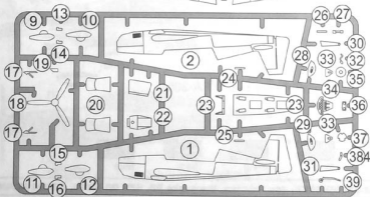

# EXTRA 300L / 330LC

1 černá/black

2 kovová/gunmetal

3 stříbrná/silver

4 opálený kov/burn metal

5 světle šedá/ light grey

6 tmavá šedá/dark grey

7 červená-red

**A B**

**C**

**D**

EXTRA-330LC  
(Scheme A-C)

EXTRA-300L  
(Scheme B)

remove air  
intakes

clear canopy

Scheme A-EXTRA-330LC

Scheme B-EXTRA-300L