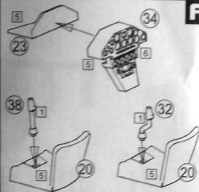

# EXTRA 300L / 330LC

1 černá/black

2 kovová/gunmetal

3 stříbrná/silver

4 opálený kov/burn metal

5 světle šedá/ light grey

6 tmavá šedá/dark grey

7 červená-red

**A B**

**C**

**D**

EXTRA-330LC  
(Scheme A-C)

EXTRA-300L  
(Scheme B)

remove air  
intakes

clear canopy

Scheme A-EXTRA-330LC