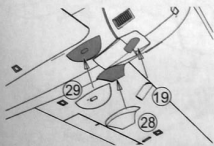

**A B**

**C**

**D**

EXTRA-330LC  
(Scheme A-C)

EXTRA-300L  
(Scheme B)

remove air  
intakes

clear canopy

Scheme A-EXTRA-330LC