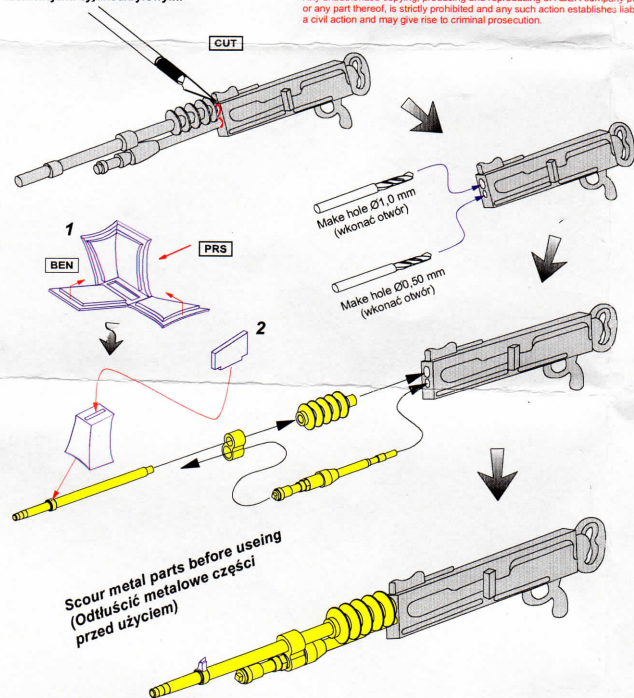

Barrel for machine gun 8 mm Hotchkiss Mle 1914

used on Renault FT 17 & St.Chamond WWI tanks

(Lufa do karabinu maszynowego Hotchkiss Mle 1914)

1/35 scale update, universal set

Ben's Head 1:35
2000000000
ABER Hotchkiss 35 L-195

ABER® 35 L-195

WWW.ABER.NET.PL

Made in Poland © 2016

Use Cyanoacryl glue
kleić klejami cyjanoakrylowymi

WARNING

OSTRZEŻENIE