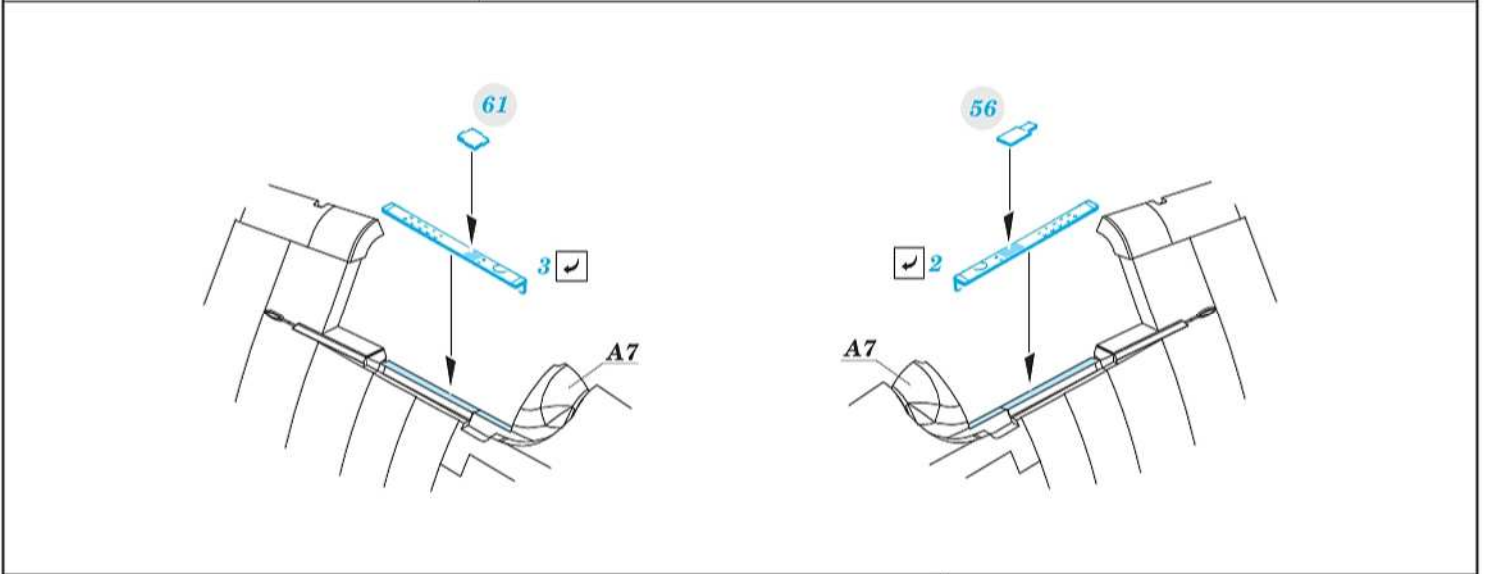

# F6F-3

eduard

73 792

1/72

detail set for EDUARD 1/72 kit • sada detailů pro stavebnici EDUARD 1/72

- APPLY EXPRESS MASK AND PAINT BEFORE GLUING  
POUŽIT EXPRESS MASK NABARVIT PŘED SLEPENÍM
- SYMMETRICAL ASSEMBLY  
SYMETRICKÁ MONTÁŽ
- REMOVE  
ODSTRANIT
- GRIND  
OBROUSIT
- DRILL HOLE  
VRTAT OTVOR
- COLORED ETCHED PARTS  
LEPTANÉ BAREVNÉ DÍLY
- ETCHED PARTS  
LEPTANÉ NEBAREVNÉ DÍLY
- ORIGINAL KIT PARTS  
PŮVODNÍ DÍLY STAVEBNICE
- BEND  
OHNOUT
- OPTION  
VOLBA
- REPLACE  
NAHRADIT
- REVERSE SIDE  
OTOČIT

ORIGINAL KIT PARTS PŮVODNÍ DÍLY STAVEBNICE      PHOTO-ETCHED PARTS LEPTANÉ DÍLY      PARTS TO BE REMOVED DÍLY K ODSTRANĚNÍ      FILL TMELIT

**Related products: 672203 - F6F wheels**

2 sets

**B**