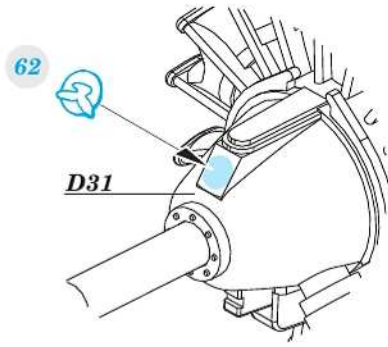

# F6F-3

eduard

73 792

1/72

detail set for EDUARD 1/72 kit • sada detailů pro stavebnici EDUARD 1/72

- APPLY EXPRESS MASK AND PAINT BEFORE GLUING  
POUŽIT EXPRESS MASK NABARVIT PŘED SLEPENÍM
- SYMMETRICAL ASSEMBLY  
SYMETRICKÁ MONTÁŽ
- REMOVE  
ODSTRANIT
- GRIND  
OBROUSIT
- DRILL HOLE  
VRTAT OTVOR
- COLORED ETCHED PARTS  
LEPTANÉ BAREVNÉ DÍLY
- ETCHED PARTS  
LEPTANÉ NEBAREVNÉ DÍLY
- ORIGINAL KIT PARTS  
PŮVODNÍ DÍLY STAVEBNICE
- BEND  
OHNOUT
- OPTION  
VOLBA
- REPLACE  
NAHRADIT
- REVERSE SIDE  
OTOČIT

ORIGINAL KIT PARTS PŮVODNÍ DÍLY STAVEBNICE      PHOTO-ETCHED PARTS LEPTANÉ DÍLY      PARTS TO BE REMOVED DÍLY K ODSTRANĚNÍ      FILL TMELIT

**Related products: 672203 - F6F wheels**

2 sets

**B**