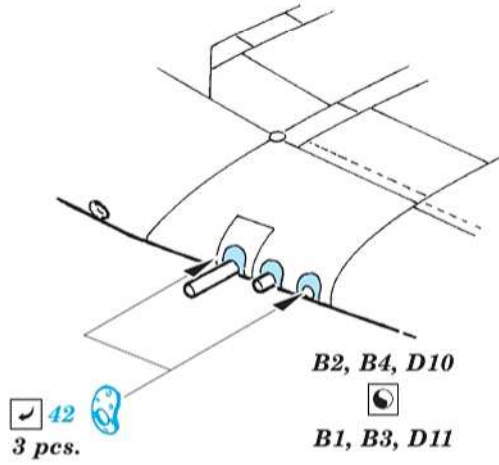

# F6F-3

eduard

73 792

1/72

detail set for EDUARD 1/72 kit • sada detailů pro stavebnici EDUARD 1/72

- APPLY EXPRESS MASK AND PAINT BEFORE GLUING  
POUŽIT EXPRESS MASK NABARVIT PŘED SLEPENÍM
- SYMMETRICAL ASSEMBLY  
SYMETRICKÁ MONTÁŽ
- REMOVE  
ODSTRANIT
- GRIND  
OBROUSIT
- DRILL HOLE  
VRTAT OTVOR
- COLORED ETCHED PARTS  
LEPTANÉ BAREVNÉ DÍLY
- ETCHED PARTS  
LEPTANÉ NEBAREVNÉ DÍLY
- ORIGINAL KIT PARTS  
PŮVODNÍ DÍLY STAVEBNICE
- BEND  
OHNOUT
- OPTION  
VOLBA
- REPLACE  
NAHRADIT
- REVERSE SIDE  
OTOČIT

ORIGINAL KIT PARTS PŮVODNÍ DÍLY STAVEBNICE      PHOTO-ETCHED PARTS LEPTANÉ DÍLY      PARTS TO BE REMOVED DÍLY K ODSTRANĚNÍ      FILL TMELIT

**Related products: 672203 - F6F wheels**

2 sets

**B**