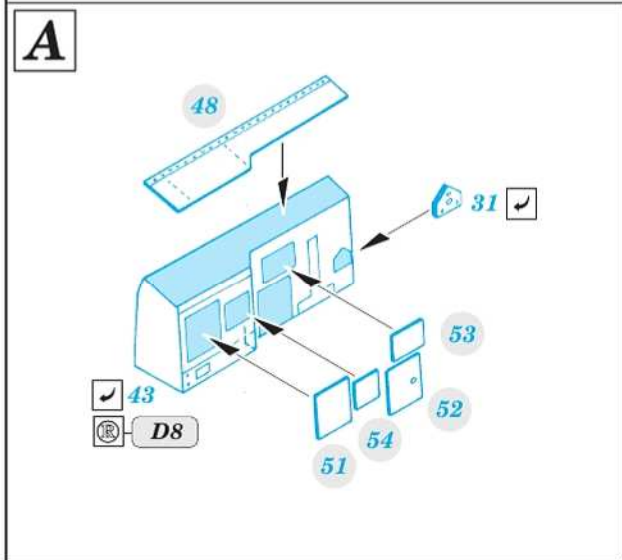

# F6F-3

eduard

73 792

1/72

detail set for EDUARD 1/72 kit • sada detailů pro stavebnici EDUARD 1/72

- APPLY EXPRESS MASK AND PAINT BEFORE GLUING  
POUŽIT EXPRESS MASK NABARVIT PŘED SLEPENÍM
- SYMMETRICAL ASSEMBLY  
SYMETRICKÁ MONTÁŽ
- REMOVE  
ODSTRANIT
- GRIND  
OBROUSIT
- DRILL HOLE  
VRTAT OTVOR
- COLORED ETCHED PARTS  
LEPTANÉ BAREVNÉ DÍLY
- ETCHED PARTS  
LEPTANÉ NEBAREVNÉ DÍLY
- ORIGINAL KIT PARTS  
PŮVODNÍ DÍLY STAVEBNICE
- BEND  
OHNOUT
- OPTION  
VOLBA
- REPLACE  
NAHRADIT
- REVERSE SIDE  
OTOČIT

ORIGINAL KIT PARTS PŮVODNÍ DÍLY STAVEBNICE      PHOTO-ETCHED PARTS LEPTANÉ DÍLY      PARTS TO BE REMOVED DÍLY K ODSTRANĚNÍ      FILL TMELIT

**Related products: 672203 - F6F wheels**

2 sets

**B**