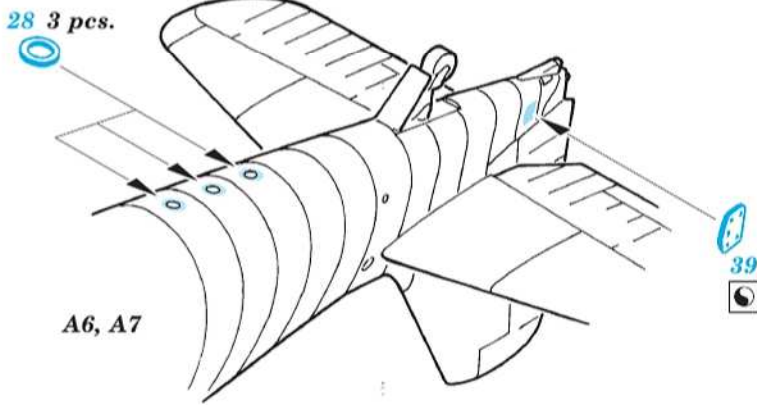

Related products: 672203 - F6F wheels