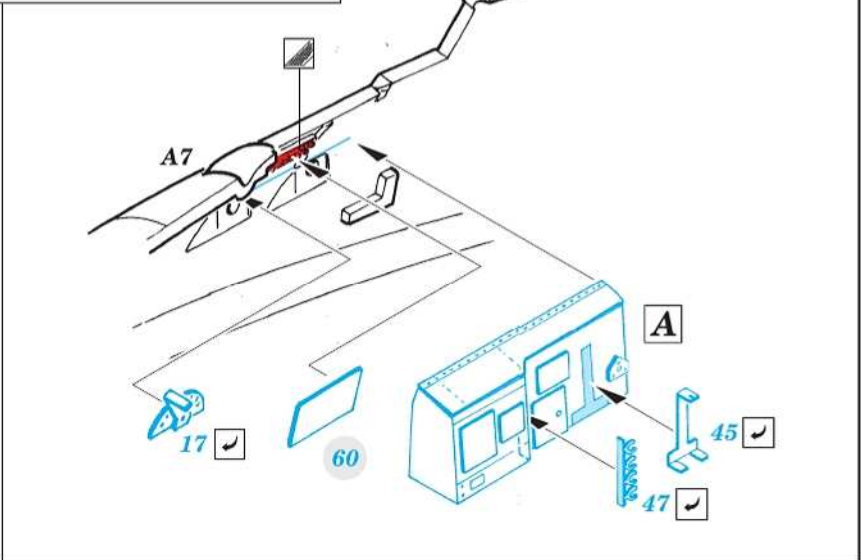

# F6F-3

eduard

73 792

1/72

detail set for EDUARD 1/72 kit • sada detailů pro stavebnici EDUARD 1/72

- APPLY EXPRESS MASK AND PAINT BEFORE GLUING  
POUŽIT EXPRESS MASK NABARVIT PŘED SLEPENÍM
- SYMMETRICAL ASSEMBLY  
SYMETRICKÁ MONTÁŽ
- REMOVE  
ODSTRANIT
- GRIND  
OBROUSIT
- DRILL HOLE  
VRTAT OTVOR
- COLORED ETCHED PARTS  
LEPTANÉ BAREVNÉ DÍLY
- ETCHED PARTS  
LEPTANÉ NEBAREVNÉ DÍLY
- ORIGINAL KIT PARTS  
PŮVODNÍ DÍLY STAVEBNICE
- BEND  
OHNOUT
- OPTION  
VOLBA
- REPLACE  
NAHRADIT
- REVERSE SIDE  
OTOČIT

ORIGINAL KIT PARTS PŮVODNÍ DÍLY STAVEBNICE      PHOTO-ETCHED PARTS LEPTANÉ DÍLY      PARTS TO BE REMOVED DÍLY K ODSTRANĚNÍ      FILL TMELIT

**Related products: 672203 - F6F wheels**

2 sets

**B**