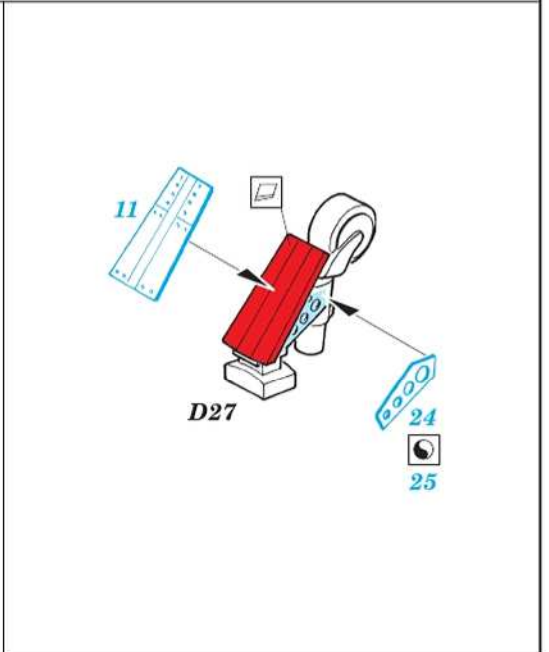

# F6F-3

eduard

73 792

1/72

detail set for EDUARD 1/72 kit • sada detailů pro stavebnici EDUARD 1/72

- APPLY EXPRESS MASK AND PAINT BEFORE GLUING  
POUŽIT EXPRESS MASK NABARVIT PŘED SLEPENÍM
- SYMMETRICAL ASSEMBLY  
SYMETRICKÁ MONTÁŽ
- REMOVE  
ODSTRANIT
- GRIND  
OBROUSIT
- DRILL HOLE  
VRTAT OTVOR
- COLORED ETCHED PARTS  
LEPTANÉ BAREVNÉ DÍLY
- ETCHED PARTS  
LEPTANÉ NEBAREVNÉ DÍLY
- ORIGINAL KIT PARTS  
PŮVODNÍ DÍLY STAVEBNICE
- BEND  
OHNOUT
- OPTION  
VOLBA
- REPLACE  
NAHRADIT
- REVERSE SIDE  
OTOČIT

ORIGINAL KIT PARTS PŮVODNÍ DÍLY STAVEBNICE      PHOTO-ETCHED PARTS LEPTANÉ DÍLY      PARTS TO BE REMOVED DÍLY K ODSTRANĚNÍ      FILL TMELIT

**Related products: 672203 - F6F wheels**

2 sets

**B**