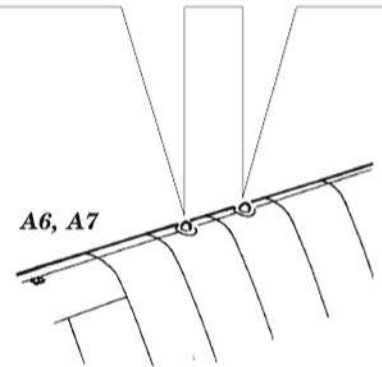

# F6F-3

eduard

73 792

1/72

detail set for EDUARD 1/72 kit • sada detailů pro stavebnici EDUARD 1/72

- APPLY EXPRESS MASK AND PAINT BEFORE GLUING  
POUŽIT EXPRESS MASK NABARVIT PŘED SLEPENÍM
- SYMMETRICAL ASSEMBLY  
SYMETRICKÁ MONTÁŽ
- REMOVE  
ODSTRANIT
- GRIND  
OBROUSIT
- DRILL HOLE  
VRTAT OTVOR
- COLORED ETCHED PARTS  
LEPTANÉ BAREVNÉ DÍLY
- ETCHED PARTS  
LEPTANÉ NEBAREVNÉ DÍLY
- ORIGINAL KIT PARTS  
PŮVODNÍ DÍLY STAVEBNICE
- BEND  
OHNOUT
- OPTION  
VOLBA
- REPLACE  
NAHRADIT
- REVERSE SIDE  
OTOČIT

ORIGINAL KIT PARTS PŮVODNÍ DÍLY STAVEBNICE      PHOTO-ETCHED PARTS LEPTANÉ DÍLY      PARTS TO BE REMOVED DÍLY K ODSTRANĚNÍ      FILL TMELIT

**Related products: 672203 - F6F wheels**

2 sets

**B**