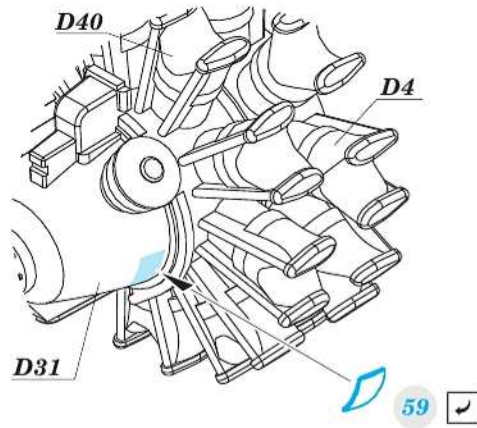

# F6F-3

eduard

73 792

1/72

detail set for EDUARD 1/72 kit • sada detailů pro stavebnici EDUARD 1/72

- APPLY EXPRESS MASK AND PAINT BEFORE GLUING  
POUŽIT EXPRESS MASK NABARVIT PŘED SLEPENÍM
- SYMMETRICAL ASSEMBLY  
SYMETRICKÁ MONTÁŽ
- REMOVE  
ODSTRANIT
- GRIND  
OBROUSIT
- DRILL HOLE  
VRTAT OTVOR
- COLORED ETCHED PARTS  
LEPTANÉ BAREVNÉ DÍLY
- ETCHED PARTS  
LEPTANÉ NEBAREVNÉ DÍLY
- ORIGINAL KIT PARTS  
PŮVODNÍ DÍLY STAVEBNICE
- BEND  
OHNOUT
- OPTION  
VOLBA
- REPLACE  
NAHRADIT
- REVERSE SIDE  
OTOČIT

ORIGINAL KIT PARTS PŮVODNÍ DÍLY STAVEBNICE      PHOTO-ETCHED PARTS LEPTANÉ DÍLY      PARTS TO BE REMOVED DÍLY K ODSTRANĚNÍ      FILL TMELIT

**Related products: 672203 - F6F wheels**

2 sets

**B**