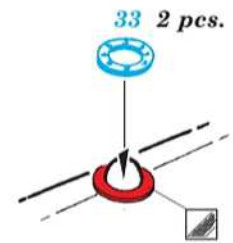

# F6F-3

eduard

73 792

1/72

detail set for EDUARD 1/72 kit • sada detailů pro stavebnici EDUARD 1/72

- APPLY EXPRESS MASK AND PAINT BEFORE GLUING  
POUŽIT EXPRESS MASK NABARVIT PŘED SLEPENÍM
- SYMMETRICAL ASSEMBLY  
SYMETRICKÁ MONTÁŽ
- REMOVE  
ODSTRANIT
- GRIND  
OBROUSIT
- DRILL HOLE  
VRTAT OTVOR
- COLORED ETCHED PARTS  
LEPTANÉ BAREVNÉ DÍLY
- ETCHED PARTS  
LEPTANÉ NEBAREVNÉ DÍLY
- ORIGINAL KIT PARTS  
PŮVODNÍ DÍLY STAVEBNICE
- BEND  
OHNOUT
- OPTION  
VOLBA
- REPLACE  
NAHRADIT
- REVERSE SIDE  
OTOČIT

ORIGINAL KIT PARTS PŮVODNÍ DÍLY STAVEBNICE      PHOTO-ETCHED PARTS LEPTANÉ DÍLY      PARTS TO BE REMOVED DÍLY K ODSTRANĚNÍ      FILL TMELIT

**Related products: 672203 - F6F wheels**

2 sets

**B**