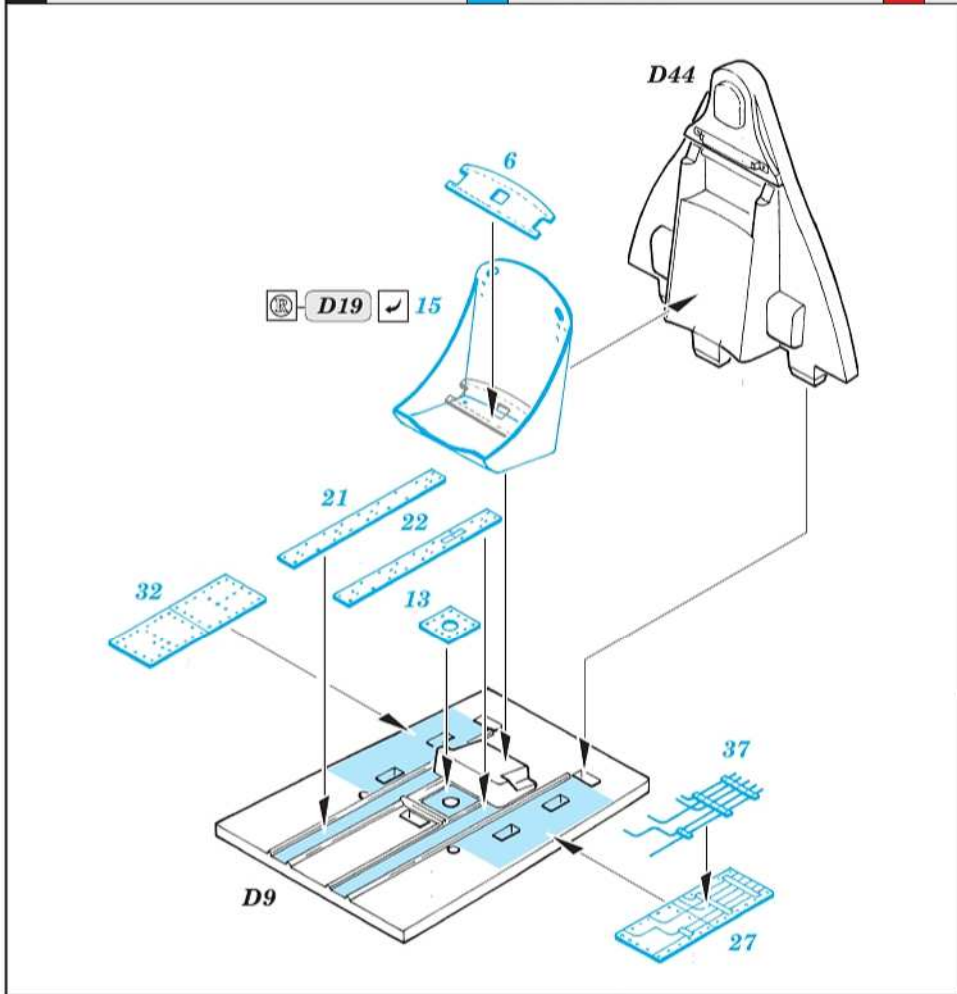

# F6F-3

eduard

73 792

1/72

detail set for EDUARD 1/72 kit • sada detailů pro stavebnici EDUARD 1/72

- APPLY EXPRESS MASK AND PAINT BEFORE GLUING  
POUŽIT EXPRESS MASK NABARVIT PŘED SLEPENÍM
- SYMMETRICAL ASSEMBLY  
SYMETRICKÁ MONTÁŽ
- REMOVE  
ODSTRANIT
- GRIND  
OBROUSIT
- DRILL HOLE  
VRTAT OTVOR
- COLORED ETCHED PARTS  
LEPTANÉ BAREVNÉ DÍLY
- ETCHED PARTS  
LEPTANÉ NEBAREVNÉ DÍLY
- ORIGINAL KIT PARTS  
PŮVODNÍ DÍLY STAVEBNICE
- BEND  
OHNOUT
- OPTION  
VOLBA
- REPLACE  
NAHRADIT
- REVERSE SIDE  
OTOČIT

ORIGINAL KIT PARTS PŮVODNÍ DÍLY STAVEBNICE      PHOTO-ETCHED PARTS LEPTANÉ DÍLY      PARTS TO BE REMOVED DÍLY K ODSTRANĚNÍ      FILL TMELIT

**Related products: 672203 - F6F wheels**

2 sets

**B**