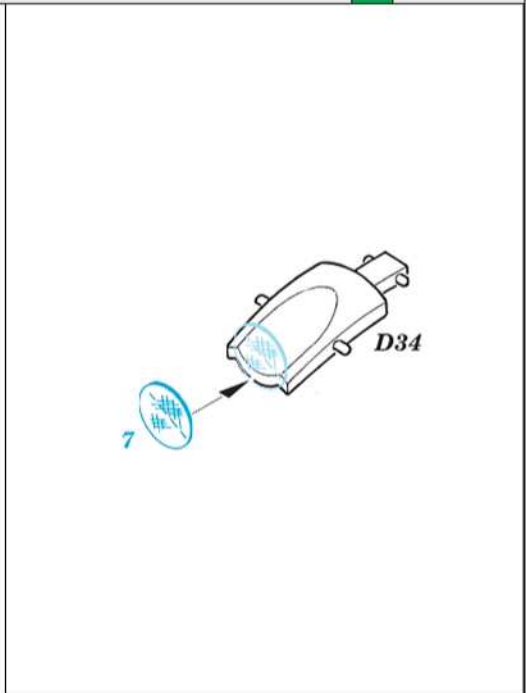

# F6F-3

eduard

73 792

1/72

detail set for EDUARD 1/72 kit • sada detailů pro stavebnici EDUARD 1/72

- APPLY EXPRESS MASK AND PAINT BEFORE GLUING  
POUŽIT EXPRESS MASK NABARVIT PŘED SLEPENÍM
- SYMMETRICAL ASSEMBLY  
SYMETRICKÁ MONTÁŽ
- REMOVE  
ODSTRANIT
- GRIND  
OBROUSIT
- DRILL HOLE  
VRTAT OTVOR
- COLORED ETCHED PARTS  
LEPTANÉ BAREVNÉ DÍLY
- ETCHED PARTS  
LEPTANÉ NEBAREVNÉ DÍLY
- ORIGINAL KIT PARTS  
PŮVODNÍ DÍLY STAVEBNICE
- BEND  
OHNOUT
- OPTION  
VOLBA
- REPLACE  
NAHRADIT
- REVERSE SIDE  
OTOČIT

ORIGINAL KIT PARTS PŮVODNÍ DÍLY STAVEBNICE      PHOTO-ETCHED PARTS LEPTANÉ DÍLY      PARTS TO BE REMOVED DÍLY K ODSTRANĚNÍ      FILL TMELIT

**Related products: 672203 - F6F wheels**

2 sets

**B**