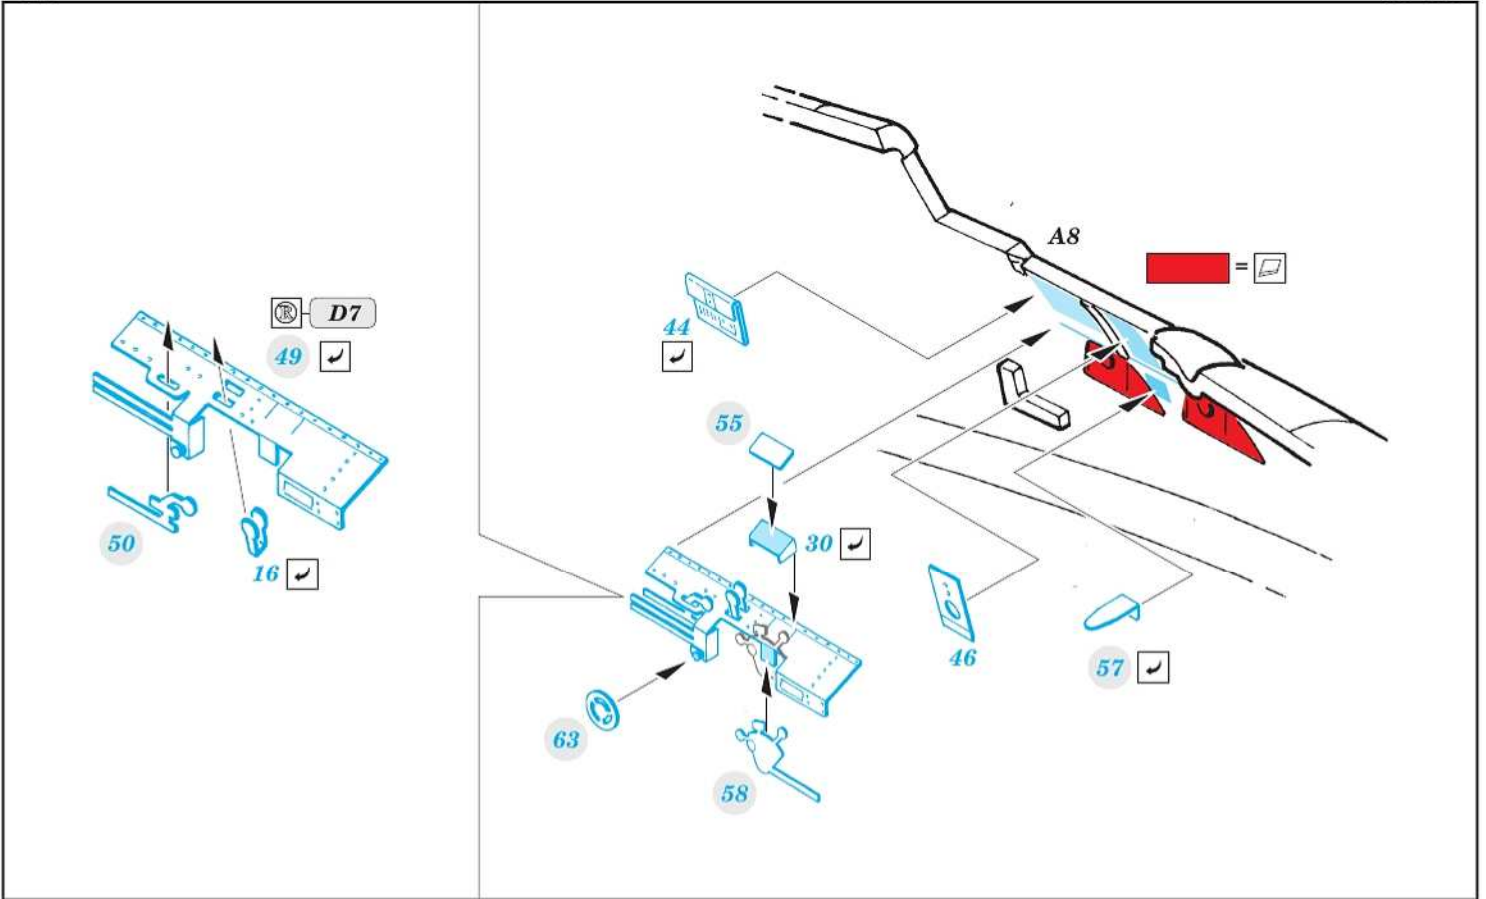

# F6F-3

eduard

73 792

1/72

detail set for EDUARD 1/72 kit • sada detailů pro stavebnici EDUARD 1/72

- APPLY EXPRESS MASK AND PAINT BEFORE GLUING  
POUŽIT EXPRESS MASK NABARVIT PŘED SLEPENÍM
- SYMMETRICAL ASSEMBLY  
SYMETRICKÁ MONTÁŽ
- REMOVE  
ODSTRANIT
- GRIND  
OBROUSIT
- DRILL HOLE  
VRTAT OTVOR
- COLORED ETCHED PARTS  
LEPTANÉ BAREVNÉ DÍLY
- ETCHED PARTS  
LEPTANÉ NEBAREVNÉ DÍLY
- ORIGINAL KIT PARTS  
PŮVODNÍ DÍLY STAVEBNICE
- BEND  
OHNOUT
- OPTION  
VOLBA
- REPLACE  
NAHRADIT
- REVERSE SIDE  
OTOČIT

ORIGINAL KIT PARTS PŮVODNÍ DÍLY STAVEBNICE      PHOTO-ETCHED PARTS LEPTANÉ DÍLY      PARTS TO BE REMOVED DÍLY K ODSTRANĚNÍ      FILL TMELIT

**Related products: 672203 - F6F wheels**

2 sets

**B**