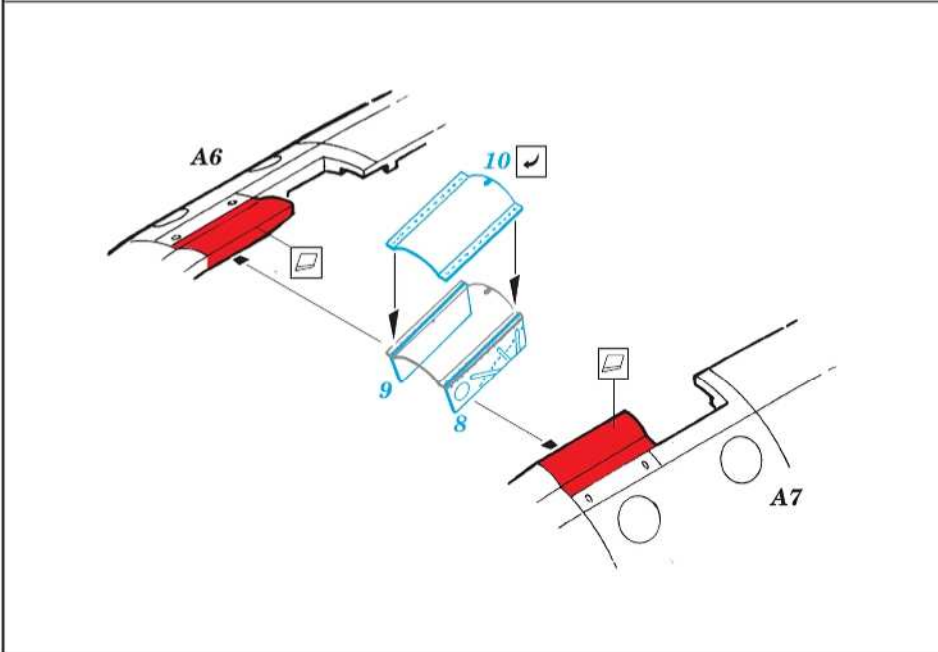

# F6F-3

eduard

73 792

1/72

detail set for EDUARD 1/72 kit • sada detailů pro stavebnici EDUARD 1/72

- APPLY EXPRESS MASK AND PAINT BEFORE GLUING  
POUŽIT EXPRESS MASK NABARVIT PŘED SLEPENÍM
- SYMMETRICAL ASSEMBLY  
SYMETRICKÁ MONTÁŽ
- REMOVE  
ODSTRANIT
- GRIND  
OBROUSIT
- DRILL HOLE  
VRTAT OTVOR
- COLORED ETCHED PARTS  
LEPTANÉ BAREVNÉ DÍLY
- ETCHED PARTS  
LEPTANÉ NEBAREVNÉ DÍLY
- ORIGINAL KIT PARTS  
PŮVODNÍ DÍLY STAVEBNICE
- BEND  
OHNOUT
- OPTION  
VOLBA
- REPLACE  
NAHRADIT
- REVERSE SIDE  
OTOČIT

ORIGINAL KIT PARTS PŮVODNÍ DÍLY STAVEBNICE      PHOTO-ETCHED PARTS LEPTANÉ DÍLY      PARTS TO BE REMOVED DÍLY K ODSTRANĚNÍ      FILL TMELIT

**Related products: 672203 - F6F wheels**

2 sets

**B**