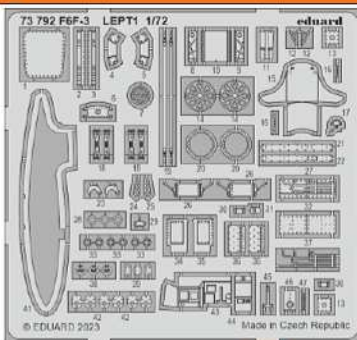

# F6F-3

eduard

73 792

1/72

detail set for EDUARD 1/72 kit • sada detailů pro stavebnici EDUARD 1/72

- APPLY EXPRESS MASK AND PAINT BEFORE GLUING  
POUŽIT EXPRESS MASK NABARVIT PŘED SLEPENÍM
- SYMMETRICAL ASSEMBLY  
SYMETRICKÁ MONTÁŽ
- REMOVE  
ODSTRANIT
- GRIND  
OBROUSIT
- DRILL HOLE  
VRTAT OTVOR
- COLORED ETCHED PARTS  
LEPTANÉ BAREVNÉ DÍLY
- ETCHED PARTS  
LEPTANÉ NEBAREVNÉ DÍLY
- ORIGINAL KIT PARTS  
PŮVODNÍ DÍLY STAVEBNICE
- BEND  
OHNOUT
- OPTION  
VOLBA
- REPLACE  
NAHRADIT
- REVERSE SIDE  
OTOČIT

ORIGINAL KIT PARTS PŮVODNÍ DÍLY STAVEBNICE      PHOTO-ETCHED PARTS LEPTANÉ DÍLY      PARTS TO BE REMOVED DÍLY K ODSTRANĚNÍ      FILL TMELIT

**Related products: 672203 - F6F wheels**

2 sets

**B**