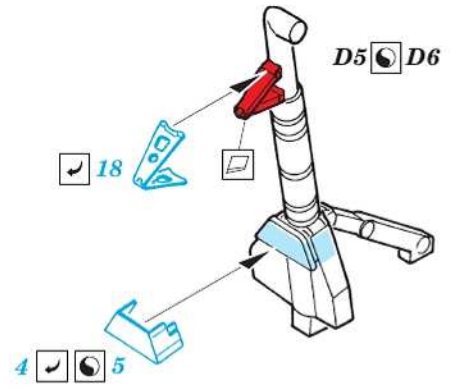

# F6F-3

eduard

73 792

1/72

detail set for EDUARD 1/72 kit • sada detailů pro stavebnici EDUARD 1/72

- APPLY EXPRESS MASK AND PAINT BEFORE GLUING  
POUŽIT EXPRESS MASK NABARVIT PŘED SLEPENÍM
- SYMMETRICAL ASSEMBLY  
SYMETRICKÁ MONTÁŽ
- REMOVE  
ODSTRANIT
- GRIND  
OBROUSIT
- DRILL HOLE  
VRTAT OTVOR
- COLORED ETCHED PARTS  
LEPTANÉ BAREVNÉ DÍLY
- ETCHED PARTS  
LEPTANÉ NEBAREVNÉ DÍLY
- ORIGINAL KIT PARTS  
PŮVODNÍ DÍLY STAVEBNICE
- BEND  
OHNOUT
- OPTION  
VOLBA
- REPLACE  
NAHRADIT
- REVERSE SIDE  
OTOČIT

ORIGINAL KIT PARTS PŮVODNÍ DÍLY STAVEBNICE      PHOTO-ETCHED PARTS LEPTANÉ DÍLY      PARTS TO BE REMOVED DÍLY K ODSTRANĚNÍ      FILL TMELIT

**Related products: 672203 - F6F wheels**

2 sets

**B**