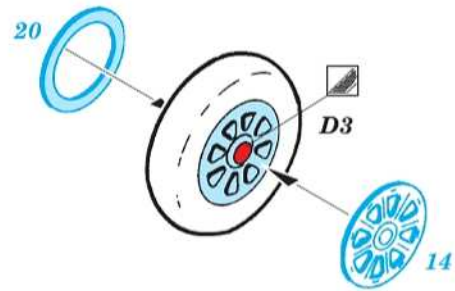

# F6F-3

eduard

73 792

1/72

detail set for EDUARD 1/72 kit • sada detailů pro stavebnici EDUARD 1/72

- APPLY EXPRESS MASK AND PAINT BEFORE GLUING  
POUŽIT EXPRESS MASK NABARVIT PŘED SLEPENÍM
- SYMMETRICAL ASSEMBLY  
SYMETRICKÁ MONTÁŽ
- REMOVE  
ODSTRANIT
- GRIND  
OBROUSIT
- DRILL HOLE  
VRTAT OTVOR
- COLORED ETCHED PARTS  
LEPTANÉ BAREVNÉ DÍLY
- ETCHED PARTS  
LEPTANÉ NEBAREVNÉ DÍLY
- ORIGINAL KIT PARTS  
PŮVODNÍ DÍLY STAVEBNICE
- BEND  
OHNOUT
- OPTION  
VOLBA
- REPLACE  
NAHRADIT
- REVERSE SIDE  
OTOČIT

ORIGINAL KIT PARTS PŮVODNÍ DÍLY STAVEBNICE      PHOTO-ETCHED PARTS LEPTANÉ DÍLY      PARTS TO BE REMOVED DÍLY K ODSTRANĚNÍ      FILL TMELIT

**Related products: 672203 - F6F wheels**

2 sets

**B**