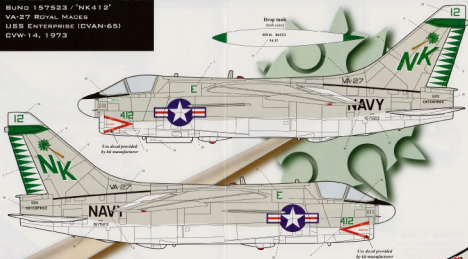

1/32
SCALE

VOUGHT A-7E CORSAIR II

BUNO 157523 / "NK412"
VA-27 ROYAL MADES
USS ENTERPRISE (CVAN-65)
CVW-14, 1973

COLOR GUIDE

<input type="checkbox"/> GLOSS WHITE (FS 17070)	<input type="checkbox"/> GLOSS GULL GRAY (FS 36490)	<input type="checkbox"/> GLOSS BLACK	<input type="checkbox"/> GLOSS GREEN (FS 34315)
Lower surfaces / horizontal stabilizer / tail cap / wheel	Upper surfaces	Anti-glare panel	Tail, around S&CM finster / drop tank tips

P32-003

CAMP PRO
SERIES
CUSTOM AIRPLANE DECAL SHEETS

VOUGHT A-7E CORSAIR II

VA-27 Group, HMAS 11228

COLOR GUIDE

- 62 005 B-WHITE (FS 17175)
Lower surfaces / horizontal stabilizer / fuselage / fin cap / radome
- 62 005 GULL GR 47 (FS 6490)
Upper surfaces
- 62 005 BLACK
Anti-glare panel
- 62 005 GREEN (FS 34175)
Tail around ECM blower / drop tank tips