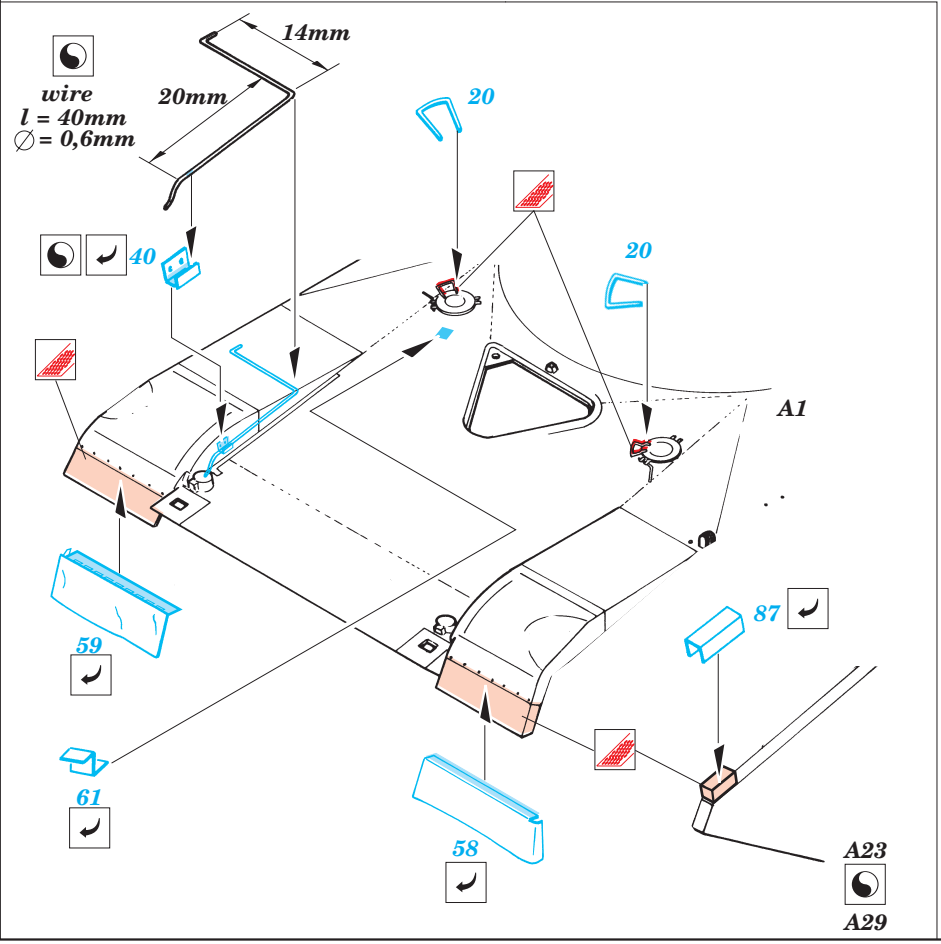

M-1A1 Abrams

1/35 scale detail set for Dragon kit 3531 • sada detailů pro model 1/35 Dragon 3531

eduard

35 510

Mask

Film

Print

-  SYMMETRICAL ASSEMBLY
SYMETRICKÁ MONTA
-  REMOVE
ODSTRANIT
-  BEND
OHNOUT
-  REPLACE
NAHRADIT
-  GRIND
OBROUSIT
-  OPTION
VOLBA

ORIGINAL KIT PARTS
PŮVODNÍ DÍLY STAVEBNICE

PHOTO-ETCHED PARTS
LEPTANÉ DÍLY

PARTS TO BE REMOVED
DÍLY K ODSTRANĚNÍ

FILL
TMELIT

References:
 VerlindenPublications, WarmachinesNo.6-M1Abrams
 Squadron/Signal, ArmorNumber26- M1Abrams
 ConcordNo.7502-M1Abrams