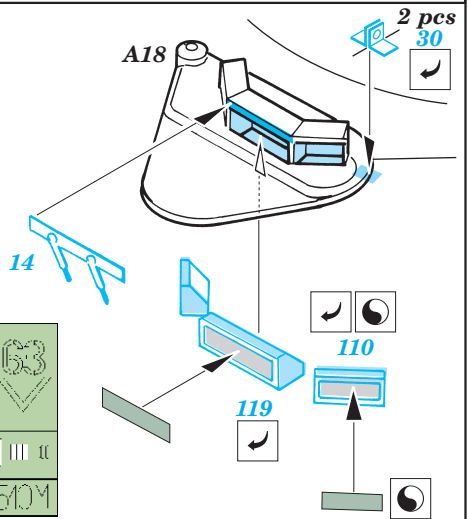

M-1A1 Abrams

1/35 scale detail set for Dragon kit 3531 • sada detailů pro model 1/35 Dragon 3531

eduard

35 510

Mask

Film

Print

-  SYMMETRICAL ASSEMBLY
SYMETRICKÁ MONTA
-  REMOVE
ODSTRANIT
-  BEND
OHNOUT
-  REPLACE
NAHRADIT
-  GRIND
OBROUSIT
-  OPTION
VOLBA

ORIGINAL KIT PARTS
PŮVODNÍ DÍLY STAVEBNICE

PHOTO-ETCHED PARTS
LEPTANÉ DÍLY

PARTS TO BE REMOVED
DÍLY K ODSTRANĚNÍ

FILL
TMELIT

References:
 VerlindenPublications, WarmachinesNo.6-M1Abrams
 Squadron/Signal, ArmorNumber26- M1Abrams
 ConcordNo.7502-M1Abrams