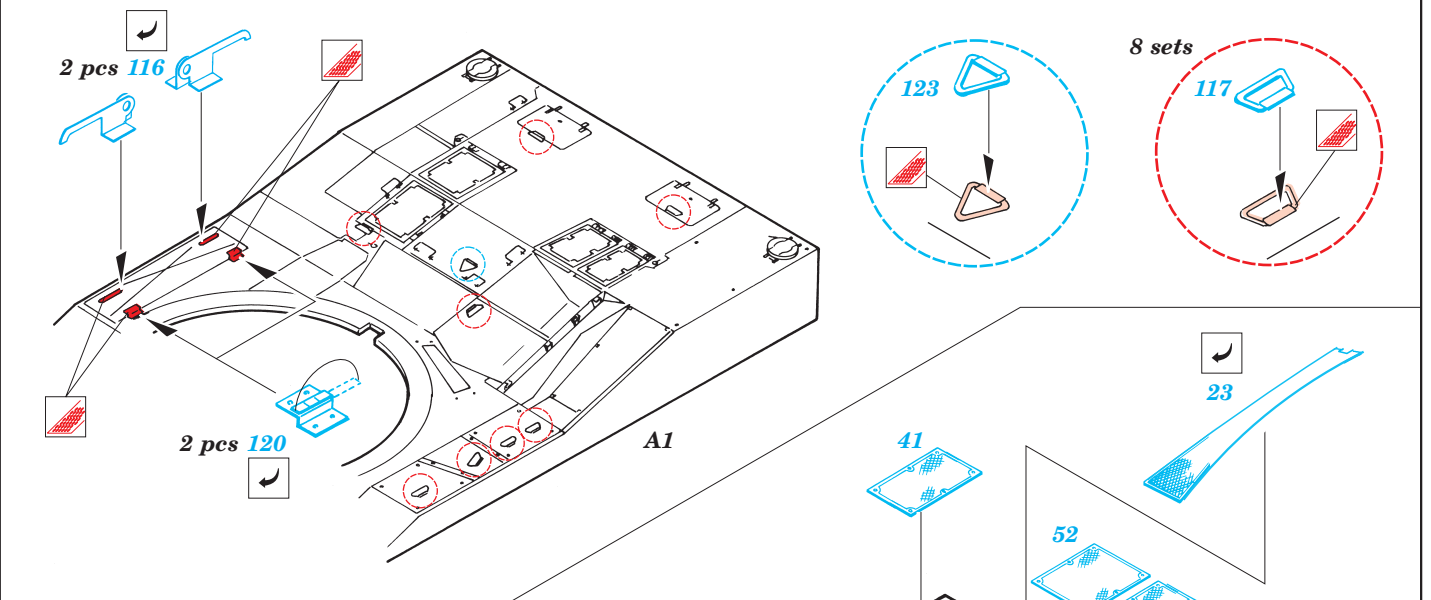

M-1A1 Abrams

1/35 scale detail set for Dragon kit 3531 • sada detailů pro model 1/35 Dragon 3531

eduard

35 510

Mask

Film

Print

-  SYMMETRICAL ASSEMBLY
SYMETRICKÁ MONTA
-  REMOVE
ODSTRANIT
-  BEND
OHNOUT
-  REPLACE
NAHRADIT
-  GRIND
OBROUSIT
-  OPTION
VOLBA

ORIGINAL KIT PARTS
PŮVODNÍ DÍLY STAVEBNICE

PHOTO-ETCHED PARTS
LEPTANÉ DÍLY

PARTS TO BE REMOVED
DÍLY K ODSTRANĚNÍ

FILL
TMELIT

References:
 VerlindenPublications, WarmachinesNo.6-M1Abrams
 Squadron/Signal, ArmorNumber26- M1Abrams
 ConcordNo.7502-M1Abrams