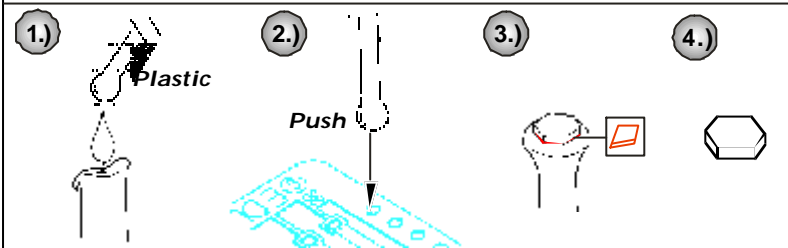

M-1A1 Abrams

1/35 scale detail set for Dragon kit 3531 • sada detailů pro model 1/35 Dragon 3531

eduard

35 510

Mask

Film

Print

-  SYMMETRICAL ASSEMBLY
SYMETRICKÁ MONTA
-  REMOVE
ODSTRANIT
-  BEND
OHNOUT
-  REPLACE
NAHRADIT
-  GRIND
OBROUSIT
-  OPTION
VOLBA

ORIGINAL KIT PARTS
PŮVODNÍ DÍLY STAVEBNICE

PHOTO-ETCHED PARTS
LEPTANÉ DÍLY

PARTS TO BE REMOVED
DÍLY K ODSTRANĚNÍ

FILL
TMELIT

References:
 VerlindenPublications, WarmachinesNo.6-M1Abrams
 Squadron/Signal, ArmorNumber26- M1Abrams
 ConcordNo.7502-M1Abrams