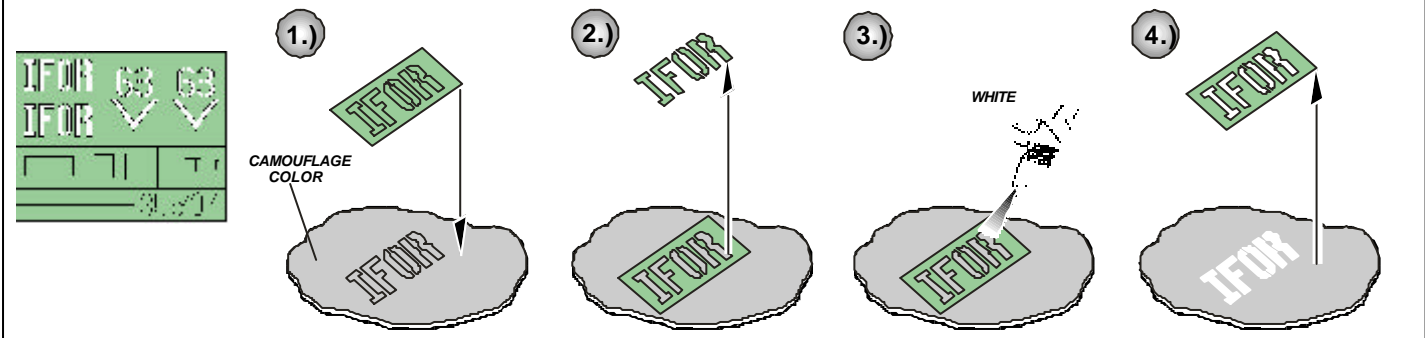

M-1A1 Abrams

1/35 scale detail set for Dragon kit 3531 • sada detailů pro model 1/35 Dragon 3531

eduard

35 510

Mask

Film

Print

-  SYMMETRICAL ASSEMBLY
SYMETRICKÁ MONTA
-  REMOVE
ODSTRANIT
-  BEND
OHNOUT
-  REPLACE
NAHRADIT
-  GRIND
OBROUSIT
-  OPTION
VOLBA

ORIGINAL KIT PARTS
PŮVODNÍ DÍLY STAVEBNICE

PHOTO-ETCHED PARTS
LEPTANÉ DÍLY

PARTS TO BE REMOVED
DÍLY K ODSTRANĚNÍ

FILL
TMELIT

References:
 VerlindenPublications, WarmachinesNo.6-M1Abrams
 Squadron/Signal, ArmorNumber26- M1Abrams
 ConcordNo.7502-M1Abrams