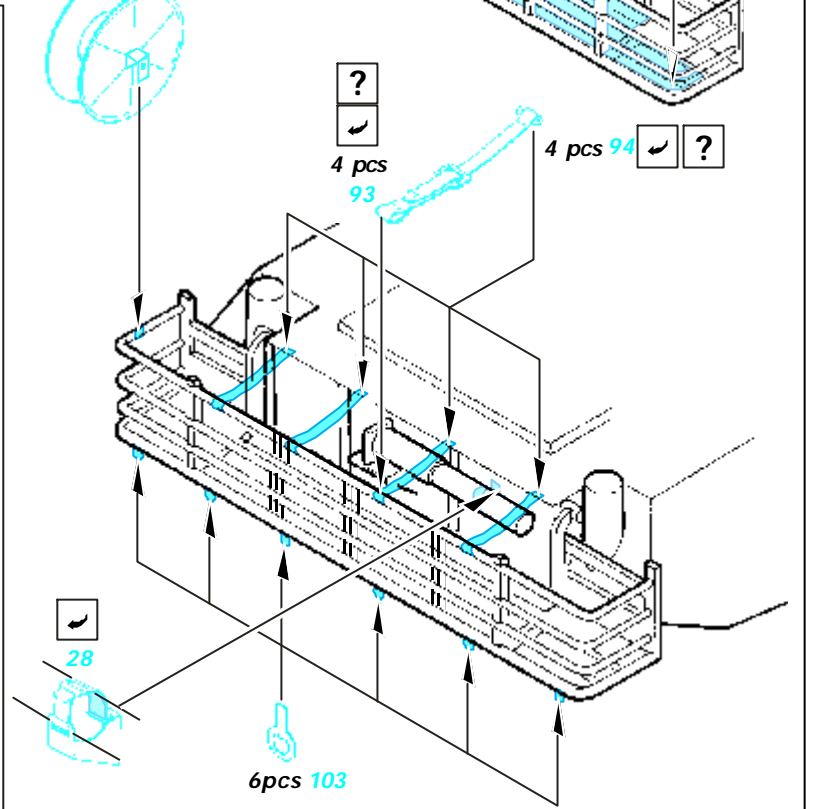

M-1A1 Abrams

1/35 scale detail set for Dragon kit 3531 • sada detailů pro model 1/35 Dragon 3531

eduard

35 510

Mask

Film

Print

-  SYMMETRICAL ASSEMBLY
SYMETRICKÁ MONTA
-  REMOVE
ODSTRANIT
-  BEND
OHNOUT
-  REPLACE
NAHRADIT
-  GRIND
OBROUSIT
-  OPTION
VOLBA

ORIGINAL KIT PARTS
PŮVODNÍ DÍLY STAVEBNICE

PHOTO-ETCHED PARTS
LEPTANÉ DÍLY

PARTS TO BE REMOVED
DÍLY K ODSTRANĚNÍ

FILL
TMELIT

References:
 VerlindenPublications, WarmachinesNo.6-M1Abrams
 Squadron/Signal, ArmorNumber26- M1Abrams
 ConcordNo.7502-M1Abrams