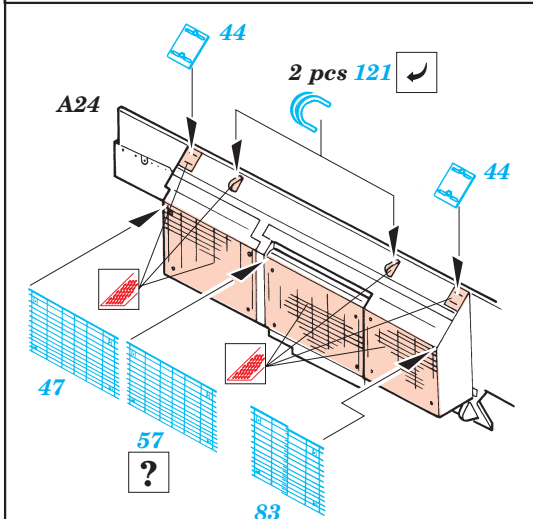

M-1A1 Abrams

1/35 scale detail set for Dragon kit 3531 • sada detailů pro model 1/35 Dragon 3531

eduard

35 510

Mask

Film

Print

-  SYMMETRICAL ASSEMBLY
SYMETRICKÁ MONTA
-  REMOVE
ODSTRANIT
-  BEND
OHNOUT
-  REPLACE
NAHRADIT
-  GRIND
OBROUSIT
-  OPTION
VOLBA

ORIGINAL KIT PARTS
PŮVODNÍ DÍLY STAVEBNICE

PHOTO-ETCHED PARTS
LEPTANÉ DÍLY

PARTS TO BE REMOVED
DÍLY K ODSTRANĚNÍ

FILL
TMELIT

References:
 VerlindenPublications, WarmachinesNo.6-M1Abrams
 Squadron/Signal, ArmorNumber26- M1Abrams
 ConcordNo.7502-M1Abrams