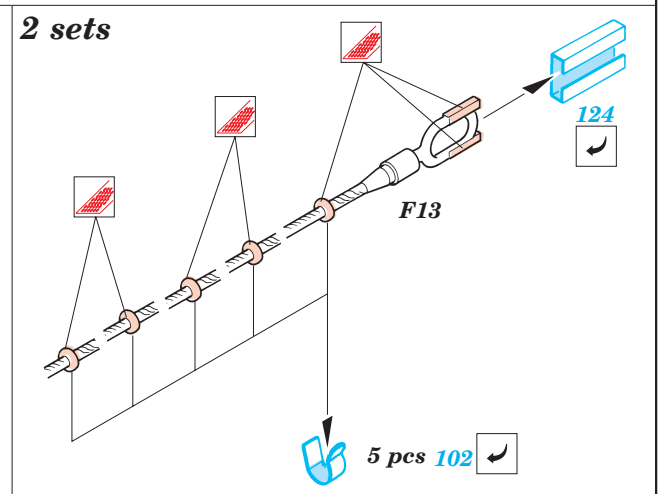

M-1A1 Abrams

1/35 scale detail set for Dragon kit 3531 • sada detailů pro model 1/35 Dragon 3531

eduard

35 510

Mask

Film

Print

-  SYMMETRICAL ASSEMBLY
SYMETRICKÁ MONTA
-  REMOVE
ODSTRANIT
-  BEND
OHNOUT
-  REPLACE
NAHRADIT
-  GRIND
OBROUSIT
-  OPTION
VOLBA

ORIGINAL KIT PARTS
PŮVODNÍ DÍLY STAVEBNICE

PHOTO-ETCHED PARTS
LEPTANÉ DÍLY

PARTS TO BE REMOVED
DÍLY K ODSTRANĚNÍ

FILL
TMELIT

References:
 VerlindenPublications, WarmachinesNo.6-M1Abrams
 Squadron/Signal, ArmorNumber26- M1Abrams
 ConcordNo.7502-M1Abrams