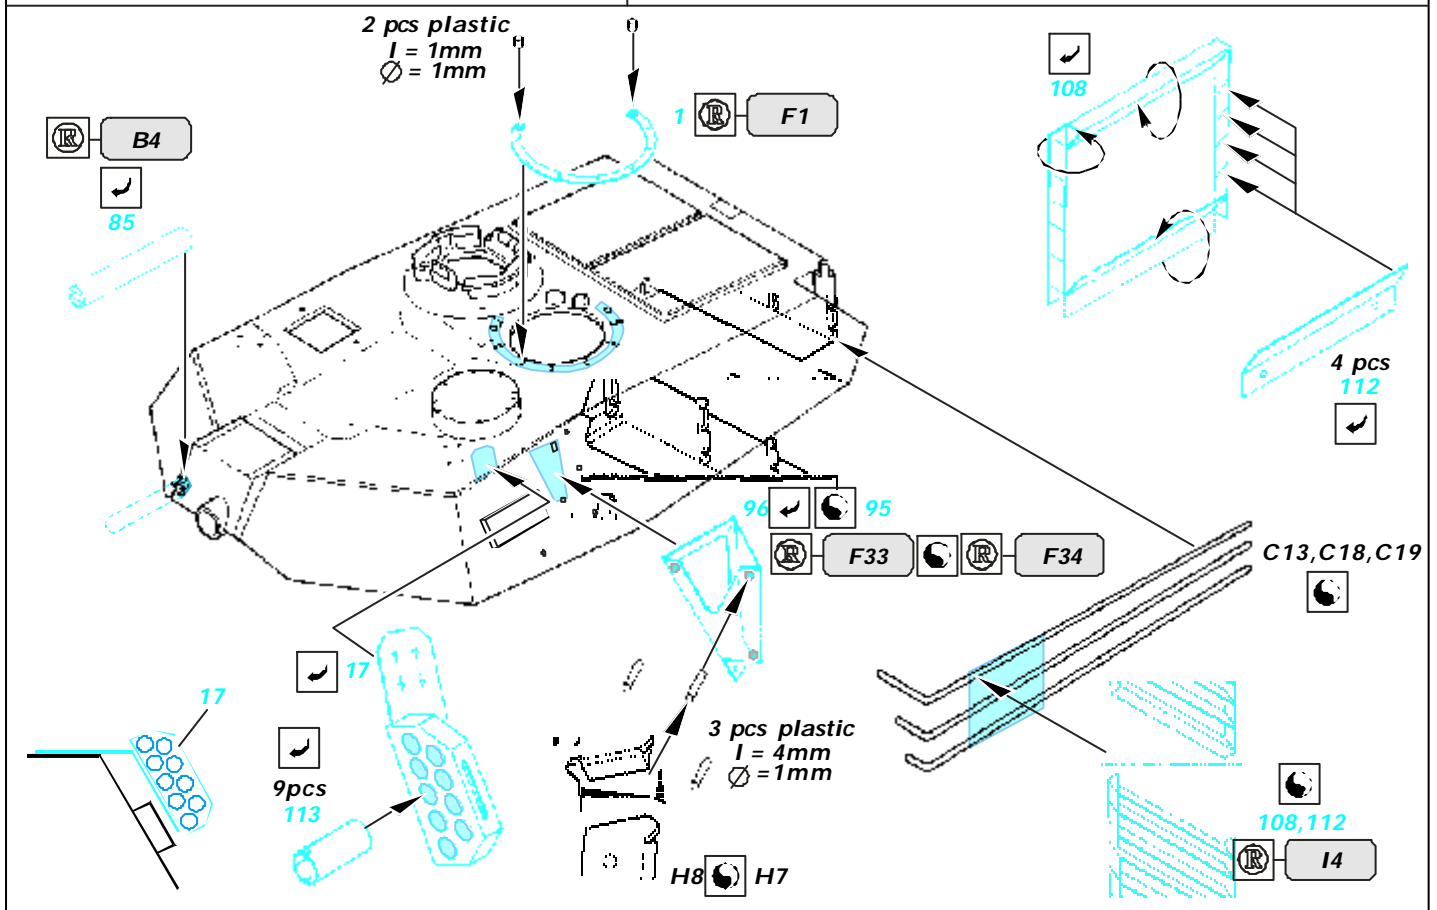

M-1A1 Abrams

1/35 scale detail set for Dragon kit 3531 • sada detailů pro model 1/35 Dragon 3531

eduard

35 510

Mask

Film

Print

-  SYMMETRICAL ASSEMBLY
SYMETRICKÁ MONTA
-  REMOVE
ODSTRANIT
-  BEND
OHNOUT
-  REPLACE
NAHRADIT
-  GRIND
OBROUSIT
-  OPTION
VOLBA

ORIGINAL KIT PARTS
PŮVODNÍ DÍLY STAVEBNICE

PHOTO-ETCHED PARTS
LEPTANÉ DÍLY

PARTS TO BE REMOVED
DÍLY K ODSTRANĚNÍ

FILL
TMELIT

References:
 VerlindenPublications, WarmachinesNo.6-M1Abrams
 Squadron/Signal, ArmorNumber26- M1Abrams
 ConcordNo.7502-M1Abrams