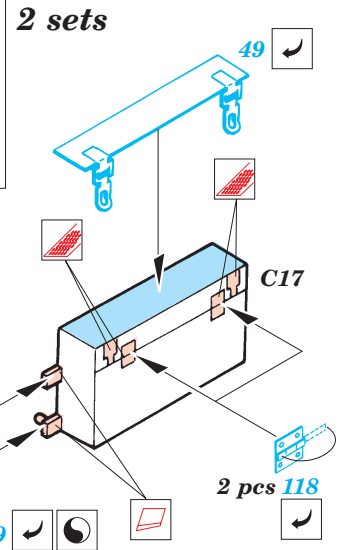

M-1A1 Abrams

1/35 scale detail set for Dragon kit 3531 • sada detailů pro model 1/35 Dragon 3531

eduard

35 510

Mask

Film

Print

-  SYMMETRICAL ASSEMBLY
SYMETRICKÁ MONTA
-  REMOVE
ODSTRANIT
-  BEND
OHNOUT
-  REPLACE
NAHRADIT
-  GRIND
OBROUSIT
-  OPTION
VOLBA

ORIGINAL KIT PARTS
PŮVODNÍ DÍLY STAVEBNICE

PHOTO-ETCHED PARTS
LEPTANÉ DÍLY

PARTS TO BE REMOVED
DÍLY K ODSTRANĚNÍ

FILL
TMELIT

References:
 VerlindenPublications, WarmachinesNo.6-M1Abrams
 Squadron/Signal, ArmorNumber26- M1Abrams
 ConcordNo.7502-M1Abrams