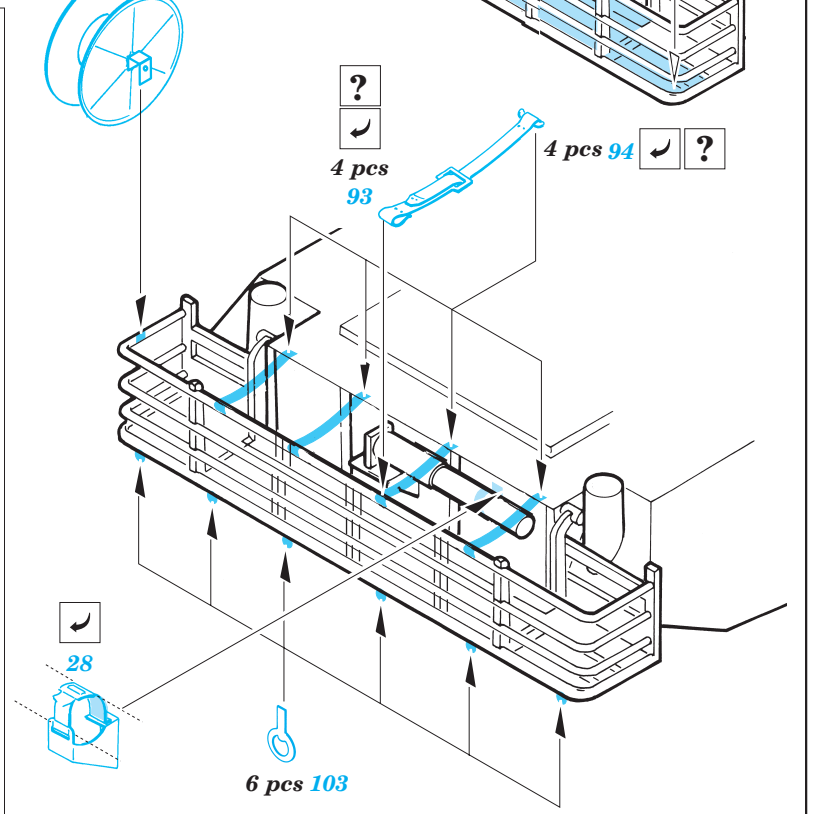

M-1A1 Abrams

1/35 scale detail set for Dragon kit 3531 • sada detailů pro model 1/35 Dragon 3531

eduard

35 510

Mask

Film

Print

-  SYMMETRICAL ASSEMBLY
SYMETRICKÁ MONTA
-  REMOVE
ODSTRANIT
-  BEND
OHNOUT
-  REPLACE
NAHRADIT
-  GRIND
OBROUSIT
-  OPTION
VOLBA

ORIGINAL KIT PARTS
PŮVODNÍ DÍLY STAVEBNICE

PHOTO-ETCHED PARTS
LEPTANÉ DÍLY

PARTS TO BE REMOVED
DÍLY K ODSTRANĚNÍ

FILL
TMELIT

References:
 VerlindenPublications, WarmachinesNo.6-M1Abrams
 Squadron/Signal, ArmorNumber26- M1Abrams
 ConcordNo.7502-M1Abrams