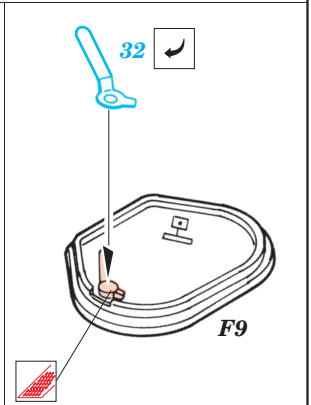

M-1A1 Abrams

1/35 scale detail set for Dragon kit 3531 • sada detailů pro model 1/35 Dragon 3531

eduard

35 510

Mask

Film

Print

- SYMMETRICAL ASSEMBLY
  SYMETRICKÁ MONTA
- REMOVE
  ODSTRANIT
- BEND
  OHNOUT
- REPLACE
  NAHRADIT
- GRIND
  OBROUSIT
- OPTION
  VOLBA

ORIGINAL KIT PARTS
PŮVODNÍ DÍLY STAVEBNICE

PHOTO-ETCHED PARTS
LEPTANÉ DÍLY

PARTS TO BE REMOVED
DÍLY K ODSTRANĚNÍ

FILL
TMELIT