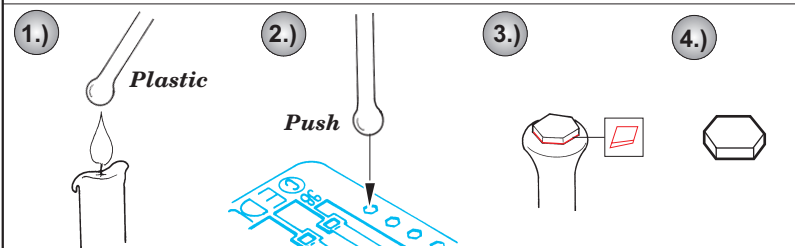

M-1A1 Abrams

1/35 scale detail set for Dragon kit 3531 • sada detailů pro model 1/35 Dragon 3531

eduard

35 510

Mask

Film

Print

-  SYMMETRICAL ASSEMBLY
SYMETRICKÁ MONTA
-  REMOVE
ODSTRANIT
-  BEND
OHNOUT
-  REPLACE
NAHRADIT
-  GRIND
OBROUSIT
-  OPTION
VOLBA

ORIGINAL KIT PARTS
PŮVODNÍ DÍLY STAVEBNICE

PHOTO-ETCHED PARTS
LEPTANÉ DÍLY

PARTS TO BE REMOVED
DÍLY K ODSTRANĚNÍ

FILL
TMELIT

References:
 VerlindenPublications, WarmachinesNo.6-M1Abrams
 Squadron/Signal, ArmorNumber26- M1Abrams
 ConcordNo.7502-M1Abrams