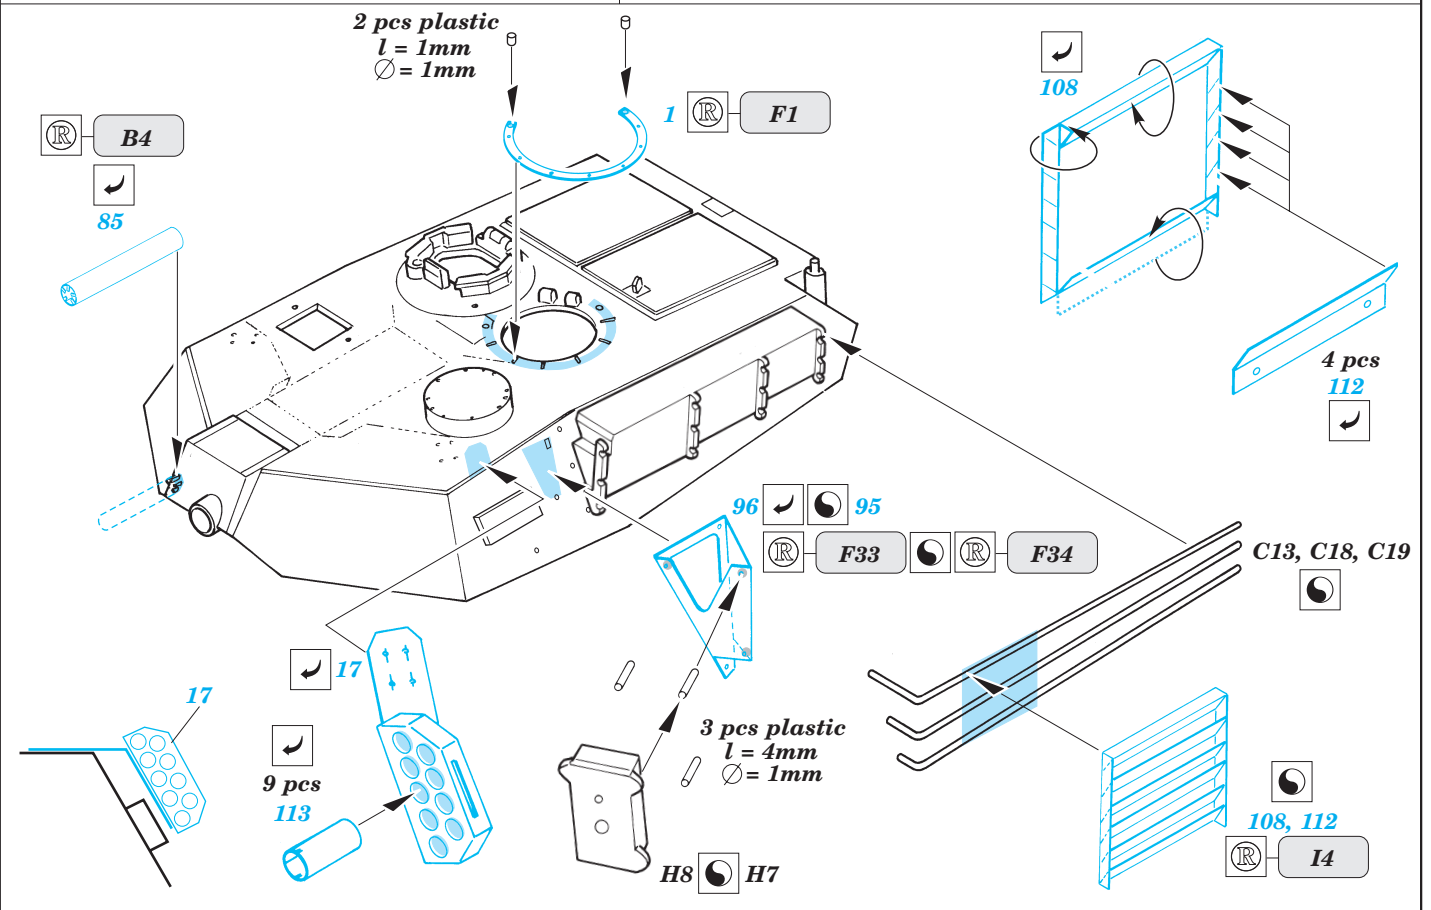

M-1A1 Abrams

1/35 scale detail set for Dragon kit 3531 • sada detailů pro model 1/35 Dragon 3531

eduard

35 510

Mask

Film

Print

-  SYMMETRICAL ASSEMBLY
SYMETRICKÁ MONTA
-  REMOVE
ODSTRANIT
-  BEND
OHNOUT
-  REPLACE
NAHRADIT
-  GRIND
OBROUSIT
-  OPTION
VOLBA

ORIGINAL KIT PARTS
PŮVODNÍ DÍLY STAVEBNICE

PHOTO-ETCHED PARTS
LEPTANÉ DÍLY

PARTS TO BE REMOVED
DÍLY K ODSTRANĚNÍ

FILL
TMELIT

References:
 VerlindenPublications, WarmachinesNo.6-M1Abrams
 Squadron/Signal, ArmorNumber26- M1Abrams
 ConcordNo.7502-M1Abrams