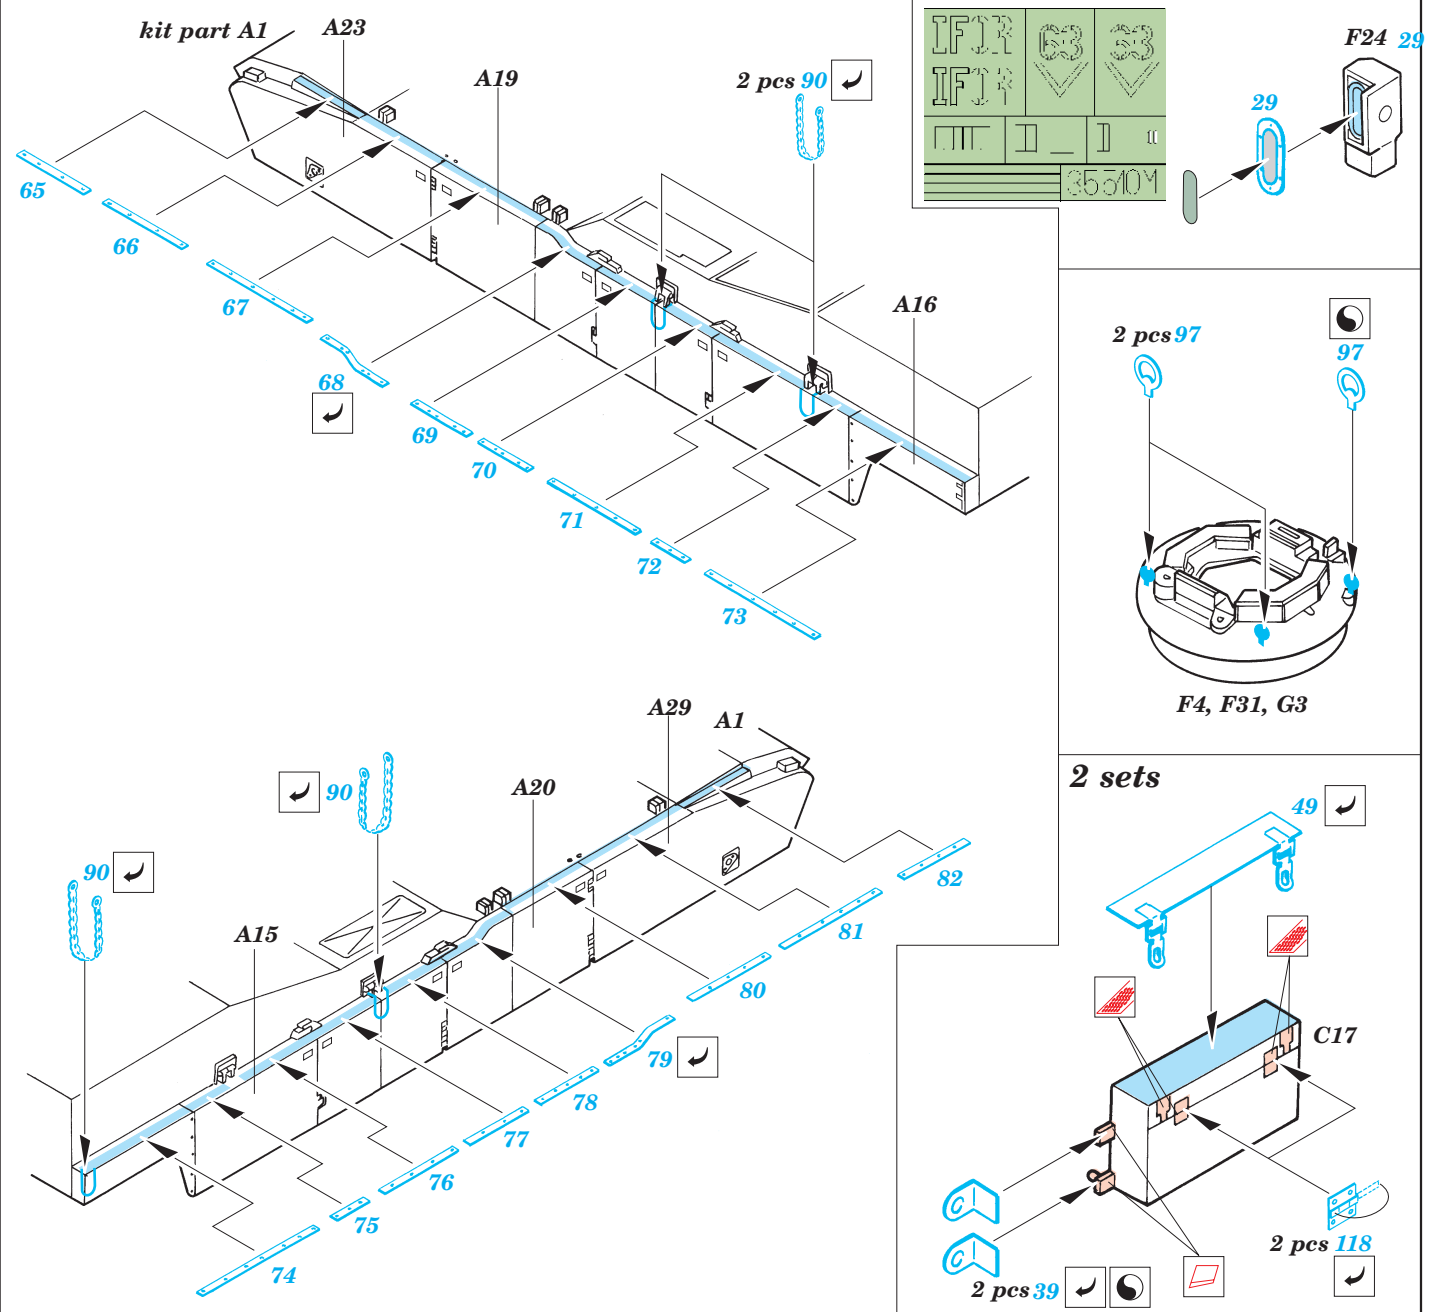

M-1A1 Abrams

1/35 scale detail set for Dragon kit 3531 • sada detailů pro model 1/35 Dragon 3531

eduard

35 510

Mask

Film

Print

-  SYMMETRICAL ASSEMBLY
SYMETRICKÁ MONTA
-  REMOVE
ODSTRANIT
-  BEND
OHNOUT
-  REPLACE
NAHRADIT
-  GRIND
OBROUSIT
-  OPTION
VOLBA

ORIGINAL KIT PARTS
PŮVODNÍ DÍLY STAVEBNICE

PHOTO-ETCHED PARTS
LEPTANÉ DÍLY

PARTS TO BE REMOVED
DÍLY K ODSTRANĚNÍ

FILL
TMELIT

References:
 VerlindenPublications, WarmachinesNo.6-M1Abrams
 Squadron/Signal, ArmorNumber26- M1Abrams
 ConcordNo.7502-M1Abrams