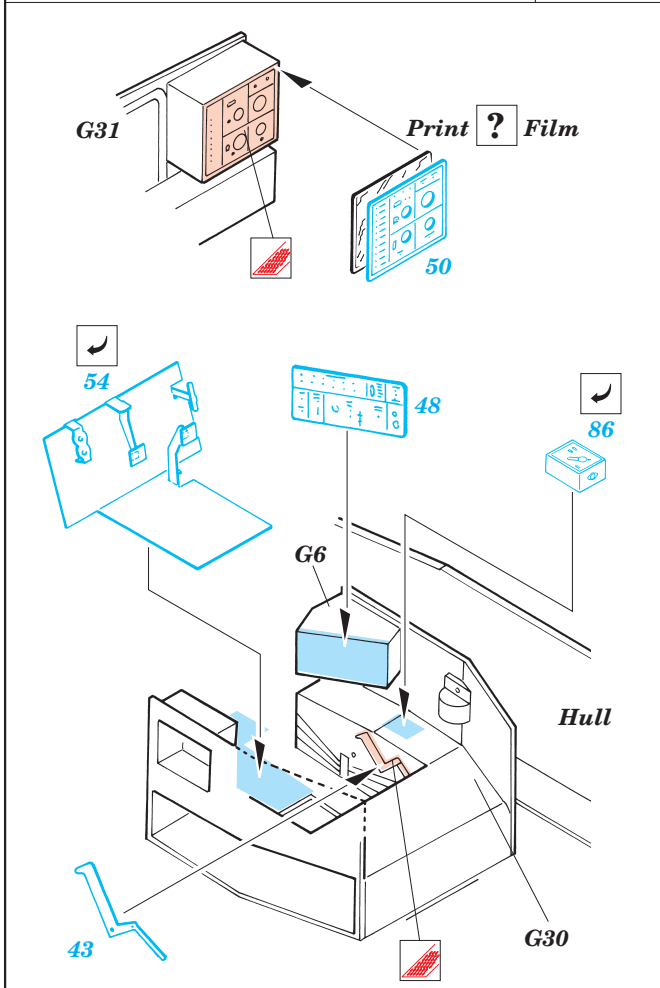

M-1A1 Abrams

1/35 scale detail set for Dragon kit 3531 • sada detailů pro model 1/35 Dragon 3531

eduard

35 510

Mask

Film

Print

-  SYMMETRICAL ASSEMBLY
SYMETRICKÁ MONTA
-  REMOVE
ODSTRANIT
-  BEND
OHNOUT
-  REPLACE
NAHRADIT
-  GRIND
OBROUSIT
-  OPTION
VOLBA

ORIGINAL KIT PARTS
PŮVODNÍ DÍLY STAVEBNICE

PHOTO-ETCHED PARTS
LEPTANÉ DÍLY

PARTS TO BE REMOVED
DÍLY K ODSTRANĚNÍ

FILL
TMELIT

References:
 VerlindenPublications, WarmachinesNo.6-M1Abrams
 Squadron/Signal, ArmorNumber26- M1Abrams
 ConcordNo.7502-M1Abrams