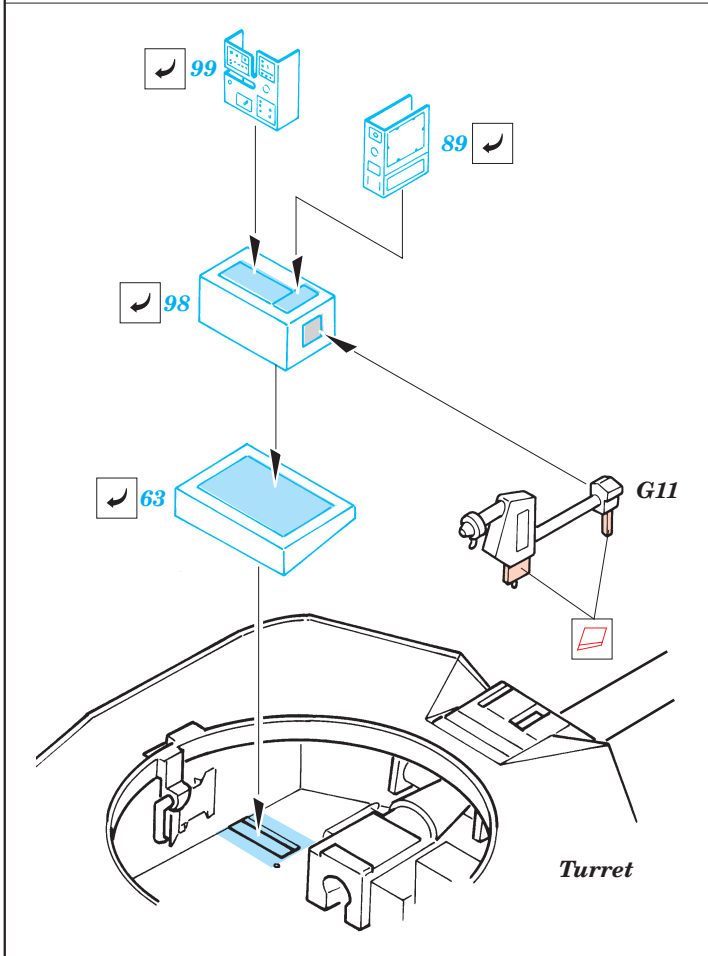

M-1A1 Abrams

1/35 scale detail set for Dragon kit 3531 • sada detailů pro model 1/35 Dragon 3531

eduard

35 510

Mask

Film

Print

-  SYMMETRICAL ASSEMBLY
SYMETRICKÁ MONTA
-  REMOVE
ODSTRANIT
-  BEND
OHNOUT
-  REPLACE
NAHRADIT
-  GRIND
OBROUSIT
-  OPTION
VOLBA

ORIGINAL KIT PARTS
PŮVODNÍ DÍLY STAVEBNICE

PHOTO-ETCHED PARTS
LEPTANÉ DÍLY

PARTS TO BE REMOVED
DÍLY K ODSTRANĚNÍ

FILL
TMELIT

References:
 VerlindenPublications, WarmachinesNo.6-M1Abrams
 Squadron/Signal, ArmorNumber26- M1Abrams
 ConcordNo.7502-M1Abrams