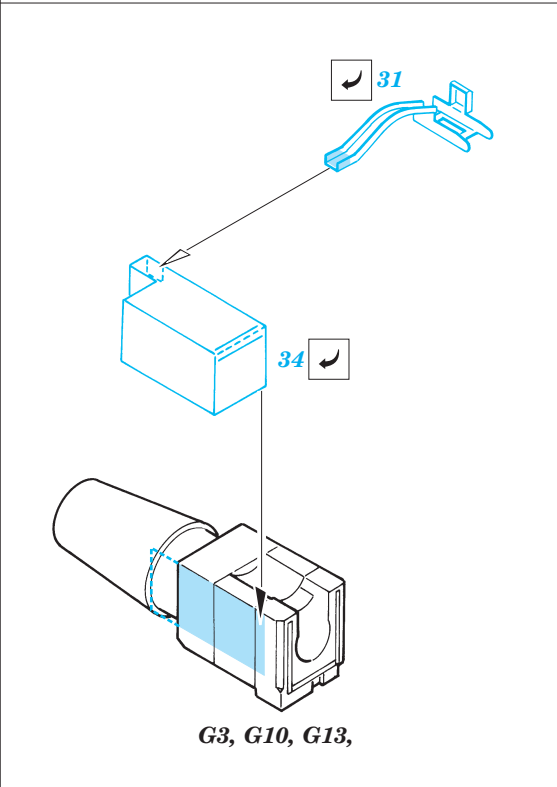

M-1A1 Abrams

1/35 scale detail set for Dragon kit 3531 • sada detailů pro model 1/35 Dragon 3531

eduard

35 510

Mask

Film

Print

-  SYMMETRICAL ASSEMBLY
SYMETRICKÁ MONTA
-  REMOVE
ODSTRANIT
-  BEND
OHNOUT
-  REPLACE
NAHRADIT
-  GRIND
OBROUSIT
-  OPTION
VOLBA

ORIGINAL KIT PARTS
PŮVODNÍ DÍLY STAVEBNICE

PHOTO-ETCHED PARTS
LEPTANÉ DÍLY

PARTS TO BE REMOVED
DÍLY K ODSTRANĚNÍ

FILL
TMELIT

References:
 VerlindenPublications, WarmachinesNo.6-M1Abrams
 Squadron/Signal, ArmorNumber26- M1Abrams
 ConcordNo.7502-M1Abrams