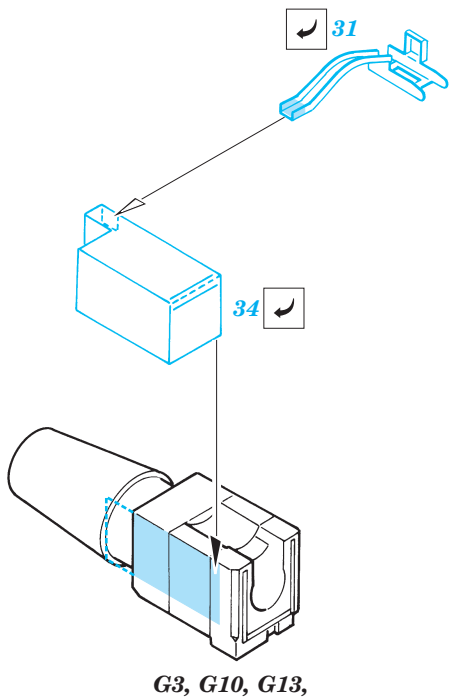

M-1A1 Abrams

1/35 scale detail set for Dragon kit 3531 • sada detailů pro model 1/35 Dragon 3531

eduard

35 510

Mask

Film

Print

-  SYMMETRICAL ASSEMBLY
SYMETRICKÁ MONTA
-  REMOVE
ODSTRANIT
-  BEND
OHNOUT
-  REPLACE
NAHRADIT
-  GRIND
OBROUSIT
-  OPTION
VOLBA

ORIGINAL KIT PARTS
PŮVODNÍ DÍLY STAVEBNICE

PHOTO-ETCHED PARTS
LEPTANÉ DÍLY

PARTS TO BE REMOVED
DÍLY K ODSTRANĚNÍ

FILL
TMELIT

References:
 VerlindenPublications, WarmachinesNo.6-M1Abrams
 Squadron/Signal, ArmorNumber26- M1Abrams
 ConcordNo.7502-M1Abrams