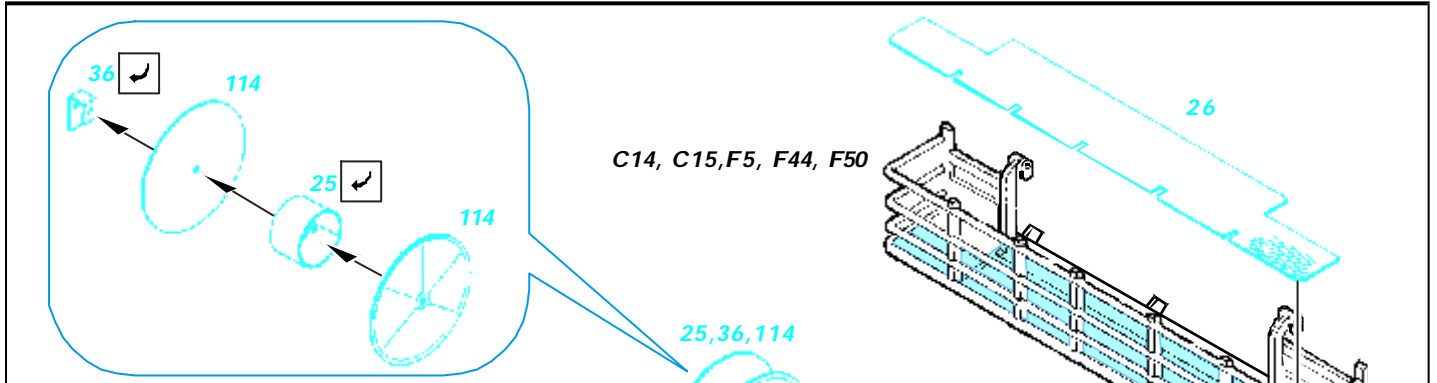

M-1A1 Abrams

1/35 scale detail set for Dragon kit 3531 • sada detailů pro model 1/35 Dragon 3531

eduard

35 510

Mask

Film

Print

-  SYMMETRICAL ASSEMBLY
SYMETRICKÁ MONTA
-  REMOVE
ODSTRANIT
-  BEND
OHNOUT
-  REPLACE
NAHRADIT
-  GRIND
OBROUSIT
-  OPTION
VOLBA

ORIGINAL KIT PARTS
PŮVODNÍ DÍLY STAVEBNICE

PHOTO-ETCHED PARTS
LEPTANÉ DÍLY

PARTS TO BE REMOVED
DÍLY K ODSTRANĚNÍ

FILL
TMELIT

References:
 VerlindenPublications, WarmachinesNo.6-M1Abrams
 Squadron/Signal, ArmorNumber26- M1Abrams
 ConcordNo.7502-M1Abrams