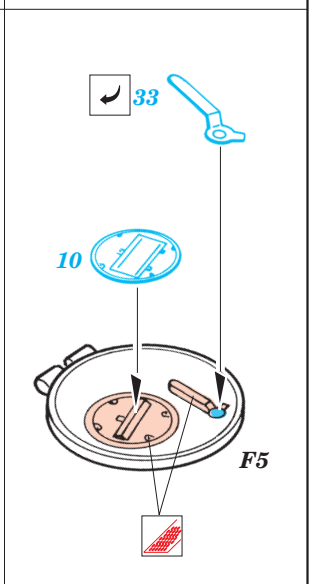

M-1A1 Abrams

1/35 scale detail set for Dragon kit 3531 • sada detailů pro model 1/35 Dragon 3531

eduard

35 510

Mask

Film

Print

-  SYMMETRICAL ASSEMBLY
SYMETRICKÁ MONTA
-  REMOVE
ODSTRANIT
-  BEND
OHNOUT
-  REPLACE
NAHRADIT
-  GRIND
OBROUSIT
-  OPTION
VOLBA

ORIGINAL KIT PARTS
PŮVODNÍ DÍLY STAVEBNICE

PHOTO-ETCHED PARTS
LEPTANÉ DÍLY

PARTS TO BE REMOVED
DÍLY K ODSTRANĚNÍ

FILL
TMELIT

References:
 VerlindenPublications, WarmachinesNo.6-M1Abrams
 Squadron/Signal, ArmorNumber26- M1Abrams
 ConcordNo.7502-M1Abrams