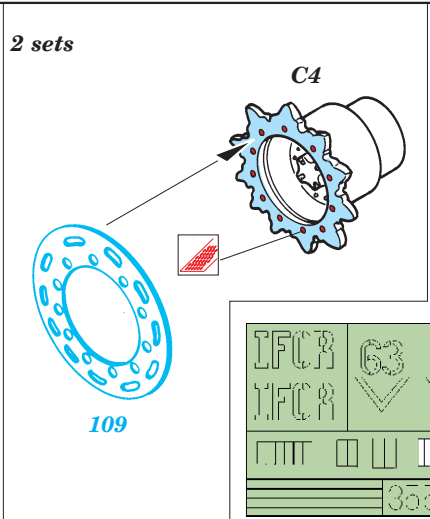

M-1A1 Abrams

1/35 scale detail set for Dragon kit 3531 • sada detailů pro model 1/35 Dragon 3531

eduard

35 510

Mask

Film

Print

-  SYMMETRICAL ASSEMBLY
SYMETRICKÁ MONTA
-  REMOVE
ODSTRANIT
-  BEND
OHNOUT
-  REPLACE
NAHRADIT
-  GRIND
OBROUSIT
-  OPTION
VOLBA

ORIGINAL KIT PARTS
PŮVODNÍ DÍLY STAVEBNICE

PHOTO-ETCHED PARTS
LEPTANÉ DÍLY

PARTS TO BE REMOVED
DÍLY K ODSTRANĚNÍ

FILL
TMELIT

References:
 VerlindenPublications, WarmachinesNo.6-M1Abrams
 Squadron/Signal, ArmorNumber26- M1Abrams
 ConcordNo.7502-M1Abrams