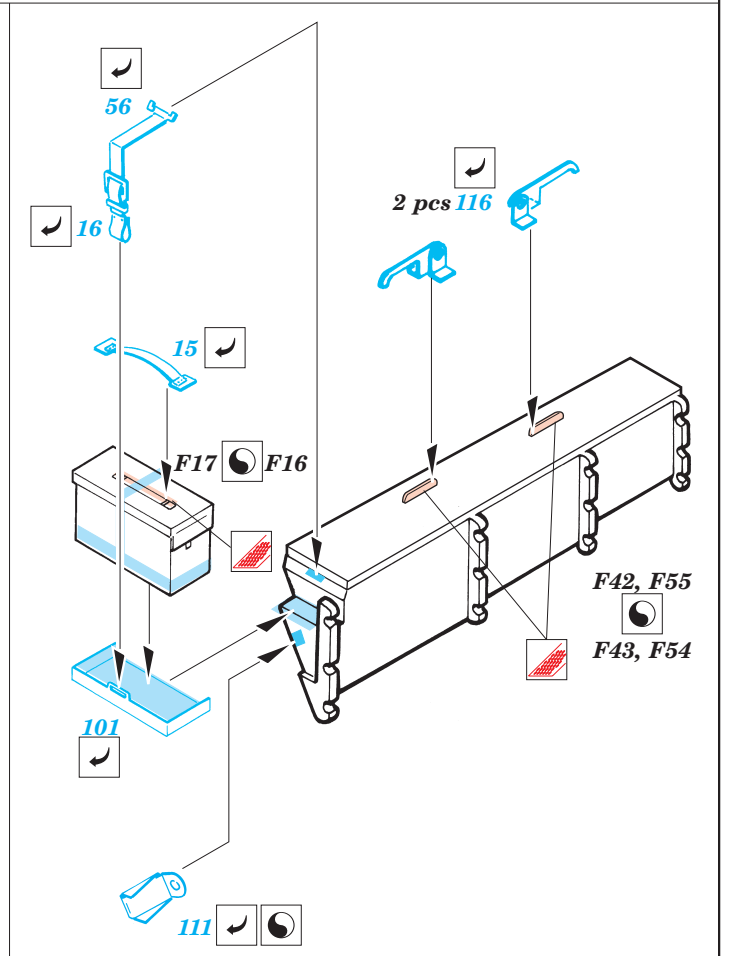

M-1A1 Abrams

1/35 scale detail set for Dragon kit 3531 • sada detailů pro model 1/35 Dragon 3531

eduard

35 510

Mask

Film

Print

-  SYMMETRICAL ASSEMBLY
SYMETRICKÁ MONTA
-  REMOVE
ODSTRANIT
-  BEND
OHNOUT
-  REPLACE
NAHRADIT
-  GRIND
OBROUSIT
-  OPTION
VOLBA

ORIGINAL KIT PARTS
PŮVODNÍ DÍLY STAVEBNICE

PHOTO-ETCHED PARTS
LEPTANÉ DÍLY

PARTS TO BE REMOVED
DÍLY K ODSTRANĚNÍ

FILL
TMELIT

References:
 VerlindenPublications, WarmachinesNo.6-M1Abrams
 Squadron/Signal, ArmorNumber26- M1Abrams
 ConcordNo.7502-M1Abrams