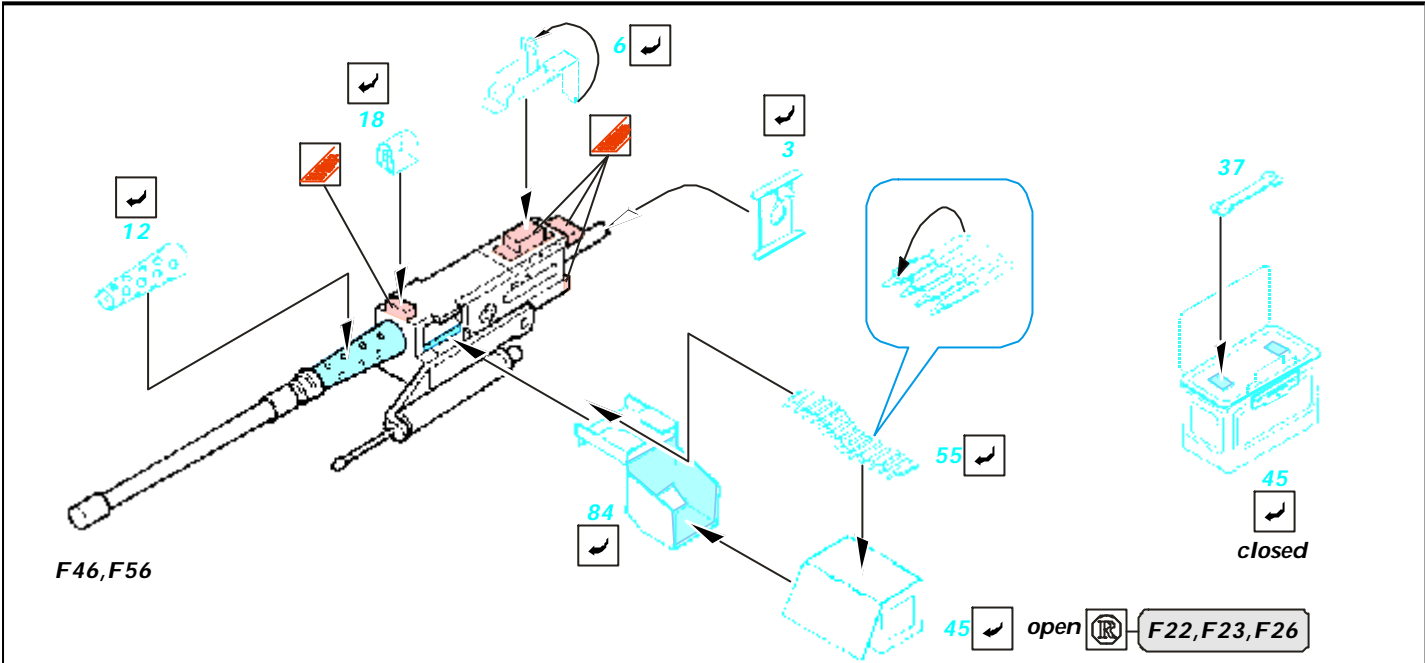

M-1A1 Abrams

1/35 scale detail set for Dragon kit 3531 • sada detailů pro model 1/35 Dragon 3531

eduard

35 510

Mask

Film

Print

-  SYMMETRICAL ASSEMBLY
SYMETRICKÁ MONTA
-  REMOVE
ODSTRANIT
-  BEND
OHNOUT
-  REPLACE
NAHRADIT
-  GRIND
OBROUSIT
-  OPTION
VOLBA

ORIGINAL KIT PARTS
PŮVODNÍ DÍLY STAVEBNICE

PHOTO-ETCHED PARTS
LEPTANÉ DÍLY

PARTS TO BE REMOVED
DÍLY K ODSTRANĚNÍ

FILL
TMELIT

References:
 VerlindenPublications, WarmachinesNo.6-M1Abrams
 Squadron/Signal, ArmorNumber26- M1Abrams
 ConcordNo.7502-M1Abrams