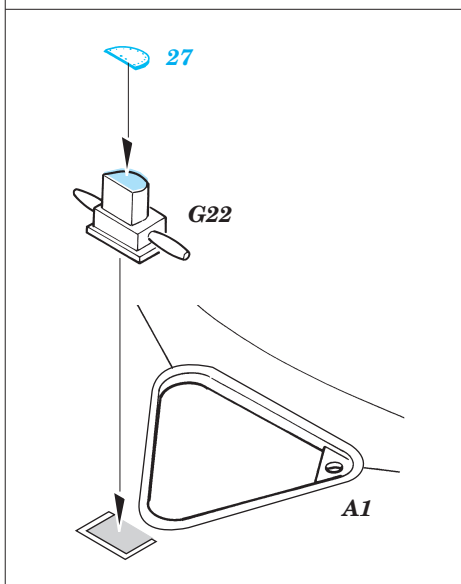

M-1A1 Abrams

1/35 scale detail set for Dragon kit 3531 • sada detailů pro model 1/35 Dragon 3531

eduard

35 510

Mask

Film

Print

-  SYMMETRICAL ASSEMBLY
SYMETRICKÁ MONTA
-  REMOVE
ODSTRANIT
-  BEND
OHNOUT
-  REPLACE
NAHRADIT
-  GRIND
OBROUSIT
-  OPTION
VOLBA

ORIGINAL KIT PARTS
PŮVODNÍ DÍLY STAVEBNICE

PHOTO-ETCHED PARTS
LEPTANÉ DÍLY

PARTS TO BE REMOVED
DÍLY K ODSTRANĚNÍ

FILL
TMELIT

References:
 VerlindenPublications, WarmachinesNo.6-M1Abrams
 Squadron/Signal, ArmorNumber26- M1Abrams
 ConcordNo.7502-M1Abrams