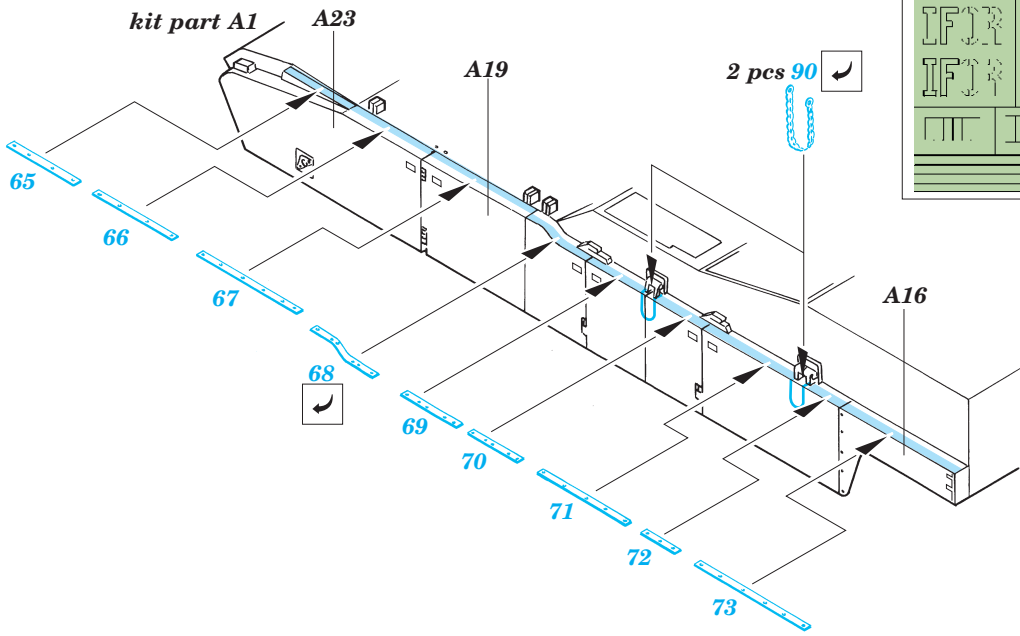

M-1A1 Abrams

1/35 scale detail set for Dragon kit 3531 • sada detailů pro model 1/35 Dragon 3531

eduard

35 510

Mask

Film

Print

-  SYMMETRICAL ASSEMBLY
SYMETRICKÁ MONTA
-  REMOVE
ODSTRANIT
-  BEND
OHNOUT
-  REPLACE
NAHRADIT
-  GRIND
OBROUSIT
-  OPTION
VOLBA

ORIGINAL KIT PARTS
PŮVODNÍ DÍLY STAVEBNICE

PHOTO-ETCHED PARTS
LEPTANÉ DÍLY

PARTS TO BE REMOVED
DÍLY K ODSTRANĚNÍ

FILL
TMELIT

References:
 VerlindenPublications, WarmachinesNo.6-M1Abrams
 Squadron/Signal, ArmorNumber26- M1Abrams
 ConcordNo.7502-M1Abrams