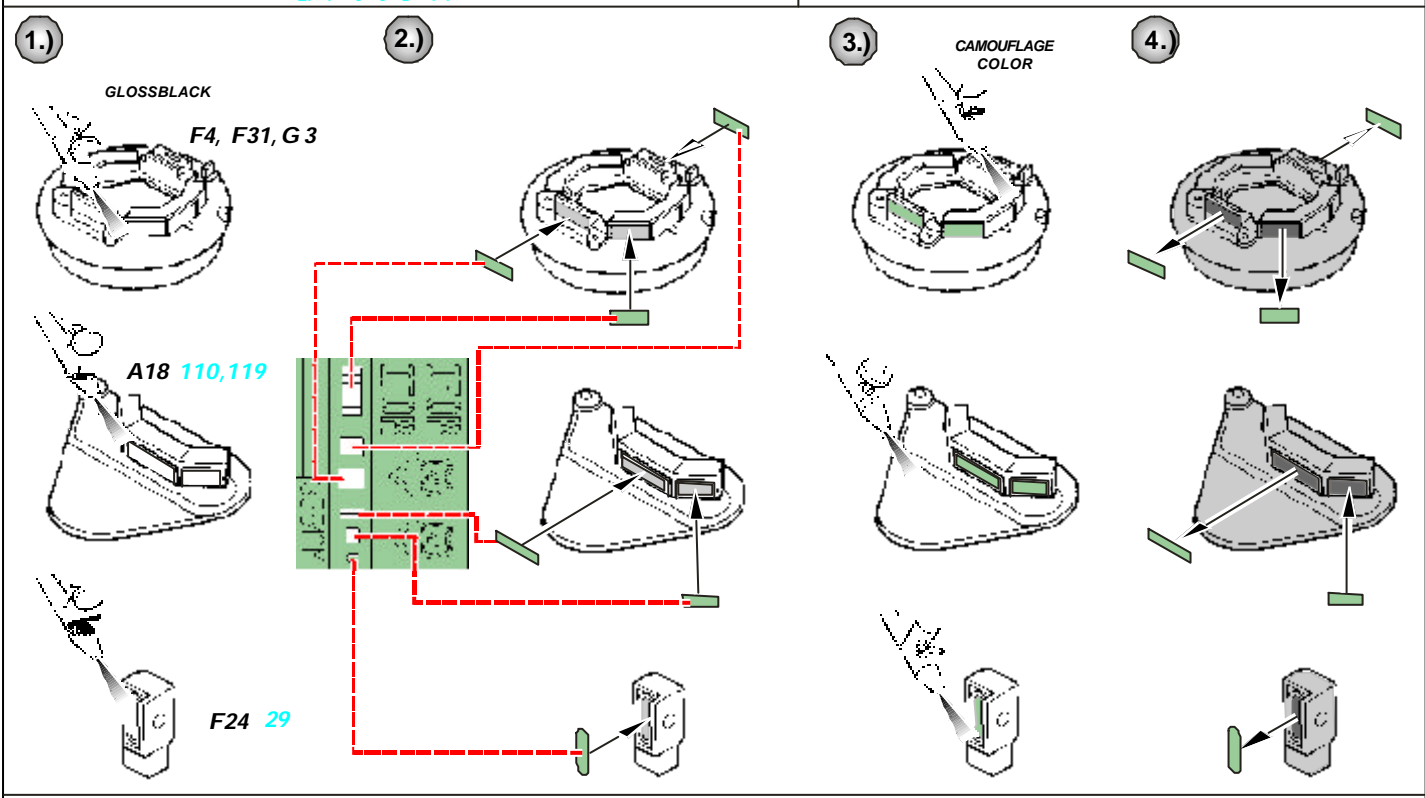

M-1A1 Abrams

1/35 scale detail set for Dragon kit 3531 • sada detailů pro model 1/35 Dragon 3531

eduard

35 510

Mask

Film

Print

-  SYMMETRICAL ASSEMBLY
SYMETRICKÁ MONTA
-  REMOVE
ODSTRANIT
-  BEND
OHNOUT
-  REPLACE
NAHRADIT
-  GRIND
OBROUSIT
-  OPTION
VOLBA

ORIGINAL KIT PARTS
PŮVODNÍ DÍLY STAVEBNICE

PHOTO-ETCHED PARTS
LEPTANÉ DÍLY

PARTS TO BE REMOVED
DÍLY K ODSTRANĚNÍ

FILL
TMELIT

References:
 VerlindenPublications, WarmachinesNo.6-M1Abrams
 Squadron/Signal, ArmorNumber26- M1Abrams
 ConcordNo.7502-M1Abrams