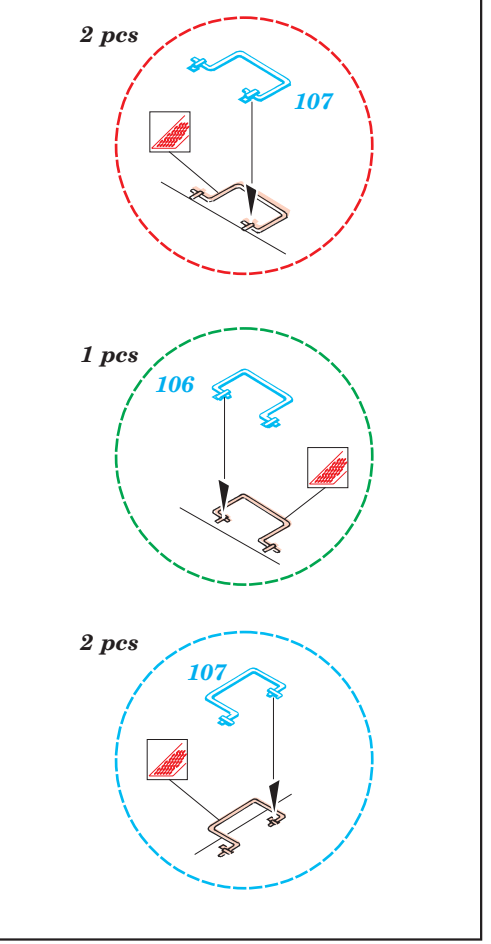

M-1A1 Abrams

1/35 scale detail set for Dragon kit 3531 • sada detailů pro model 1/35 Dragon 3531

eduard

35 510

Mask

Film

Print

-  SYMMETRICAL ASSEMBLY
SYMETRICKÁ MONTA
-  REMOVE
ODSTRANIT
-  BEND
OHNOUT
-  REPLACE
NAHRADIT
-  GRIND
OBROUSIT
-  OPTION
VOLBA

ORIGINAL KIT PARTS
PŮVODNÍ DÍLY STAVEBNICE

PHOTO-ETCHED PARTS
LEPTANÉ DÍLY

PARTS TO BE REMOVED
DÍLY K ODSTRANĚNÍ

FILL
TMELIT

References:
 VerlindenPublications, WarmachinesNo.6-M1Abrams
 Squadron/Signal, ArmorNumber26- M1Abrams
 ConcordNo.7502-M1Abrams