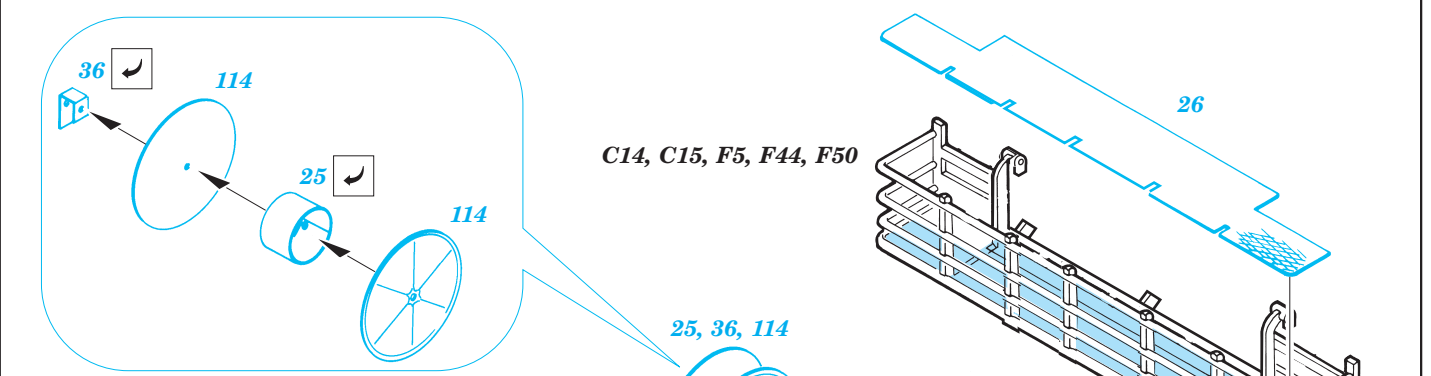

M-1A1 Abrams

1/35 scale detail set for Dragon kit 3531 • sada detailů pro model 1/35 Dragon 3531

eduard

35 510

Mask

Film

Print

-  SYMMETRICAL ASSEMBLY
SYMETRICKÁ MONTA
-  REMOVE
ODSTRANIT
-  BEND
OHNOUT
-  REPLACE
NAHRADIT
-  GRIND
OBROUSIT
-  OPTION
VOLBA

ORIGINAL KIT PARTS
PŮVODNÍ DÍLY STAVEBNICE

PHOTO-ETCHED PARTS
LEPTANÉ DÍLY

PARTS TO BE REMOVED
DÍLY K ODSTRANĚNÍ

FILL
TMELIT

References:
 VerlindenPublications, WarmachinesNo.6-M1Abrams
 Squadron/Signal, ArmorNumber26- M1Abrams
 ConcordNo.7502-M1Abrams