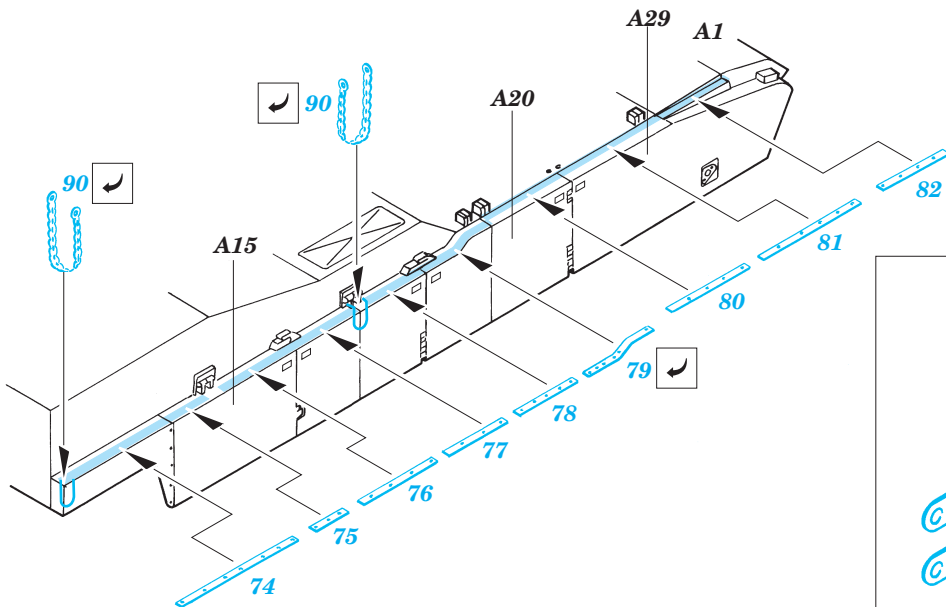

M-1A1 Abrams

1/35 scale detail set for Dragon kit 3531 • sada detailů pro model 1/35 Dragon 3531

eduard

35 510

Mask

Film

Print

-  SYMMETRICAL ASSEMBLY
SYMETRICKÁ MONTA
-  REMOVE
ODSTRANIT
-  BEND
OHNOUT
-  REPLACE
NAHRADIT
-  GRIND
OBROUSIT
-  OPTION
VOLBA

ORIGINAL KIT PARTS
PŮVODNÍ DÍLY STAVEBNICE

PHOTO-ETCHED PARTS
LEPTANÉ DÍLY

PARTS TO BE REMOVED
DÍLY K ODSTRANĚNÍ

FILL
TMELIT

References:
 VerlindenPublications, WarmachinesNo.6-M1Abrams
 Squadron/Signal, ArmorNumber26- M1Abrams
 ConcordNo.7502-M1Abrams