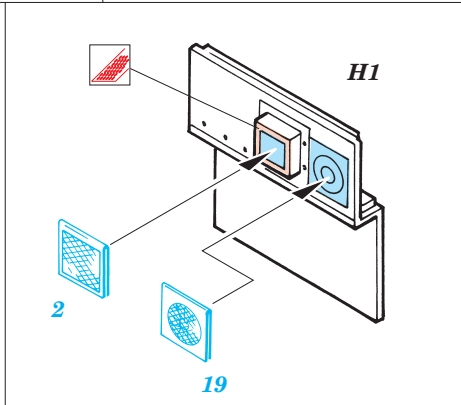

M-1A1 Abrams

1/35 scale detail set for Dragon kit 3531 • sada detailů pro model 1/35 Dragon 3531

eduard

35 510

Mask

Film

Print

-  SYMMETRICAL ASSEMBLY
SYMETRICKÁ MONTA
-  REMOVE
ODSTRANIT
-  BEND
OHNOUT
-  REPLACE
NAHRADIT
-  GRIND
OBROUSIT
-  OPTION
VOLBA

ORIGINAL KIT PARTS
PŮVODNÍ DÍLY STAVEBNICE

PHOTO-ETCHED PARTS
LEPTANÉ DÍLY

PARTS TO BE REMOVED
DÍLY K ODSTRANĚNÍ

FILL
TMELIT

References:
 VerlindenPublications, WarmachinesNo.6-M1Abrams
 Squadron/Signal, ArmorNumber26- M1Abrams
 ConcordNo.7502-M1Abrams