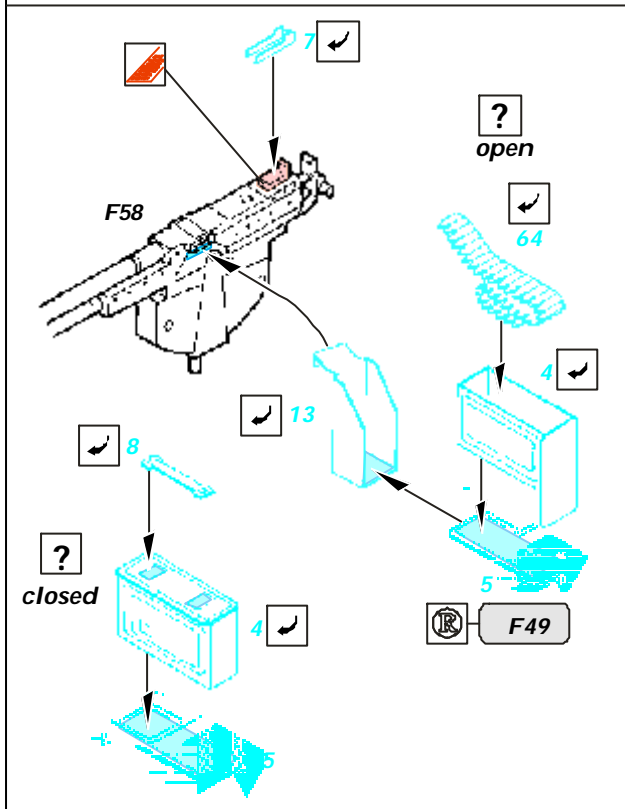

M-1A1 Abrams

1/35 scale detail set for Dragon kit 3531 • sada detailů pro model 1/35 Dragon 3531

eduard

35 510

Mask

Film

Print

-  SYMMETRICAL ASSEMBLY
SYMETRICKÁ MONTA
-  REMOVE
ODSTRANIT
-  BEND
OHNOUT
-  REPLACE
NAHRADIT
-  GRIND
OBROUSIT
-  OPTION
VOLBA

ORIGINAL KIT PARTS
PŮVODNÍ DÍLY STAVEBNICE

PHOTO-ETCHED PARTS
LEPTANÉ DÍLY

PARTS TO BE REMOVED
DÍLY K ODSTRANĚNÍ

FILL
TMELIT

References:
 VerlindenPublications, WarmachinesNo.6-M1Abrams
 Squadron/Signal, ArmorNumber26- M1Abrams
 ConcordNo.7502-M1Abrams