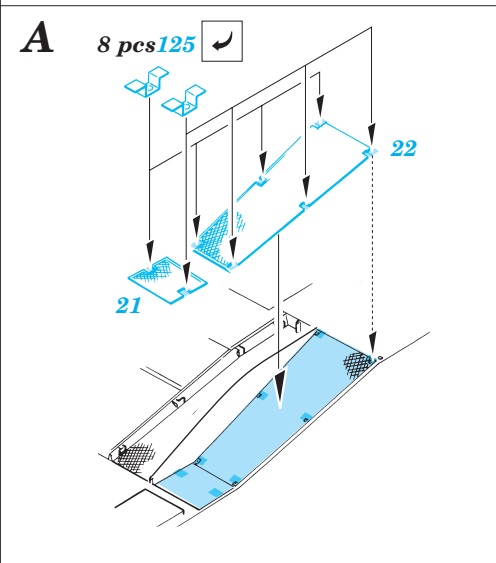

M-1A1 Abrams

1/35 scale detail set for Dragon kit 3531 • sada detailů pro model 1/35 Dragon 3531

eduard

35 510

Mask

Film

Print

-  SYMMETRICAL ASSEMBLY
SYMETRICKÁ MONTA
-  REMOVE
ODSTRANIT
-  BEND
OHNOUT
-  REPLACE
NAHRADIT
-  GRIND
OBROUSIT
-  OPTION
VOLBA

ORIGINAL KIT PARTS
PŮVODNÍ DÍLY STAVEBNICE

PHOTO-ETCHED PARTS
LEPTANÉ DÍLY

PARTS TO BE REMOVED
DÍLY K ODSTRANĚNÍ

FILL
TMELIT

References:
 VerlindenPublications, WarmachinesNo.6-M1Abrams
 Squadron/Signal, ArmorNumber26- M1Abrams
 ConcordNo.7502-M1Abrams