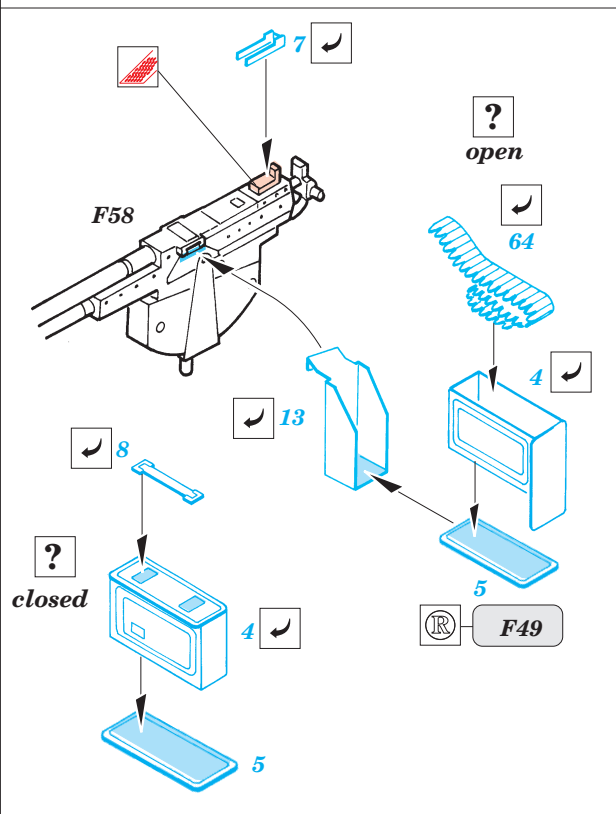

M-1A1 Abrams

1/35 scale detail set for Dragon kit 3531 • sada detailů pro model 1/35 Dragon 3531

eduard

35 510

Mask

Film

Print

-  SYMMETRICAL ASSEMBLY
SYMETRICKÁ MONTA
-  REMOVE
ODSTRANIT
-  BEND
OHNOUT
-  REPLACE
NAHRADIT
-  GRIND
OBROUSIT
-  OPTION
VOLBA

ORIGINAL KIT PARTS
PŮVODNÍ DÍLY STAVEBNICE

PHOTO-ETCHED PARTS
LEPTANÉ DÍLY

PARTS TO BE REMOVED
DÍLY K ODSTRANĚNÍ

FILL
TMELIT

References:
 VerlindenPublications, WarmachinesNo.6-M1Abrams
 Squadron/Signal, ArmorNumber26- M1Abrams
 ConcordNo.7502-M1Abrams