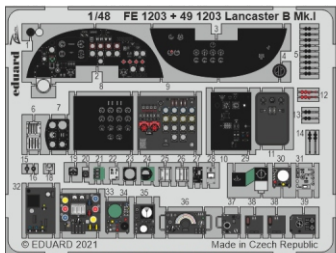

Lancaster B Mk.I cockpit

eduard

49 1203

1/48

detail set for HKM 1/48 kit • sada detailů pro stavebnici HKM 1/48

- APPLY EXPRESS MASK AND PAINT BEFORE GLUING
POUŽIT EXPRESS MASK NABARVIT PŘED SLEPENÍM
 - SYMMETRICAL ASSEMBLY
SYMETRICKÁ MONTÁŽ
 - REMOVE
ODSTRANIT
 - GRIND
OBROUSIT
 - DRILL HOLE
VRTAT OTVOR
 - COLORED ETCHED PARTS
LEPTANÉ BAREVNÉ DÍLY
 - ETCHED PARTS
LEPTANÉ NEBAREVNÉ DÍLY
 - ORIGINAL KIT PARTS
PŮVODNÍ DÍLY STAVEBNICE
- BEND
OHNOUT
 - OPTION
VOLBA
 - REPLACE
NAHRADIT

ORIGINAL KIT PARTS PŮVODNÍ DÍLY STAVEBNICE PHOTO-ETCHED PARTS LEPTANÉ DÍLY PARTS TO BE REMOVED DÍLY K ODSTRANĚNÍ FILL TMEELIT

G34 G32
 ?
 G31 G33

46

52

69

43

G27

Related products: 48 1063 Lancaster B Mk.I landing flaps 1/48