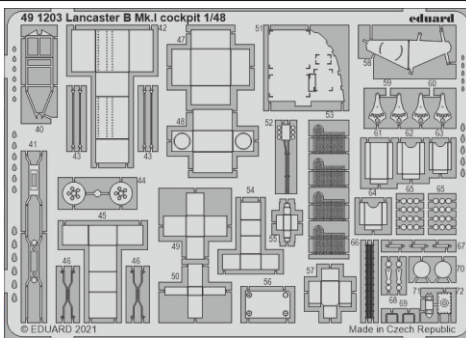

Lancaster B Mk.I cockpit

eduard

49 1203

1/48

detail set for HKM 1/48 kit • sada detailů pro stavebnici HKM 1/48

- APPLY EXPRESS MASK AND PAINT BEFORE GLUING
POUŽIT EXPRESS MASK NABARVIT PŘED SLEPENÍM
 - SYMMETRICAL ASSEMBLY
SYMETRICKÁ MONTÁŽ
 - REMOVE
ODSTRANIT
 - GRIND
OBROUSIT
 - DRILL HOLE
VRTAT OTVOR
 - COLORED ETCHED PARTS
LEPTANÉ BAREVNÉ DÍLY
 - ETCHED PARTS
LEPTANÉ NEBAREVNÉ DÍLY
 - ORIGINAL KIT PARTS
PŮVODNÍ DÍLY STAVEBNICE
- BEND
OHNOUT
 - OPTION
VOLBA
 - REPLACE
NAHRADIT

ORIGINAL KIT PARTS PŮVODNÍ DÍLY STAVEBNICE PHOTO-ETCHED PARTS LEPTANÉ DÍLY PARTS TO BE REMOVED DÍLY K ODSTRANĚNÍ FILL TMEELIT

G34 G32
 ?
 G31 G33

46

52

69

43

G27

Related products: 48 1063 Lancaster B Mk.I landing flaps 1/48