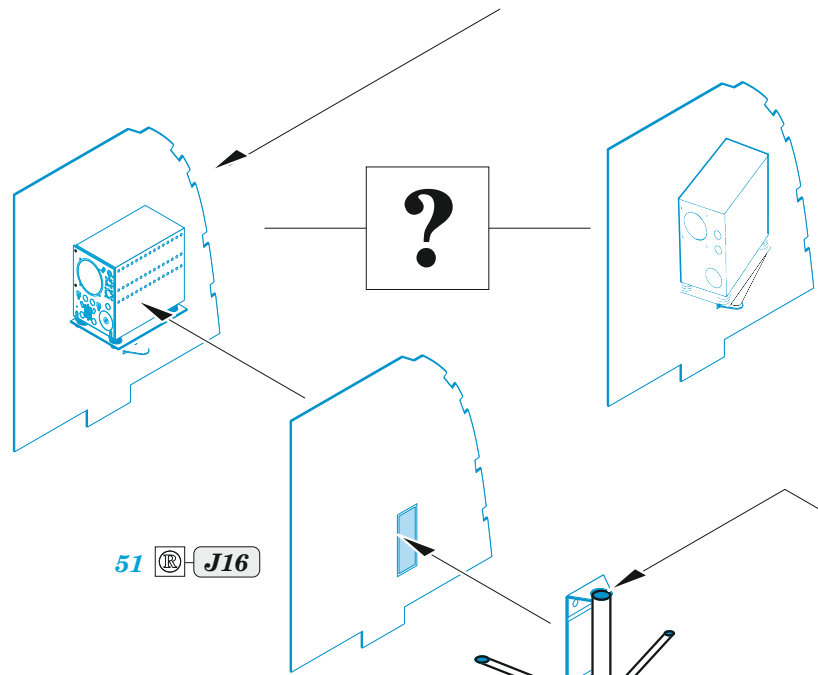

Lancaster B Mk.I cockpit

eduard

49 1203

1/48

detail set for HKM 1/48 kit • sada detailů pro stavebnici HKM 1/48

- APPLY EXPRESS MASK AND PAINT BEFORE GLUING
POUŽIT EXPRESS MASK NABARVIT PŘED SLEPENÍM
 - SYMMETRICAL ASSEMBLY
SYMETRICKÁ MONTÁŽ
 - REMOVE
ODSTRANIT
 - GRIND
OBROUSIT
 - DRILL HOLE
VRTAT OTVOR
 - COLORED ETCHED PARTS
LEPTANÉ BAREVNÉ DÍLY
 - ETCHED PARTS
LEPTANÉ NEBAREVNÉ DÍLY
 - ORIGINAL KIT PARTS
PŮVODNÍ DÍLY STAVEBNICE
- BEND
OHNOUT
 - OPTION
VOLBA
 - REPLACE
NAHRADIT

ORIGINAL KIT PARTS PŮVODNÍ DÍLY STAVEBNICE PHOTO-ETCHED PARTS LEPTANÉ DÍLY PARTS TO BE REMOVED DÍLY K ODSTRANĚNÍ FILL TMEELIT

G34 G32
 ?
 G31 G33

46

52

69

43

G27

Related products: 48 1063 Lancaster B Mk.I landing flaps 1/48