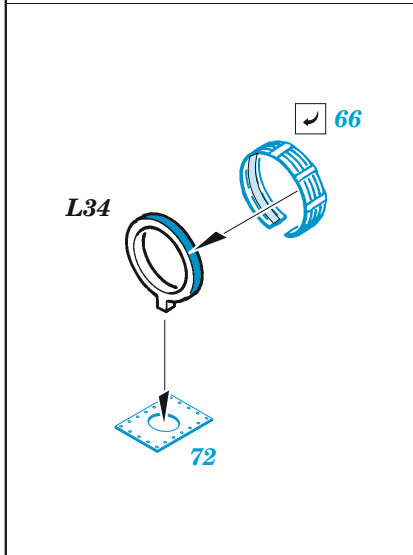

Lancaster B Mk.I cockpit

eduard

49 1203

1/48

detail set for HKM 1/48 kit • sada detailů pro stavebnici HKM 1/48

- APPLY EXPRESS MASK AND PAINT BEFORE GLUING
POUŽIT EXPRESS MASK NABARVIT PŘED SLEPENÍM
 - SYMMETRICAL ASSEMBLY
SYMETRICKÁ MONTÁŽ
 - REMOVE
ODSTRANIT
 - GRIND
OBROUSIT
 - DRILL HOLE
VRTAT OTVOR
 - COLORED ETCHED PARTS
LEPTANÉ BAREVNÉ DÍLY
 - ETCHED PARTS
LEPTANÉ NEBAREVNÉ DÍLY
 - ORIGINAL KIT PARTS
PŮVODNÍ DÍLY STAVEBNICE
- BEND
OHNOUT
 - OPTION
VOLBA
 - REPLACE
NAHRADIT

ORIGINAL KIT PARTS PŮVODNÍ DÍLY STAVEBNICE PHOTO-ETCHED PARTS LEPTANÉ DÍLY PARTS TO BE REMOVED DÍLY K ODSTRANĚNÍ FILL TMEELIT

G34 G32
 ?
 G31 G33

46

52

69

43

G27

Related products: 48 1063 Lancaster B Mk.I landing flaps 1/48