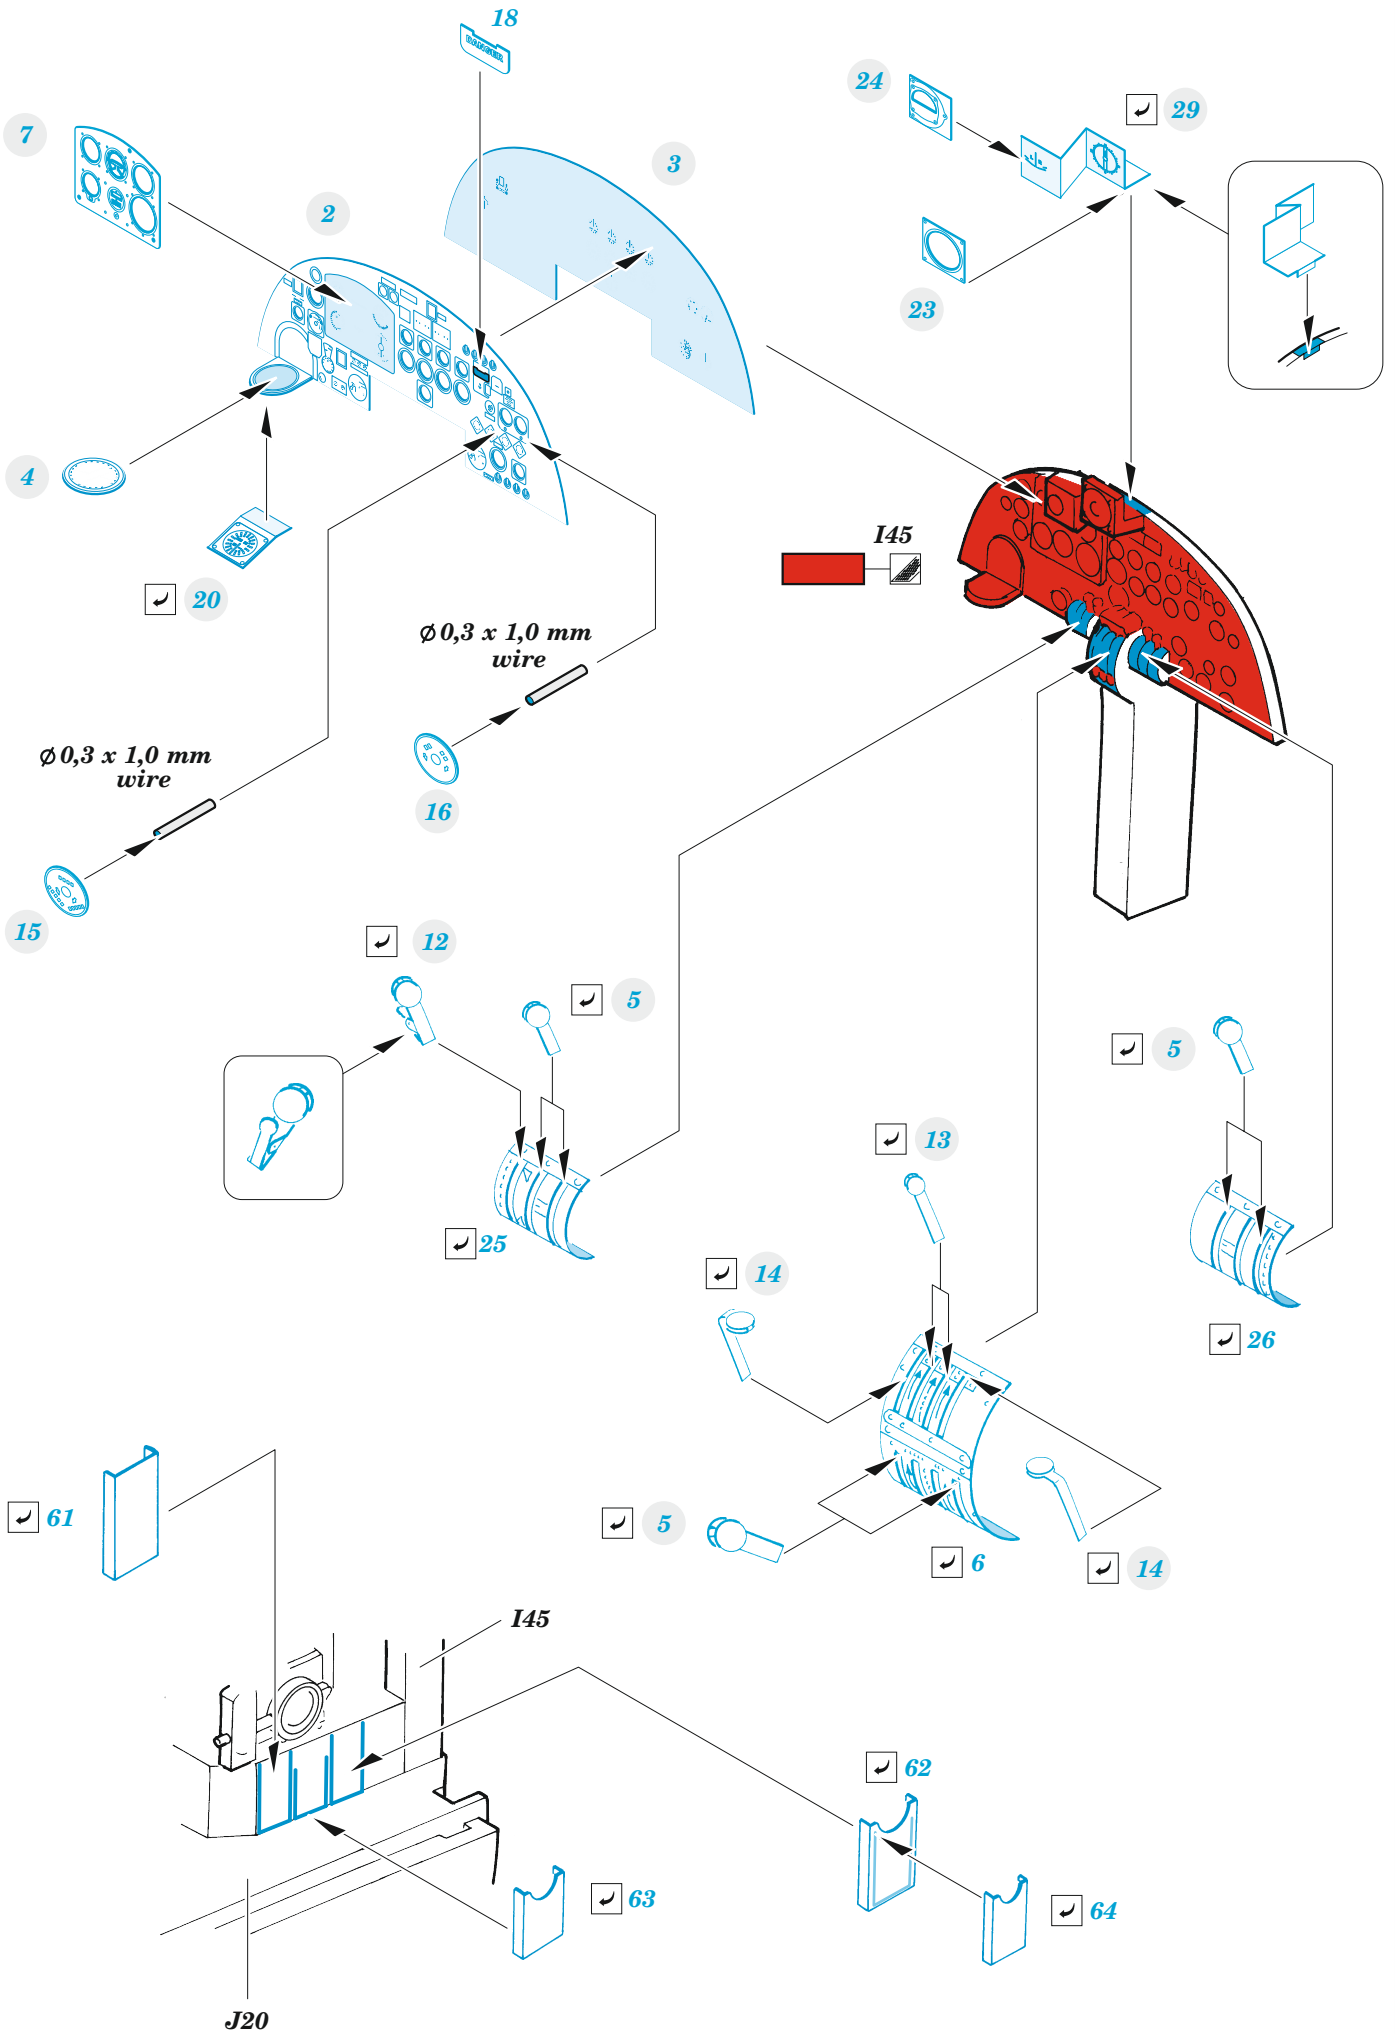

Lancaster B Mk.I cockpit

eduard

49 1203

1/48

detail set for HKM 1/48 kit • sada detailů pro stavebnici HKM 1/48

- APPLY EXPRESS MASK AND PAINT BEFORE GLUING
POUŽIT EXPRESS MASK NABARVIT PŘED SLEPENÍM
 - SYMMETRICAL ASSEMBLY
SYMETRICKÁ MONTÁŽ
 - REMOVE
ODSTRANIT
 - GRIND
OBROUSIT
 - DRILL HOLE
VRTAT OTVOR
 - COLORED ETCHED PARTS
LEPTANÉ BAREVNÉ DÍLY
 - ETCHED PARTS
LEPTANÉ NEBAREVNÉ DÍLY
 - ORIGINAL KIT PARTS
PŮVODNÍ DÍLY STAVEBNICE
- BEND
OHNOUT
 - OPTION
VOLBA
 - REPLACE
NAHRADIT

ORIGINAL KIT PARTS PŮVODNÍ DÍLY STAVEBNICE PHOTO-ETCHED PARTS LEPTANÉ DÍLY PARTS TO BE REMOVED DÍLY K ODSTRANĚNÍ FILL TMEELIT

G34 G32
 ?
 G31 G33

46

52

69

43

G27

Related products: 48 1063 Lancaster B Mk.I landing flaps 1/48