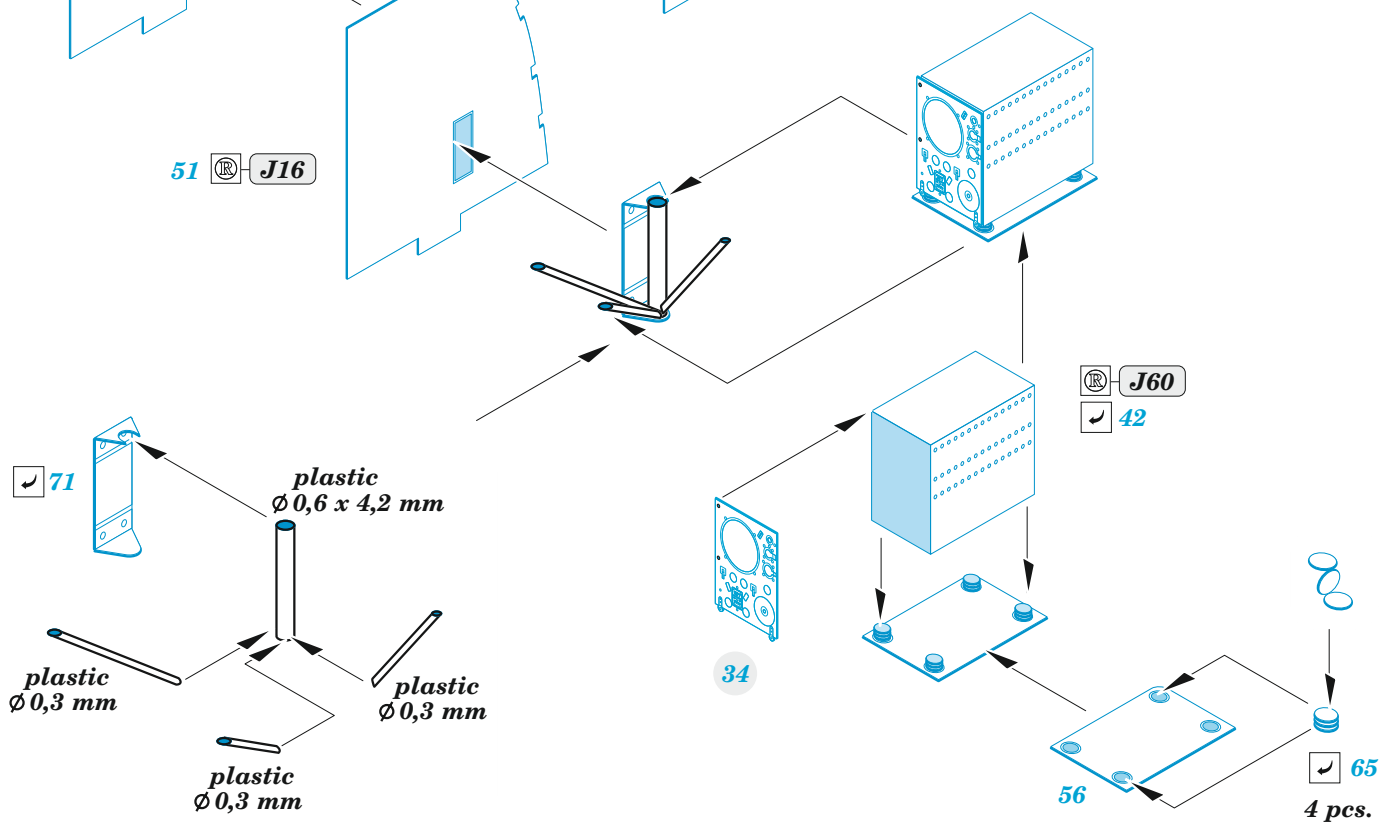

Lancaster B Mk.I cockpit

eduard

49 1203

1/48

detail set for HKM 1/48 kit • sada detailů pro stavebnici HKM 1/48

- APPLY EXPRESS MASK AND PAINT BEFORE GLUING
POUŽIT EXPRESS MASK NABARVIT PŘED SLEPENÍM
 - SYMMETRICAL ASSEMBLY
SYMETRICKÁ MONTÁŽ
 - REMOVE
ODSTRANIT
 - GRIND
OBROUSIT
 - DRILL HOLE
VRTAT OTVOR
 - COLORED ETCHED PARTS
LEPTANÉ BAREVNÉ DÍLY
 - ETCHED PARTS
LEPTANÉ NEBAREVNÉ DÍLY
 - ORIGINAL KIT PARTS
PŮVODNÍ DÍLY STAVEBNICE
- BEND
OHNOUT
 - OPTION
VOLBA
 - REPLACE
NAHRADIT

ORIGINAL KIT PARTS PŮVODNÍ DÍLY STAVEBNICE PHOTO-ETCHED PARTS LEPTANÉ DÍLY PARTS TO BE REMOVED DÍLY K ODSTRANĚNÍ FILL TMEELIT

G34 G32
 ?
 G31 G33

46

52

69

43

G27

Related products: 48 1063 Lancaster B Mk.I landing flaps 1/48