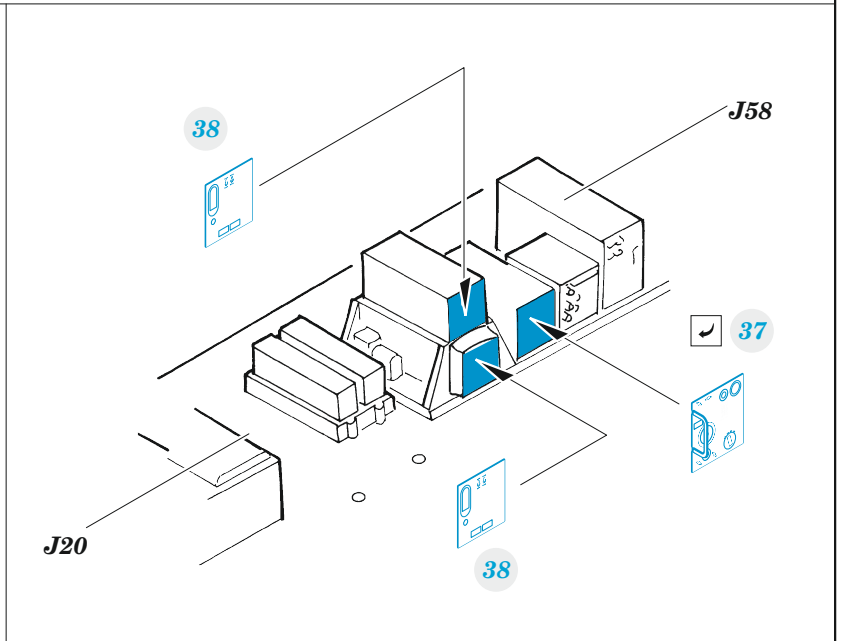

Lancaster B Mk.I cockpit

eduard

49 1203

1/48

detail set for HKM 1/48 kit • sada detailů pro stavebnici HKM 1/48

- APPLY EXPRESS MASK AND PAINT BEFORE GLUING
POUŽIT EXPRESS MASK NABARVIT PŘED SLEPENÍM
 - SYMMETRICAL ASSEMBLY
SYMETRICKÁ MONTÁŽ
 - REMOVE
ODSTRANIT
 - GRIND
OBROUSIT
 - DRILL HOLE
VRTAT OTVOR
 - COLORED ETCHED PARTS
LEPTANÉ BAREVNÉ DÍLY
 - ETCHED PARTS
LEPTANÉ NEBAREVNÉ DÍLY
 - ORIGINAL KIT PARTS
PŮVODNÍ DÍLY STAVEBNICE
- BEND
OHNOUT
 - OPTION
VOLBA
 - REPLACE
NAHRADIT

ORIGINAL KIT PARTS PŮVODNÍ DÍLY STAVEBNICE PHOTO-ETCHED PARTS LEPTANÉ DÍLY PARTS TO BE REMOVED DÍLY K ODSTRANĚNÍ FILL TMEELIT

G34 G32
 ?
 G31 G33

46

52

69

43

G27

Related products: 48 1063 Lancaster B Mk.I landing flaps 1/48