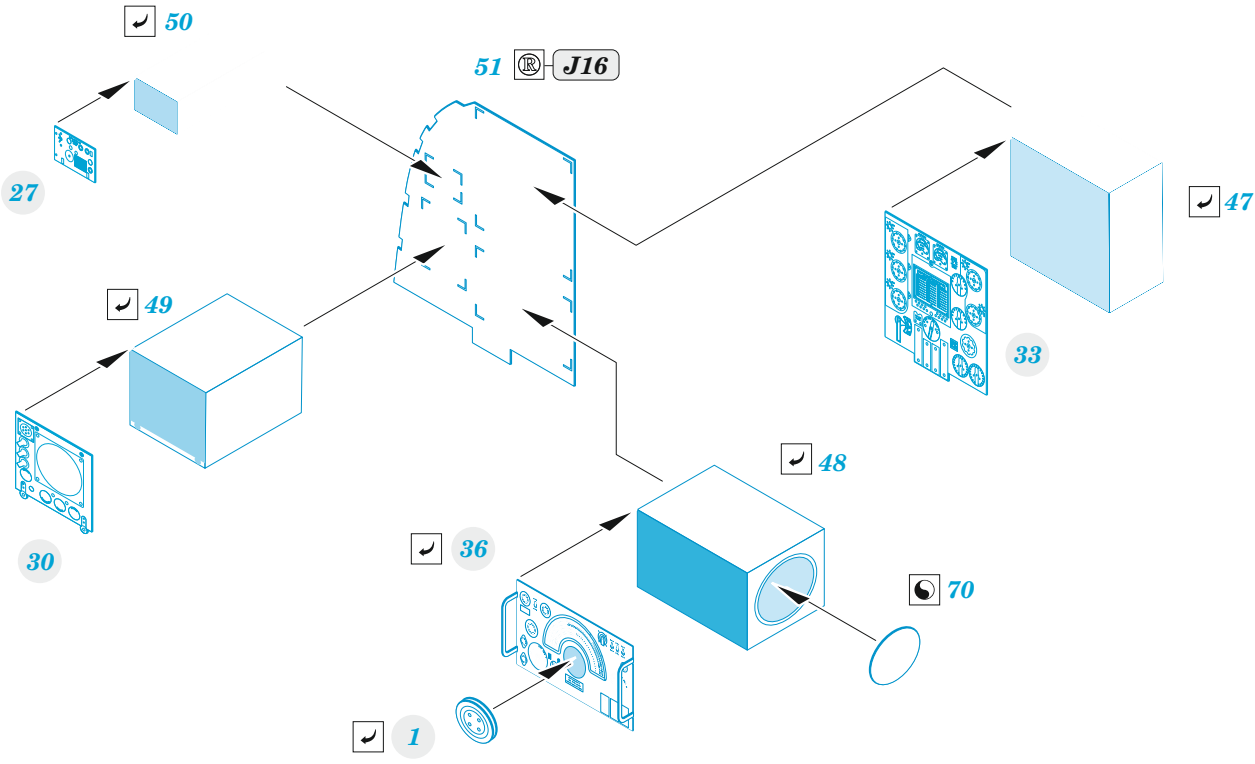

Lancaster B Mk.I cockpit

eduard

49 1203

1/48

detail set for HKM 1/48 kit • sada detailů pro stavebnici HKM 1/48

- APPLY EXPRESS MASK AND PAINT BEFORE GLUING
POUŽIT EXPRESS MASK NABARVIT PŘED SLEPENÍM
 - SYMMETRICAL ASSEMBLY
SYMETRICKÁ MONTÁŽ
 - REMOVE
ODSTRANIT
 - GRIND
OBROUSIT
 - DRILL HOLE
VRTAT OTVOR
 - COLORED ETCHED PARTS
LEPTANÉ BAREVNÉ DÍLY
 - ETCHED PARTS
LEPTANÉ NEBAREVNÉ DÍLY
 - ORIGINAL KIT PARTS
PŮVODNÍ DÍLY STAVEBNICE
- BEND
OHNOUT
 - OPTION
VOLBA
 - REPLACE
NAHRADIT

ORIGINAL KIT PARTS PŮVODNÍ DÍLY STAVEBNICE PHOTO-ETCHED PARTS LEPTANÉ DÍLY PARTS TO BE REMOVED DÍLY K ODSTRANĚNÍ FILL TMEELIT

G34 G32
 ?
 G31 G33

46

52

69

43

G27

Related products: 48 1063 Lancaster B Mk.I landing flaps 1/48