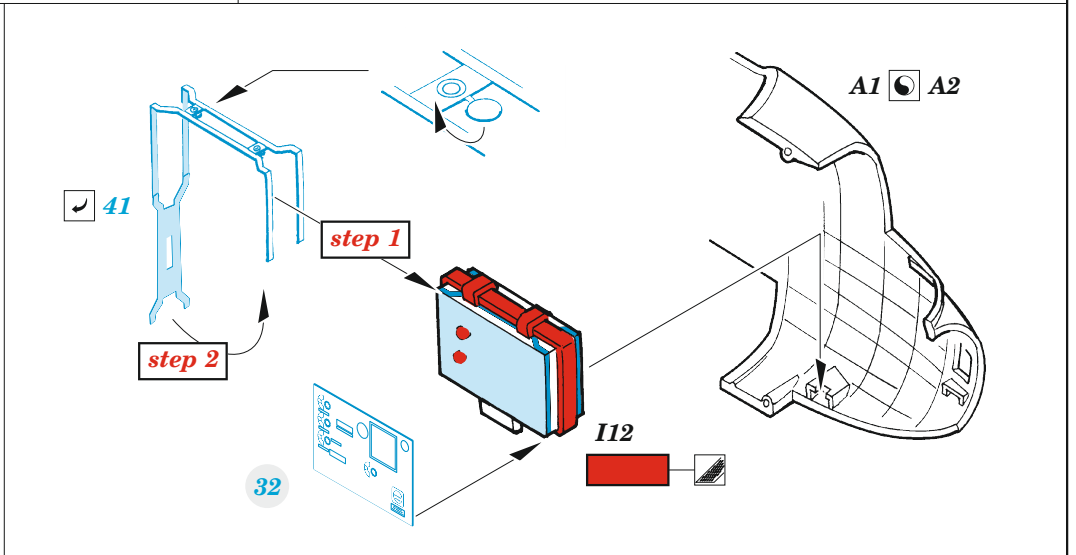

Lancaster B Mk.I cockpit

eduard

49 1203

1/48

detail set for HKM 1/48 kit • sada detailů pro stavebnici HKM 1/48

- APPLY EXPRESS MASK AND PAINT BEFORE GLUING
POUŽIT EXPRESS MASK NABARVIT PŘED SLEPENÍM
 - SYMMETRICAL ASSEMBLY
SYMETRICKÁ MONTÁŽ
 - REMOVE
ODSTRANIT
 - GRIND
OBROUSIT
 - DRILL HOLE
VRTAT OTVOR
 - COLORED ETCHED PARTS
LEPTANÉ BAREVNÉ DÍLY
 - ETCHED PARTS
LEPTANÉ NEBAREVNÉ DÍLY
 - ORIGINAL KIT PARTS
PŮVODNÍ DÍLY STAVEBNICE
- BEND
OHNOUT
 - OPTION
VOLBA
 - REPLACE
NAHRADIT

ORIGINAL KIT PARTS PŮVODNÍ DÍLY STAVEBNICE PHOTO-ETCHED PARTS LEPTANÉ DÍLY PARTS TO BE REMOVED DÍLY K ODSTRANĚNÍ FILL TMEELIT

G34 G32
 ?
 G31 G33

46

52

69

43

G27

Related products: 48 1063 Lancaster B Mk.I landing flaps 1/48