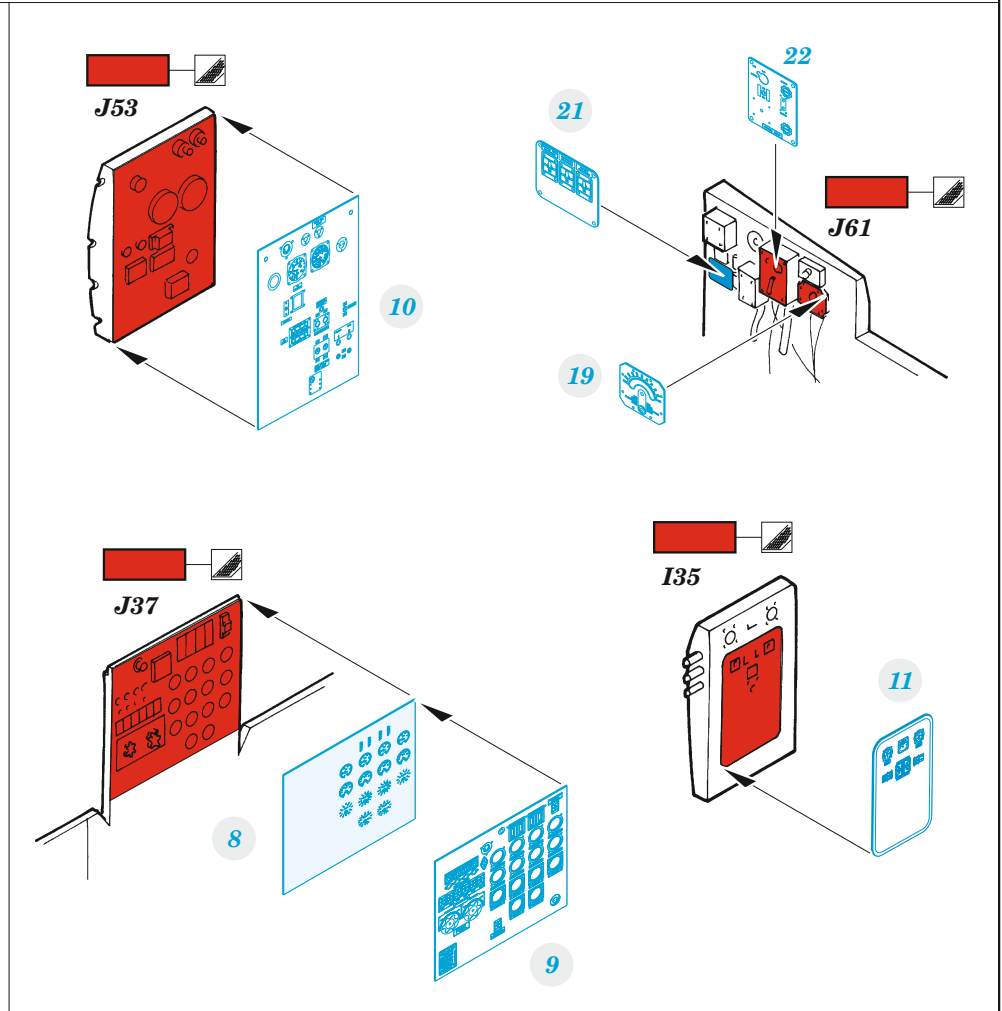

Lancaster B Mk.I cockpit

eduard

49 1203

1/48

detail set for HKM 1/48 kit • sada detailů pro stavebnici HKM 1/48

- APPLY EXPRESS MASK AND PAINT BEFORE GLUING
POUŽIT EXPRESS MASK NABARVIT PŘED SLEPENÍM
 - SYMMETRICAL ASSEMBLY
SYMETRICKÁ MONTÁŽ
 - REMOVE
ODSTRANIT
 - GRIND
OBROUSIT
 - DRILL HOLE
VRTAT OTVOR
 - COLORED ETCHED PARTS
LEPTANÉ BAREVNÉ DÍLY
 - ETCHED PARTS
LEPTANÉ NEBAREVNÉ DÍLY
 - ORIGINAL KIT PARTS
PŮVODNÍ DÍLY STAVEBNICE
- BEND
OHNOUT
 - OPTION
VOLBA
 - REPLACE
NAHRADIT

ORIGINAL KIT PARTS PŮVODNÍ DÍLY STAVEBNICE PHOTO-ETCHED PARTS LEPTANÉ DÍLY PARTS TO BE REMOVED DÍLY K ODSTRANĚNÍ FILL TMEELIT

G34 G32
 ?
 G31 G33

46

52

69

43

G27

Related products: 48 1063 Lancaster B Mk.I landing flaps 1/48