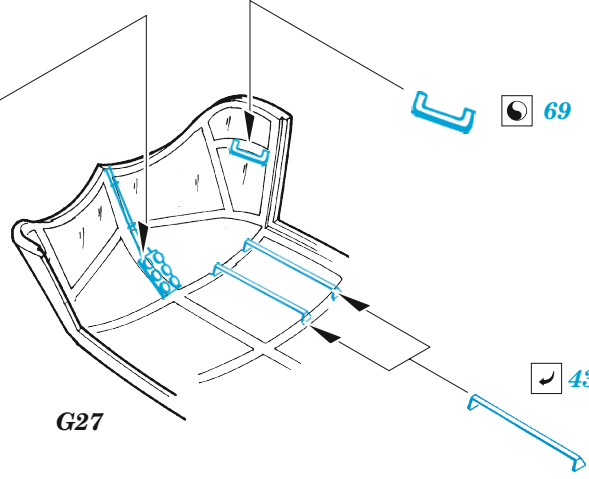

ORIGINAL KIT PARTS PŮVODNÍ DÍLY STAVEBNICE PHOTO-ETCHED PARTS LEPTANÉ DÍLY PARTS TO BE REMOVED DÍLY K ODSTRANĚNÍ FILL TMEELIT

G34 G32
 ?
 G31 G33

46

52

69

43

G27

Related products: 48 1063 Lancaster B Mk.I landing flaps 1/48