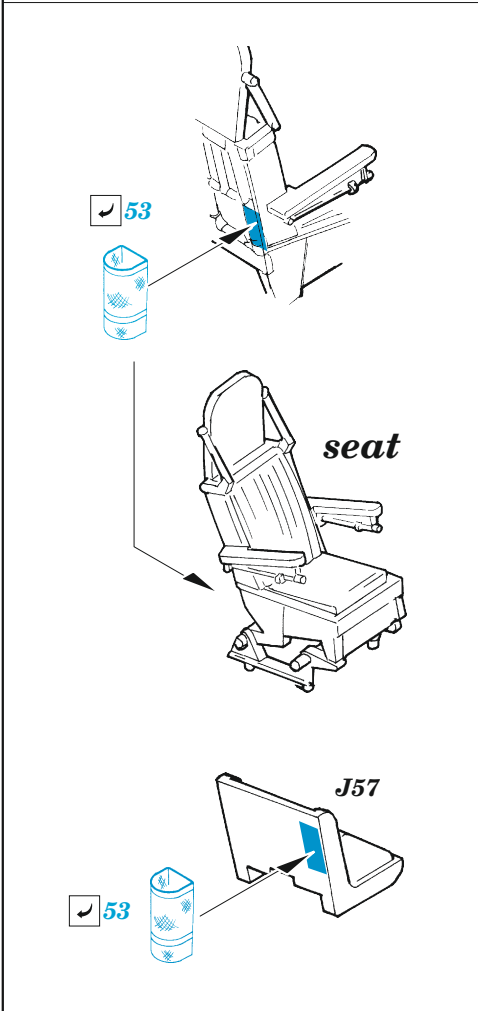

Lancaster B Mk.I cockpit

eduard

49 1203

1/48

detail set for HKM 1/48 kit • sada detailů pro stavebnici HKM 1/48

- APPLY EXPRESS MASK AND PAINT BEFORE GLUING
POUŽIT EXPRESS MASK NABARVIT PŘED SLEPENÍM
 - SYMMETRICAL ASSEMBLY
SYMETRICKÁ MONTÁŽ
 - REMOVE
ODSTRANIT
 - GRIND
OBROUSIT
 - DRILL HOLE
VRTAT OTVOR
 - COLORED ETCHED PARTS
LEPTANÉ BAREVNÉ DÍLY
 - ETCHED PARTS
LEPTANÉ NEBAREVNÉ DÍLY
 - ORIGINAL KIT PARTS
PŮVODNÍ DÍLY STAVEBNICE
- BEND
OHNOUT
 - OPTION
VOLBA
 - REPLACE
NAHRADIT

ORIGINAL KIT PARTS PŮVODNÍ DÍLY STAVEBNICE PHOTO-ETCHED PARTS LEPTANÉ DÍLY PARTS TO BE REMOVED DÍLY K ODSTRANĚNÍ FILL TMEELIT

G34 G32
 ?
 G31 G33

46

52

69

43

G27

Related products: 48 1063 Lancaster B Mk.I landing flaps 1/48