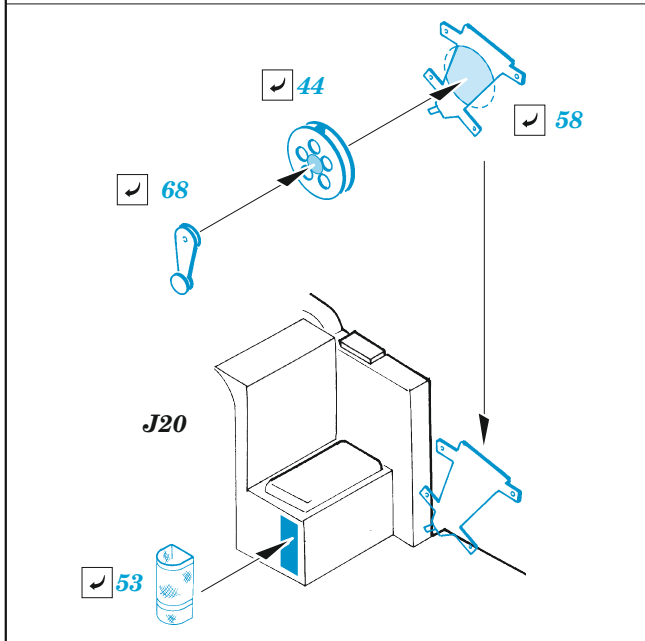

Lancaster B Mk.I cockpit

eduard

49 1203

1/48

detail set for HKM 1/48 kit • sada detailů pro stavebnici HKM 1/48

- APPLY EXPRESS MASK AND PAINT BEFORE GLUING
POUŽIT EXPRESS MASK NABARVIT PŘED SLEPENÍM
 - SYMMETRICAL ASSEMBLY
SYMETRICKÁ MONTÁŽ
 - REMOVE
ODSTRANIT
 - GRIND
OBROUSIT
 - DRILL HOLE
VRTAT OTVOR
 - COLORED ETCHED PARTS
LEPTANÉ BAREVNÉ DÍLY
 - ETCHED PARTS
LEPTANÉ NEBAREVNÉ DÍLY
 - ORIGINAL KIT PARTS
PŮVODNÍ DÍLY STAVEBNICE
- BEND
OHNOUT
 - OPTION
VOLBA
 - REPLACE
NAHRADIT

ORIGINAL KIT PARTS PŮVODNÍ DÍLY STAVEBNICE PHOTO-ETCHED PARTS LEPTANÉ DÍLY PARTS TO BE REMOVED DÍLY K ODSTRANĚNÍ FILL TMEELIT

G34 G32
 ?
 G31 G33

46

52

69

43

G27

Related products: 48 1063 Lancaster B Mk.I landing flaps 1/48