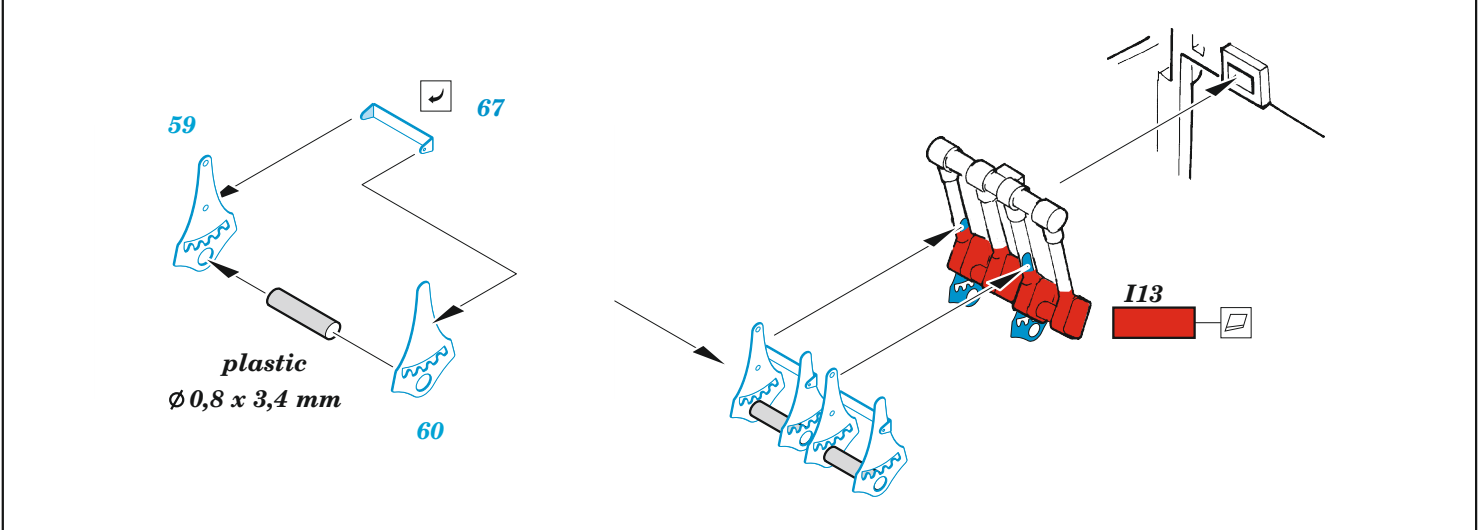

Lancaster B Mk.I cockpit

eduard

49 1203

1/48

detail set for HKM 1/48 kit • sada detailů pro stavebnici HKM 1/48

- APPLY EXPRESS MASK AND PAINT BEFORE GLUING
POUŽIT EXPRESS MASK NABARVIT PŘED SLEPENÍM
 - SYMMETRICAL ASSEMBLY
SYMETRICKÁ MONTÁŽ
 - REMOVE
ODSTRANIT
 - GRIND
OBROUSIT
 - DRILL HOLE
VRTAT OTVOR
 - COLORED ETCHED PARTS
LEPTANÉ BAREVNÉ DÍLY
 - ETCHED PARTS
LEPTANÉ NEBAREVNÉ DÍLY
 - ORIGINAL KIT PARTS
PŮVODNÍ DÍLY STAVEBNICE
- BEND
OHNOUT
 - OPTION
VOLBA
 - REPLACE
NAHRADIT

ORIGINAL KIT PARTS PŮVODNÍ DÍLY STAVEBNICE PHOTO-ETCHED PARTS LEPTANÉ DÍLY PARTS TO BE REMOVED DÍLY K ODSTRANĚNÍ FILL TMEELIT

G34 G32
 ?
 G31 G33

46

52

69

43

G27

Related products: 48 1063 Lancaster B Mk.I landing flaps 1/48