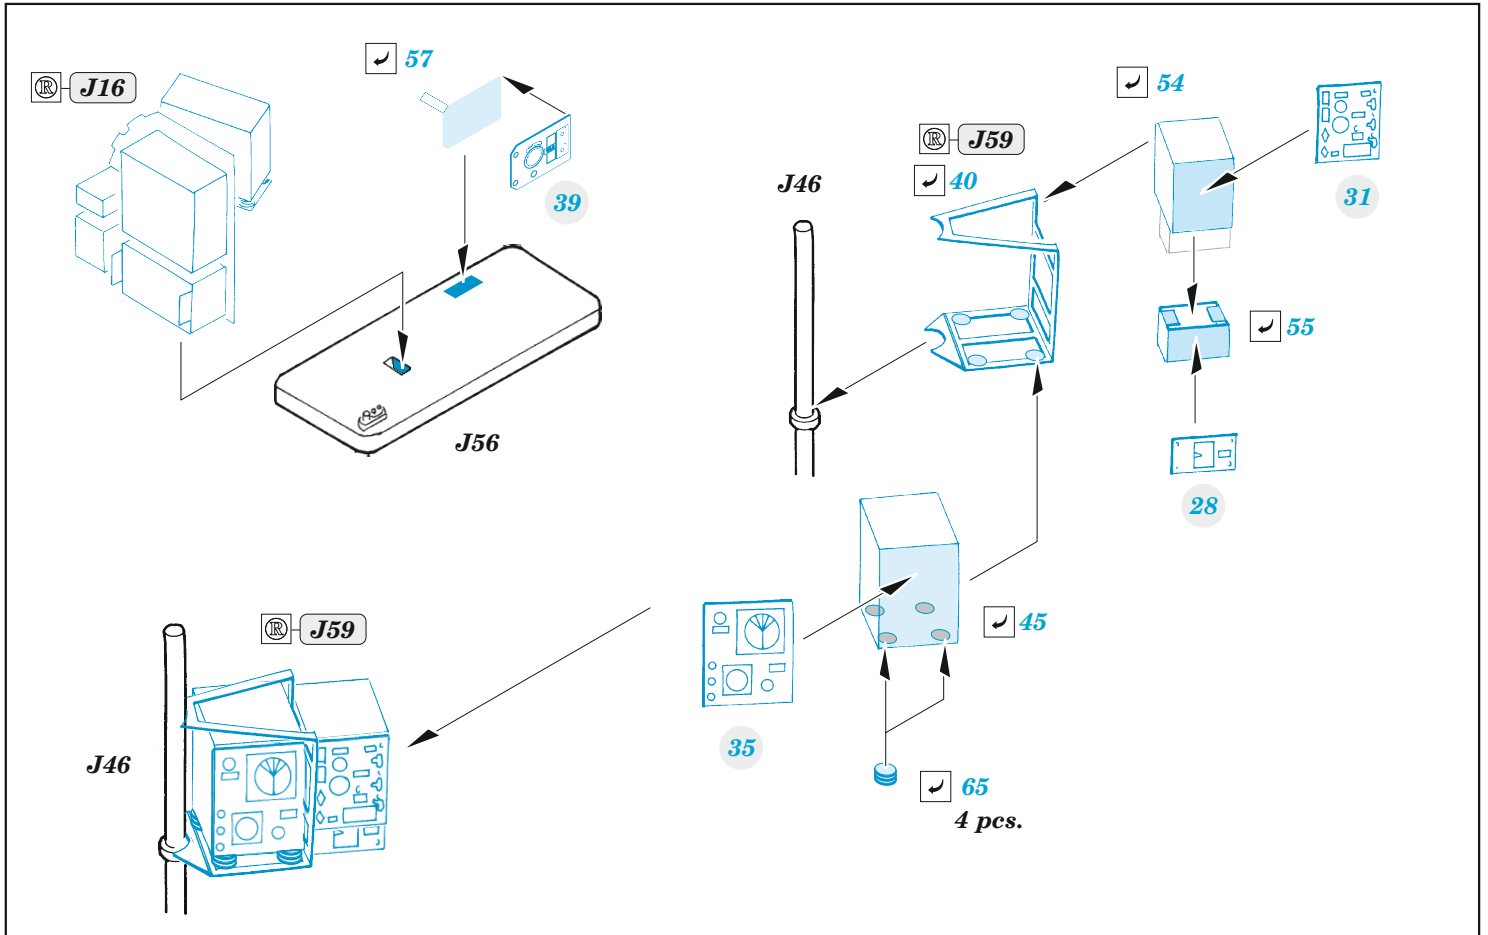

Lancaster B Mk.I cockpit

eduard

49 1203

1/48

detail set for HKM 1/48 kit • sada detailů pro stavebnici HKM 1/48

- APPLY EXPRESS MASK AND PAINT BEFORE GLUING
POUŽIT EXPRESS MASK NABARVIT PŘED SLEPENÍM
 - SYMMETRICAL ASSEMBLY
SYMETRICKÁ MONTÁŽ
 - REMOVE
ODSTRANIT
 - GRIND
OBROUSIT
 - DRILL HOLE
VRTAT OTVOR
 - COLORED ETCHED PARTS
LEPTANÉ BAREVNÉ DÍLY
 - ETCHED PARTS
LEPTANÉ NEBAREVNÉ DÍLY
 - ORIGINAL KIT PARTS
PŮVODNÍ DÍLY STAVEBNICE
- BEND
OHNOUT
 - OPTION
VOLBA
 - REPLACE
NAHRADIT

ORIGINAL KIT PARTS PŮVODNÍ DÍLY STAVEBNICE PHOTO-ETCHED PARTS LEPTANÉ DÍLY PARTS TO BE REMOVED DÍLY K ODSTRANĚNÍ FILL TMEELIT

G34 G32
 ?
 G31 G33

46

52

69

43

G27

Related products: 48 1063 Lancaster B Mk.I landing flaps 1/48