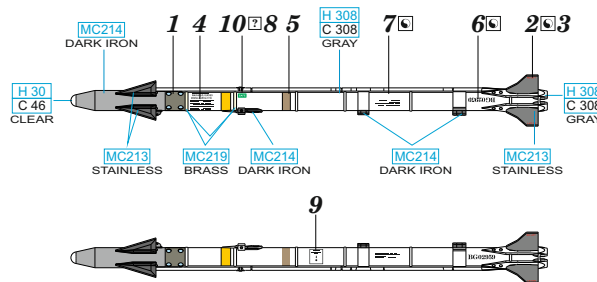

AIM-9X

BEST ~~BRASS~~ RESIN AROUND!

2,2 mm

R14

R14

H 4
C 4
YELLOW

R12

H 308
C 308
GRAY