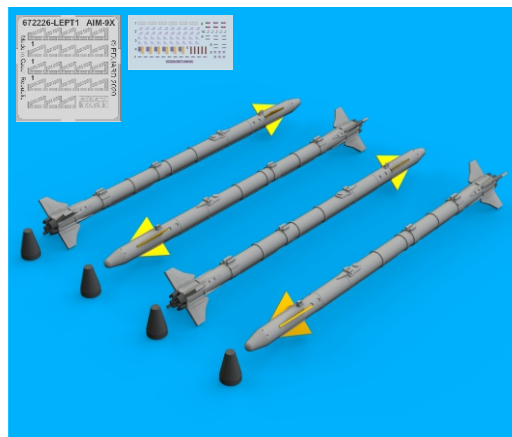

BRASSIN

eduard