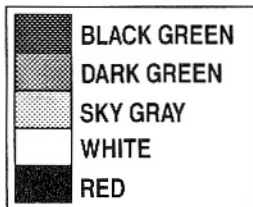

1/144 Scale MESSERSCHMITT ME-110G ZERSTORER

4411

Cement Parts
Coller
Kleben
Pegar
Incollare
Colar
Kleven

DO NOT cement
Ne pas coller
Nicht kleben
No pegar
Non incollare
Nao colar
Niet kleven

Cut away
Couper
Scheiden
Cortar
Tagliare
Cortar
Snijden

Apply decal #2 to fuselage in this position-Not engine.

ENGLISH	FRENCH	GERMAN	SPANISH	ITALIAN
BLACK	NOIR	SCHWARZ	NEGRO	NERO
SILVER	ARGENT	SILBERN	PLATA	ARGENTO
METALLIC	METALLIC	METALLIK	METALICO	METALLICO
GRAY	GRIS	GRAU	GRIS	GRIGIO
LT. GRAY	GRIS CLAIR	HELLGRAU	GRIS CLARO	GRIGIO CHIARO
WHITE	BLANC	WEISS	BLANC	BIANCO
YELLOW	JAUNE	GELB	AMARILLO	GIALLO
BLUE	BLEU	BLAU	AZUL	BLU
GREEN	VERT	GRUN	VERDE	VERDE
BROWN	BRUN	BRAUN	MARRON	MARRONE