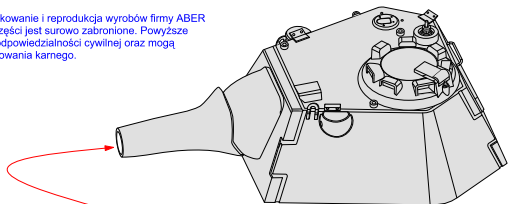

WARNING

OSTRZEŻENIE