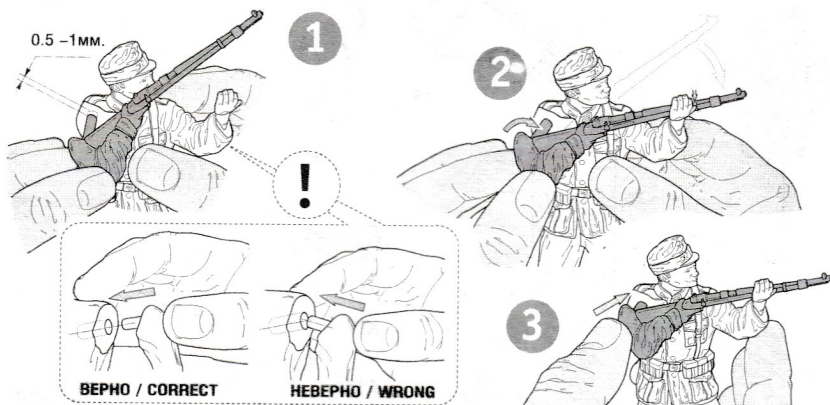

6142

ART OF
TACTIC

www.art-of-tactic.com

БМВ Р-12 НЕМЕЦКИЙ МОТОЦИКЛ

GERMAN MOTORCYCLE R-12

RUS Набор является частью расширяемой игровой системы – Art of Tactic «Вторая Мировая», состоящей из множества различных наборов военной техники, солдат и авиации. Основа игровой системы – это базовый стартовый набор – «Вторая Мировая», в котором вы найдёте подробные правила игры, игровые поля, дополнительные игровые аксессуары и различные сценарии. Вы можете увеличивать свою армию, разыгрывать сценарии и совершенствовать тактику. Игровая система постоянно расширяется, в ней появляются дополнительные наборы, новые карты и сценарии. Всю подробную информацию об игровой системе Art of Tactic вы сможете найти на сайте www.art-of-tactic.com и www.zvezda.org.ru

ENG This set is included in expandable game system Art of Tactic «World War II». The system consists of many different sets of vehicles, figures and airplanes. «World War II» is a starter for the game; there you can find detailed rules, game boards, additional game accessories and different scenarios. You can increase your army, play scenarios and improve your tactics skills. Game system is being expanded; new scenarios and boards are being published. You can find full details about «Art of Tactic» game system on www.art-of-tactic.com and www.zvezda.org.ru.

СБОРКА МОДЕЛЕЙ

ASSEMBLY OF MODELS

Карточку с игровыми характеристиками отряда вы найдёте на сайте:
Card for wargame can be downloaded from website:

www.art-of-tactic.com