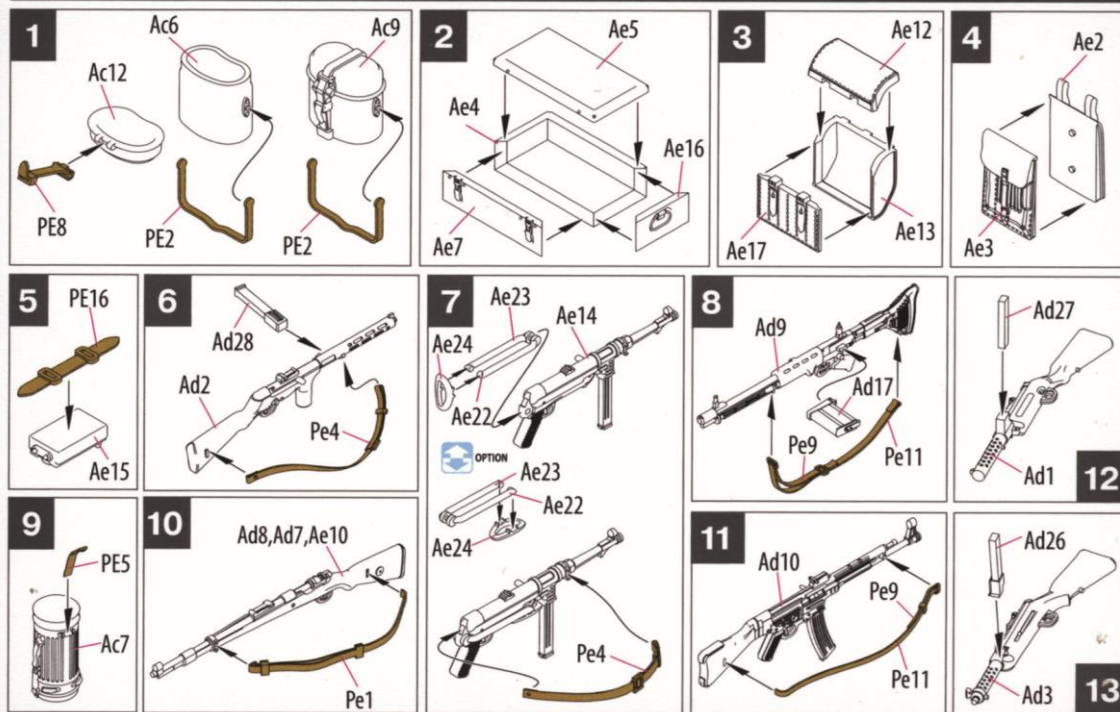

Les décalcomanies présentées respectent les proportions et sont à 100% de leur taille réelle.

GERMAN INFANTRY WEAPONS & EQUIPMENT

INSTRUCTION

No	Vallejo	TESTOR	TAMIYA	HUMBROL	REVELL	Mr. Color	Life Color	Color	Цвет
1	863	1405	X10	53	91	104	LC26	Gun Metal	Вороненый металл
2	864	1415	MP47	11	99	8	LC24	Steel	Стальной
3	89	1744	X33	16	94	10	LC75	Bronze	Бронза
4	913	1735	XF60	84	88	43	LC36	Wood	Древесный
5	950	1749	XF1	33	8	33	LC02	Black	Черный
6	818	1736	XF84	100	84	41	LC16	Red Brown	Красно-коричневый
7	806	1706	XF60	87	78	39	UA084	German Yellow	Темно-желтый
8	920	1723	XF65	125	87	52	UA402	Gray Green	Серо-Зеленый
9	890	1768	XF58	86	81	38	LC16	Olive Green	Оливково-Зеленый
10	887	1711	XF51	155	46	38	UA005	Olive Drab	Оливковый
11	951	1768	XF2	34	5	62	LC01	White	Белый
12	603	2094	XF63	32	66	32	UA403	German Grey	Немецкий Серый
13	826	2096	XF52	160	81	22	UA405	Dark brown	Темно-коричневый
14	923	1742	XF60	81	16	39	UA006	Khaki	Хаки
15	997	1546	X11	11	90	8	LC74	Silver	Серебро

MiniArt

35247

GERMAN INFANTRY WEAPONS & EQUIPMENT

1:35 **MiniArt**

WW II MILITARY MINIATURES SERIES 35247

Scale 1:35

German Maps

German Magazines