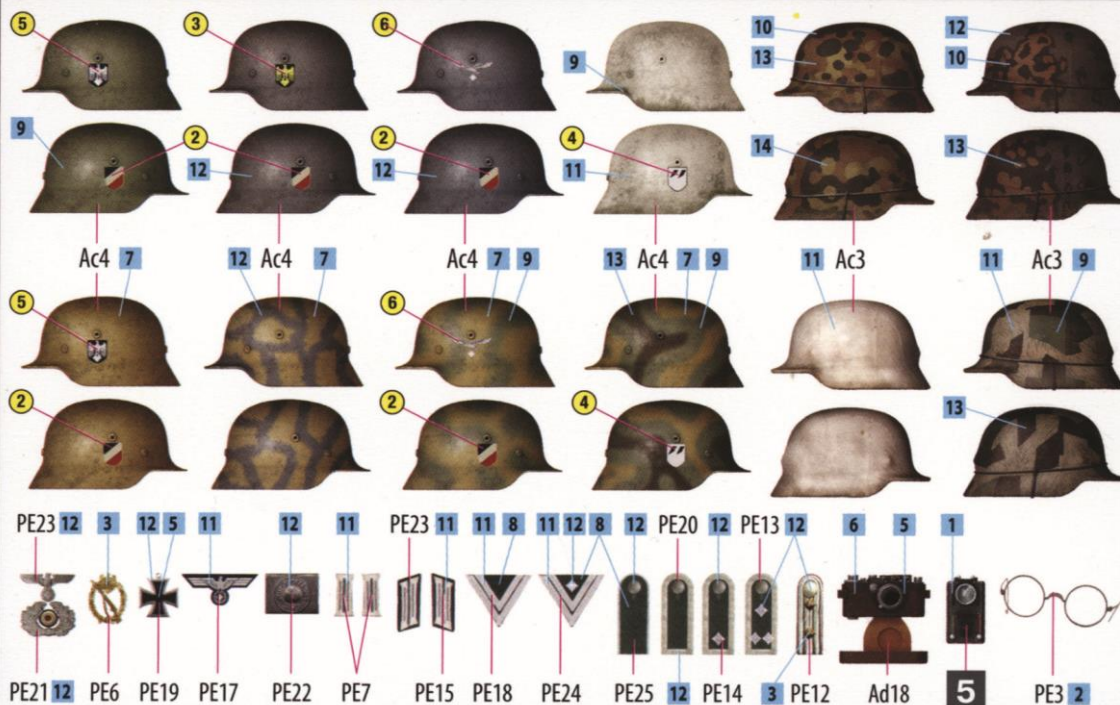

Les décalcomanies présentées respectent les proportions et sont à 100% de leur taille réelle.

GERMAN INFANTRY WEAPONS & EQUIPMENT

INSTRUCTION

No	Vallejo	TESTOR	TAMIYA	HUMBROL	REVELL	Mr. Color	Life Color	Color	Цвет
1	863	1405	X10	53	91	104	LC26	Gun Metal	Вороненый металл
2	864	1415	MP47	11	99	8	LC24	Steel	Стальной
3	89	1744	X33	16	94	10	LC75	Bronze	Бронза
4	913	1735	XF60	84	88	43	LC36	Wood	Древесный
5	950	1749	XF1	33	8	33	LC02	Black	Черный
6	818	1736	XF84	100	84	41	LC16	Red Brown	Красно-коричневый
7	806	1706	XF60	87	78	39	UA084	German Yellow	Темно-желтый
8	920	1723	XF65	125	87	52	UA402	Gray Green	Серо-Зеленый
9	890	1768	XF58	86	81	38	LC16	Olive Green	Оливково-Зеленый
10	887	1711	XF51	155	46	38	UA005	Olive Drab	Оливковый
11	951	1768	XF2	34	5	62	LC01	White	Белый
12	603	2094	XF63	32	66	32	UA403	German Grey	Немецкий Серый
13	826	2096	XF52	160	81	22	UA405	Dark brown	Темно-коричневый
14	923	1742	XF60	81	16	39	UA006	Khaki	Хаки
15	997	1546	X11	11	90	8	LC74	Silver	Серебро

MiniArt

35247

GERMAN INFANTRY WEAPONS & EQUIPMENT

1:35 **MiniArt**

WW II MILITARY MINIATURES SERIES 35247

Scale 1:35

German Maps

German Magazines