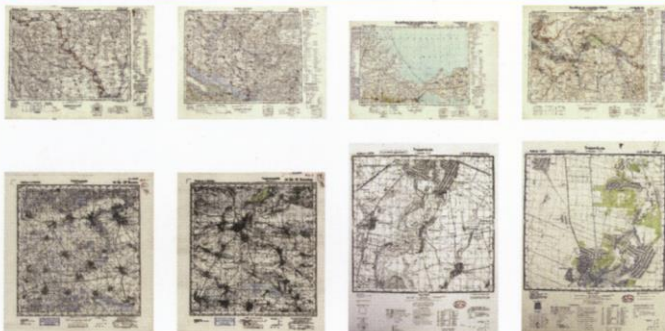

Les décalcomanies présentées respectent les proportions et sont à 100% de leur taille réelle.

GERMAN INFANTRY WEAPONS & EQUIPMENT

INSTRUCTION

No	Vallejo	TESTOR	TAMIYA	HUMBROL	REVELL	Mr. Color	Life Color	Color	Цвет
1	863	1405	X10	53	91	104	LC26	Gun Metal	Вороненый металл
2	864	1415	MP47	11	99	8	LC24	Steel	Стальной
3	89	1744	X33	16	94	10	LC75	Bronze	Бронза
4	913	1735	XF60	84	88	43	LC36	Wood	Древесный
5	950	1749	XF1	33	8	33	LC02	Black	Черный
6	818	1736	XF84	100	84	41	LC16	Red Brown	Красно-коричневый
7	806	1706	XF60	87	78	39	UA084	German Yellow	Темно-желтый
8	920	1723	XF65	125	87	52	UA402	Gray Green	Серо-Зеленый
9	890	1768	XF58	86	81	38	LC16	Olive Green	Оливково-Зеленый
10	887	1711	XF51	155	46	38	UA005	Olive Drab	Оливковый
11	951	1768	XF2	34	5	62	LC01	White	Белый
12	603	2094	XF63	32	66	32	UA403	German Grey	Немецкий Серый
13	826	2096	XF52	160	81	22	UA405	Dark brown	Темно-коричневый
14	923	1742	XF60	81	16	39	UA006	Khaki	Хаки
15	997	1546	X11	11	90	8	LC74	Silver	Серебро

MiniArt

35247

GERMAN INFANTRY WEAPONS & EQUIPMENT

1:35 **MiniArt**

WW II MILITARY MINIATURES SERIES 35247

Scale 1:35

German Maps

German Magazines