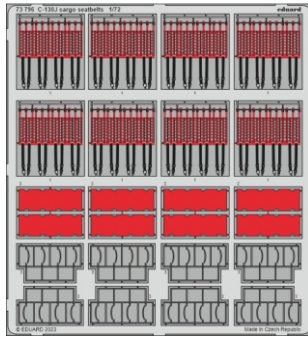

# C-130J cargo seatbelts

eduard

73 796

1/72

detail set for ZVEZDA 1/72 kit • sada detailů pro stavebnici ZVEZDA 1/72

- APPLY EXPRESS MASK AND PAINT BEFORE GLUING  
POUŽIT EXPRESS MASK NABARVIT PŘED SLEPENÍM
- SYMETRICAL ASSEMBLY  
SYMETRICKÁ MONTÁŽ
- REMOVE  
ODSTRANIT
- GRIND  
OBROUSIT
- DRILL HOLE  
VRTÁT OTVOR
- COLORED ETCHED PARTS  
LEPTANÉ BAREVNÉ DÍLY
- ETCHED PARTS  
LEPTANÉ NEBAREVNÉ DÍLY
- ORIGINAL KIT PARTS  
PŮVODNÍ DÍLY STAVEBNICE
- BEND  
OHNOUT
- OPTION  
VOLBA
- REPLACE  
NAHRADIT
- REVERSE SIDE  
OTOČIT

ORIGINAL KIT PARTS  
PŮVODNÍ DÍLY STAVEBNICE

PHOTO-ETCHED PARTS  
LEPTANÉ DÍLY

PARTS TO BE REMOVED  
DÍLY K ODSTRANĚNÍ

FILL  
TMELIT

8 sets

Related products: 73 795 C-130J cargo floor 1/72

Related products: 73 794 C-130J interior 1/72