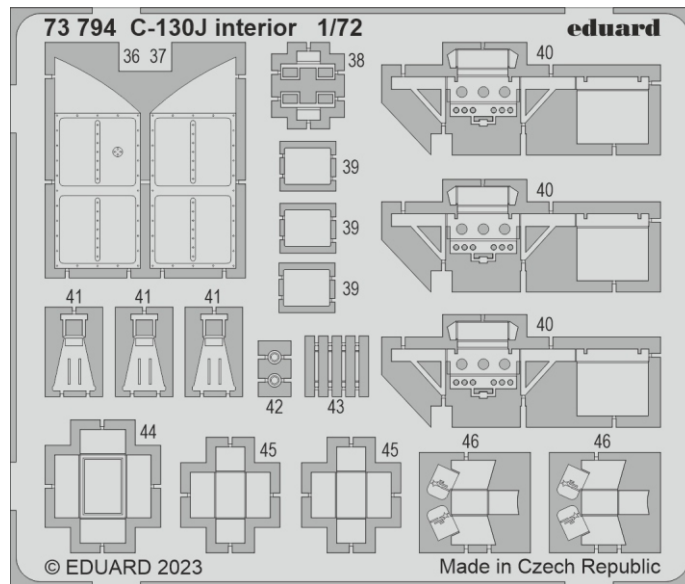

ORIGINAL KIT PARTS  
PŮVODNÍ DÍLY STAVEBNICE

PHOTO-ETCHED PARTS  
LEPTANÉ DÍLY

PARTS TO BE REMOVED  
DÍLY K ODSTRANĚNÍ

FILL  
TMELIT

8 sets

Related products: 73 795 C-130J cargo floor 1/72

Related products: 73 794 C-130J interior 1/72