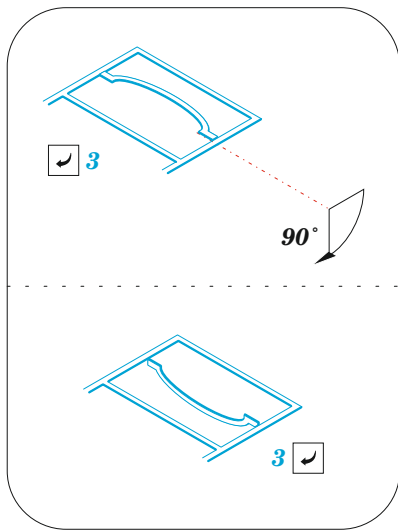

# C-130J cargo seatbelts

eduard

73 796

1/72

detail set for ZVEZDA 1/72 kit • sada detailů pro stavebnici ZVEZDA 1/72

- APPLY EXPRESS MASK AND PAINT BEFORE GLUING  
POUŽIT EXPRESS MASK NABARVIT PŘED SLEPENÍM
- SYMETRICAL ASSEMBLY  
SYMETRICKÁ MONTÁŽ
- REMOVE  
ODSTRANIT
- GRIND  
OBROUSIT
- DRILL HOLE  
VRTÁT OTVOR
- COLORED ETCHED PARTS  
LEPTANÉ BAREVNÉ DÍLY
- ETCHED PARTS  
LEPTANÉ NEBAREVNÉ DÍLY
- ORIGINAL KIT PARTS  
PŮVODNÍ DÍLY STAVEBNICE
- BEND  
OHNOUT
- OPTION  
VOLBA
- REPLACE  
NAHRADIT
- REVERSE SIDE  
OTOČIT

ORIGINAL KIT PARTS  
PŮVODNÍ DÍLY STAVEBNICE

PHOTO-ETCHED PARTS  
LEPTANÉ DÍLY

PARTS TO BE REMOVED  
DÍLY K ODSTRANĚNÍ

FILL  
TMELIT

8 sets

Related products: 73 795 C-130J cargo floor 1/72

Related products: 73 794 C-130J interior 1/72