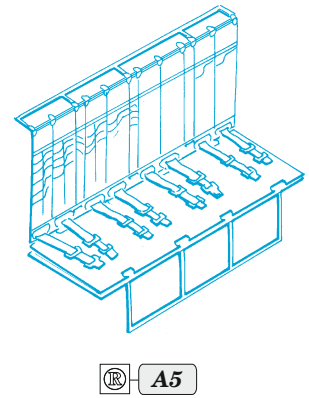

# C-130J cargo seatbelts

eduard

73 796

1/72

detail set for ZVEZDA 1/72 kit • sada detailů pro stavebnici ZVEZDA 1/72

- APPLY EXPRESS MASK AND PAINT BEFORE GLUING  
POUŽIT EXPRESS MASK NABARVIT PŘED SLEPENÍM
- SYMETRICAL ASSEMBLY  
SYMETRICKÁ MONTÁŽ
- REMOVE  
ODSTRANIT
- GRIND  
OBROUSIT
- DRILL HOLE  
VRTÁT OTVOR
- COLORED ETCHED PARTS  
LEPTANÉ BAREVNÉ DÍLY
- ETCHED PARTS  
LEPTANÉ NEBAREVNÉ DÍLY
- ORIGINAL KIT PARTS  
PŮVODNÍ DÍLY STAVEBNICE
- BEND  
OHNOUT
- OPTION  
VOLBA
- REPLACE  
NAHRADIT
- REVERSE SIDE  
OTOČIT

ORIGINAL KIT PARTS  
PŮVODNÍ DÍLY STAVEBNICE

PHOTO-ETCHED PARTS  
LEPTANÉ DÍLY

PARTS TO BE REMOVED  
DÍLY K ODSTRANĚNÍ

FILL  
TMELIT

8 sets

Related products: 73 795 C-130J cargo floor 1/72

Related products: 73 794 C-130J interior 1/72

Related products: 73 797 C-130J cargo interior 1/72