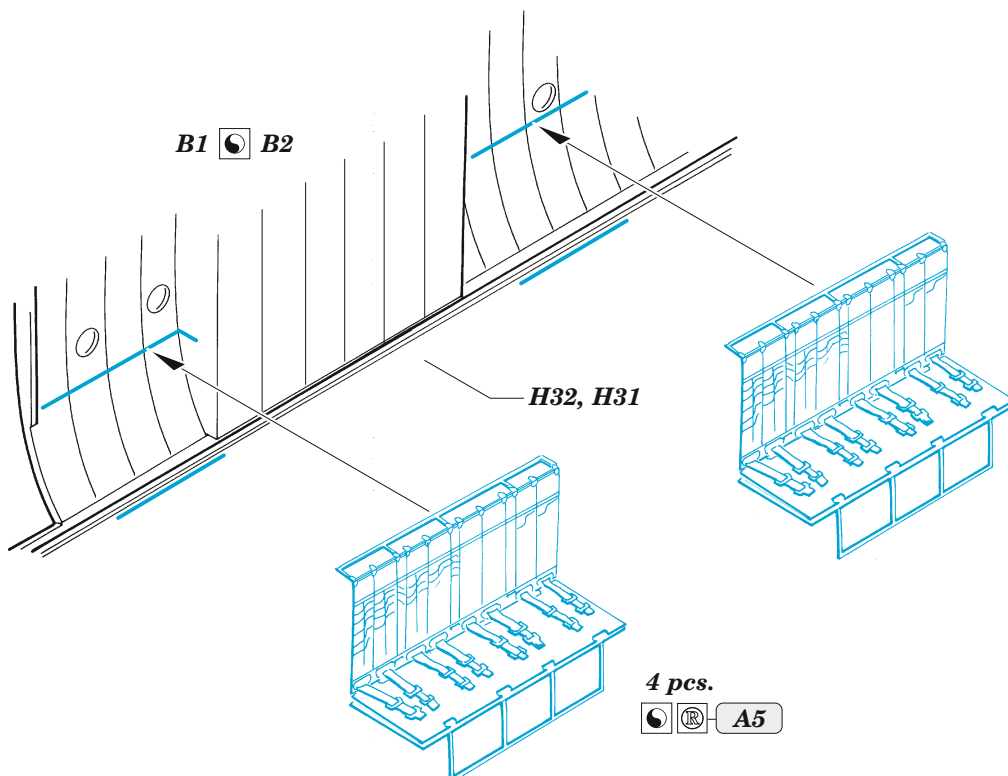

# C-130J cargo seatbelts

eduard

73 796

1/72

detail set for ZVEZDA 1/72 kit • sada detailů pro stavebnici ZVEZDA 1/72

- APPLY EXPRESS MASK AND PAINT BEFORE GLUING  
POUŽIT EXPRESS MASK NABARVIT PŘED SLEPENÍM
- SYMETRICAL ASSEMBLY  
SYMETRICKÁ MONTÁŽ
- REMOVE  
ODSTRANIT
- GRIND  
OBROUSIT
- DRILL HOLE  
VRTÁT OTVOR
- COLORED ETCHED PARTS  
LEPTANÉ BAREVNÉ DÍLY
- ETCHED PARTS  
LEPTANÉ NEBAREVNÉ DÍLY
- ORIGINAL KIT PARTS  
PŮVODNÍ DÍLY STAVEBNICE
- BEND  
OHNOUT
- OPTION  
VOLBA
- REPLACE  
NAHRADIT
- REVERSE SIDE  
OTOČIT

ORIGINAL KIT PARTS  
PŮVODNÍ DÍLY STAVEBNICE

PHOTO-ETCHED PARTS  
LEPTANÉ DÍLY

PARTS TO BE REMOVED  
DÍLY K ODSTRANĚNÍ

FILL  
TMELIT

8 sets

Related products: 73 795 C-130J cargo floor 1/72

Related products: 73 794 C-130J interior 1/72