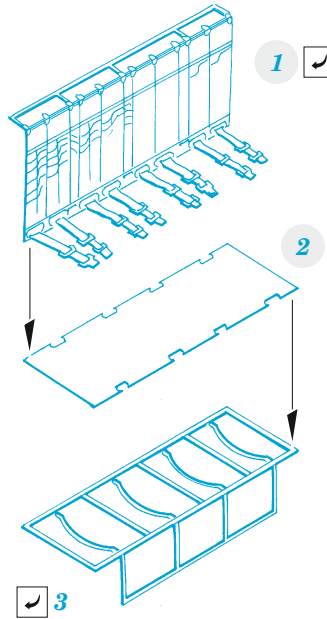

# C-130J cargo seatbelts

eduard

73 796

1/72

detail set for ZVEZDA 1/72 kit • sada detailů pro stavebnici ZVEZDA 1/72

- APPLY EXPRESS MASK AND PAINT BEFORE GLUING  
POUŽIT EXPRESS MASK NABARVIT PŘED SLEPENÍM
- SYMETRICAL ASSEMBLY  
SYMETRICKÁ MONTÁŽ
- REMOVE  
ODSTRANIT
- GRIND  
OBROUSIT
- DRILL HOLE  
VRTÁT OTVOR
- COLORED ETCHED PARTS  
LEPTANÉ BAREVNÉ DÍLY
- ETCHED PARTS  
LEPTANÉ NEBAREVNÉ DÍLY
- ORIGINAL KIT PARTS  
PŮVODNÍ DÍLY STAVEBNICE
- BEND  
OHNOUT
- OPTION  
VOLBA
- REPLACE  
NAHRADIT
- REVERSE SIDE  
OTOČIT

ORIGINAL KIT PARTS  
PŮVODNÍ DÍLY STAVEBNICE

PHOTO-ETCHED PARTS  
LEPTANÉ DÍLY

PARTS TO BE REMOVED  
DÍLY K ODSTRANĚNÍ

FILL  
TMELIT

8 sets

Related products: 73 795 C-130J cargo floor 1/72

Related products: 73 794 C-130J interior 1/72