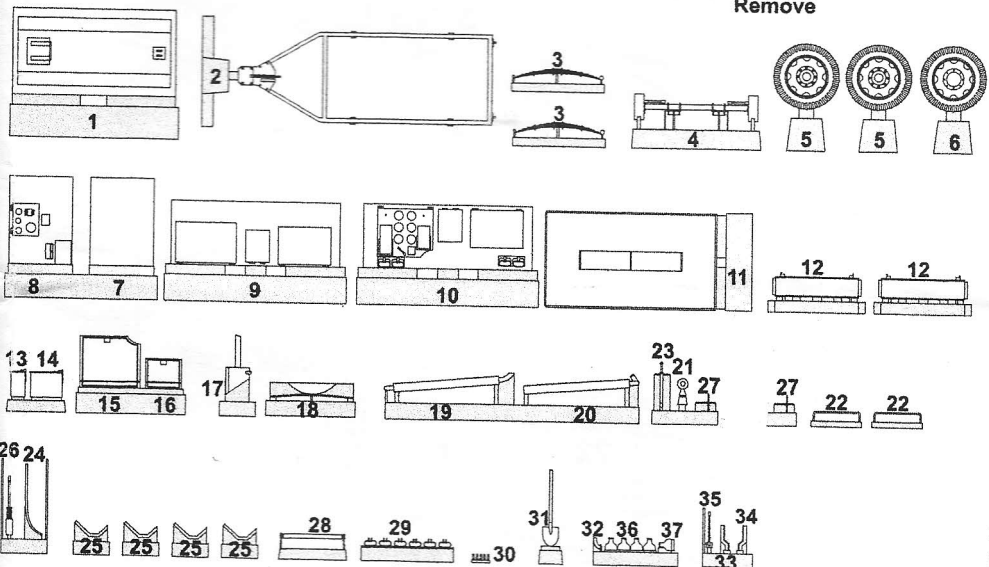

259

plus model

Scale 1/35

Heavy Type-A field generator Sd.Ah.24

Kusovník a značení dílů - Numbering of parts

Resin parts

Odříznout
Remove

Metal parts