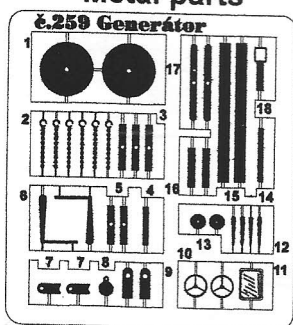

259

plus model

Scale 1/35

Heavy Type-A field generator Sd.Ah.24

Kusovník a značení dílů - Numbering of parts

Resin parts

Odříznout
Remove

Metal parts

A

Decals

Stavební postup - Assembly instructions

Stavební postup - Assembly instructions

4

5

6

7