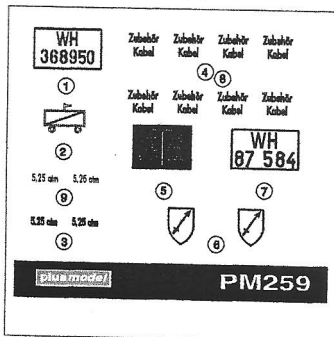

259

plus model

Scale 1/35

Heavy Type-A field generator Sd.Ah.24

Kusovník a značení dílů - Numbering of parts

Resin parts

Odříznout
Remove

Metal parts

A

Decals